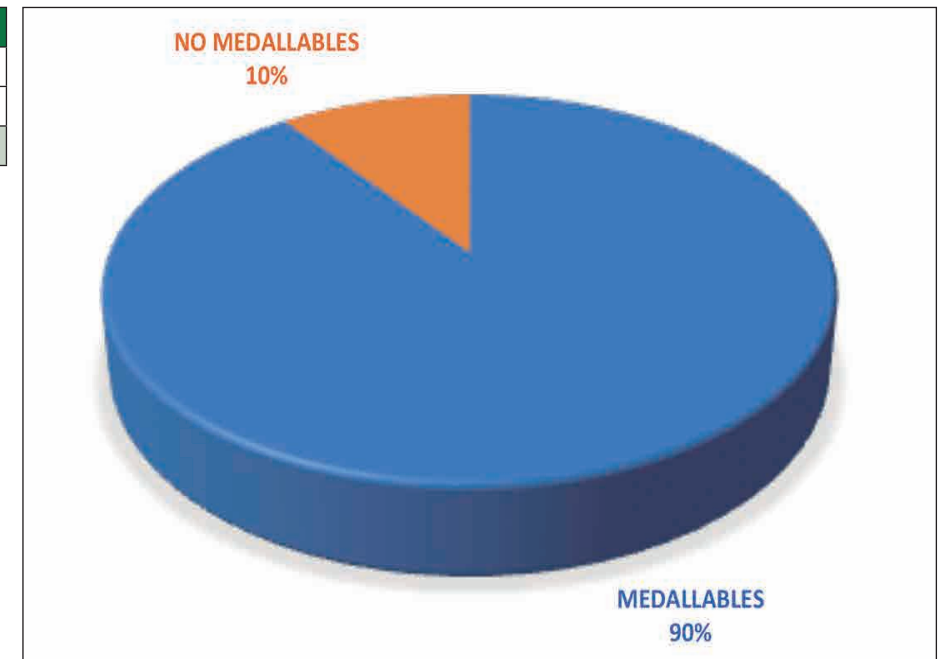

TOTAL
MEDALLABLES	116
NO MEDALLABLES	13
MEDICIONES TOTALES	129