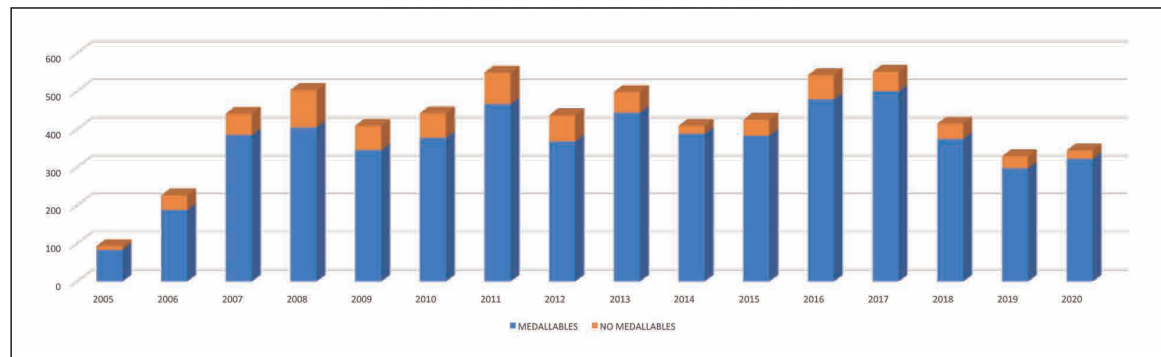

TROFEOS MEDIDOS POR AÑOS

	2005	2006	2007	2008	2009	2010	2011	2012	2013	2014	2015	2016	2017	2018	2019	2020	TOTAL
MEDALLABLES	83	188	385	405	345	378	466	368	444	388	383	479	500	375	297	322	5.806
NO MEDALLABLES	10	38	56	98	64	64	83	69	54	21	42	63	51	40	32	22	807
MEDICIONES TOTALES	93	226	441	503	409	442	549	437	498	409	425	542	551	415	329	344	6.613

TROFEOS DE TODAS LAS ESPECIES MEDIDOS POR AÑOS