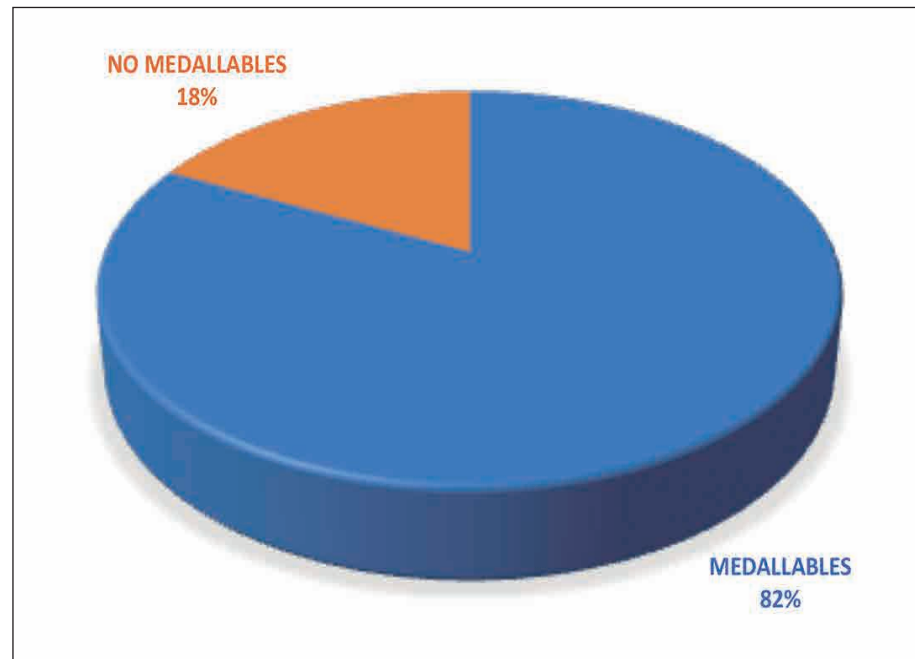

TROFEOS DE REBECO MEDIDOS POR AÑOS

PORCENTAJE DE TROFEOS DE REBECO (MACHOS + HEMBRAS) MEDALLABLES Y NO MEDALLABLES

	TOTAL
MEDALLABLES	61
NO MEDALLABLES	13
MEDICIONES TOTALES	74