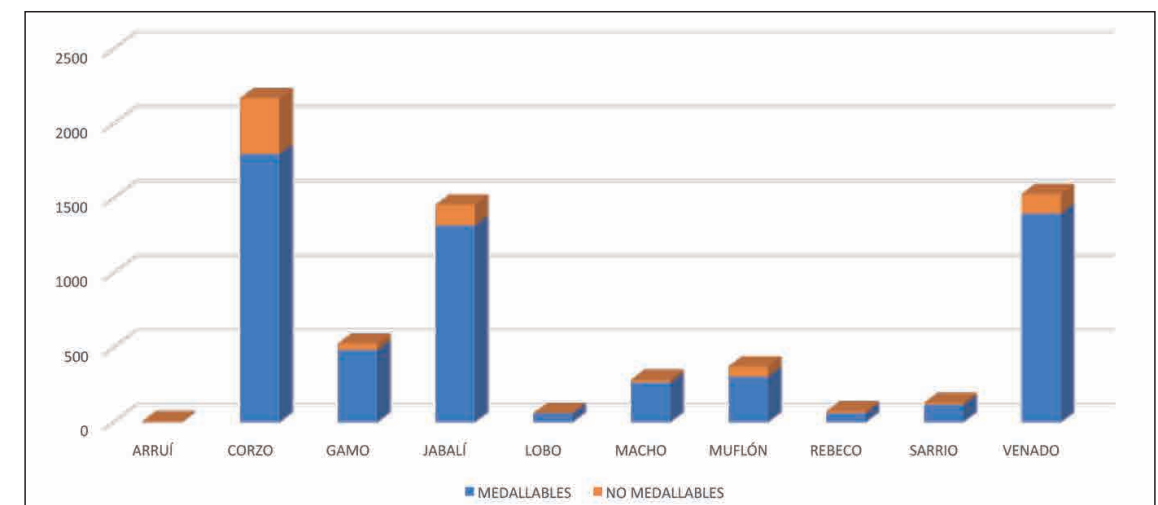

En el periodo de tiempo de 2005 a 2020, ambos años incluidos, se han medido en la Comisión de Homologación de Trofeos de Caza Mayor de la Comunidad de Madrid un total de 6.613 trofeos, con 5.806 ‘medallables’ (88%) y 807 ‘no medallables’ (12%), con una media anual de algo más de 413 trofeos homologados.

En el resto de gráficos se especifican los trofeos de cada especie medidos cada año, así como el porcentaje de ‘medallables’ y ‘no medallables’. En el rebeco y sarrío en los gráficos de barras se han diferenciado machos y hembras, sin embargo, en los porcentuales se han unificado ambos.

Adolfo SANZ RUEDA

Vocal de la Comisión de Homologación de Trofeos de Caza Mayor de la Comunidad de Madrid

TROFEOS MEDIDOS DE CADA ESPECIE

	ARRUÍ	CORZO	GAMO	JABALÍ	LOBO	MACHO	MUFLÓN	REBECO	SARRIO	VENADO	TOTAL
MEDALLABLES	1	1.797	482	1.319	60	266	306	61	116	1.398	5.806
NO MEDALLABLES	6	375	45	138	0	18	68	13	13	131	807
MEDICIONES TOTALES	7	2.172	527	1.457	60	284	374	74	129	1.529	6.613

TROFEOS MEDIDOS POR ESPECIES