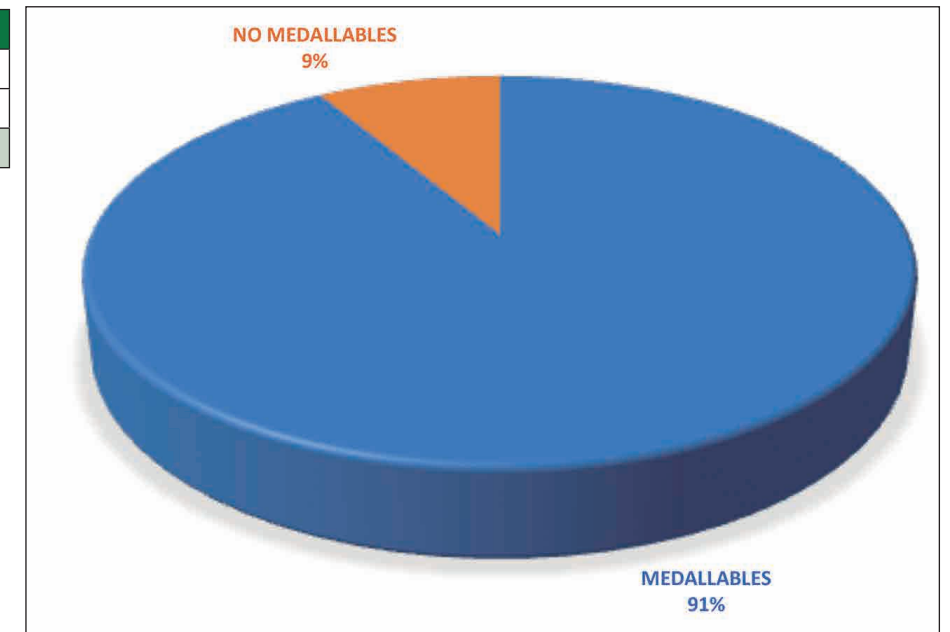

PORCENTAJE DE TROFEOS DE GAMO MEDALLABLES Y NO MEDALLABLES

	TOTAL
MEDALLABLES	482
NO MEDALLABLES	45
MEDICIONES TOTALES	527