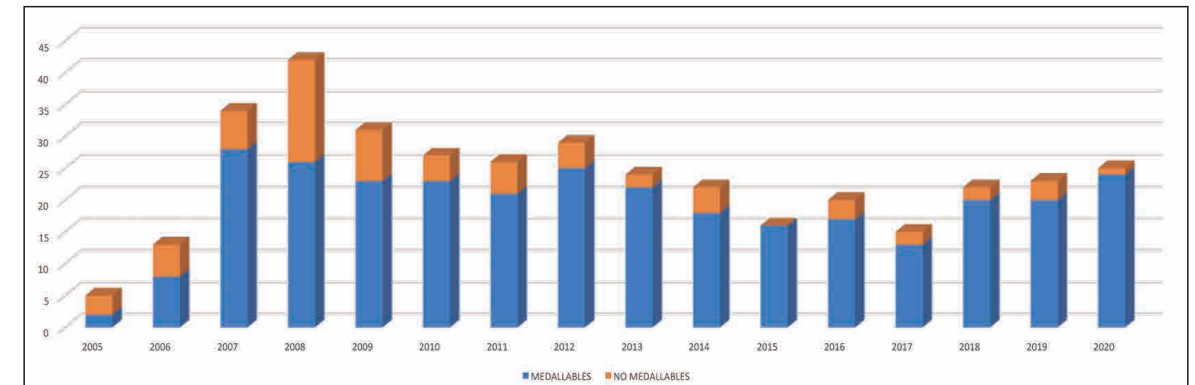

TROFEOS DE MUFLÓN MEDIDOS POR AÑOS