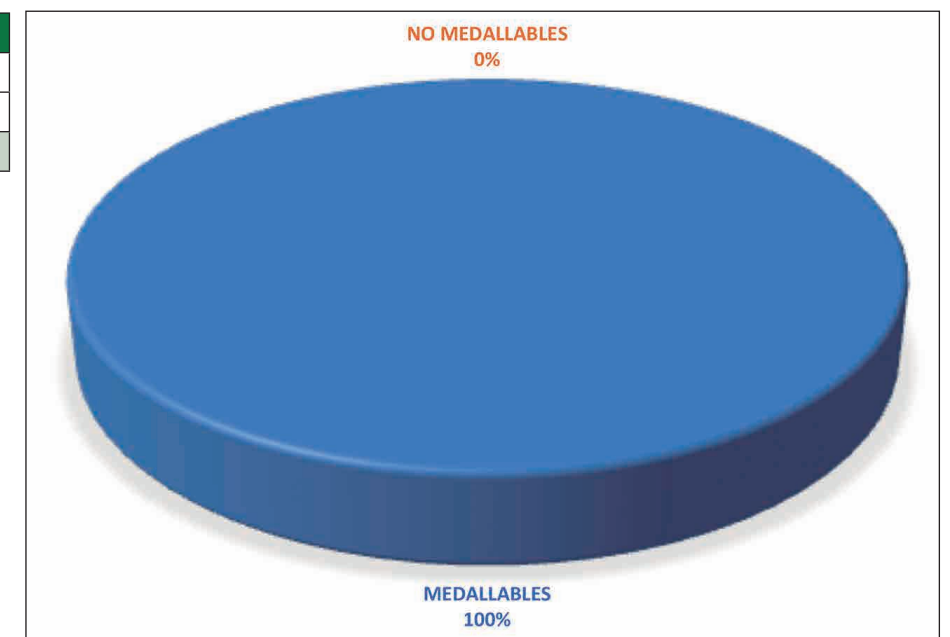

PORCENTAJE DE TROFEOS DE LOBO MEDALLABLES Y NO MEDALLABLES

	TOTAL
MEDALLABLES	60
NO MEDALLABLES	0
MEDICIONES TOTALES	60