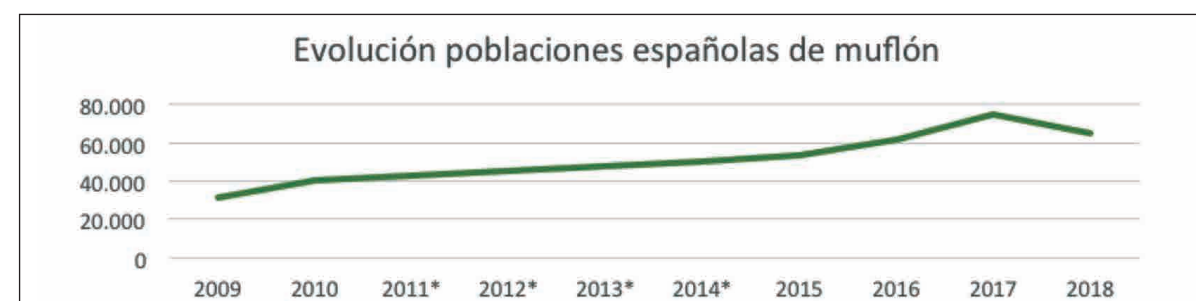

Su comportamiento gregario y su natalidad han permitido el crecimiento y expansión de sus poblaciones, añadiendo valor a las explotaciones cinegéticas en condiciones de control y densidades adecuadas. El aumento de sus poblaciones permite que se incluya en las jornadas de caza, tanto en monterías como en recechos, con resultados de homologación muy llamativos, que mejoran día a día, tanto en calidad como en cantidad. Sus trofeos y su crecimiento anual en forma de medrones, permiten la obtención de individuos homologables en condiciones de normalidad con el transcurso de los años.

Desde su introducción, se ha mezclado en fincas con ciervo y jabalí, lo que ha proporcionado un interés especial en aquellos cotos donde su presencia constituía un referente diferencial positivo para la demanda cinegética, especialmente en fincas cerradas donde el control de las poblaciones permite ofertar cupos selectivos con las calidades buscadas.

Estamos, sin duda, ante una especie introducida que con la gestión responsable y el control que proporciona la caza a la expansión de la población, ha traído un enriquecimiento del sector y un ejemplo a seguir, proporcionando a las generaciones actuales una diversidad que otras anteriores no pudieron disfrutar.