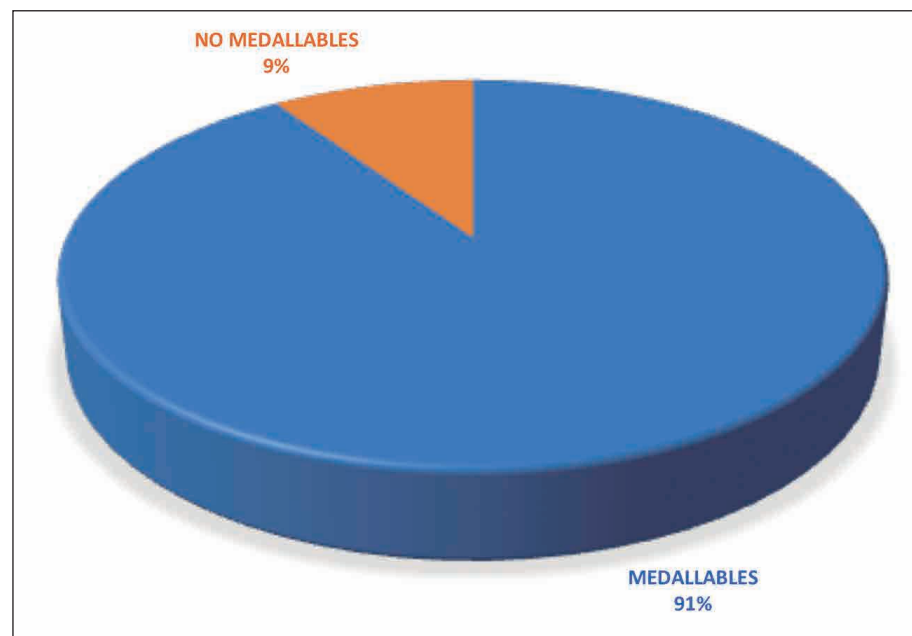

PORCENTAJE DE TROFEOS DE JABALÍ MEDALLABLES Y NO MEDALLABLES

	TOTAL
MEDALLABLES	1.319
NO MEDALLABLES	138
MEDICIONES TOTALES	1.457