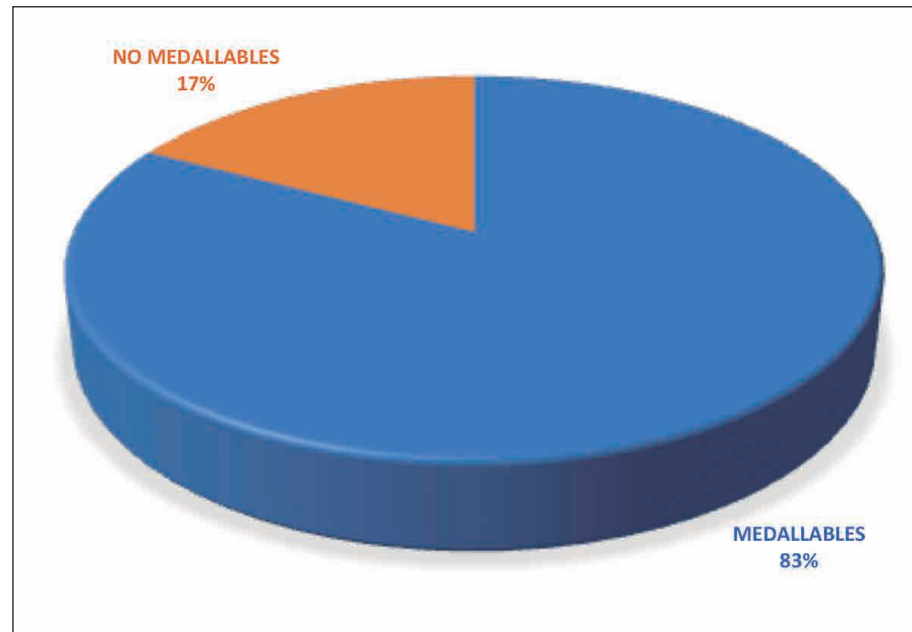

PORCENTAJE DE TROFEOS DE CORZO MEDALLABLES Y NO MEDALLABLES

	TOTAL
MEDALLABLES	1.797
NO MEDALLABLES	375
MEDICIONES TOTALES	2.172