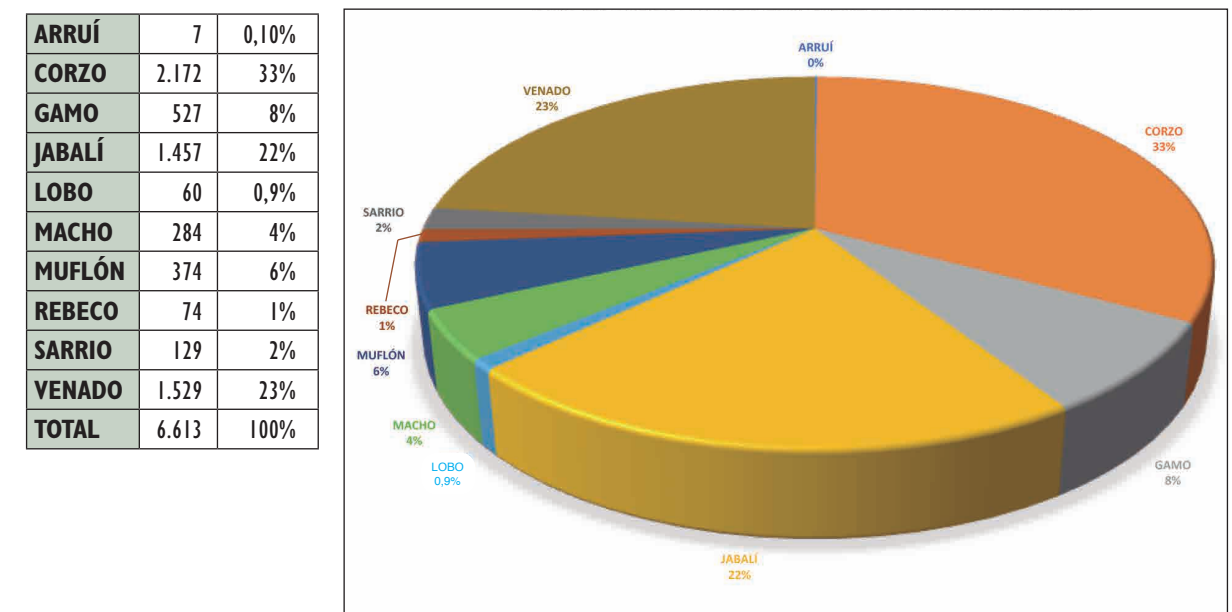

PORCENTAJE DE TROFEOS MEDIDOS DE CADA ESPECIE SOBRE EL TOTAL DE MEDICIONES