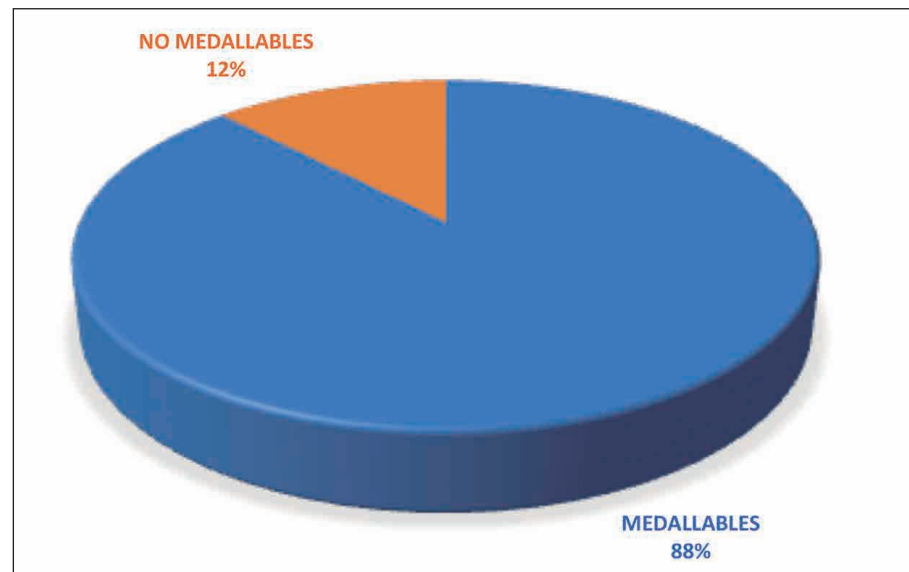

PORCENTAJE DE TROFEOS MEDIDOS MEDALLABLES Y NO MEDALLABLES SOBRE EL TOTAL DE MEDICIONES

	TOTAL
MEDALLABLES	5.806
NO MEDALLABLES	807
MEDICIONES TOTALES	6.613