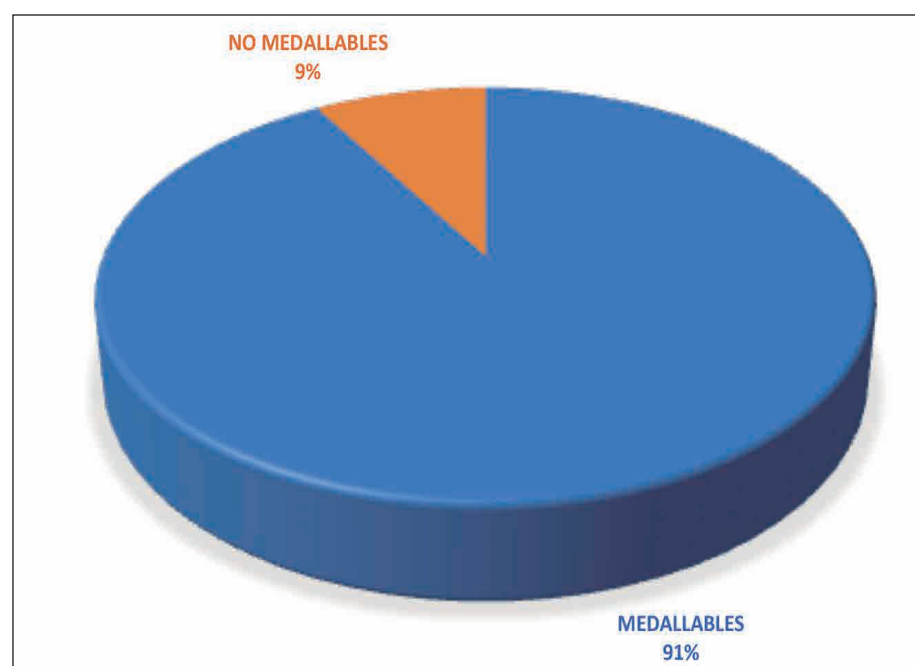

PORCENTAJE DE TROFEOS DE VENADO MEDALLABLES Y NO MEDALLABLES

	TOTAL
MEDALLABLES	1.398
NO MEDALLABLES	131
MEDICIONES TOTALES	1.529