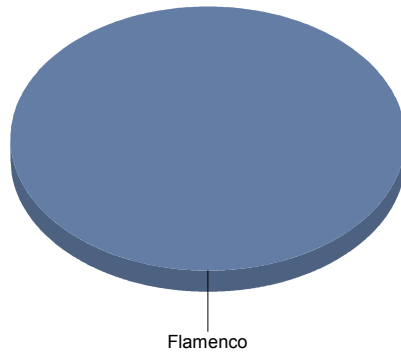

San Sebastián de los Reyes

Género

Danza	1
Música	2
Teatro	18
Total	21

Danza	4
Música	9
Teatro	85
Total:	100

Género y Subgénero

Danza

Flamenco	1
-----------------	----------

Flamenco	100,0%
Total:	100,0%