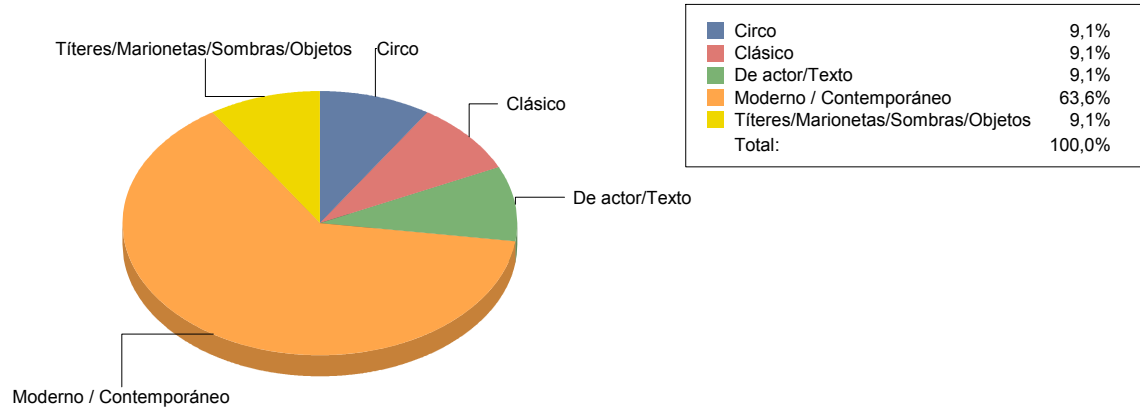

Tres Cantos

Género

Danza	1
Teatro	12
Total	13

Género y Subgénero

Danza

Clásica/Neoclásica	1