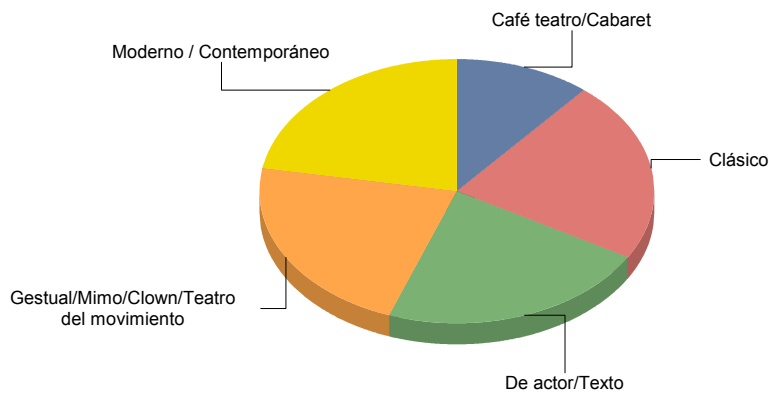

Género

Música	1
Teatro	9
Total	10

Música	10
Teatro	90
Total:	100

Género y Subgénero

Música

Varios/Musicales	1
------------------	---

Varios/Musicales	100,0%
Total:	100,0%

Teatro

Café teatro/Cabaret	1
Clásico	2
De actor/Texto	2
Gestual/Mimo/Clown/Teatro de	2
Moderno / Contemporáneo	2

■ Café teatro/Cabaret	11,
■ Clásico	22,
■ De actor/Texto	22,
■ Gestual/Mimo/Clown/Teatro del movimiento	22,
■ Moderno / Contemporáneo	22,
Total:	100,