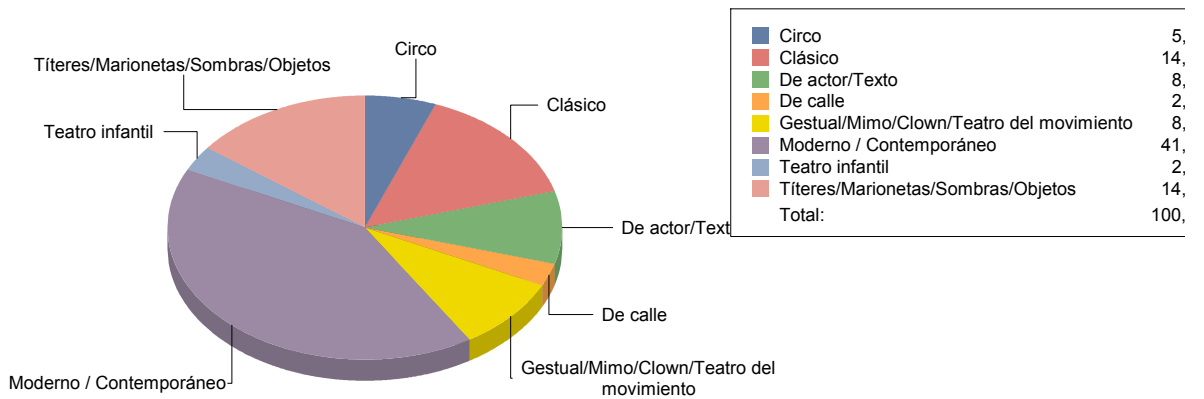

Música

Comunidad de Madrid

Clásica	1
Infantil	2
Jazz	2
Pop/Rock/Electrónica	1

Teatro

Circo	2
Clásico	5
De actor/Texto	3
De calle	1
Gestual/Mimo/Clown/Teatro de	3
Moderno / Contemporáneo	14
Teatro infantil	1
Títeres/Marionetas/Sombras/OI	5