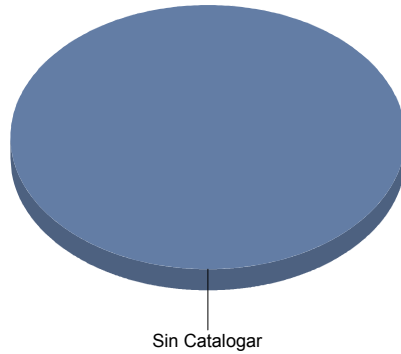

Varios

Sin Catalogar

4

Sin Catalogar	100,0%
Total:	100,0%

Alcobendas

Género

Danza	4
Música	2
Teatro	17
Varios	2
Total	25

Danza	16
Música	8
Teatro	68
Varios	8
Total:	100

Género y Subgénero

Danza

Contemporánea	1
Española	1
Fusión	2

Música

Fusión	1
Pop/Rock/Electrónica	1

Teatro

Circo	1
Clásico	2
Gestual/Mimo/Clown/Teatro de	1
Moderno / Contemporáneo	12
Teatro infantil	1

Varios

Sin Catalogar	2
----------------------	----------

■ Sin Catalogar	100,0%
Total:	100,0%

Alcorcón

Género

Danza	1
Música	2
Teatro	12
Total	15

■ Danza	6
■ Música	13
■ Teatro	80
Total:	100

Género y Subgénero

Danza