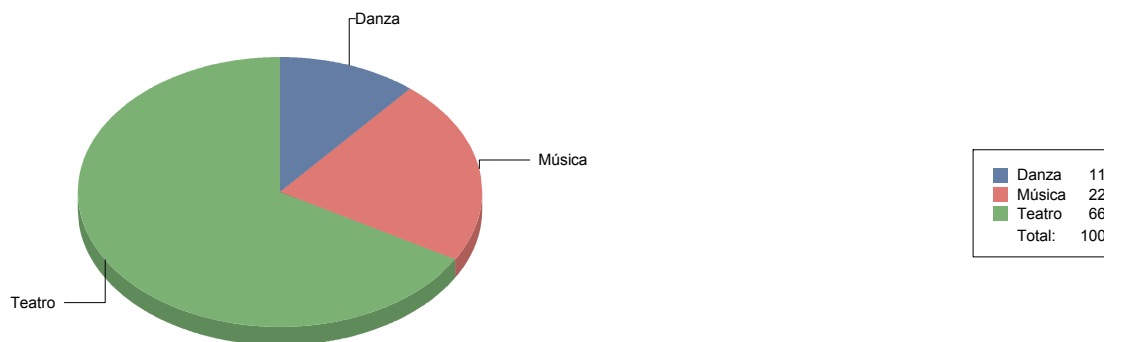

Torrejón de Ardoz

Género

Danza	4
Música	8
Teatro	24
Total	36

Género y Subgénero

Danza

Comunidad de Madrid

Contemporánea	1
Española	2
Flamenco	1

Contemporánea	25,0%
Española	50,0%
Flamenco	25,0%
Total:	100,0%