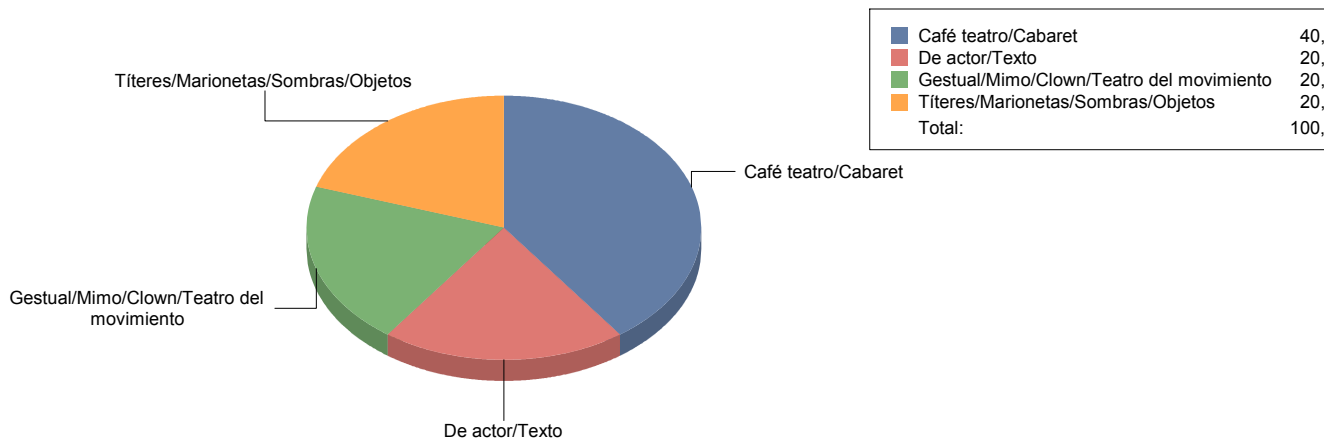

Música

Infantil	1
Jazz	1

Teatro

Café teatro/Cabaret	2
De actor/Texto	1
Gestual/Mimo/Clown/Teatro de	1
Títeres/Marionetas/Sombras/OI	1

San Martín de Valdeiglesias

Género

Teatro	8
Total	8

■ Teatro	100
Total:	100