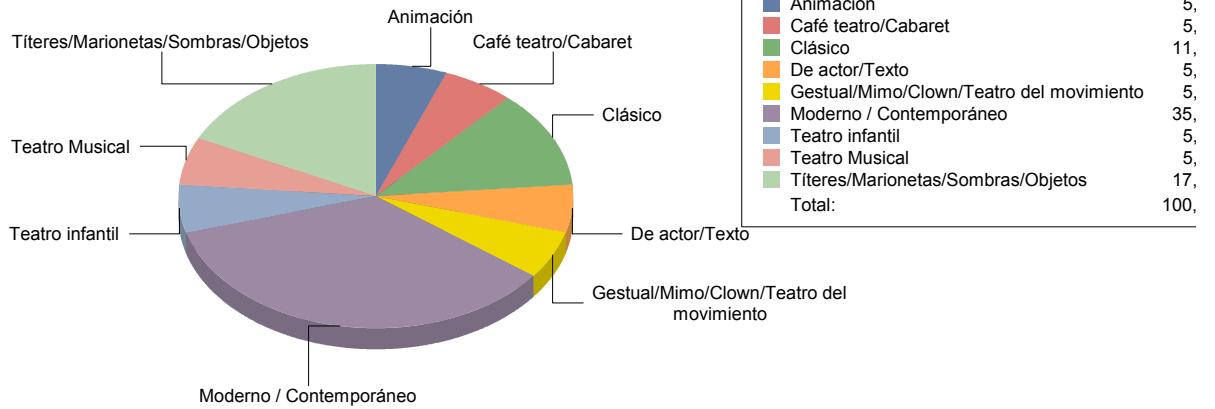

Música	
Clásica	1

■ Clásica	100,0%
Total:	100,0%

Teatro

Gestual/Mimo/Clown/Teatro de	2
Moderno / Contemporáneo	2
Títeres/Marionetas/Sombras/OI	2

Parla

Género

Música	2
Teatro	17
Total	19

Música	10
Teatro	89
Total:	100

Género y Subgénero

Música

Lírica 2

Lírica	100,0%
Total:	100,0%

Teatro

Animación	1
Café teatro/Cabaret	1
Clásico	2
De actor/Texto	1
Gestual/Mimo/Clown/Teatro de	1
Moderno / Contemporáneo	6
Teatro infantil	1
Teatro Musical	1
Títeres/Marionetas/Sombras/OI	3

Pedrezuela

Género

Danza	2
Música	1
Teatro	2
Total	5

Género y Subgénero

Danza

Contemporánea	1
Flamenco	1

Música

Clásica	1
----------------	----------

Teatro

Moderno / Contemporáneo	1
Títeres/Marionetas/Sombras/OI	1

Moderno / Contemporáneo	50,0%
Titeres/Marionetas/Sombras/Objetos	50,0%
Total:	100,0%

Pinto

Género

Música	2
Teatro	10
Total	12

Música	16
Teatro	83
Total:	100