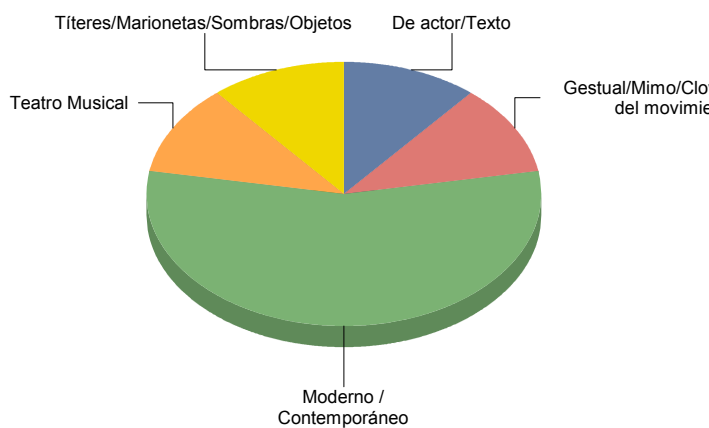

1

Teatro

Clásico	2
Gestual/Mimo/Clown/Teatro de	1
Moderno / Contemporáneo	1
Teatro Musical	3
Títeres/Marionetas/Sombras/OI	2

Villaviciosa de Odón

Género

Teatro	9
Total	9

■ Teatro	100
Total:	100

Género y Subgénero

Teatro

De actor/Texto	1
Gestual/Mimo/Clown/Teatro de	1
Moderno / Contemporáneo	55
Teatro Musical	11
Títeres/Marionetas/Sombras/OI	11

■ De actor/Texto	11,
■ Gestual/Mimo/Clown/Teatro del movimiento	11,
■ Moderno / Contemporáneo	55,
■ Teatro Musical	11,
■ Títeres/Marionetas/Sombras/Objetos	11,
Total:	100,