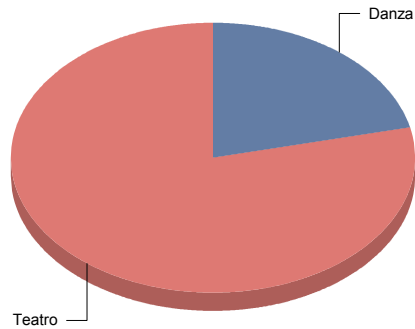

Comunidad de Madrid

Danza	3
Teatro	11
Total	14