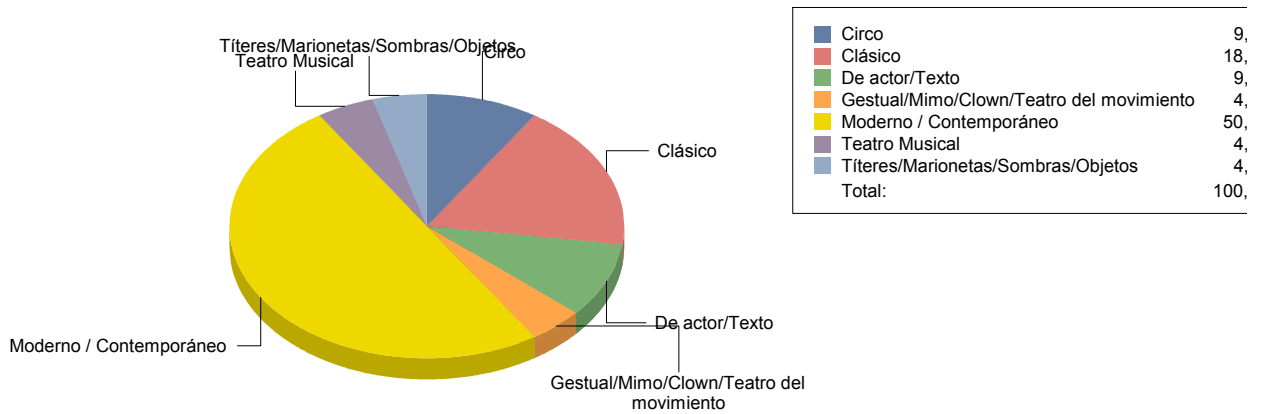

Fuenlabrada

Género

Danza	1
Música	2
Teatro	22
Total	25

Danza	4
Música	8
Teatro	88
Total	100

Género y Subgénero

Danza

Danza urbana	1
---------------------	----------

Danza urbana	100,0%
Total	100,0%

Música

Jazz	2
-------------	----------

Jazz	100,0%
Total:	100,0%

Teatro

Circo	2
Clásico	4
De actor/Texto	2
Gestual/Mimo/Clown/Teatro de	1
Moderno / Contemporáneo	11
Teatro Musical	1
Títeres/Marionetas/Sombras/OI	1