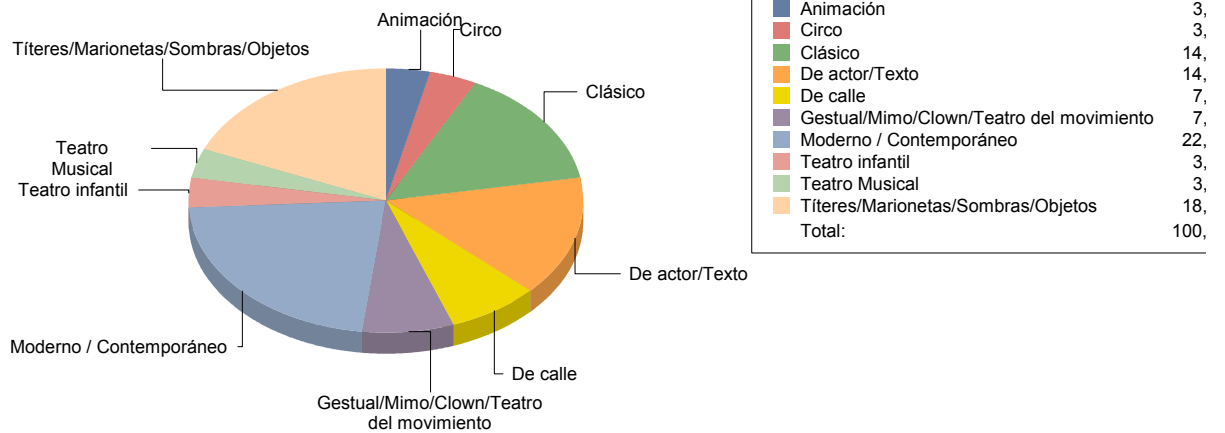

Teatro

Animación	1
Circo	1
Clásico	4
De actor/Texto	4
De calle	2
Gestual/Mimo/Clown/Teatro de	2
Moderno / Contemporáneo	6
Teatro infantil	1
Teatro Musical	1
Títeres/Marionetas/Sombras/OI	5

Hoyo de Manzanares

Género

Danza	1
Música	7
Teatro	6
Total	14