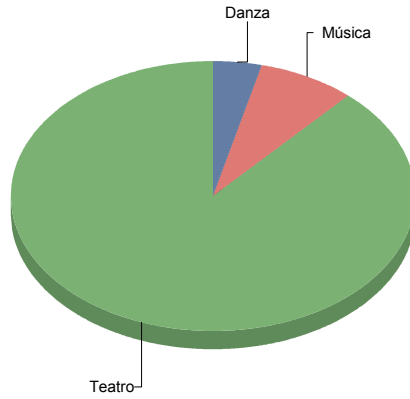

Contemporánea	25,0%
Danza urbana	25,0%
Danza-teatro	25,0%
Española	25,0%
Total:	100,0%

Música

Pop/Rock/Electrónica	1
----------------------	---

■ Pop/Rock/Electrónica	100,0%
Total:	100,0%

Pop/Rock/Electrónica

Teatro

Animación	1
Circo	1
De actor/Texto	1
Moderno / Contemporáneo	7

■ Animación	10,0%
■ Circo	10,0%
■ De actor/Texto	10,0%
■ Moderno / Contemporáneo	70,0%
Total:	100,0%

Leganés

Género

Danza	1
Música	2

Teatro	23
Total	26

Danza	3
Música	7
Teatro	88
Total:	100

Género y Subgénero

Danza

Danza urbana	1
---------------------	----------

Danza urbana	100,0%
Total:	100,0%

Música

Clásica	1
Flamenco	1

Teatro