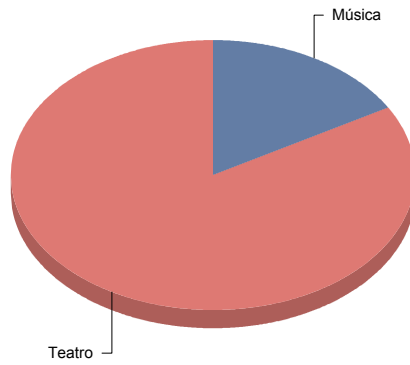

Género

Música	1
Teatro	5
Total	6