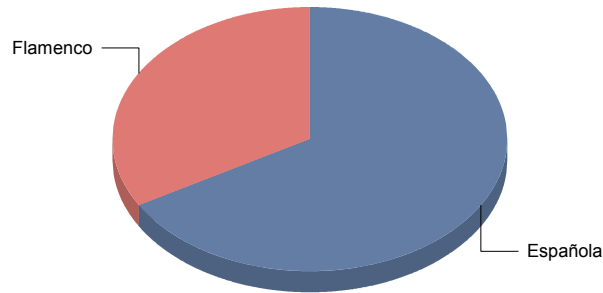

■ Sin Catalogar	100,0%
Total:	100,0%

Sin Catalogar

Arroyomolinos

Género

Danza	3
Música	3
Teatro	11
Total	17

■ Danza	17
■ Música	17
■ Teatro	64
Total:	100

Género y Subgénero

Danza

Comunidad de Madrid

Española	2
Flamenco	1

■ Española	66,7%
■ Flamenco	33,3%
Total:	100,0%

Música

Clásica	1
Pop/Rock/Electrónica	1
Popular/Músicas del mundo	1

■ Clásica	33,3%
■ Pop/Rock/Electrónica	33,3%
■ Popular/Músicas del mundo	33,3%
Total:	100,0%