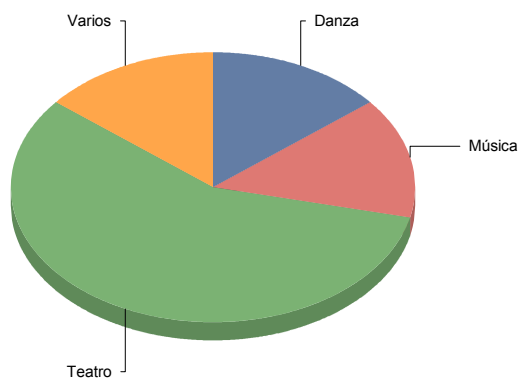

Género y Subgénero

Teatro	
Títeres/Marionetas/Sombras/OI	1

■ Títeres/Marionetas/Sombras/Objetos	100,
Total:	100,

Alcalá de Henares

Género

Danza	4
Música	4
Teatro	16
Varios	4
Total	28

Danza	14
Música	14
Teatro	57
Varios	14
Total:	100

Género y Subgénero

Danza

Contemporánea	1
Española	1
Fusión	2

Contemporánea	25,0%
Española	25,0%
Fusión	50,0%
Total:	100,0%

Música

Clásica	1
Infantil	1
Jazz	1
Pop/Rock/Electrónica	1

Clásica	25,0%
Infantil	25,0%
Jazz	25,0%
Pop/Rock/Electrónica	25,0%
Total:	100,0%