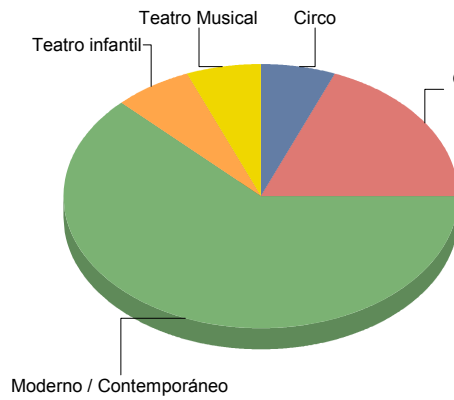

Género y Subgénero

Teatro	
Títeres/Marionetas/Sombras/OI	1

■ Títeres/Marionetas/Sombras/Objetos	100,
Total:	100,

Alcalá de Henares

Género

Danza	4
Música	4
Teatro	16
Varios	4
Total	28

Danza	14
Música	14
Teatro	57
Varios	14
Total:	100

Género y Subgénero

Danza

Contemporánea	1
Española	1
Fusión	2

Contemporánea	25,0%
Española	25,0%
Fusión	50,0%
Total:	100,0%

Música

Clásica	1
Infantil	1
Jazz	1
Pop/Rock/Electrónica	1

Clásica	25,0%
Infantil	25,0%
Jazz	25,0%
Pop/Rock/Electrónica	25,0%
Total:	100,0%

Teatro

Circo	1
Gestual/Mimo/Clown/Teatro de	3
Moderno / Contemporáneo	10
Teatro infantil	1
Teatro Musical	1

Circo	6,
Gestual/Mimo/Clown/Teatro del movimiento	18,
Moderno / Contemporáneo	62,
Teatro infantil	6,
Teatro Musical	6,
Total:	100,