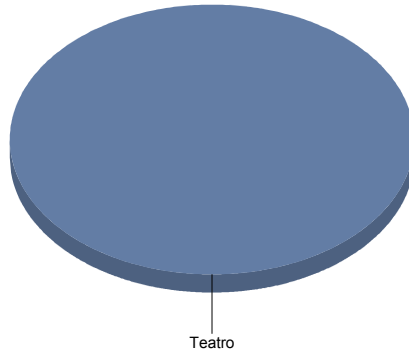

Género

Teatro	3
Total	3