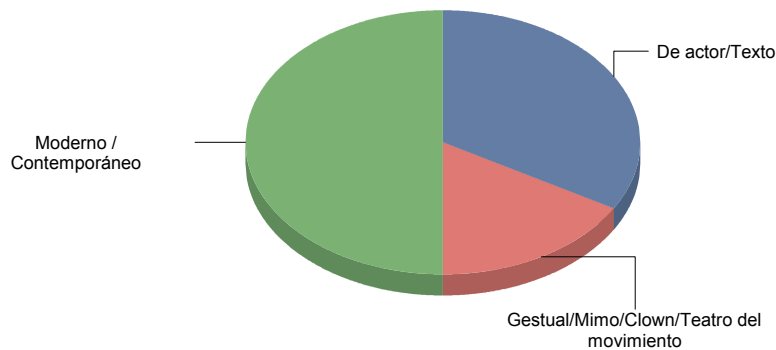

Género y Subgénero

Música

Jazz	1
------	---

Jazz	100,0%
Total:	100,0%

Teatro

De actor/Texto	2
Gestual/Mimo/Clown/Teatro de	1
Moderno / Contemporáneo	3

De actor/Texto	33,
Gestual/Mimo/Clown/Teatro del movimiento	16,
Moderno / Contemporáneo	50,
Total:	100,