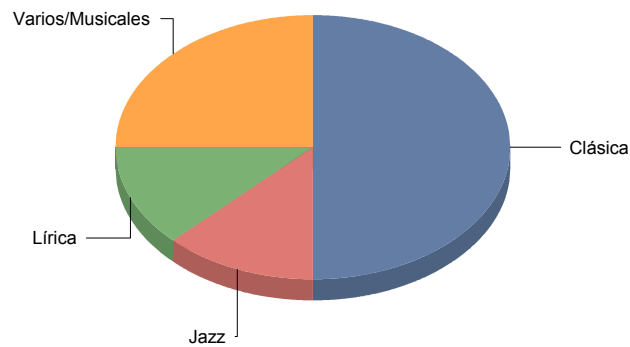

Clásica	50,0%
Jazz	12,5%
Lírica	12,5%
Varios/Musicales	25,0%
Total:	100,0%

Teatro

Café teatro/Cabaret	1
Clásico	3
De actor/Texto	1
De calle	2
Gestual/Mimo/Clown/Teatro de	1