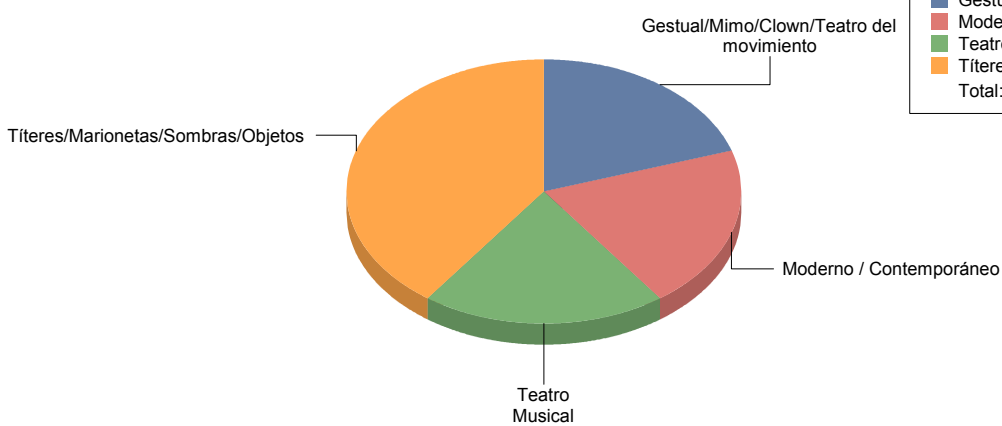

El Álamo

Género

Música	3
Teatro	5
Total	8

Música	37
Teatro	62
Total:	100

Género y Subgénero

Música

Lírica	2
Varios/Musicales	1

Lírica	66,7%
Varios/Musicales	33,3%
Total:	100,0%

Teatro

Gestual/Mimo/Clown/Teatro de	1
Moderno / Contemporáneo	1
Teatro Musical	1
Títeres/Marionetas/Sombras/OI	2

Gestual/Mimo/Clown/Teatro del movimiento	20,
Moderno / Contemporáneo	20,
Teatro Musical	20,
Títeres/Marionetas/Sombras/Objetos	40,
Total:	100,