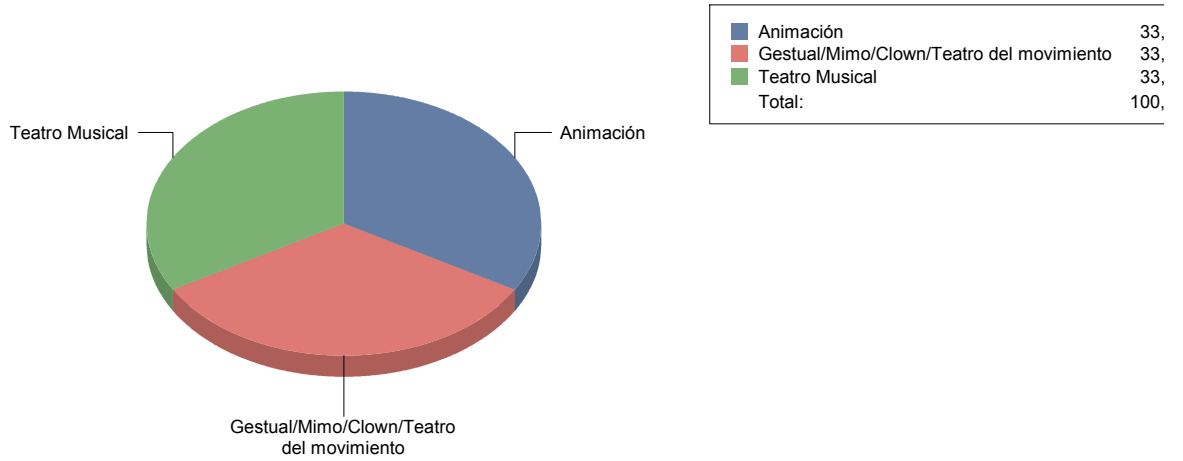

Teatro	100
Total:	100

Género y Subgénero

Teatro

Animación	1
Gestual/Mimo/Clown/Teatro de	1

Teatro Musical

1

Camarna de Esteruelas

Género