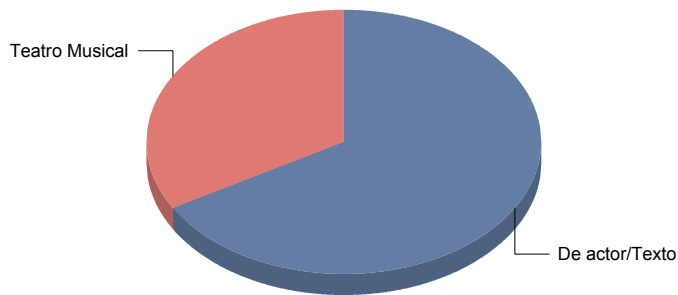

Fuenlabrada

Género

Danza	1
Música	2
Teatro	22
Total	25

Danza	4
Música	8
Teatro	88
Total	100

Género y Subgénero

Danza

Danza urbana	1
---------------------	----------

Danza urbana	100,0%
Total	100,0%

Música

Jazz	2
-------------	----------

Jazz	100,0%
Total:	100,0%

Teatro

Circo	2
Clásico	4
De actor/Texto	2
Gestual/Mimo/Clown/Teatro de	1
Moderno / Contemporáneo	11
Teatro Musical	1
Títeres/Marionetas/Sombras/OI	1

Género

Teatro	3
Total	3

■ Teatro	100
Total:	100

Género y Subgénero

Teatro	
De actor/Texto	2
Teatro Musical	1

■ De actor/Texto	66,7%
■ Teatro Musical	33,3%
Total:	100,0%

Getafe

Género

Música	8
Teatro	27
Total	35

Música	22
Teatro	77
Total	100

Género y Subgénero

Música

Cantautor	1
Infantil	1
Jazz	1
Lírica	1
Pop/Rock/Electrónica	2
Popular	1
Varios/Musicales	1

Cantautor	12,5%
Infantil	12,5%
Jazz	12,5%
Lírica	12,5%
Pop/Rock/Electrónica	25,0%
Popular	12,5%
Varios/Musicales	12,5%
Total:	100,0%