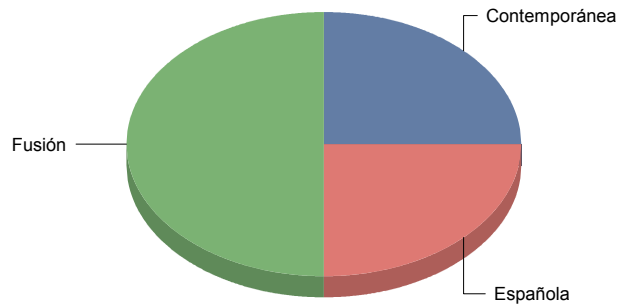

Género y Subgénero

Teatro	
Títeres/Marionetas/Sombras/OI	1

■ Títeres/Marionetas/Sombras/Objetos	100,
Total:	100,

Alcalá de Henares

Género

Danza	4
Música	4
Teatro	16
Varios	4
Total	28

Danza	14
Música	14
Teatro	57
Varios	14
Total:	100

Género y Subgénero

Danza

Contemporánea	1
Española	1
Fusión	2

Contemporánea	25,0%
Española	25,0%
Fusión	50,0%
Total:	100,0%

Música

Clásica	1
Infantil	1
Jazz	1
Pop/Rock/Electrónica	1

Clásica	25,0%
Infantil	25,0%
Jazz	25,0%
Pop/Rock/Electrónica	25,0%
Total:	100,0%