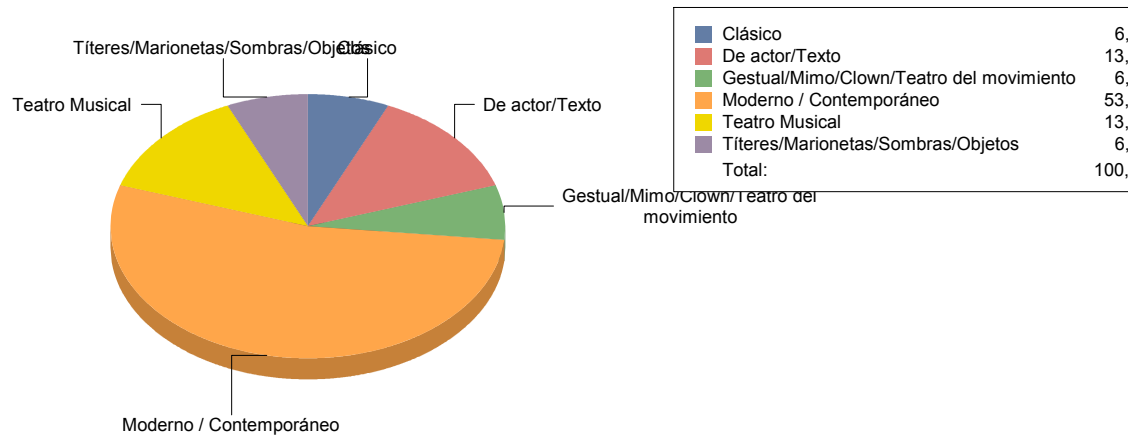

Teatro

Clásico	1
De actor/Texto	2
Gestual/Mimo/Clown/Teatro de	1
Moderno / Contemporáneo	8
Teatro Musical	2
Títeres/Marionetas/Sombras/Ol	1