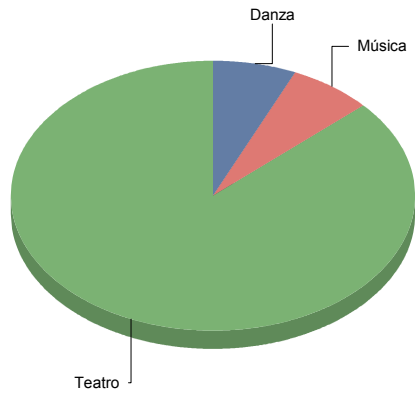

Valdemorillo

Género

Comunidad de Madrid

Danza	2
Música	3
Teatro	8
Total	13

Danza	15
Música	23
Teatro	61
Total:	100

Género y Subgénero

Danza

Contemporánea	1
Flamenco	1

Contemporánea	50,0%
Flamenco	50,0%
Total:	100,0%

Música

Clásica	1
Jazz	1
Pop/Rock/Electrónica	1

Teatro

De actor/Texto	2
Gestual/Mimo/Clown/Teatro de	2
Moderno / Contemporáneo	2
Teatro Musical	1
Títeres/Marionetas/Sombras/OI	1

Valdemoro

Género

Danza

1

Comunidad de Madrid

Música	1
Teatro	13
Total	15

Danza	6
Música	6
Teatro	86
Total:	100

Género y Subgénero