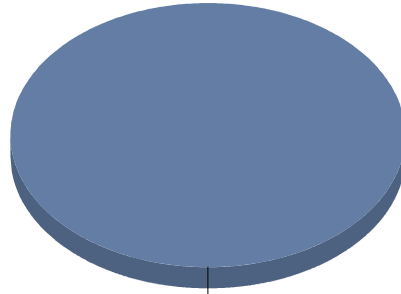

■ Clásica/Neoclásica	100,0%
Total:	100,0%

Clásica/Neoclásica

Teatro

Café teatro/Cabaret	1
Clásico	2
De actor/Texto	2
Gestual/Mimo/Clown/Teatro de	2
Moderno / Contemporáneo	4
Teatro Musical	1