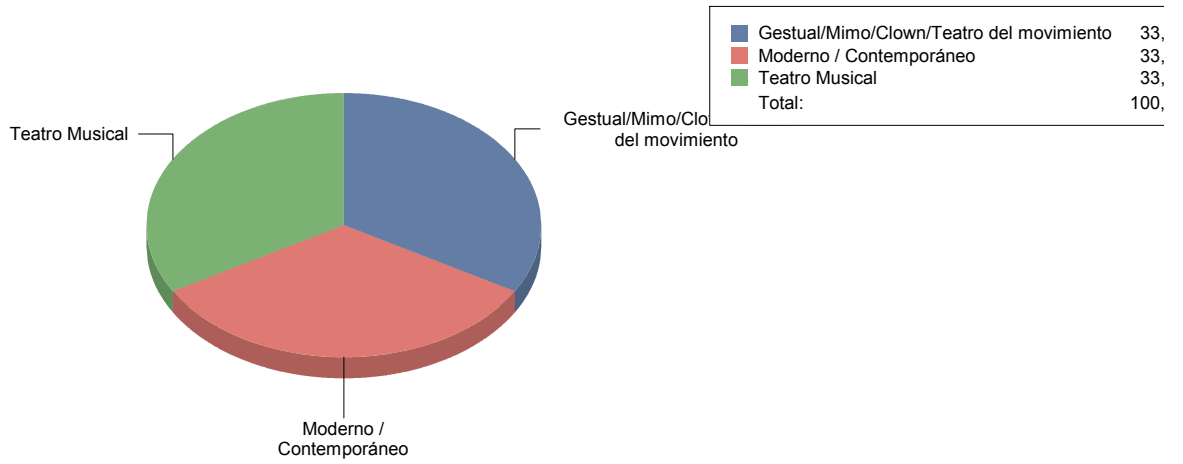

Animación

1

Animación

■ Animación	100,0%
Total:	100,0%

Chapinería

Género

Música	1
Teatro	3
Total	4

Música	25
Teatro	75
Total:	100

Género y Subgénero

Música

Lírica 1

Lírica	100,0%
Total:	100,0%

Teatro

Gestual/Mimo/Clown/Teatro de 1
 Moderno / Contemporáneo 1
 Teatro Musical 1

Ciempozuelos

Género