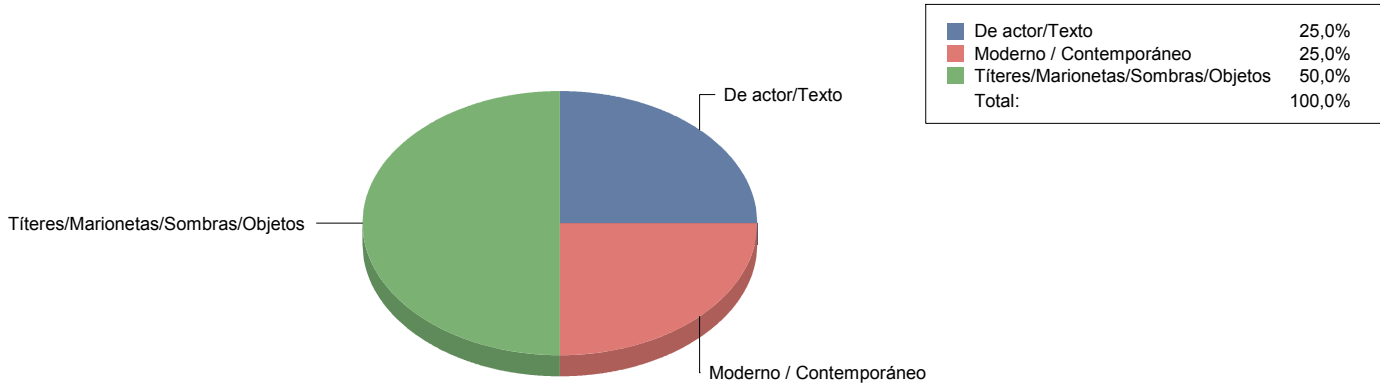

Coslada

Género

Danza	6
Música	5
Teatro	18
Total	29

Género y Subgénero

Danza