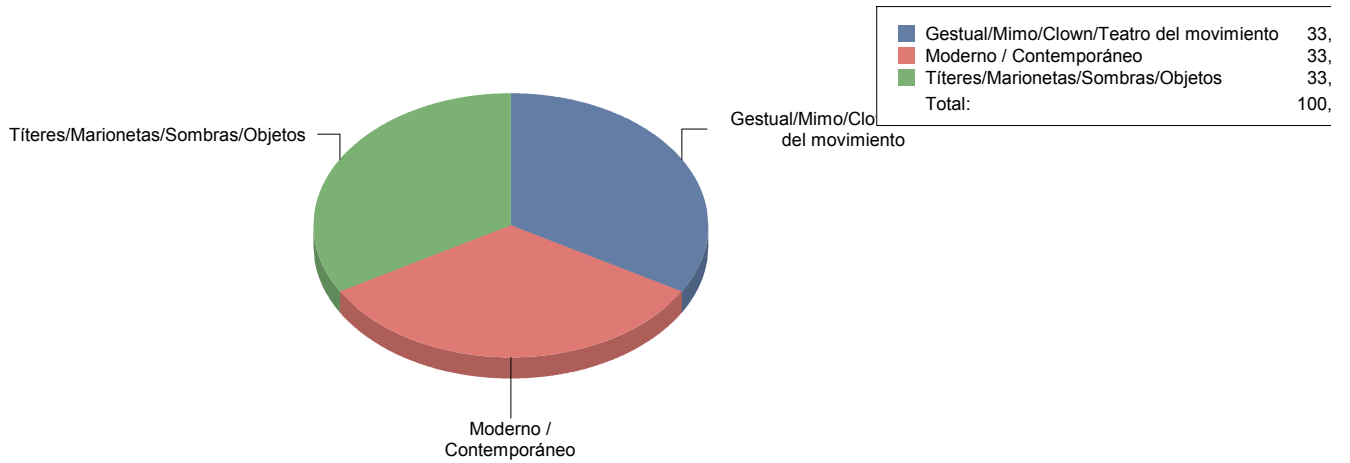

Jazz	50,0%
Pop/Rock/Electrónica	50,0%
Total:	100,0%

Teatro

Gestual/Mimo/Clown/Teatro de	1
Moderno / Contemporáneo	1
Títeres/Marionetas/Sombras/OI	2

Paracuellos de Jarama

Género

Música	1
Teatro	6
Total	7

Género y Subgénero

Música	
Clásica	1

■ Clásica	100,0%
Total:	100,0%

Teatro

Gestual/Mimo/Clown/Teatro de	2
Moderno / Contemporáneo	2
Títeres/Marionetas/Sombras/OI	2

Parla

Género

Música	2
Teatro	17
Total	19

Música	10
Teatro	89
Total:	100