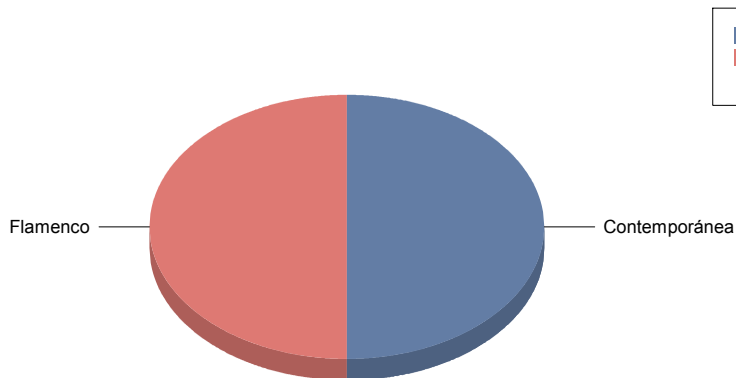

Valdemorillo

Género

Comunidad de Madrid

Danza	2
Música	3
Teatro	8
Total	13

Danza	15
Música	23
Teatro	61
Total:	100

Género y Subgénero

Danza

Contemporánea	1
Flamenco	1