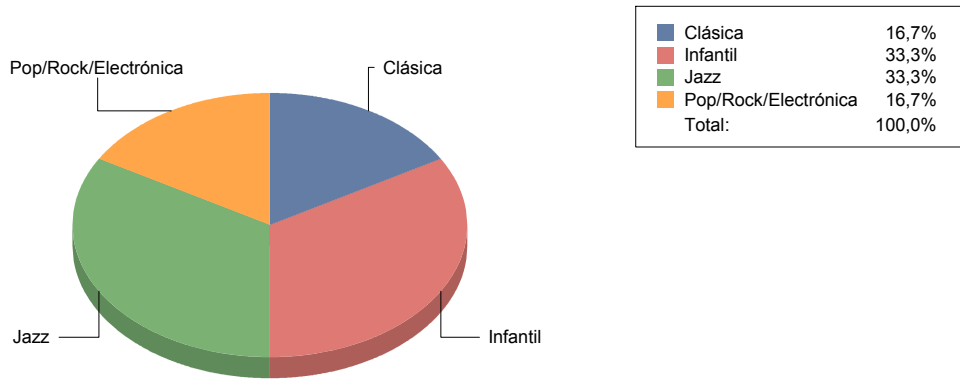

Móstoles

Género

Danza	1
Música	6
Teatro	34
Varios	1
Total	42

Danza	2
Música	14
Teatro	81
Varios	2
Total:	100

Género y Subgénero

Danza

Danza urbana	1
--------------	---

Danza urbana	100,0%
Total:	100,0%

Música

Comunidad de Madrid

Clásica	1
Infantil	2
Jazz	2
Pop/Rock/Electrónica	1

Teatro

Circo	2
Clásico	5
De actor/Texto	3
De calle	1
Gestual/Mimo/Clown/Teatro de	3
Moderno / Contemporáneo	14
Teatro infantil	1
Títeres/Marionetas/Sombras/OI	5