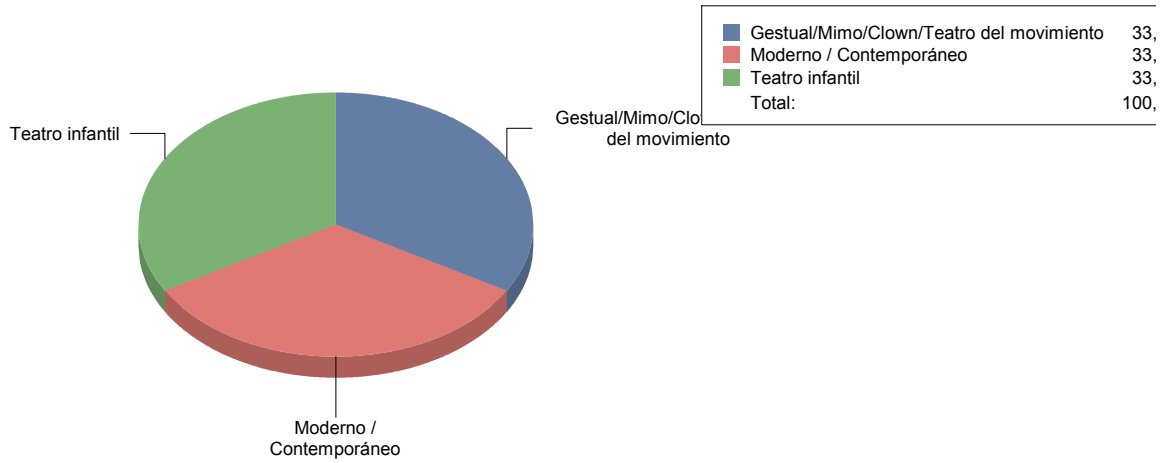

Animación	1
Café teatro/Cabaret	1
De calle	1
Magia	1
Moderno / Contemporáneo	4
Teatro infantil	1
Teatro Musical	3
Títeres/Marionetas/Sombras/OI	1

Animación	7,7%
Café teatro/Cabaret	7,7%
De calle	7,7%
Magia	7,7%
Moderno / Contemporáneo	30,8%
Teatro infantil	7,7%
Teatro Musical	23,1%
Títeres/Marionetas/Sombras/Objetos	7,7%
Total:	100,0%

Valdeolmos-Alalpardo

Género

Música	3
Teatro	3
Total	6

Género y Subgénero

Música

Clásica	1
Jazz	1
Lírica	1

Teatro

Comunidad de Madrid

Gestual/Mimo/Clown/Teatro de	1
Moderno / Contemporáneo	1
Teatro infantil	1

Velilla de San Antonio

Género

Danza	2
Música	2
Teatro	3
Total	7

Género y Subgénero

Danza

Española	1
Flamenco	1

Música