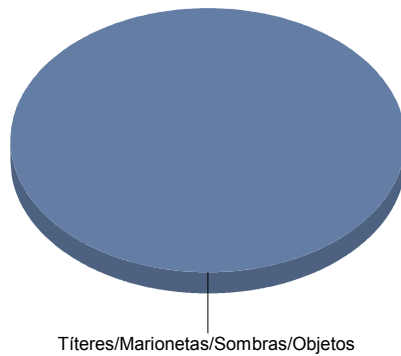

Género y Subgénero

Teatro	
Títeres/Marionetas/Sombras/OI	1