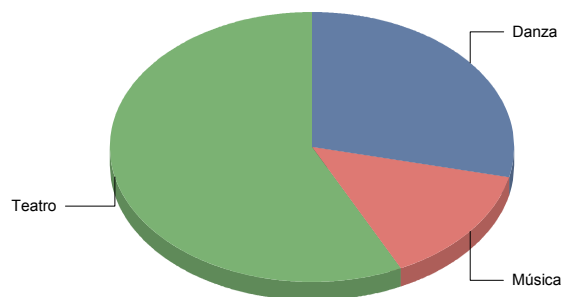

Teatro

Clásico	1
De actor/Texto	2
Gestual/Mimo/Clown/Teatro de	1
Moderno / Contemporáneo	8
Teatro Musical	2
Títeres/Marionetas/Sombras/Ol	1

Varios

Sin Catalogar	1
----------------------	----------

■ Sin Catalogar	100,0%
Total:	100,0%

Sin Catalogar

Colmenarejo

Género

Danza	2
Música	1
Teatro	4
Total	7

■ Danza	28
■ Música	14
■ Teatro	57
Total:	100

Género y Subgénero

Danza

Clásica/Neoclásica	1
Española	1