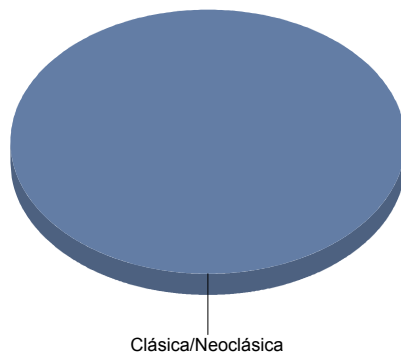

Género y Subgénero

Danza

Clásica/Neoclásica	1

Clásica/Neoclásica	100,0%
Total:	100,0%