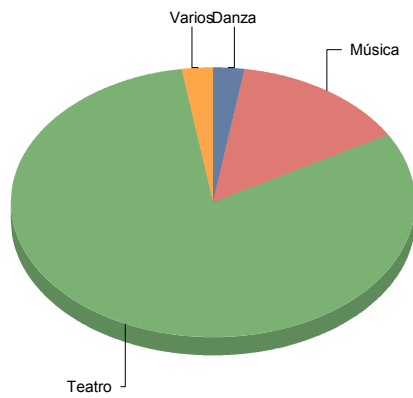

■ Animación	9,
■ De actor/Texto	18,
■ Gestual/Mimo/Clown/Teatro del movimiento	9,
■ Moderno / Contemporáneo	36,
■ Teatro Musical	18,
■ Títeres/Marionetas/Sombras/Objetos	9,
Total:	100,

Morata de Tajuña

Género

Teatro	9
Total	9

■ Teatro	100
Total:	100

Género y Subgénero

Teatro

Animación	1
De actor/Texto	1
Teatro Musical	2
Títeres/Marionetas/Sombras/OI	5

■ Animación	11,1%
■ De actor/Texto	11,1%
■ Teatro Musical	22,2%
■ Títeres/Marionetas/Sombras/Objetos	55,6%
Total:	100,0%

Móstoles

Género

Danza	1
Música	6
Teatro	34
Varios	1
Total	42

Danza	2
Música	14
Teatro	81
Varios	2
Total:	100

Género y Subgénero

Danza

Danza urbana	1
--------------	---

Danza urbana	100,0%
Total:	100,0%