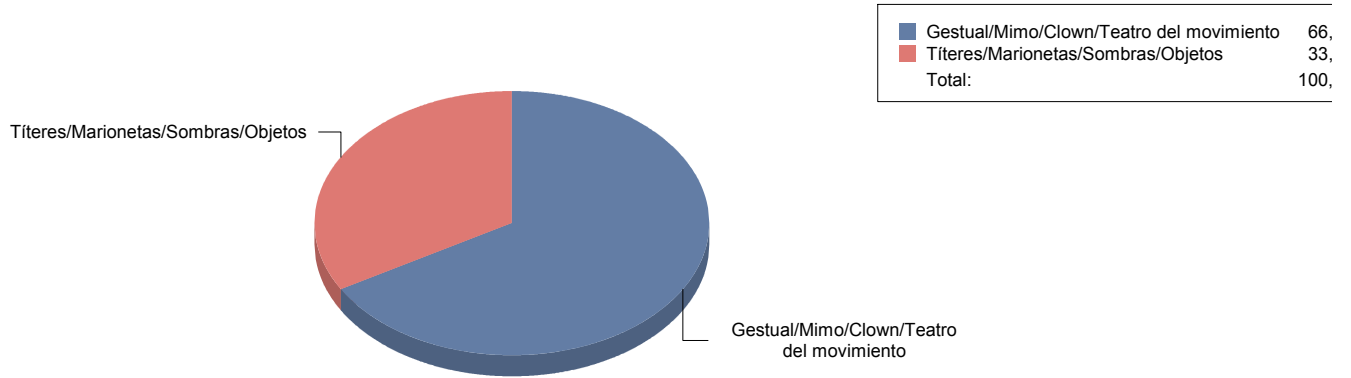

Cobeña

Género

Música	1
Teatro	5
Total	6

Género y Subgénero

Música	
Pop/Rock/Electrónica	1