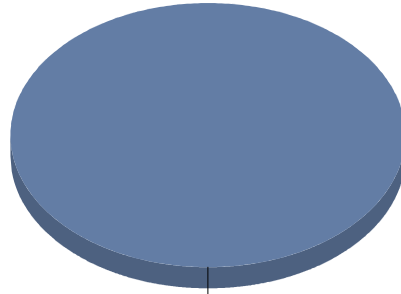

Varios/Musicales	100,0%
Total:	100,0%

Varios/Musicales

Teatro

Animación	1
Café teatro/Cabaret	1
De calle	1
Magia	1
Moderno / Contemporáneo	4
Teatro infantil	1
Teatro Musical	3
Títeres/Marionetas/Sombras/OI	1