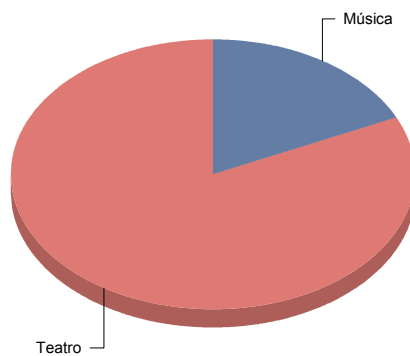

Villanueva del Pardillo

Género

Música	2
Teatro	9
Total	11

■ Música	18
■ Teatro	81
Total:	100

Género y Subgénero

Música	
Lírica	1