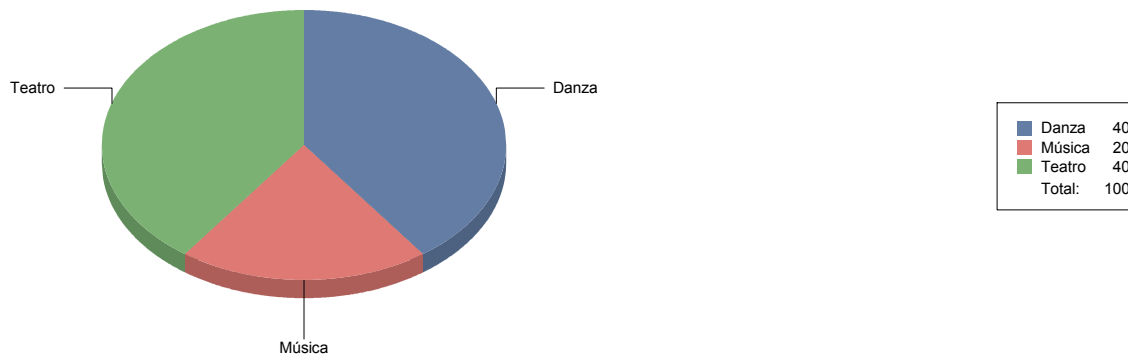

Música	
Clásica	1

■ Clásica	100,0%
Total:	100,0%

Teatro

Gestual/Mimo/Clown/Teatro de	2
Moderno / Contemporáneo	2
Títeres/Marionetas/Sombras/OI	2

Parla

Género

Música	2
Teatro	17
Total	19

Música	10
Teatro	89
Total:	100

Género y Subgénero

Música

Lírica 2

Lírica	100,0%
Total:	100,0%

Teatro

Animación	1
Café teatro/Cabaret	1
Clásico	2
De actor/Texto	1
Gestual/Mimo/Clown/Teatro de	1
Moderno / Contemporáneo	6
Teatro infantil	1
Teatro Musical	1
Títeres/Marionetas/Sombras/OI	3

Pedrezuela

Género

Danza	2
Música	1
Teatro	2
Total	5

Género y Subgénero

Danza

Contemporánea	1
Flamenco	1

Música

Clásica	1
----------------	----------

Teatro

Moderno / Contemporáneo	1
Títeres/Marionetas/Sombras/OI	1

Moderno / Contemporáneo	50,0%
Titeres/Marionetas/Sombras/Objetos	50,0%
Total:	100,0%

Pinto

Género

Música	2
Teatro	10
Total	12

Música	16
Teatro	83
Total:	100