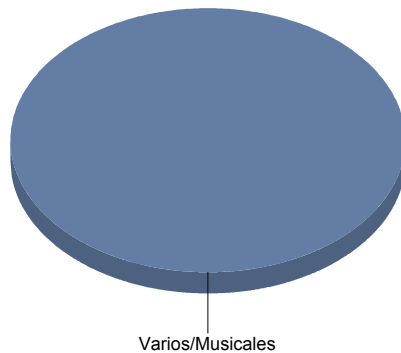

Género

Música	1
Teatro	9
Total	10

Música	10
Teatro	90
Total:	100

Género y Subgénero

Música

Varios/Musicales	1
------------------	---

Varios/Musicales	100,0%
Total:	100,0%

Teatro

Café teatro/Cabaret	1
Clásico	2
De actor/Texto	2
Gestual/Mimo/Clown/Teatro de	2
Moderno / Contemporáneo	2

■ Café teatro/Cabaret	11,
■ Clásico	22,
■ De actor/Texto	22,
■ Gestual/Mimo/Clown/Teatro del movimiento	22,
■ Moderno / Contemporáneo	22,
Total:	100,