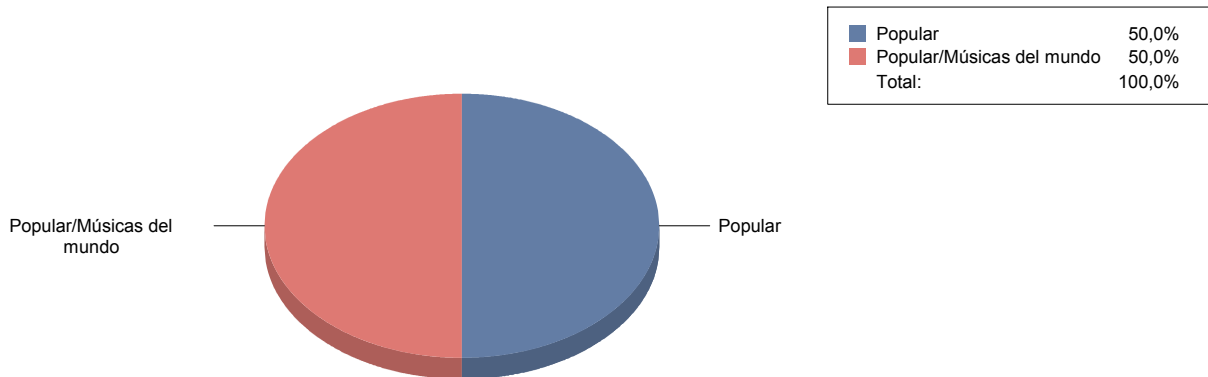

Becerril de la Sierra

Género

Danza	2
Música	2
Teatro	10
Total	14

Danza	14
Música	14
Teatro	71
Total:	100

Género y Subgénero

Danza

Contemporánea	1
Flamenco	1

Música

Popular	1
Popular/Músicas del mundo	1

Teatro

Animación	1
De actor/Texto	1
De calle	1
Gestual/Mimo/Clown/Teatro de	2
Moderno / Contemporáneo	3
Títeres/Marionetas/Sombras/OI	2

Animación	10,
De actor/Texto	10,
De calle	10,
Gestual/Mimo/Clown/Teatro del movimiento	20,
Moderno / Contemporáneo	30,
Títeres/Marionetas/Sombras/Objetos	20,
Total:	100,