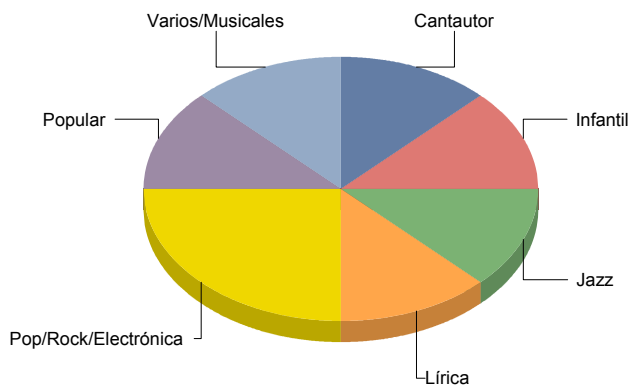

Fuenlabrada

Género

Danza	1
Música	2
Teatro	22
Total	25

Danza	4
Música	8
Teatro	88
Total	100

Género y Subgénero

Danza

Danza urbana	1
---------------------	----------

Danza urbana	100,0%
Total	100,0%

Género

Teatro	3
Total	3

■ Teatro	100
Total:	100

Género y Subgénero

Teatro	
De actor/Texto	2
Teatro Musical	1

■ De actor/Texto	66,7%
■ Teatro Musical	33,3%
Total:	100,0%

Getafe

Género

Música	8
Teatro	27
Total	35

Música	22
Teatro	77
Total	100

Género y Subgénero

Música

Cantautor	1
Infantil	1
Jazz	1
Lírica	1
Pop/Rock/Electrónica	2
Popular	1
Varios/Musicales	1

Cantautor	12,5%
Infantil	12,5%
Jazz	12,5%
Lírica	12,5%
Pop/Rock/Electrónica	25,0%
Popular	12,5%
Varios/Musicales	12,5%
Total:	100,0%

Teatro

Animación	1
Circo	1
Clásico	4
De actor/Texto	4
De calle	2
Gestual/Mimo/Clown/Teatro de	2
Moderno / Contemporáneo	6
Teatro infantil	1
Teatro Musical	1
Títeres/Marionetas/Sombras/OI	5

Hoyo de Manzanares