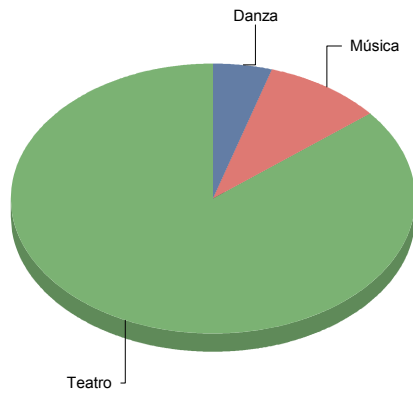

Género y Subgénero

Teatro

Clásico	1
De actor/Texto	1
Gestual/Mimo/Clown/Teatro de	1
Moderno / Contemporáneo	2
Teatro Musical	3

■ Clásico	12,
■ De actor/Texto	12,
■ Gestual/Mimo/Clown/Teatro del movimiento	12,
■ Moderno / Contemporáneo	25,
■ Teatro Musical	37,
Total:	100,

San Sebastián de los Reyes

Género

Danza	1
Música	2
Teatro	18
Total	21

Danza	4
Música	9
Teatro	85
Total:	100

Género y Subgénero

Danza

Flamenco	1
-----------------	----------

Flamenco	100,0%
Total:	100,0%