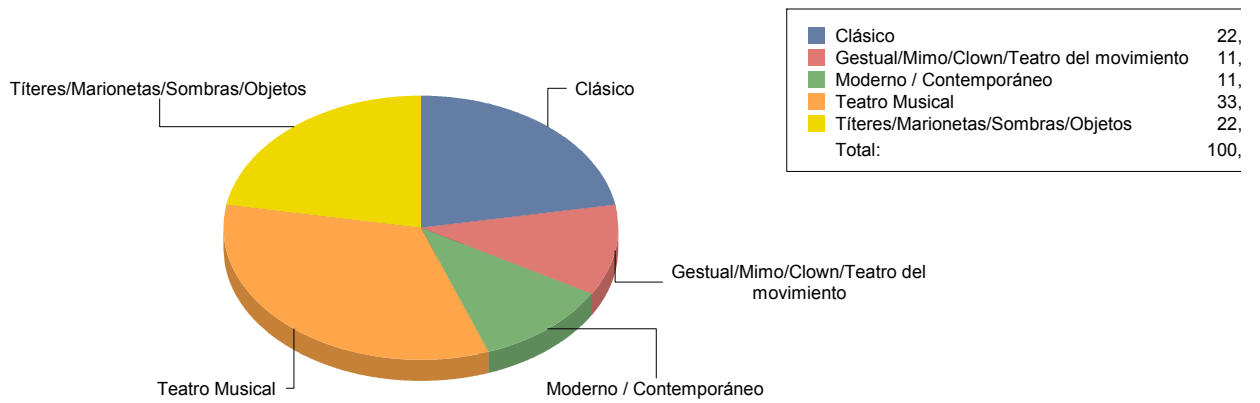

De actor/Texto	8,
Gestual/Mimo/Clown/Teatro del movimiento	8,
Moderno / Contemporáneo	66,
Teatro infantil	8,
Títeres/Marionetas/Sombras/Objetos	8,
Total:	100,

Varios

Sin Catalogar	1
---------------	---

■ Sin Catalogar	100,0%
Total:	100,0%

1

Teatro

Clásico	2
Gestual/Mimo/Clown/Teatro de	1
Moderno / Contemporáneo	1
Teatro Musical	3
Títeres/Marionetas/Sombras/OI	2

Villaviciosa de Odón

Género

Teatro	9
Total	9

■ Teatro	100
Total:	100

Género y Subgénero