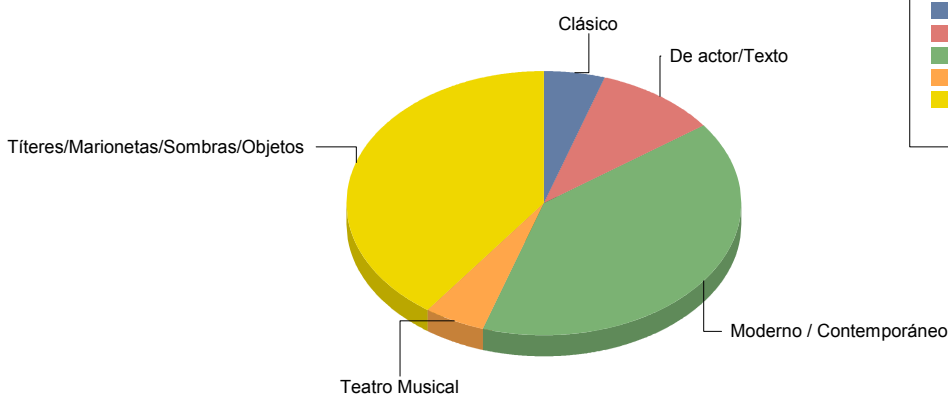

Clásico	5,0%
De actor/Texto	10,0%
Moderno / Contemporáneo	40,0%
Teatro Musical	5,0%
Títeres/Marionetas/Sombras/Objetos	40,0%
Total:	100,0%