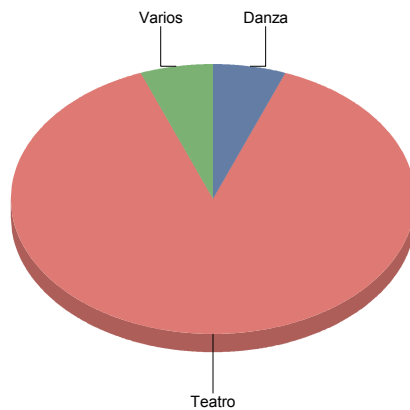

Danza	5
Teatro	88
Varios	5
Total:	100

Género y Subgénero

Danza