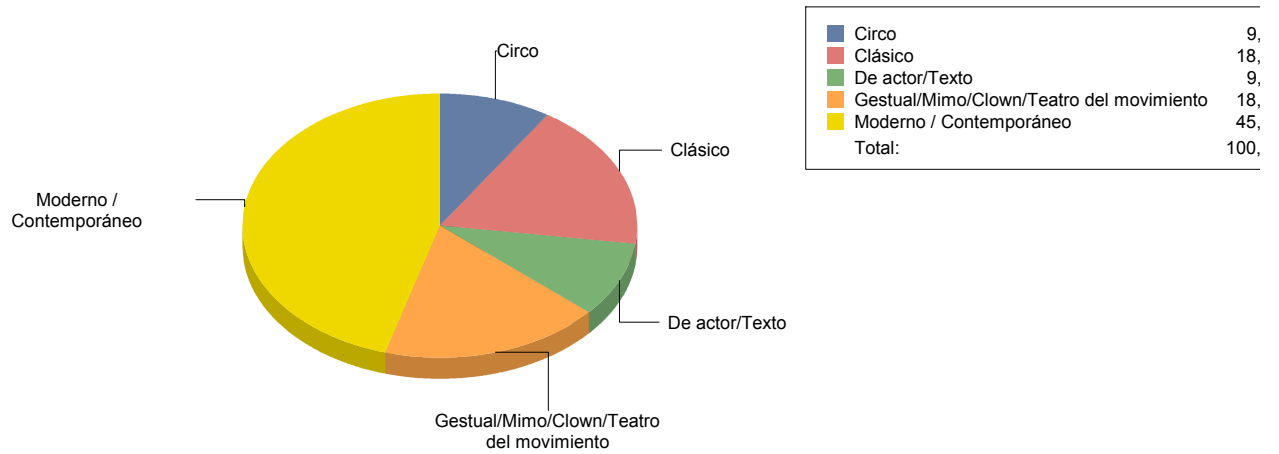

Moderno / Contemporáneo

5