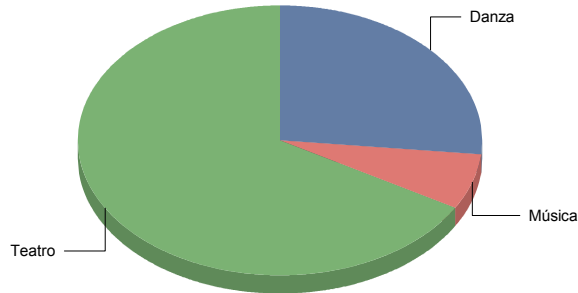

Moderno / Contemporáneo	3
Teatro infantil	2
Títeres/Marionetas/Sombras/OI	1

Moderno / Contemporáneo	50,0%
Teatro infantil	33,3%
Títeres/Marionetas/Sombras/Objetos	16,7%
Total:	100,0%

Las Rozas de Madrid

Género

Danza	4
Música	1
Teatro	10

Total

15

Danza	26
Música	6
Teatro	66
Total:	100

Género y Subgénero

Danza

Contemporánea	1
Danza urbana	1
Danza-teatro	1
Española	1