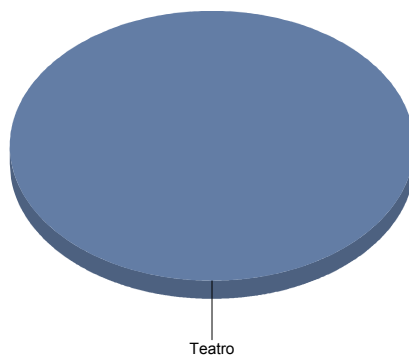

Ciempozuelos

Género

Teatro	3
Total	3