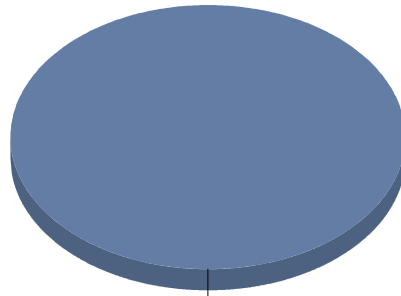

■ Sin Catalogar	100,0%
Total:	100,0%

Sin Catalogar

Arroyomolinos

Género

Danza	3
Música	3
Teatro	11
Total	17

■ Danza	17
■ Música	17
■ Teatro	64
Total:	100

Género y Subgénero

Danza