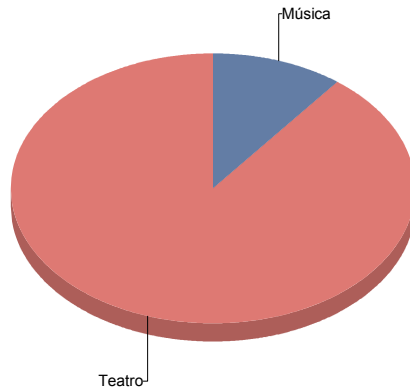

Jazz	50,0%
Pop/Rock/Electrónica	50,0%
Total:	100,0%

Teatro

Gestual/Mimo/Clown/Teatro de	1
Moderno / Contemporáneo	1
Títeres/Marionetas/Sombras/OI	2

Paracuellos de Jarama

Género

Música	1
Teatro	6
Total	7

Género y Subgénero

Música	
Clásica	1

■ Clásica	100,0%
Total:	100,0%

Teatro

Gestual/Mimo/Clown/Teatro de	2
Moderno / Contemporáneo	2
Títeres/Marionetas/Sombras/OI	2

Parla

Género

Música	2
Teatro	17
Total	19

Música	10
Teatro	89
Total:	100

Género y Subgénero

Música

Lírica 2

Lírica	100,0%
Total:	100,0%

Teatro

Animación	1
Café teatro/Cabaret	1
Clásico	2
De actor/Texto	1
Gestual/Mimo/Clown/Teatro de	1
Moderno / Contemporáneo	6
Teatro infantil	1
Teatro Musical	1
Títeres/Marionetas/Sombras/OI	3