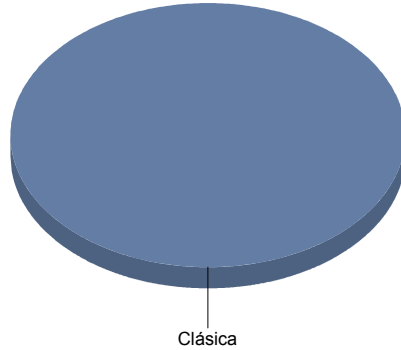

■ Clásica	100,0%
Total:	100,0%