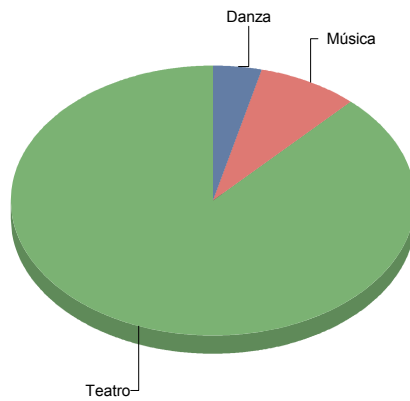

Teatro

Gestual/Mimo/Clown/Teatro de	1
Moderno / Contemporáneo	1
Teatro Musical	1
Títeres/Marionetas/Sombras/OI	2

Gestual/Mimo/Clown/Teatro del movimiento	20,
Moderno / Contemporáneo	20,
Teatro Musical	20,
Títeres/Marionetas/Sombras/Objetos	40,
Total:	100,

Fuenlabrada

Género

Danza	1
Música	2
Teatro	22
Total	25

Danza	4
Música	8
Teatro	88
Total	100

Género y Subgénero

Danza

Danza urbana	1
---------------------	----------

Danza urbana	100,0%
Total	100,0%