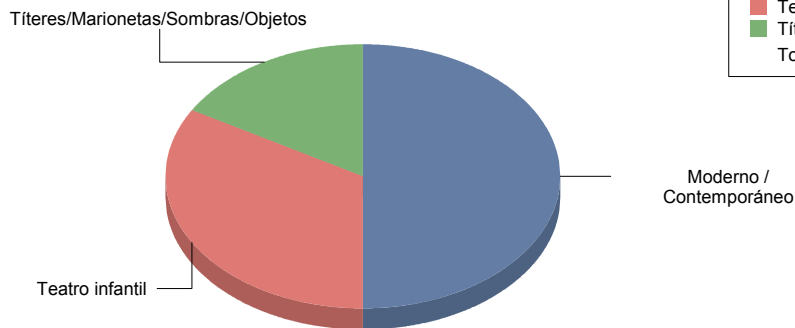

Música

Infantil 1
Jazz 2
Lírica 1
Pop/Rock/Electrónica 2
Popular/Músicas del mundo 1

Infantil	14,3%
Jazz	28,6%
Lirica	14,3%
Pop/Rock/Electrónica	28,6%
Popular/Músicas del mundo	14,3%
Total:	100,0%

Teatro

Moderno / Contemporáneo	3
Teatro infantil	2
Títeres/Marionetas/Sombras/OI	1

Moderno / Contemporáneo	50,0%
Teatro infantil	33,3%
Títeres/Marionetas/Sombras/Objetos	16,7%
Total:	100,0%

Las Rozas de Madrid