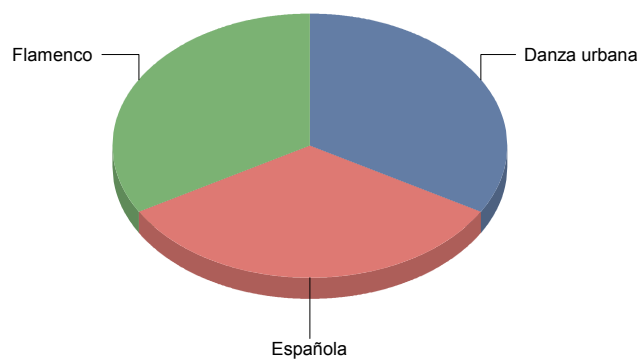

Comunidad de Madrid

Danza	3
Teatro	11
Total	14

Danza	21
Teatro	78
Total:	100

Género y Subgénero

Danza

Danza urbana	1
Española	1
Flamenco	1

Danza urbana	33,3%
Española	33,3%
Flamenco	33,3%
Total:	100,0%

Teatro