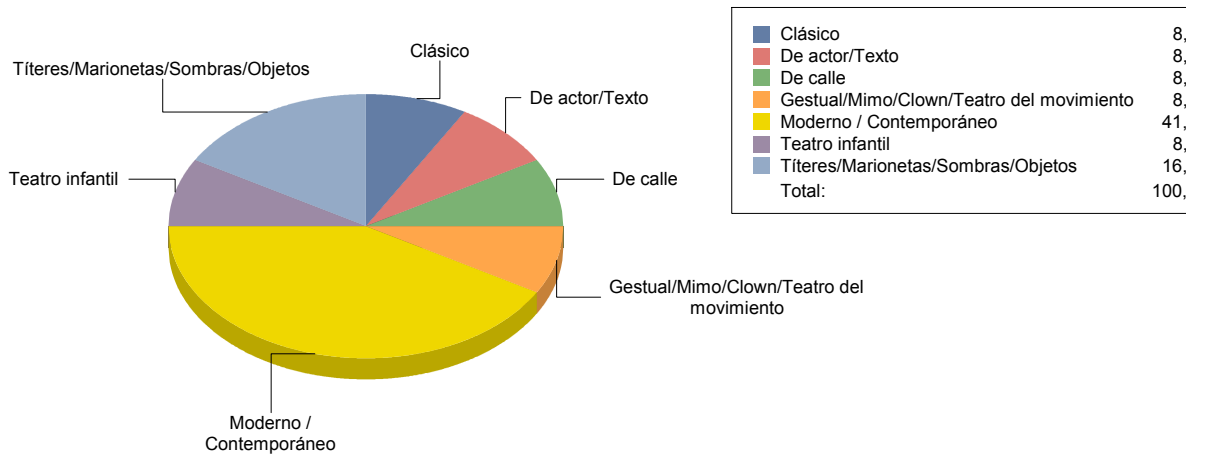

Teatro

Clásico	1
De actor/Texto	1
De calle	1
Gestual/Mimo/Clown/Teatro de	1
Moderno / Contemporáneo	5
Teatro infantil	1
Títeres/Marionetas/Sombras/OI	2