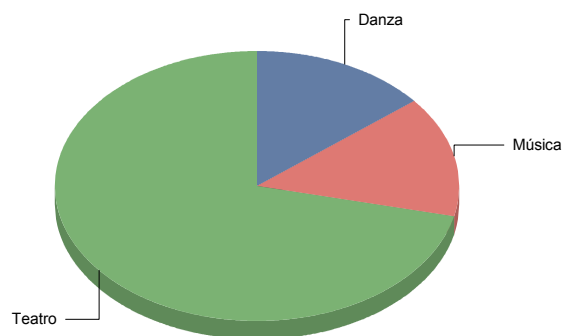

Becerril de la Sierra

Género

Danza	2
Música	2
Teatro	10
Total	14

Danza	14
Música	14
Teatro	71
Total:	100

Género y Subgénero

Danza

Contemporánea	1
Flamenco	1

Música