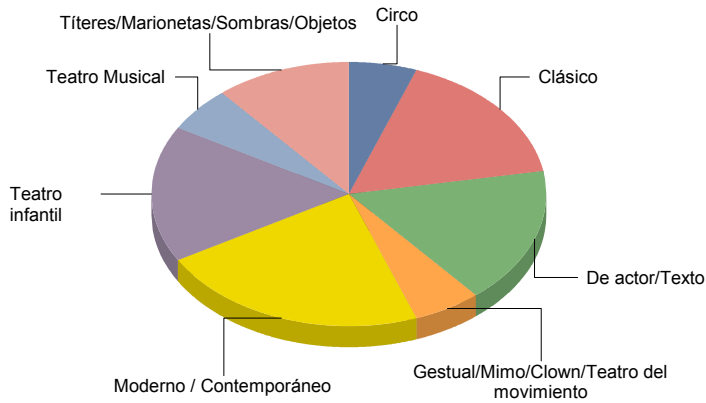

Música

Popular/Músicas del mundo	1
----------------------------------	----------

Teatro

De actor/Texto	1
Moderno / Contemporáneo	1
Títeres/Marionetas/Sombras/OI	2

Coslada

Género

Danza	6
Música	5
Teatro	18
Total	29

Género y Subgénero

Danza

Clásica/Neoclásica	1
Contemporánea	1
Danza-teatro	3
Española	1

Música

Cantautor	1
Clásica	1
Jazz	2
Lírica	1

Teatro

Circo	1
Clásico	3
De actor/Texto	3
Gestual/Mimo/Clown/Teatro de	1

Comunidad de Madrid

Moderno / Contemporáneo	4
Teatro infantil	3
Teatro Musical	1
Títeres/Marionetas/Sombras/OI	2

Circo	5,
Clásico	16,
De actor/Texto	16,
Gestual/Mimo/Clown/Teatro del movimiento	5,
Moderno / Contemporáneo	22,
Teatro infantil	16,
Teatro Musical	5,
Títeres/Marionetas/Sombras/Objetos	11,
Total:	100,