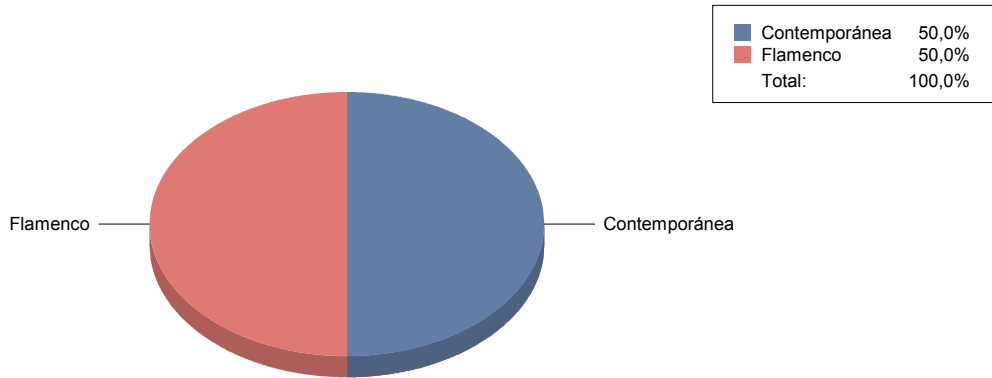

Pedrezuela

Género

Danza	2
Música	1
Teatro	2
Total	5

Género y Subgénero

Danza

Contemporánea	1
Flamenco	1

Música

Clásica	1
----------------	----------

Teatro

Moderno / Contemporáneo	1
Títeres/Marionetas/Sombras/OI	1

Moderno / Contemporáneo	50,0%
Titeres/Marionetas/Sombras/Objetos	50,0%
Total:	100,0%

Pinto

Género

Música	2
Teatro	10
Total	12

Música	16
Teatro	83
Total:	100