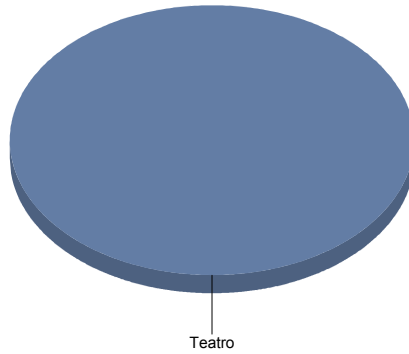

Música

Infantil	1
Jazz	1

Teatro

Café teatro/Cabaret	2
De actor/Texto	1
Gestual/Mimo/Clown/Teatro de	1
Títeres/Marionetas/Sombras/OI	1

San Martín de Valdeiglesias

Género

Teatro	8
Total	8

■ Teatro	100
Total:	100