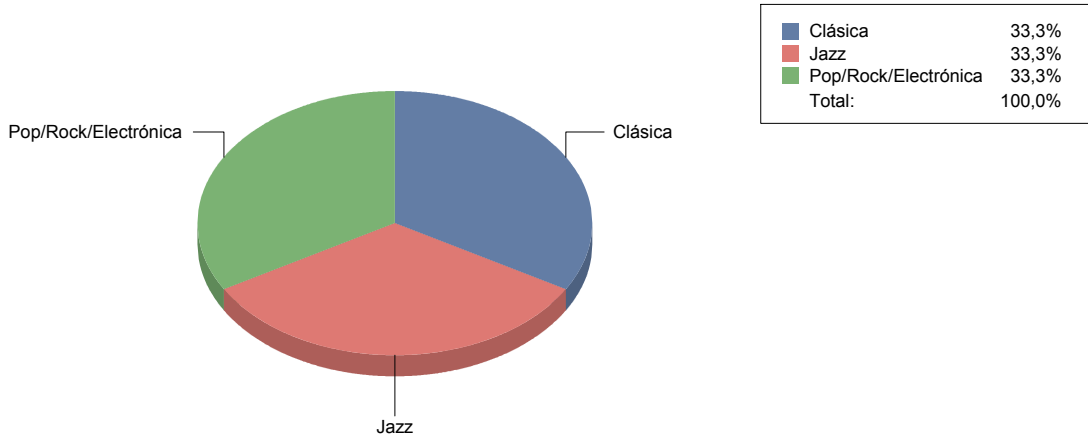

Teatro

Café teatro/Cabaret	1
Clásico	2
De actor/Texto	2
Gestual/Mimo/Clown/Teatro de	2
Moderno / Contemporáneo	4
Teatro Musical	1

■ Café teatro/Cabaret	8,
■ Clásico	16,
■ De actor/Texto	16,
■ Gestual/Mimo/Clown/Teatro del movimiento	16,
■ Moderno / Contemporáneo	33,
■ Teatro Musical	8,
Total:	100,

Valdemorillo

Género

Comunidad de Madrid

Danza	2
Música	3
Teatro	8
Total	13

Danza	15
Música	23
Teatro	61
Total:	100

Género y Subgénero

Danza

Contemporánea	1
Flamenco	1

Contemporánea	50,0%
Flamenco	50,0%
Total:	100,0%

Música

Clásica	1
Jazz	1
Pop/Rock/Electrónica	1

Teatro

De actor/Texto	2
Gestual/Mimo/Clown/Teatro de	2
Moderno / Contemporáneo	2
Teatro Musical	1
Títeres/Marionetas/Sombras/OI	1

Valdemoro

Género

Danza

1

Comunidad de Madrid

Música	1
Teatro	13
Total	15

Danza	6
Música	6
Teatro	86
Total:	100

Género y Subgénero