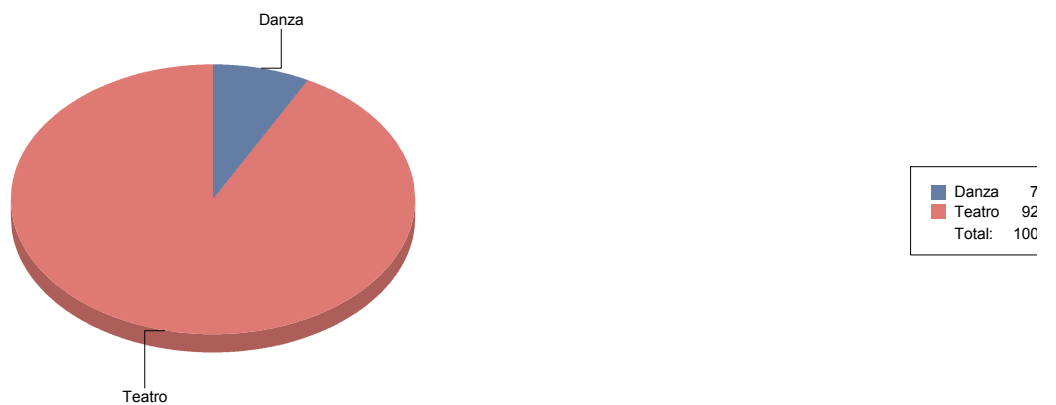

Tres Cantos

Género

Danza	1
Teatro	12
Total	13