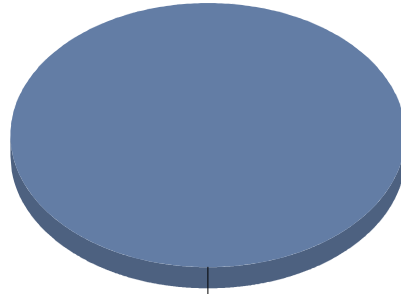

Pop/Rock/Electrónica	100,0%
Total:	100,0%

Pop/Rock/Electrónica