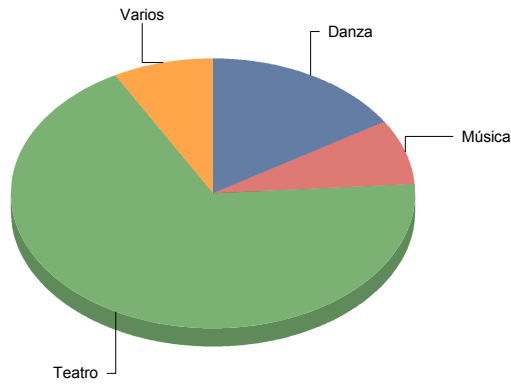

Teatro

Circo	1
Gestual/Mimo/Clown/Teatro de	3
Moderno / Contemporáneo	10
Teatro infantil	1
Teatro Musical	1

Circo	6,
Gestual/Mimo/Clown/Teatro del movimiento	18,
Moderno / Contemporáneo	62,
Teatro infantil	6,
Teatro Musical	6,
Total:	100,

Varios

Sin Catalogar

4

Sin Catalogar	100,0%
Total:	100,0%

Alcobendas

Género

Danza	4
Música	2
Teatro	17
Varios	2
Total	25

Danza	16
Música	8
Teatro	68
Varios	8
Total:	100

Sin Catalogar	2
----------------------	----------

■ Sin Catalogar	100,0%
Total:	100,0%

Alcorcón

Género

Danza	1
Música	2
Teatro	12
Total	15

■ Danza	6
■ Música	13
■ Teatro	80
Total:	100

Género y Subgénero

Danza