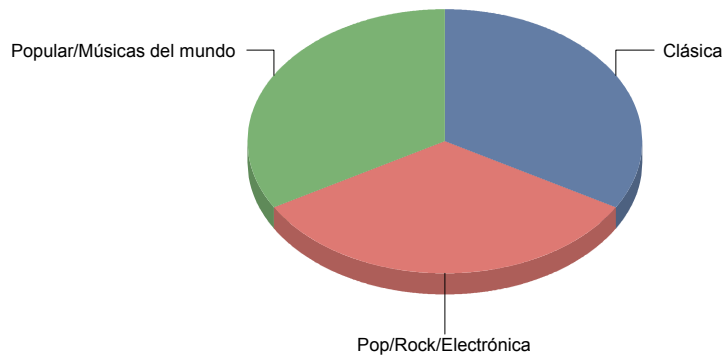

■ Sin Catalogar	100,0%
Total:	100,0%

Sin Catalogar

Arroyomolinos

Género

Danza	3
Música	3
Teatro	11
Total	17

■ Danza	17
■ Música	17
■ Teatro	64
Total:	100

Género y Subgénero

Danza

Comunidad de Madrid

Española	2
Flamenco	1

■ Española	66,7%
■ Flamenco	33,3%
Total:	100,0%

Música

Clásica	1
Pop/Rock/Electrónica	1
Popular/Músicas del mundo	1

■ Clásica	33,3%
■ Pop/Rock/Electrónica	33,3%
■ Popular/Músicas del mundo	33,3%
Total:	100,0%