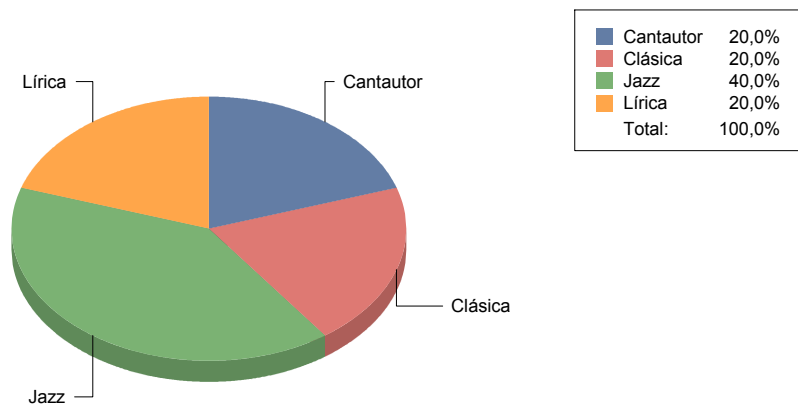

Música

Popular/Músicas del mundo	1
----------------------------------	----------

Teatro

De actor/Texto	1
Moderno / Contemporáneo	1
Títeres/Marionetas/Sombras/OI	2

Coslada

Género

Danza	6
Música	5
Teatro	18
Total	29

Género y Subgénero

Danza

Clásica/Neoclásica	1
Contemporánea	1
Danza-teatro	3
Española	1

Música

Cantautor	1
Clásica	1
Jazz	2
Lírica	1

Teatro

Circo	1
Clásico	3
De actor/Texto	3
Gestual/Mimo/Clown/Teatro de	1

Comunidad de Madrid

Moderno / Contemporáneo	4
Teatro infantil	3
Teatro Musical	1
Títeres/Marionetas/Sombras/OI	2

Circo	5,
Clásico	16,
De actor/Texto	16,
Gestual/Mimo/Clown/Teatro del movimiento	5,
Moderno / Contemporáneo	22,
Teatro infantil	16,
Teatro Musical	5,
Títeres/Marionetas/Sombras/Objetos	11,
Total:	100,