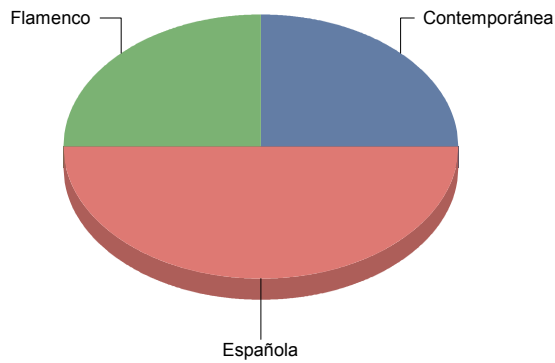

Torrejón de Ardoz

Género

Danza	4
Música	8
Teatro	24
Total	36

Género y Subgénero

Danza

Comunidad de Madrid

Contemporánea	1
Española	2
Flamenco	1

Contemporánea	25,0%
Española	50,0%
Flamenco	25,0%
Total:	100,0%