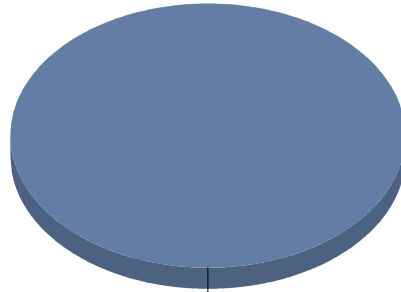

Sin Catalogar

1

■ Sin Catalogar	100,0%
Total:	100,0%

Sin Catalogar