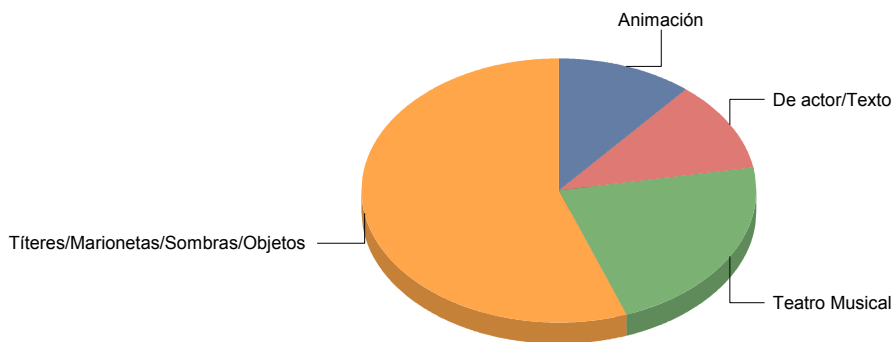

Género y Subgénero

Teatro

Animación	1
De actor/Texto	1
Teatro Musical	2
Títeres/Marionetas/Sombras/OI	5