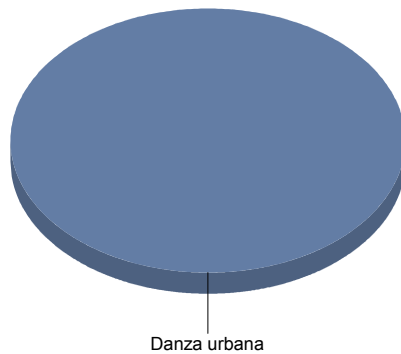

Fuenlabrada

Género

Danza	1
Música	2
Teatro	22
Total	25

Danza	4
Música	8
Teatro	88
Total	100

Género y Subgénero

Danza

Danza urbana	1
---------------------	----------

Danza urbana	100,0%
Total	100,0%