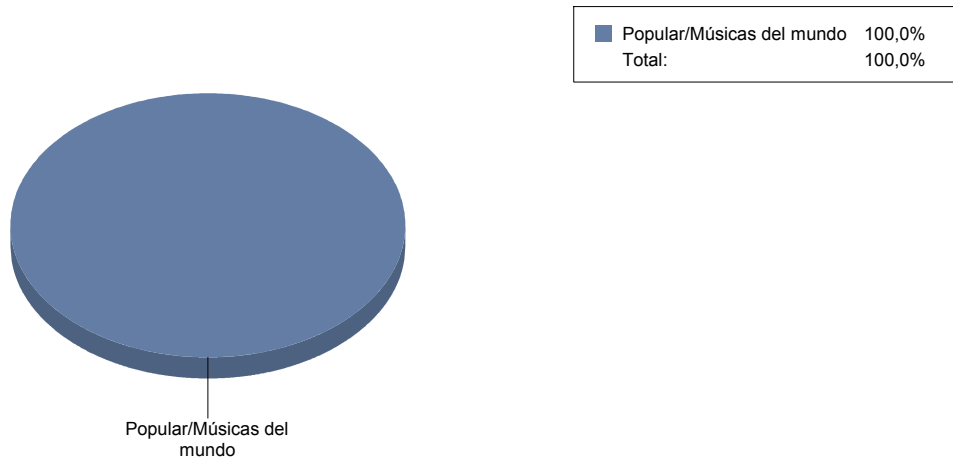

Sin Catalogar

Colmenarejo

Género

Danza	2
Música	1
Teatro	4
Total	7

■ Danza	28
■ Música	14
■ Teatro	57
Total:	100

Género y Subgénero

Danza

Clásica/Neoclásica	1
Española	1

Música

Popular/Músicas del mundo	1
----------------------------------	----------

Teatro

De actor/Texto	1
Moderno / Contemporáneo	1
Títeres/Marionetas/Sombras/OI	2

Coslada

Género

Danza	6
Música	5
Teatro	18
Total	29