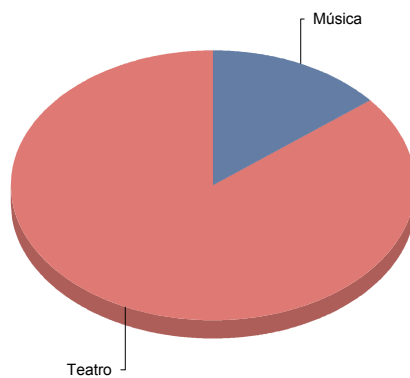

Género

Música	1
Teatro	6
Total	7

Música	14
Teatro	85
Total:	100

Género y Subgénero

Música

Lírica	1
--------	---

Lírica	100,0%
Total:	100,0%

Teatro

Animación	1
Clásico	2
De actor/Texto	2
Moderno / Contemporáneo	1

Animación	16,7%
Clásico	33,3%
De actor/Texto	33,3%
Moderno / Contemporáneo	16,7%
Total:	100,0%

Aranjuez

Género

Música	1
Teatro	6
Total	7

Música	14
Teatro	85
Total:	100

Género y Subgénero

Música

Jazz	1
------	---

Jazz	100,0%
Total:	100,0%

Teatro

De actor/Texto	2
Gestual/Mimo/Clown/Teatro de	1
Moderno / Contemporáneo	3

De actor/Texto	33,
Gestual/Mimo/Clown/Teatro del movimiento	16,
Moderno / Contemporáneo	50,
Total:	100,