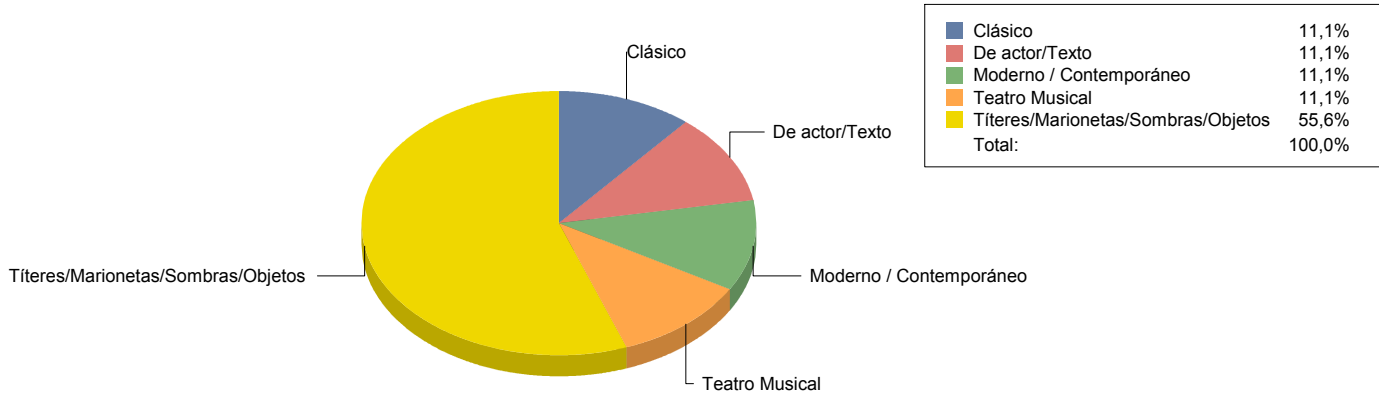

Collado Villalba

Género

Danza	1
Música	5
Teatro	10
Total	16

Género y Subgénero

Danza