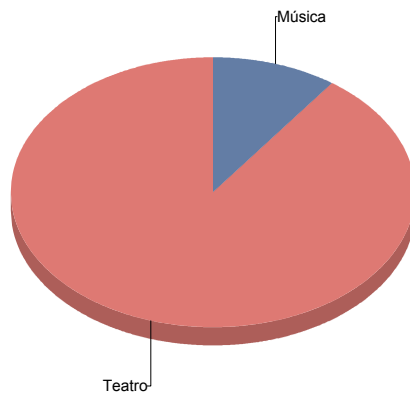

Mejorada del Campo

Género

Música	1
Teatro	9
Total	10