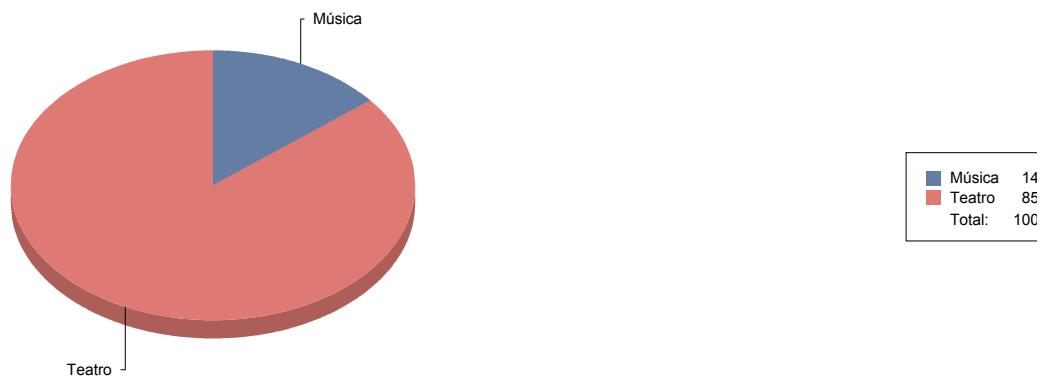

■ Danza	40
■ Música	20
■ Teatro	40
Total:	100

Género y Subgénero

Danza

Clásica/Neoclásica	1
Contemporánea	2
Española	1

Clásica/Neoclásica	25,0%
Contemporánea	50,0%
Española	25,0%
Total:	100,0%

Música

Jazz	1
Pop/Rock/Electrónica	1

Jazz	50,0%
Pop/Rock/Electrónica	50,0%
Total:	100,0%

Teatro

Gestual/Mimo/Clown/Teatro de	1
Moderno / Contemporáneo	1
Títeres/Marionetas/Sombras/OI	2

Paracuellos de Jarama

Género

Música	1
Teatro	6
Total	7

Género y Subgénero

Música	
Clásica	1

■ Clásica	100,0%
Total:	100,0%

Teatro

Gestual/Mimo/Clown/Teatro de	2
Moderno / Contemporáneo	2
Títeres/Marionetas/Sombras/OI	2

Parla

Género

Música	2
Teatro	17
Total	19

Música	10
Teatro	89
Total:	100