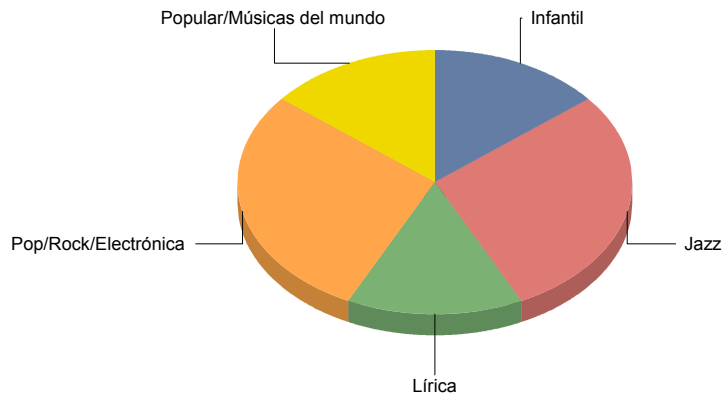

Teatro

Animación	1
Circo	1
Clásico	4
De actor/Texto	4
De calle	2
Gestual/Mimo/Clown/Teatro de	2
Moderno / Contemporáneo	6
Teatro infantil	1
Teatro Musical	1
Títeres/Marionetas/Sombras/OI	5

Hoyo de Manzanares

Género

Danza	1
Música	7
Teatro	6
Total	14

Danza	7
Música	50
Teatro	42
Total:	100

Género y Subgénero

Danza

Flamenco 1

Flamenco	100,0%
Total:	100,0%

Flamenco

Música

Infantil 1
Jazz 2
Lírica 1
Pop/Rock/Electrónica 2
Popular/Músicas del mundo 1

Infantil	14,3%
Jazz	28,6%
Lirica	14,3%
Pop/Rock/Electrónica	28,6%
Popular/Músicas del mundo	14,3%
Total:	100,0%

Teatro

Moderno / Contemporáneo	3
Teatro infantil	2
Títeres/Marionetas/Sombras/OI	1

Moderno / Contemporáneo	50,0%
Teatro infantil	33,3%
Títeres/Marionetas/Sombras/Objetos	16,7%
Total:	100,0%

Las Rozas de Madrid