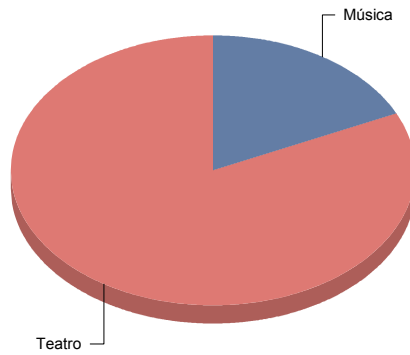

Género y Subgénero

Música

Lírica 1

Lírica	100,0%
Total:	100,0%

Teatro

Gestual/Mimo/Clown/Teatro de 1
 Moderno / Contemporáneo 1
 Teatro Musical 1

Ciempozuelos

Género

Música	
Pop/Rock/Electrónica	1

Pop/Rock/Electrónica	100,0%
Total:	100,0%

Pop/Rock/Electrónica

Teatro

Gestual/Mimo/Clown/Teatro de	1
Teatro Musical	2
Títeres/Marionetas/Sombras/OI	2

Gestual/Mimo/Clown/Teatro del movimiento	20,
Teatro Musical	40,
Títeres/Marionetas/Sombras/Objetos	40,
Total:	100,

Collado Mediano

Género

Música	2
Teatro	9
Total	11

Música	18
Teatro	81
Total:	100

Género y Subgénero

Música

Flamenco	1
Infantil	1

Flamenco	50,0%
Infantil	50,0%
Total:	100,0%