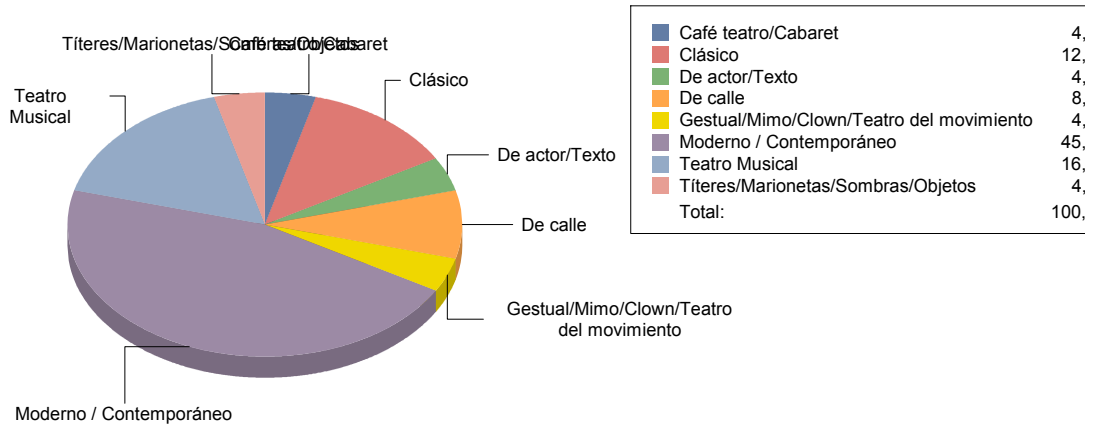

Torrejón de Ardoz

Género

Danza	4
Música	8
Teatro	24
Total	36

Género y Subgénero

Danza

Comunidad de Madrid

Contemporánea	1
Española	2
Flamenco	1

Contemporánea	25,0%
Española	50,0%
Flamenco	25,0%
Total:	100,0%

Comunidad de Madrid

Moderno / Contemporáneo	11
Teatro Musical	4
Títeres/Marionetas/Sombras/OI	1

Torrelaguna

Género

Teatro	5
Total	5

Género y Subgénero

Teatro

De actor/Texto	1
Gestual/Mimo/Clown/Teatro de	1
Moderno / Contemporáneo	1
Teatro Musical	1
Títeres/Marionetas/Sombras/OI	1

De actor/Texto	20,
Gestual/Mimo/Clown/Teatro del movimiento	20,
Moderno / Contemporáneo	20,
Teatro Musical	20,
Títeres/Marionetas/Sombras/Objetos	20,
Total:	100,

Torreldones

Género

Música	1
Teatro	11
Total	12