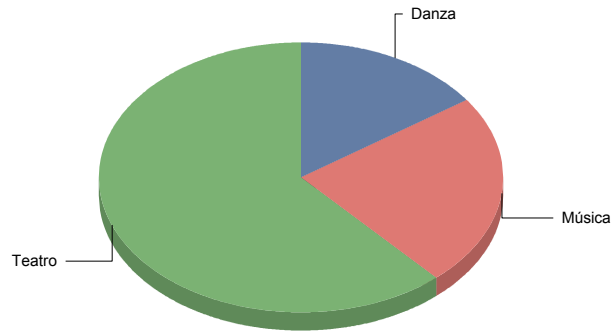

Valdemorillo

Género

Comunidad de Madrid

Danza	2
Música	3
Teatro	8
Total	13

Danza	15
Música	23
Teatro	61
Total:	100

Género y Subgénero

Danza

Contemporánea	1
Flamenco	1

Contemporánea	50,0%
Flamenco	50,0%
Total:	100,0%

Música

Clásica	1
Jazz	1
Pop/Rock/Electrónica	1

Teatro

De actor/Texto	2
Gestual/Mimo/Clown/Teatro de	2
Moderno / Contemporáneo	2
Teatro Musical	1
Títeres/Marionetas/Sombras/OI	1