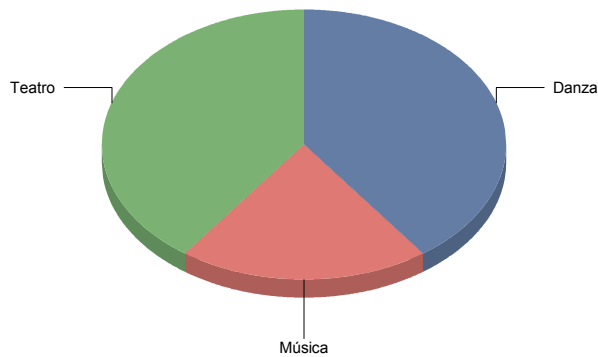

Móstoles

Género

Danza	1
Música	6
Teatro	34
Varios	1
Total	42

Danza	2
Música	14
Teatro	81
Varios	2
Total:	100

Género y Subgénero

Danza

Danza urbana	1
--------------	---

Danza urbana	100,0%
Total:	100,0%

Música

Comunidad de Madrid

Clásica	1
Infantil	2
Jazz	2
Pop/Rock/Electrónica	1

Teatro

Circo	2
Clásico	5
De actor/Texto	3
De calle	1
Gestual/Mimo/Clown/Teatro de	3
Moderno / Contemporáneo	14
Teatro infantil	1
Títeres/Marionetas/Sombras/OI	5

Varios

Sin Catalogar

1

■ Sin Catalogar	100,0%
Total:	100,0%

Sin Catalogar

Navalcarnero

Género

Danza	4
Música	2
Teatro	4
Total	10

■ Danza	40
■ Música	20
■ Teatro	40
Total:	100

Género y Subgénero

Danza

Clásica/Neoclásica	1
Contemporánea	2
Española	1

Clásica/Neoclásica	25,0%
Contemporánea	50,0%
Española	25,0%
Total:	100,0%

Música

Jazz	1
Pop/Rock/Electrónica	1