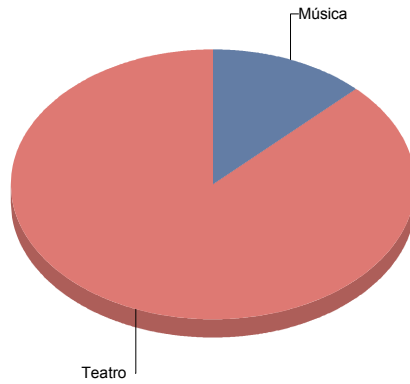

Café teatro/Cabaret	1
Clásico	2
De actor/Texto	2
Gestual/Mimo/Clown/Teatro de	2
Moderno / Contemporáneo	2

■ Café teatro/Cabaret	11,
■ Clásico	22,
■ De actor/Texto	22,
■ Gestual/Mimo/Clown/Teatro del movimiento	22,
■ Moderno / Contemporáneo	22,
Total:	100,

Moraleja de Enmedio

Género

Música	1
Teatro	7
Total	8

Música	12
Teatro	87
Total:	100

Género y Subgénero

Música

Infantil	1
----------	---

Infantil	100,0%
Total:	100,0%