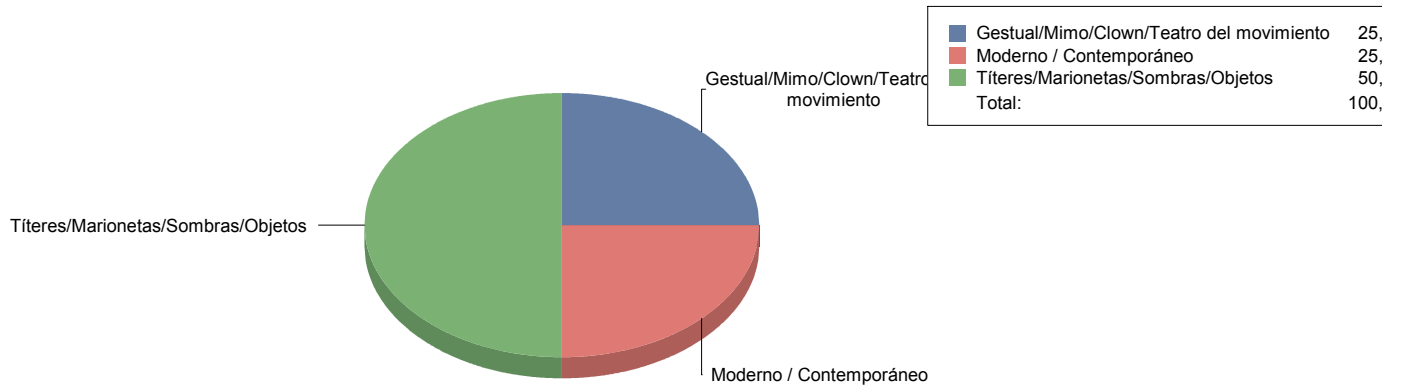

Jazz	50,0%
Pop/Rock/Electrónica	50,0%
Total:	100,0%

Teatro

Gestual/Mimo/Clown/Teatro de	1
Moderno / Contemporáneo	1
Títeres/Marionetas/Sombras/OI	2

Paracuellos de Jarama

Género

Música	1
Teatro	6
Total	7

Género y Subgénero