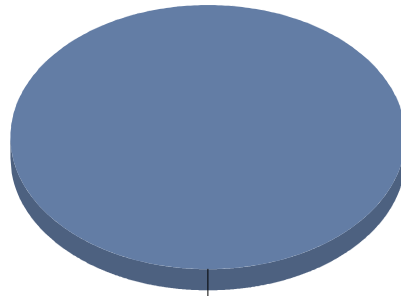

■ Pop/Rock/Electrónica	100,0%
Total:	100,0%

Pop/Rock/Electrónica

Teatro

Animación	1
De actor/Texto	2
Gestual/Mimo/Clown/Teatro de	1
Moderno / Contemporáneo	4
Teatro Musical	2
Títeres/Marionetas/Sombras/OI	1