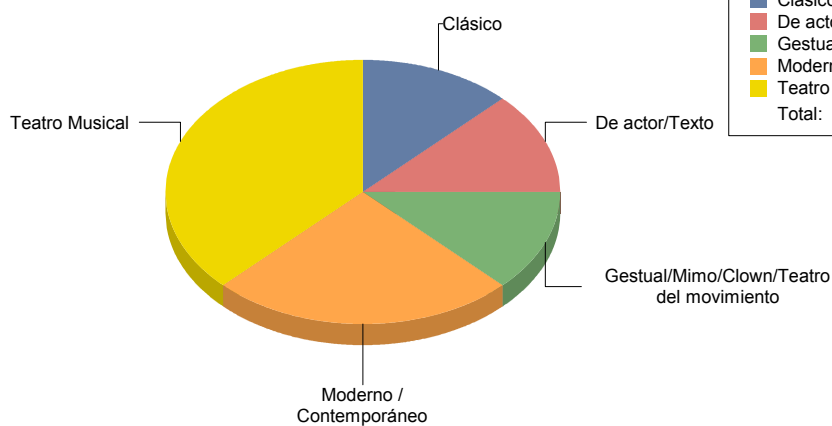

Género y Subgénero

Teatro

Clásico	1
De actor/Texto	1
Gestual/Mimo/Clown/Teatro de	1
Moderno / Contemporáneo	2
Teatro Musical	3