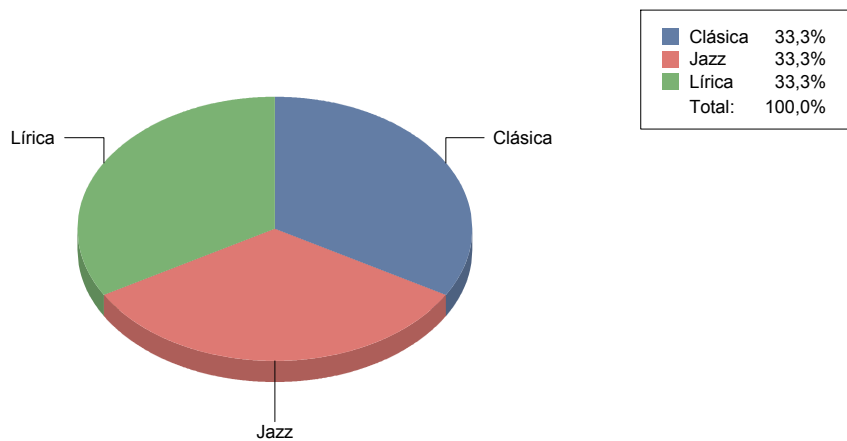

Valdeolmos-Alalpardo

Género

Música	3
Teatro	3
Total	6

Género y Subgénero

Música

Clásica	1
Jazz	1
Lírica	1

Teatro

Comunidad de Madrid