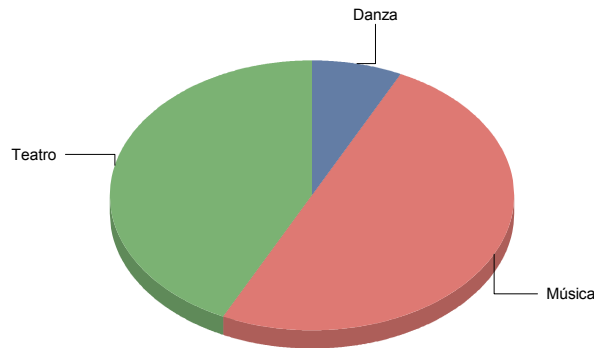

Música	8
Teatro	27
Total	35

Música	22
Teatro	77
Total	100

Género y Subgénero

Música

Cantautor	1
Infantil	1
Jazz	1
Lírica	1
Pop/Rock/Electrónica	2
Popular	1
Varios/Musicales	1

Cantautor	12,5%
Infantil	12,5%
Jazz	12,5%
Lírica	12,5%
Pop/Rock/Electrónica	25,0%
Popular	12,5%
Varios/Musicales	12,5%
Total:	100,0%

Teatro

Animación	1
Circo	1
Clásico	4
De actor/Texto	4
De calle	2
Gestual/Mimo/Clown/Teatro de	2
Moderno / Contemporáneo	6
Teatro infantil	1
Teatro Musical	1
Títeres/Marionetas/Sombras/OI	5

Hoyo de Manzanares

Género

Danza	1
Música	7
Teatro	6
Total	14

Danza	7
Música	50
Teatro	42
Total:	100

Género y Subgénero

Danza

Flamenco 1

Flamenco	100,0%
Total:	100,0%

Flamenco