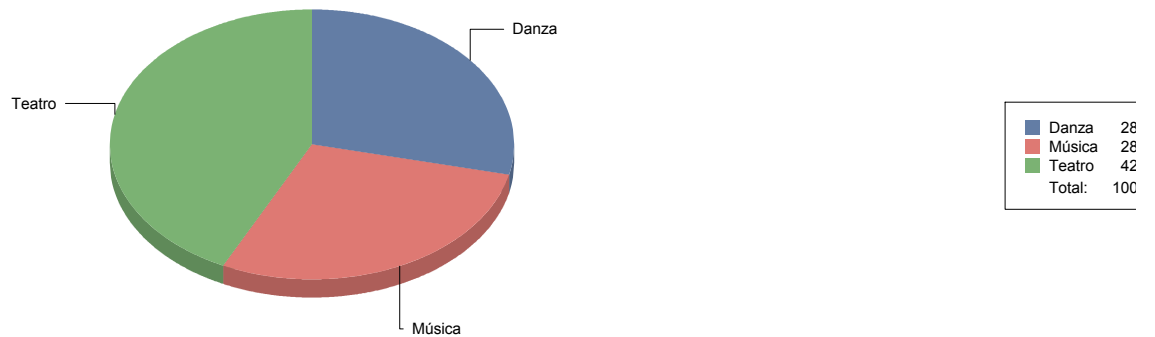

Velilla de San Antonio

Género

Danza	2
Música	2
Teatro	3
Total	7