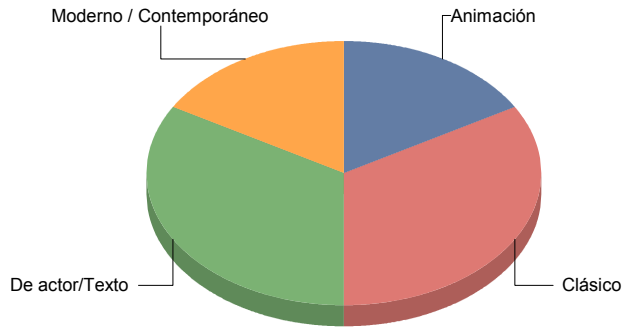

De actor/Texto	1
Moderno / Contemporáneo	1
Teatro infantil	1
Teatro Musical	2
Títeres/Marionetas/Sombras/OI	2

De actor/Texto	14,3%
Moderno / Contemporáneo	14,3%
Teatro infantil	14,3%
Teatro Musical	28,6%
Títeres/Marionetas/Sombras/Objetos	28,6%
Total:	100,0%

Género

Música	1
Teatro	6
Total	7

Música	14
Teatro	85
Total:	100

Género y Subgénero

Música

Lírica	1
--------	---

Lírica	100,0%
Total:	100,0%

Teatro

Animación	1
Clásico	2
De actor/Texto	2
Moderno / Contemporáneo	1

Animación	16,7%
Clásico	33,3%
De actor/Texto	33,3%
Moderno / Contemporáneo	16,7%
Total:	100,0%

Aranjuez

Género

Música	1
Teatro	6
Total	7

Música	14
Teatro	85
Total:	100