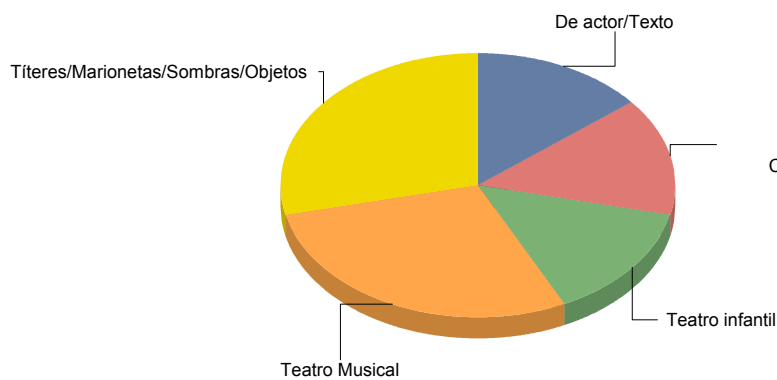

Género

Música	3
Teatro	7
Total	10

Género y Subgénero

Música

Jazz	1
------	---

Pop/Rock/Electrónica	1
Popular	1

Jazz	33,3%
Pop/Rock/Electrónica	33,3%
Popular	33,3%
Total:	100,0%

Teatro

De actor/Texto	1
Moderno / Contemporáneo	1
Teatro infantil	1
Teatro Musical	2
Títeres/Marionetas/Sombras/OI	2

De actor/Texto	14,3%
Moderno / Contemporáneo	14,3%
Teatro infantil	14,3%
Teatro Musical	28,6%
Títeres/Marionetas/Sombras/Objetos	28,6%
Total:	100,0%