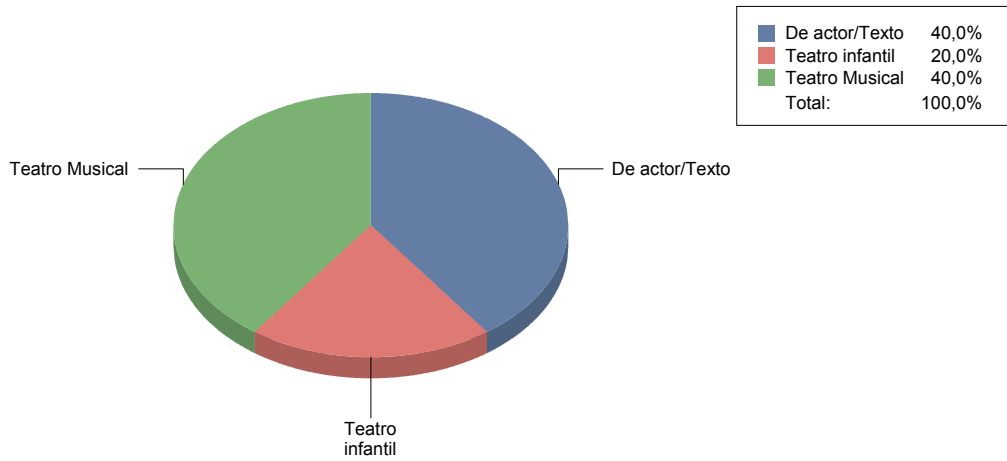

Música

Clásica	2
----------------	----------

Clásica	100,0%
Total:	100,0%

Teatro

Circo	1
Clásico	2
De actor/Texto	2
Magia	1
Moderno / Contemporáneo	8
Teatro Musical	2
Títeres/Marionetas/Sombras/OI	2

Género

Música	1
Teatro	5
Total	6

Música	16
Teatro	83
Total:	100

Género y Subgénero

Música

Lírica	1
--------	---

Lírica	100,0%
Total:	100,0%

Teatro

De actor/Texto	2
Teatro infantil	1
Teatro Musical	2

Torrejón de Ardoz

Género

Danza	4
Música	8
Teatro	24
Total	36

Género y Subgénero

Danza

Comunidad de Madrid

Contemporánea	1
Española	2
Flamenco	1

Contemporánea	25,0%
Española	50,0%
Flamenco	25,0%
Total:	100,0%