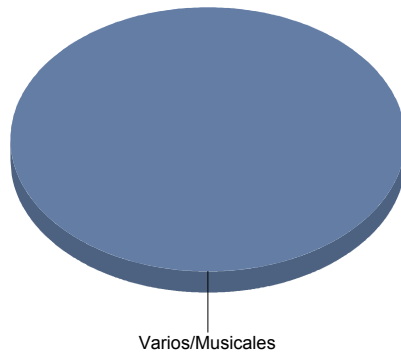

Comunidad de Madrid

Moderno / Contemporáneo	11
Teatro Musical	4
Títeres/Marionetas/Sombras/OI	1

Torrelaguna

Género

Teatro	5
Total	5

Género y Subgénero

Teatro

De actor/Texto	1
Gestual/Mimo/Clown/Teatro de	1
Moderno / Contemporáneo	1
Teatro Musical	1
Títeres/Marionetas/Sombras/OI	1

De actor/Texto	20,
Gestual/Mimo/Clown/Teatro del movimiento	20,
Moderno / Contemporáneo	20,
Teatro Musical	20,
Títeres/Marionetas/Sombras/Objetos	20,
Total:	100,

Torreldones

Género

Música	1
Teatro	11
Total	12

Música	8
Teatro	91
Total:	100

Género y Subgénero

Música

Varios/Musicales 1

Varios/Musicales	100,0%
Total:	100,0%

Teatro

Circo 1
 Clásico 1
 De actor/Texto 1
 Moderno / Contemporáneo 7
 Títeres/Marionetas/Sombras/OI 1