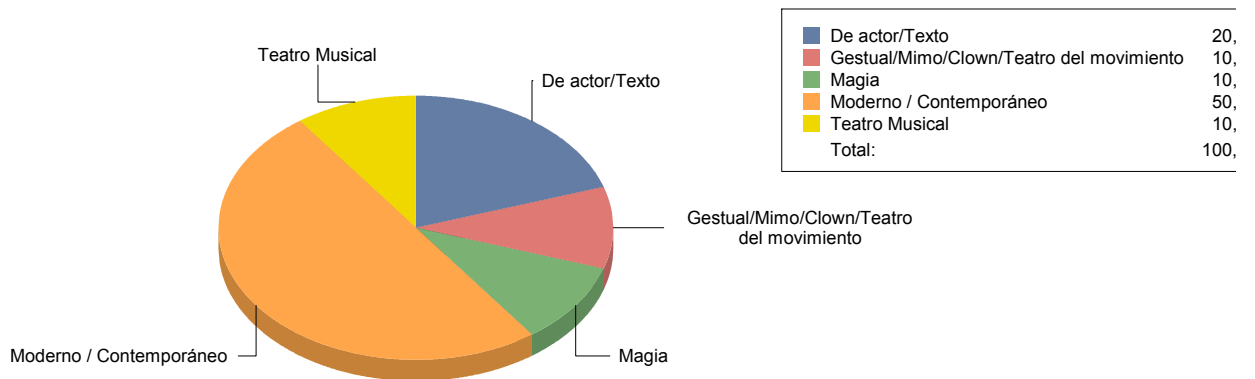

Teatro

Moderno / Contemporáneo	1
Títeres/Marionetas/Sombras/OI	1

Moderno / Contemporáneo	50,0%
Titeres/Marionetas/Sombras/Objetos	50,0%
Total:	100,0%

Pinto

Género

Música	2
Teatro	10
Total	12

Música	16
Teatro	83
Total:	100

Género y Subgénero

Música	
Cantautor	1

Fusión

1

Teatro

De actor/Texto	2
Gestual/Mimo/Clown/Teatro de	1
Magia	1
Moderno / Contemporáneo	5
Teatro Musical	1

Pozuelo de Alarcón

Género