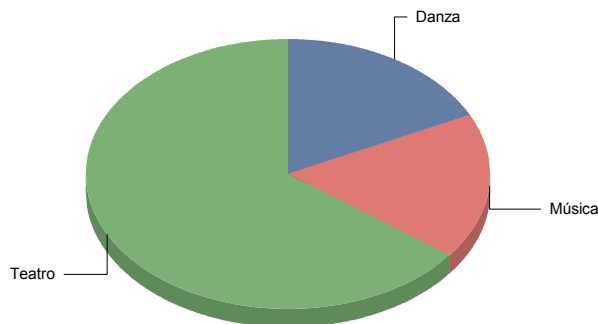

■ Sin Catalogar	100,0%
Total:	100,0%

Sin Catalogar

Arroyomolinos

Género

Danza	3
Música	3
Teatro	11
Total	17

■ Danza	17
■ Música	17
■ Teatro	64
Total:	100

Género y Subgénero

Danza

Comunidad de Madrid

Española	2
Flamenco	1

■ Española	66,7%
■ Flamenco	33,3%
Total:	100,0%

Música

Clásica	1
Pop/Rock/Electrónica	1
Popular/Músicas del mundo	1

■ Clásica	33,3%
■ Pop/Rock/Electrónica	33,3%
■ Popular/Músicas del mundo	33,3%
Total:	100,0%