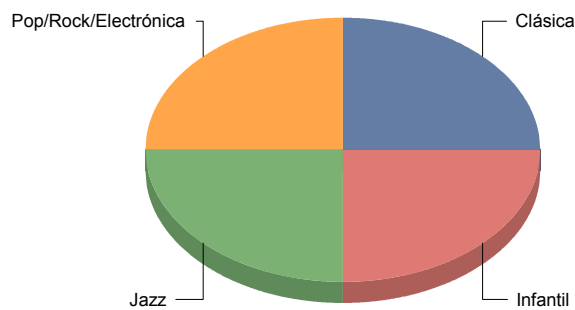

Género y Subgénero

Teatro	
Títeres/Marionetas/Sombras/OI	1

■ Títeres/Marionetas/Sombras/Objetos	100,
Total:	100,

Alcalá de Henares

Género

Danza	4
Música	4
Teatro	16
Varios	4
Total	28

Danza	14
Música	14
Teatro	57
Varios	14
Total:	100

Género y Subgénero

Danza

Contemporánea	1
Española	1
Fusión	2

Contemporánea	25,0%
Española	25,0%
Fusión	50,0%
Total:	100,0%

Música

Clásica	1
Infantil	1
Jazz	1
Pop/Rock/Electrónica	1

Clásica	25,0%
Infantil	25,0%
Jazz	25,0%
Pop/Rock/Electrónica	25,0%
Total:	100,0%

Teatro

Circo	1
Gestual/Mimo/Clown/Teatro de	3
Moderno / Contemporáneo	10
Teatro infantil	1
Teatro Musical	1

Circo	6,
Gestual/Mimo/Clown/Teatro del movimiento	18,
Moderno / Contemporáneo	62,
Teatro infantil	6,
Teatro Musical	6,
Total:	100,

Varios

Sin Catalogar

4

Sin Catalogar	100,0%
Total:	100,0%

Alcobendas

Género

Danza	4
Música	2
Teatro	17
Varios	2
Total	25

Danza	16
Música	8
Teatro	68
Varios	8
Total:	100