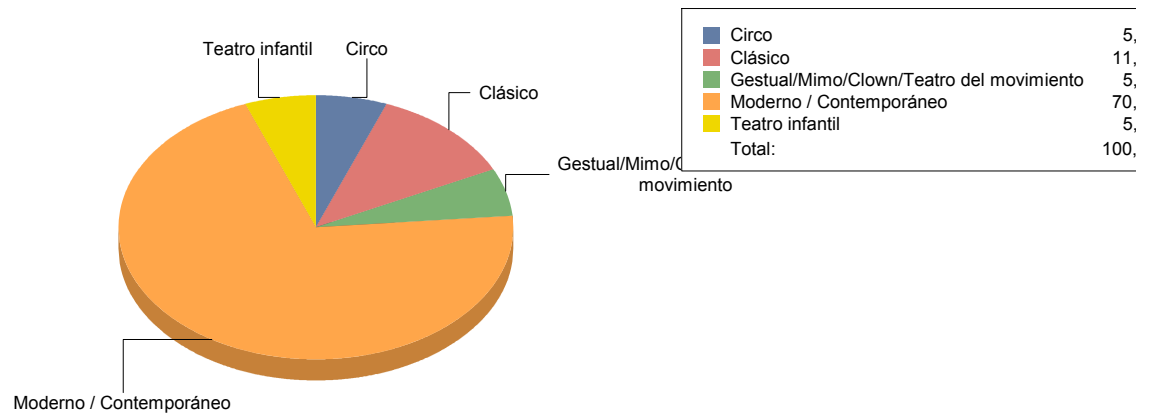

Género y Subgénero

Danza

Contemporánea	1
Española	1
Fusión	2

Música

Fusión	1
Pop/Rock/Electrónica	1

Teatro

Circo	1
Clásico	2
Gestual/Mimo/Clown/Teatro de	1
Moderno / Contemporáneo	12
Teatro infantil	1

Varios

Sin Catalogar	2
----------------------	----------

■ Sin Catalogar	100,0%
Total:	100,0%

Alcorcón

Género

Danza	1
Música	2
Teatro	12
Total	15

■ Danza	6
■ Música	13
■ Teatro	80
Total:	100

Género y Subgénero

Danza