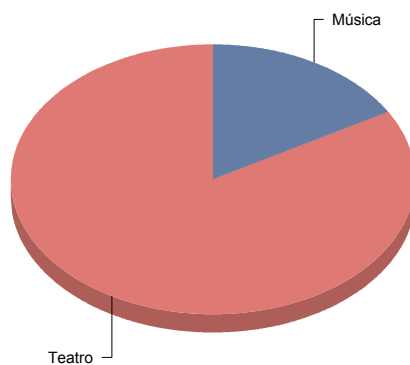

Pedrezuela

Género

Danza	2
Música	1
Teatro	2
Total	5

Género y Subgénero

Danza

Contemporánea	1
Flamenco	1

Música

Clásica	1
----------------	----------

Teatro

Moderno / Contemporáneo	1
Títeres/Marionetas/Sombras/OI	1

Moderno / Contemporáneo	50,0%
Titeres/Marionetas/Sombras/Objetos	50,0%
Total:	100,0%

Pinto

Género

Música	2
Teatro	10
Total	12

Música	16
Teatro	83
Total:	100

Género y Subgénero

Música	
Cantautor	1

Fusión

1

Teatro

De actor/Texto	2
Gestual/Mimo/Clown/Teatro de	1
Magia	1
Moderno / Contemporáneo	5
Teatro Musical	1

Pozuelo de Alarcón

Género