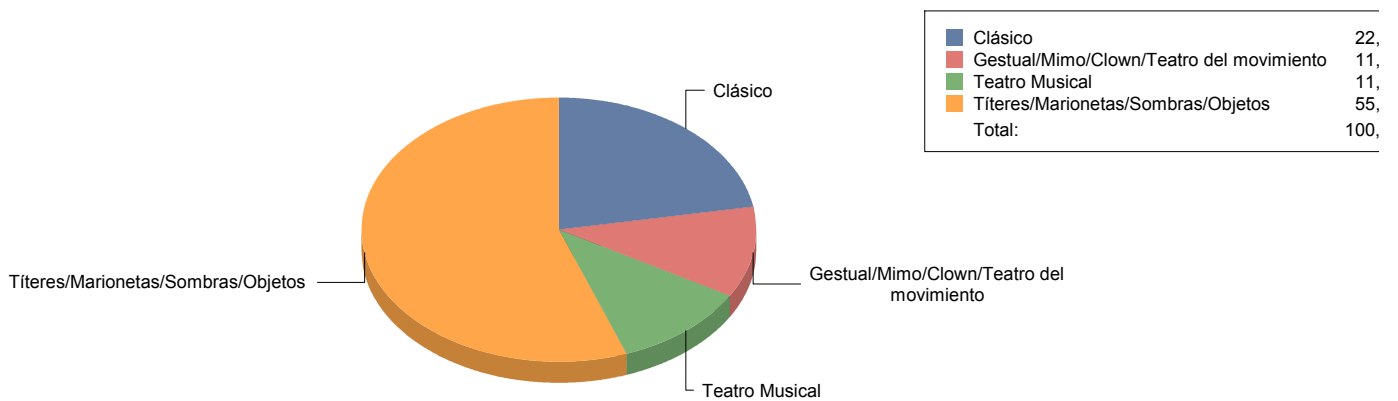

Meco

Género

Teatro	9
Total	9

■ Teatro	100
Total:	100

Género y Subgénero

Teatro

Clásico	2
Gestual/Mimo/Clown/Teatro de	1
Teatro Musical	1
Títeres/Marionetas/Sombras/OI	5

Mejorada del Campo