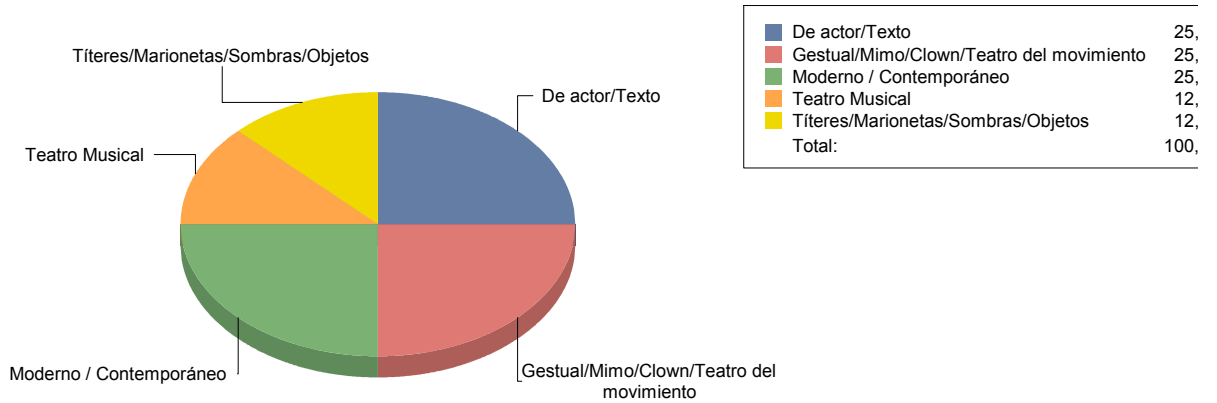

Valdemorillo

Género

Comunidad de Madrid

Danza	2
Música	3
Teatro	8
Total	13

Danza	15
Música	23
Teatro	61
Total:	100

Género y Subgénero

Danza

Contemporánea	1
Flamenco	1

Contemporánea	50,0%
Flamenco	50,0%
Total:	100,0%

Música

Clásica	1
Jazz	1
Pop/Rock/Electrónica	1

Teatro

De actor/Texto	2
Gestual/Mimo/Clown/Teatro de	2
Moderno / Contemporáneo	2
Teatro Musical	1
Títeres/Marionetas/Sombras/OI	1

Valdemoro

Género

Danza

1

Comunidad de Madrid

Música	1
Teatro	13
Total	15

Danza	6
Música	6
Teatro	86
Total:	100

Género y Subgénero