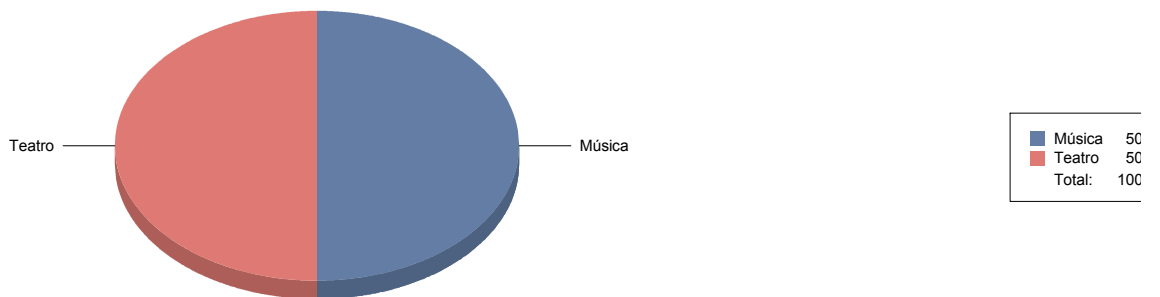

Camarna de Esteruelas

Género

Música	1
Teatro	1
Total	2