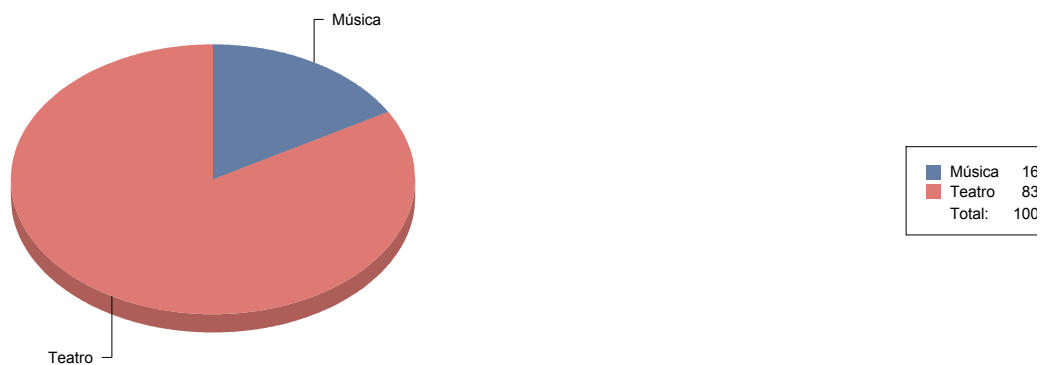

Género y Subgénero

Música

Lírica 1

Lírica	100,0%
Total:	100,0%

Teatro

Gestual/Mimo/Clown/Teatro de 1
 Moderno / Contemporáneo 1
 Teatro Musical 1

Ciempozuelos

Género

Teatro	3
Total	3

Género y Subgénero

Teatro

Gestual/Mimo/Clown/Teatro de	2
Títeres/Marionetas/Sombras/OI	1

Cobeña

Género

Música	1
Teatro	5
Total	6

Género y Subgénero