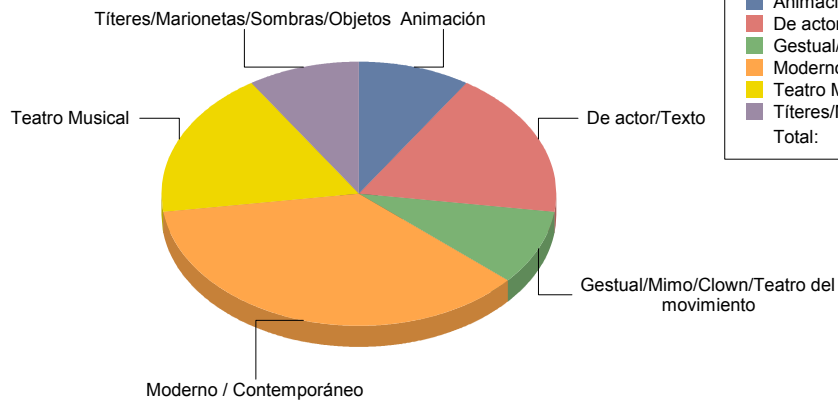

■ Animación	9,
■ De actor/Texto	18,
■ Gestual/Mimo/Clown/Teatro del movimiento	9,
■ Moderno / Contemporáneo	36,
■ Teatro Musical	18,
■ Títeres/Marionetas/Sombras/Objetos	9,
Total:	100,

Morata de Tajuña

Género