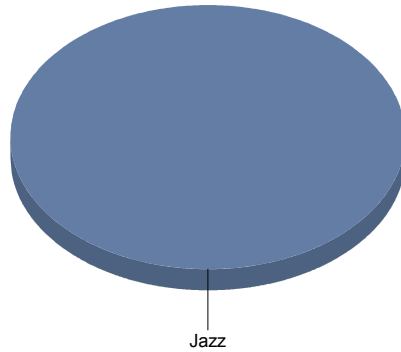

Fuenlabrada

Género

Danza	1
Música	2
Teatro	22
Total	25

Danza	4
Música	8
Teatro	88
Total	100

Género y Subgénero

Danza

Danza urbana	1
---------------------	----------

Danza urbana	100,0%
Total	100,0%

Música

Jazz	2
-------------	----------

Jazz	100,0%
Total:	100,0%

Teatro

Circo	2
Clásico	4
De actor/Texto	2
Gestual/Mimo/Clown/Teatro de	1
Moderno / Contemporáneo	11
Teatro Musical	1
Títeres/Marionetas/Sombras/OI	1