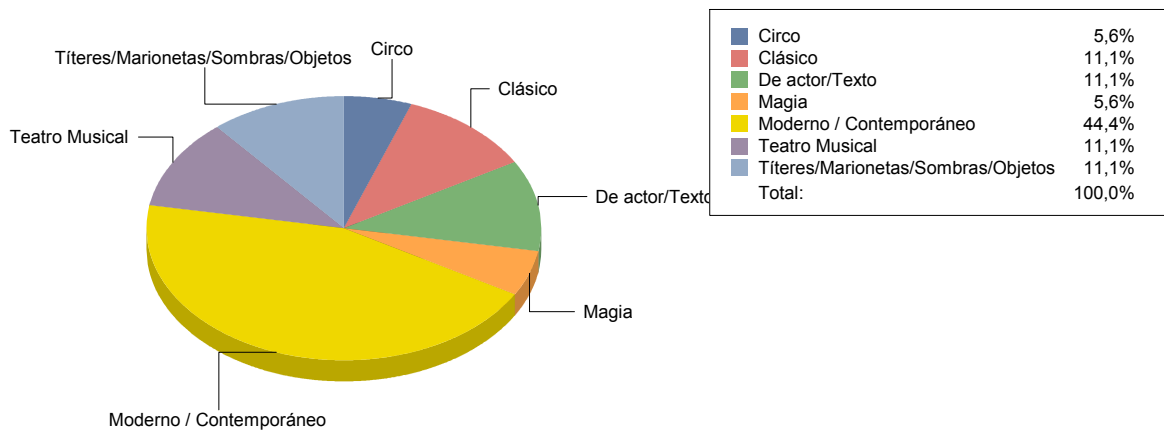

San Sebastián de los Reyes

Género

Danza	1
Música	2
Teatro	18
Total	21

Danza	4
Música	9
Teatro	85
Total:	100

Género y Subgénero

Danza

Flamenco	1
-----------------	----------

Flamenco	100,0%
Total:	100,0%

Música

Clásica	2
----------------	----------

Clásica	100,0%
Total:	100,0%

Teatro

Circo	1
Clásico	2
De actor/Texto	2
Magia	1
Moderno / Contemporáneo	8
Teatro Musical	2
Títeres/Marionetas/Sombras/OI	2

Género