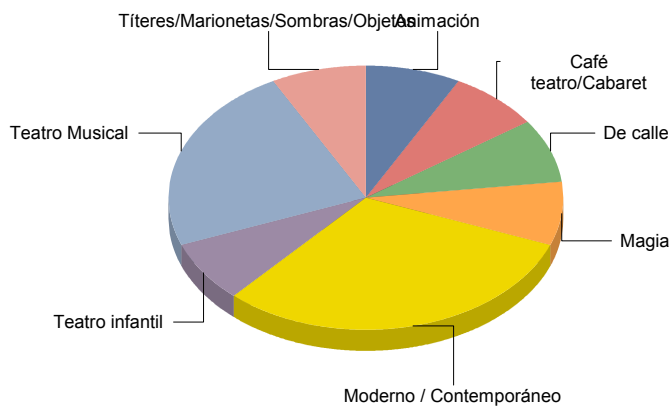

Contemporánea	50,0%
Flamenco	50,0%
Total:	100,0%

Música

Clásica	1
Jazz	1
Pop/Rock/Electrónica	1

Teatro

De actor/Texto	2
Gestual/Mimo/Clown/Teatro de	2
Moderno / Contemporáneo	2
Teatro Musical	1
Títeres/Marionetas/Sombras/OI	1

Valdemoro

Género

Danza

1

Comunidad de Madrid

Música	1
Teatro	13
Total	15

Danza	6
Música	6
Teatro	86
Total:	100

Género y Subgénero

Danza

Clásica/Neoclásica	1
--------------------	---

Clásica/Neoclásica	100,0%
Total:	100,0%

Música

Varios/Musicales	1
------------------	---

Varios/Musicales	100,0%
Total:	100,0%

Varios/Musicales

Teatro

Animación	1
Café teatro/Cabaret	1
De calle	1
Magia	1
Moderno / Contemporáneo	4
Teatro infantil	1
Teatro Musical	3
Títeres/Marionetas/Sombras/OI	1

Animación	7,7%
Café teatro/Cabaret	7,7%
De calle	7,7%
Magia	7,7%
Moderno / Contemporáneo	30,8%
Teatro infantil	7,7%
Teatro Musical	23,1%
Títeres/Marionetas/Sombras/Objetos	7,7%
Total:	100,0%