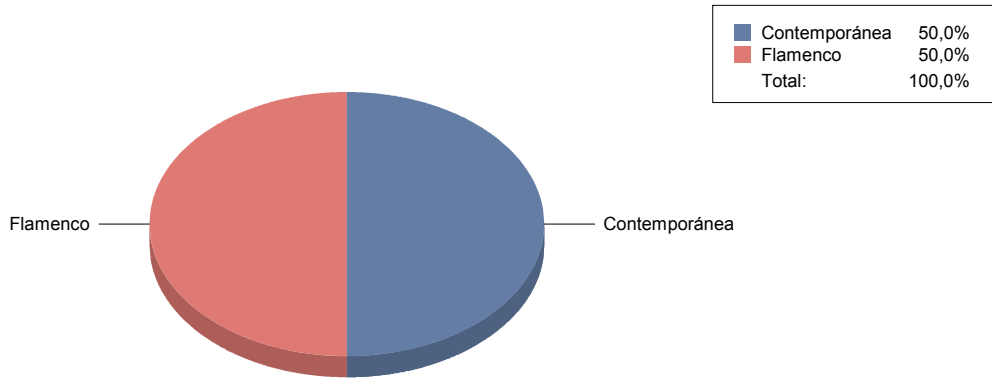

Becerril de la Sierra

Género

Danza	2
Música	2
Teatro	10
Total	14

Danza	14
Música	14
Teatro	71
Total:	100

Género y Subgénero

Danza

Contemporánea	1
Flamenco	1

Música