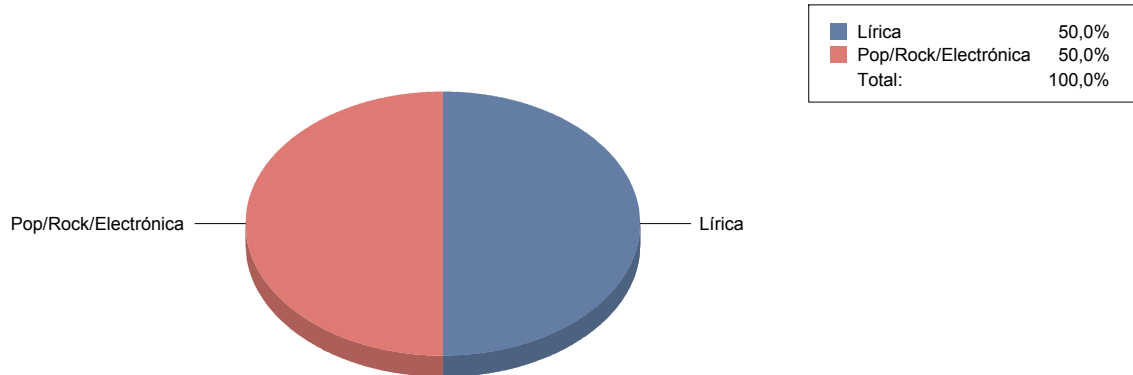

De actor/Texto	8,
Gestual/Mimo/Clown/Teatro del movimiento	8,
Moderno / Contemporáneo	66,
Teatro infantil	8,
Títeres/Marionetas/Sombras/Objetos	8,
Total:	100,

Varios

Sin Catalogar	1
---------------	---

■ Sin Catalogar	100,0%
Total:	100,0%

Sin Catalogar

Villanueva del Pardillo

Género

Música	2
Teatro	9
Total	11

■ Música	18
■ Teatro	81
Total:	100

Género y Subgénero

Música	
Lírica	1

Pop/Rock/Electrónica

1

Teatro

Clásico	2
Gestual/Mimo/Clown/Teatro de	1
Moderno / Contemporáneo	1
Teatro Musical	3
Títeres/Marionetas/Sombras/OI	2

Villaviciosa de Odón

Género

Teatro	9
Total	9

■ Teatro	100
Total:	100

Género y Subgénero