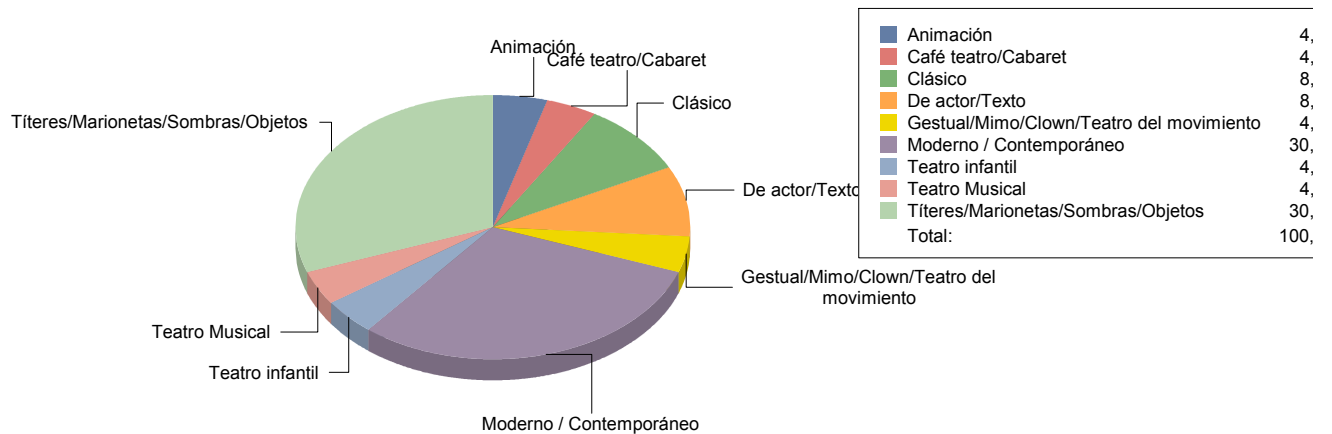

Danza	3
Música	7
Teatro	88
Total:	100

Género y Subgénero

Danza

Danza urbana	1
---------------------	----------

Danza urbana	100,0%
Total:	100,0%

Música

Clásica	1
Flamenco	1

Teatro

Animación	1
Café teatro/Cabaret	1
Clásico	2
De actor/Texto	2
Gestual/Mimo/Clown/Teatro de	1
Moderno / Contemporáneo	7
Teatro infantil	1
Teatro Musical	1
Títeres/Marionetas/Sombras/OI	7

Majadahonda

Género