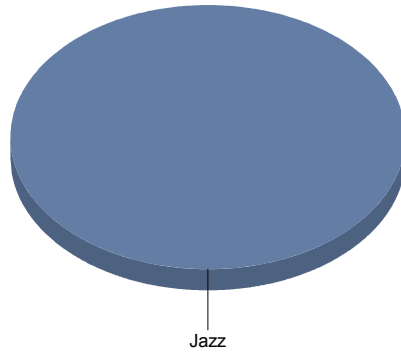

Género

Música	1
Teatro	6
Total	7

Música	14
Teatro	85
Total:	100

Género y Subgénero

Música

Lírica	1
--------	---

Lírica	100,0%
Total:	100,0%

Teatro

Animación	1
Clásico	2
De actor/Texto	2
Moderno / Contemporáneo	1

Animación	16,7%
Clásico	33,3%
De actor/Texto	33,3%
Moderno / Contemporáneo	16,7%
Total:	100,0%

Aranjuez

Género

Música	1
Teatro	6
Total	7

Música	14
Teatro	85
Total:	100

Género y Subgénero

Música

Jazz	1
------	---

Jazz	100,0%
Total:	100,0%

Teatro

De actor/Texto	2
Gestual/Mimo/Clown/Teatro de	1
Moderno / Contemporáneo	3

De actor/Texto	33,
Gestual/Mimo/Clown/Teatro del movimiento	16,
Moderno / Contemporáneo	50,
Total:	100,