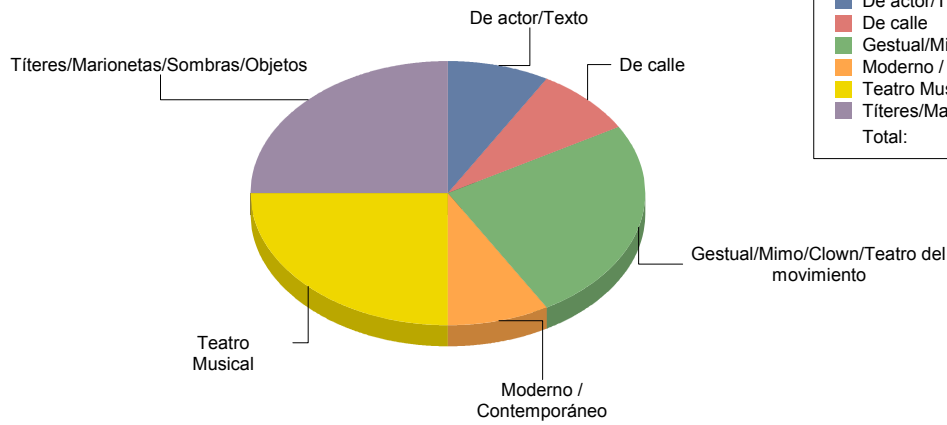

■ Clásica/Neoclásica	100,0%
Total:	100,0%

Clásica/Neoclásica

Música

Clásica	1
Flamenco	1
Lírica	1

■ Clásica	33,3%
■ Flamenco	33,3%
■ Lírica	33,3%
Total:	100,0%

Teatro

De actor/Texto	1
De calle	1
Gestual/Mimo/Clown/Teatro de	3
Moderno / Contemporáneo	1
Teatro Musical	3
Títeres/Marionetas/Sombras/OI	3

De actor/Texto	8,
De calle	8,
Gestual/Mimo/Clown/Teatro del movimiento	25,
Moderno / Contemporáneo	8,
Teatro Musical	25,
Titeres/Marionetas/Sombras/Objetos	25,
Total:	100,

Buitrago del Lozoya

Género

Teatro	3
Total	3