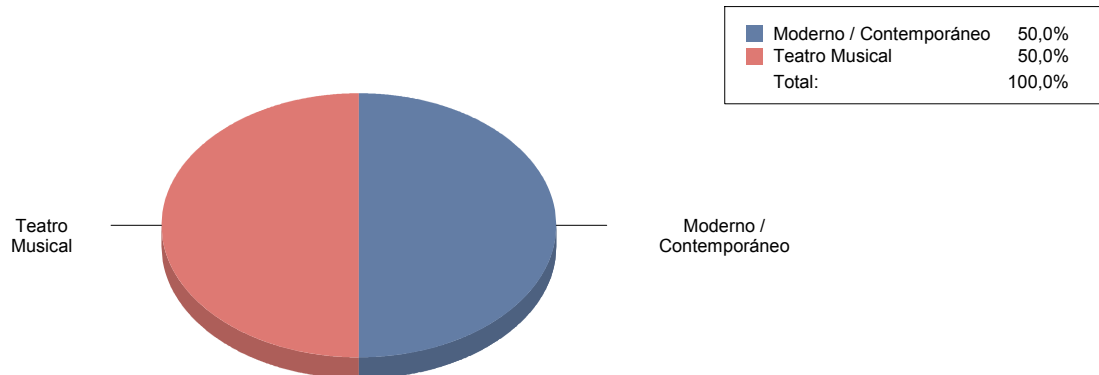

Jazz

1

Teatro

Moderno / Contemporáneo

1

Teatro Musical

1

Villanueva de la Cañada

Género

Teatro	12
Varios	1
Total	13

Teatro	92
Varios	7
Total:	100

Género y Subgénero

Teatro

De actor/Texto	1
Gestual/Mimo/Clown/Teatro de	1
Moderno / Contemporáneo	8
Teatro infantil	1
Títeres/Marionetas/Sombras/OI	1