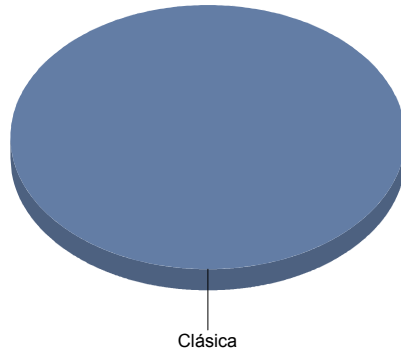

Clásica	100,0%
Total:	100,0%