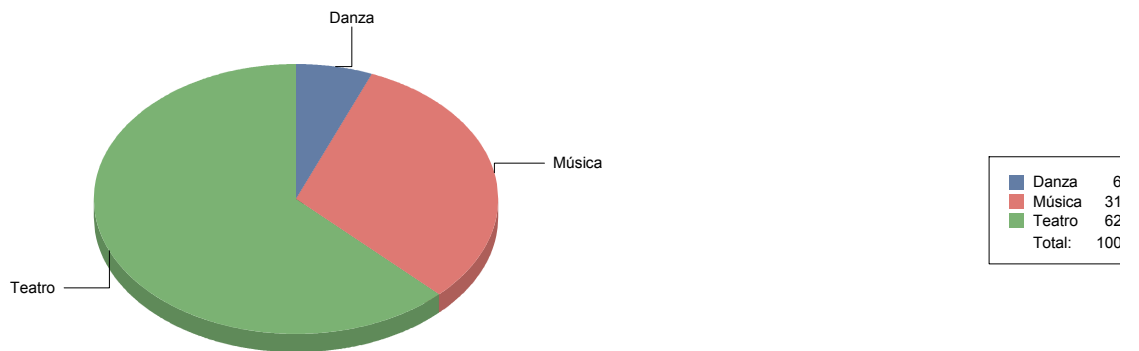

Teatro

Clásico	1
De actor/Texto	1
Moderno / Contemporáneo	1
Teatro Musical	1
Títeres/Marionetas/Sombras/OI	5

Collado Villalba

Género

Danza	1
Música	5
Teatro	10
Total	16

Género y Subgénero

Danza

Clásica/Neoclásica