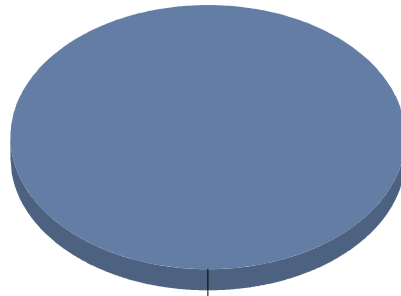

■ Sin Catalogar	100,0%
Total:	100,0%

Sin Catalogar