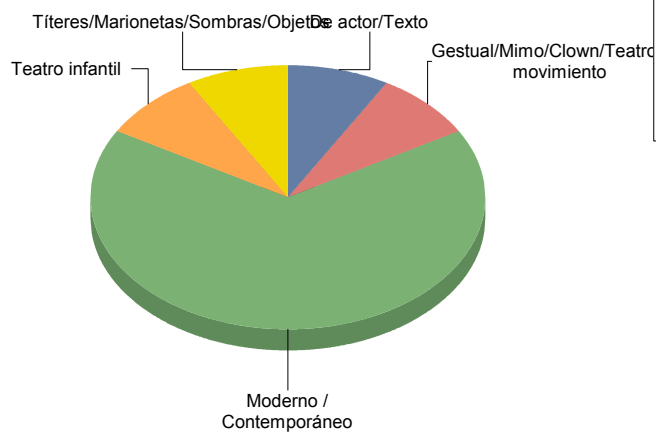

Género

Teatro	12
Varios	1
Total	13

Teatro	92
Varios	7
Total:	100

Género y Subgénero

Teatro

De actor/Texto	1
Gestual/Mimo/Clown/Teatro de	1
Moderno / Contemporáneo	8
Teatro infantil	1
Títeres/Marionetas/Sombras/OI	1