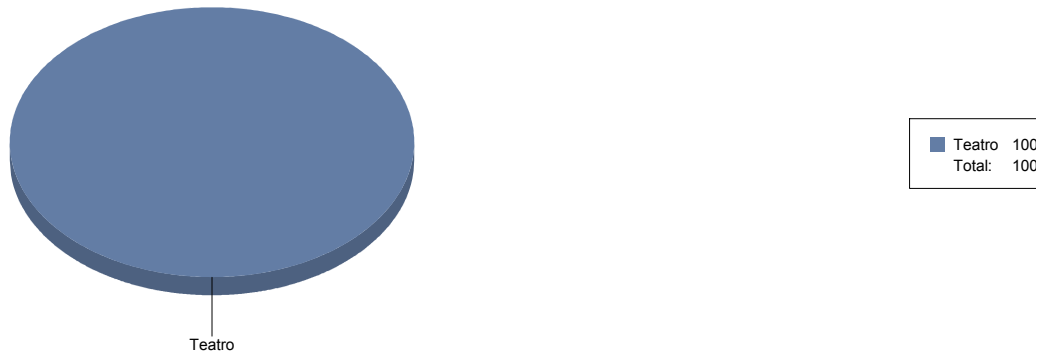

Comunidad de Madrid

Moderno / Contemporáneo	11
Teatro Musical	4
Títeres/Marionetas/Sombras/OI	1

Torrelaguna

Género

Teatro	5
Total	5

Género y Subgénero

Teatro

De actor/Texto	1
Gestual/Mimo/Clown/Teatro de	1
Moderno / Contemporáneo	1
Teatro Musical	1
Títeres/Marionetas/Sombras/OI	1

De actor/Texto	20,
Gestual/Mimo/Clown/Teatro del movimiento	20,
Moderno / Contemporáneo	20,
Teatro Musical	20,
Títeres/Marionetas/Sombras/Objetos	20,
Total:	100,

Torreldones

Género

Música	1
Teatro	11
Total	12