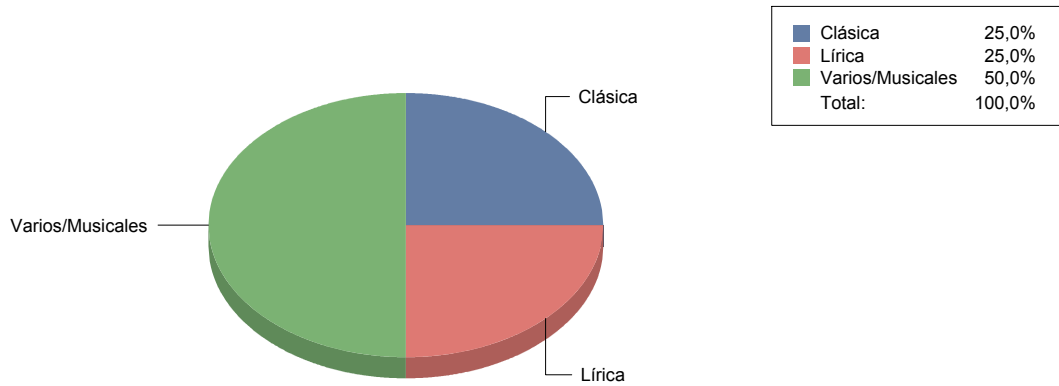

Género y Subgénero

Música

Jazz	1
------	---

Jazz	100,0%
Total:	100,0%

Teatro

De actor/Texto	2
Gestual/Mimo/Clown/Teatro de	1
Moderno / Contemporáneo	3

De actor/Texto	33,
Gestual/Mimo/Clown/Teatro del movimiento	16,
Moderno / Contemporáneo	50,
Total:	100,

Arganda del Rey

Género

Danza	2
Música	4
Teatro	12

Varios	1
Total	19

Género y Subgénero

Danza

Clásica/Neoclásica	1
Española	1

Música

Clásica	1
Lírica	1
Varios/Musicales	2

Teatro

Clásico	1
De actor/Texto	1
De calle	1
Gestual/Mimo/Clown/Teatro de	1
Moderno / Contemporáneo	5
Teatro infantil	1
Títeres/Marionetas/Sombras/OI	2

Varios

Sin Catalogar	1
----------------------	----------

■ Sin Catalogar	100,0%
Total:	100,0%

Sin Catalogar

Arroyomolinos

Género

Danza	3
Música	3
Teatro	11
Total	17

■ Danza	17
■ Música	17
■ Teatro	64
Total:	100

Género y Subgénero

Danza