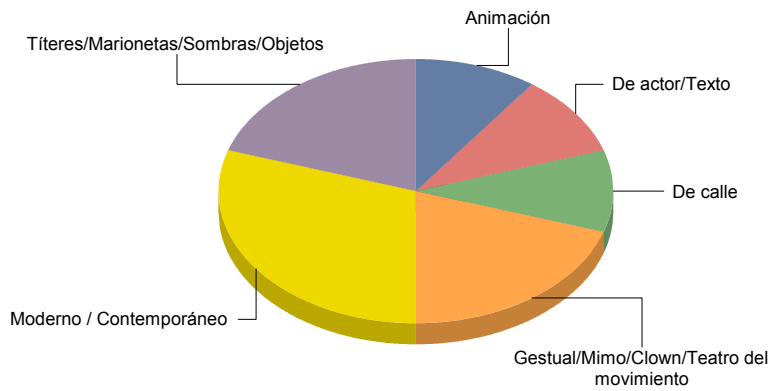

Animación	10,
De actor/Texto	10,
De calle	10,
Gestual/Mimo/Clown/Teatro del movimiento	20,
Moderno / Contemporáneo	30,
Títeres/Marionetas/Sombras/Objetos	20,
Total:	100,

Boadilla del Monte

Género

Danza	2
Música	3
Teatro	12
Total	17