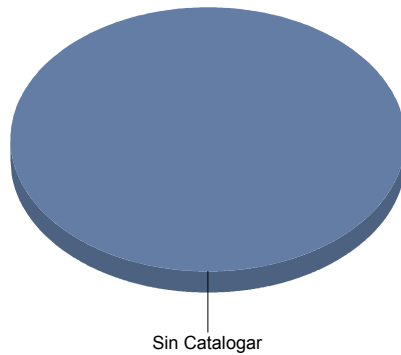

Teatro

Circo	1
Gestual/Mimo/Clown/Teatro de	3
Moderno / Contemporáneo	10
Teatro infantil	1
Teatro Musical	1

Circo	6,
Gestual/Mimo/Clown/Teatro del movimiento	18,
Moderno / Contemporáneo	62,
Teatro infantil	6,
Teatro Musical	6,
Total:	100,

Varios

Sin Catalogar

4

Sin Catalogar	100,0%
Total:	100,0%

Alcobendas

Género

Danza	4
Música	2
Teatro	17
Varios	2
Total	25

Danza	16
Música	8
Teatro	68
Varios	8
Total:	100