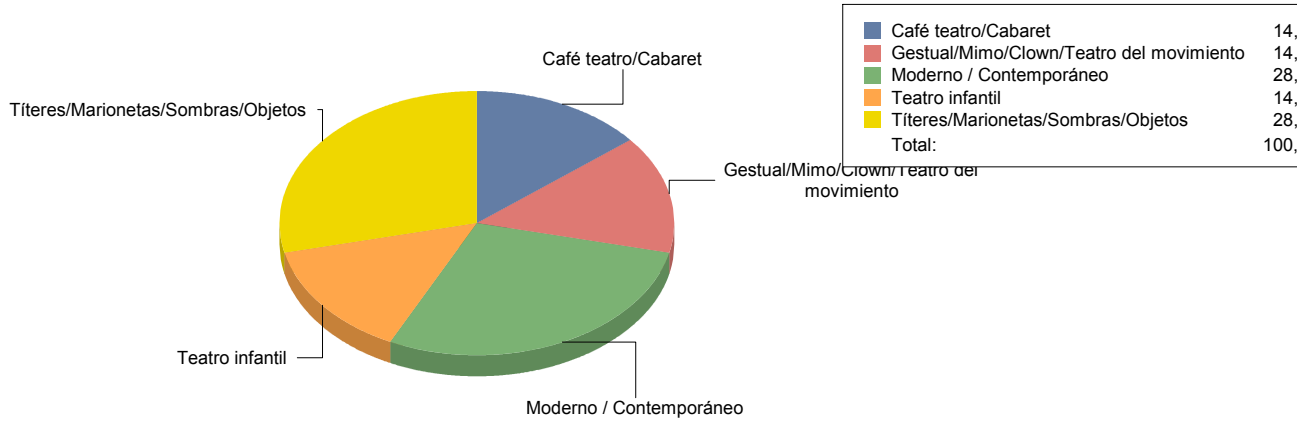

Moraleja de Enmedio

Género

Música	1
Teatro	7
Total	8

Música	12
Teatro	87
Total:	100

Género y Subgénero

Música

Infantil	1
----------	---

Infantil	100,0%
Total:	100,0%

Teatro

Café teatro/Cabaret	1
Gestual/Mimo/Clown/Teatro de	1
Moderno / Contemporáneo	2
Teatro infantil	1
Títeres/Marionetas/Sombras/OI	2

Moralzarzal

Género

Música	1
Teatro	11
Total	12

Género y Subgénero

Música	
Pop/Rock/Electrónica	1