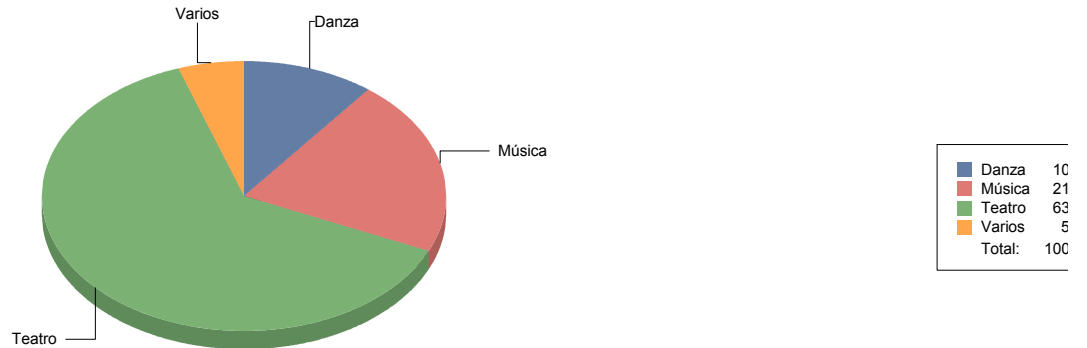

Varios	1
Total	19