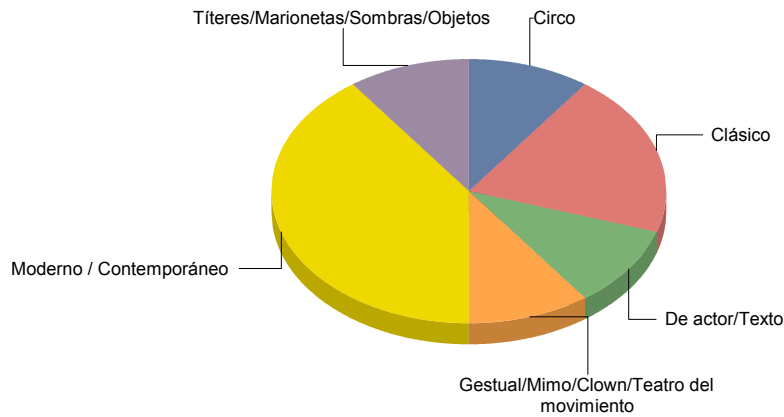

4

Títeres/Marionetas/Sombras/OI

1

Circo	10,
Clásico	20,
De actor/Texto	10,
Gestual/Mimo/Clown/Teatro del movimiento	10,
Moderno / Contemporáneo	40,
Títeres/Marionetas/Sombras/Objetos	10,
Total:	100,

Colmenar Viejo