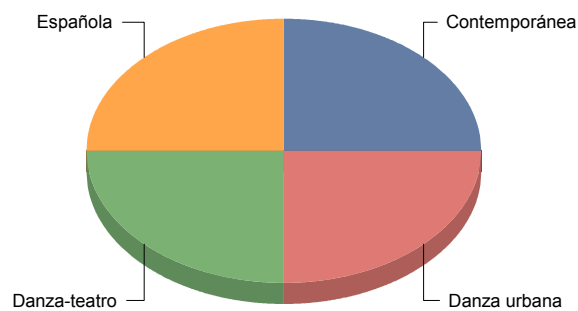

Moderno / Contemporáneo	3
Teatro infantil	2
Títeres/Marionetas/Sombras/OI	1

Moderno / Contemporáneo	50,0%
Teatro infantil	33,3%
Títeres/Marionetas/Sombras/Objetos	16,7%
Total:	100,0%

Las Rozas de Madrid

Género

Danza	4
Música	1
Teatro	10

Total

15

Danza	26
Música	6
Teatro	66
Total:	100

Género y Subgénero

Danza

Contemporánea	1
Danza urbana	1
Danza-teatro	1
Española	1

Contemporánea	25,0%
Danza urbana	25,0%
Danza-teatro	25,0%
Española	25,0%
Total:	100,0%

Música

Pop/Rock/Electrónica	1
----------------------	---

■ Pop/Rock/Electrónica	100,0%
Total:	100,0%

Pop/Rock/Electrónica