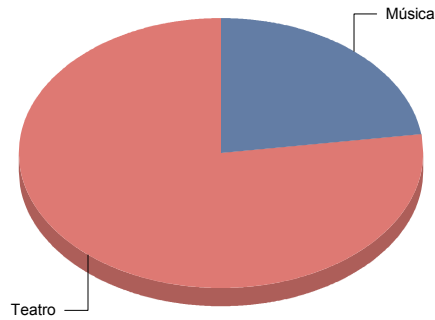

Fuenlabrada

Género

Danza	1
Música	2
Teatro	22
Total	25

Danza	4
Música	8
Teatro	88
Total	100

Género y Subgénero

Danza

Danza urbana	1
---------------------	----------

Danza urbana	100,0%
Total	100,0%

Música

Jazz	2
-------------	----------

Jazz	100,0%
Total:	100,0%

Teatro

Circo	2
Clásico	4
De actor/Texto	2
Gestual/Mimo/Clown/Teatro de	1
Moderno / Contemporáneo	11
Teatro Musical	1
Títeres/Marionetas/Sombras/OI	1

Género

Teatro	3
Total	3

■ Teatro	100
Total:	100

Género y Subgénero

Teatro	
De actor/Texto	2
Teatro Musical	1

■ De actor/Texto	66,7%
■ Teatro Musical	33,3%
Total:	100,0%

Getafe

Género

Música	8
Teatro	27
Total	35

Música	22
Teatro	77
Total	100

Género y Subgénero

Música

Cantautor	1
Infantil	1
Jazz	1
Lírica	1
Pop/Rock/Electrónica	2
Popular	1
Varios/Musicales	1

Cantautor	12,5%
Infantil	12,5%
Jazz	12,5%
Lírica	12,5%
Pop/Rock/Electrónica	25,0%
Popular	12,5%
Varios/Musicales	12,5%
Total:	100,0%