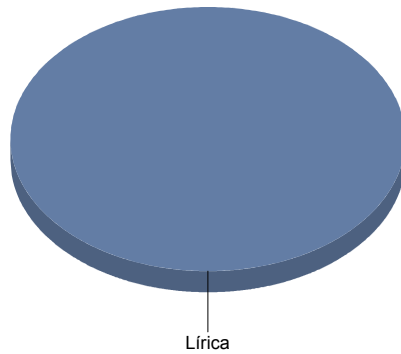

Género y Subgénero

Música

Lírica	1