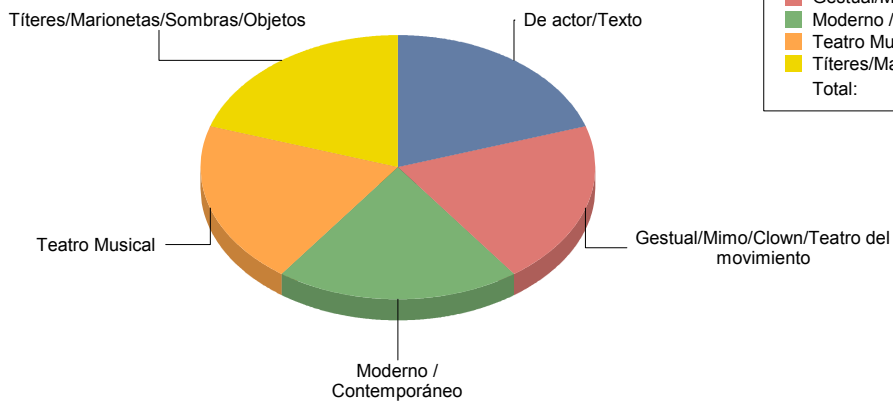

Comunidad de Madrid

Moderno / Contemporáneo	11
Teatro Musical	4
Títeres/Marionetas/Sombras/OI	1

Torrelaguna

Género

Teatro	5
Total	5

Género y Subgénero

Teatro

De actor/Texto	1
Gestual/Mimo/Clown/Teatro de	1
Moderno / Contemporáneo	1
Teatro Musical	1
Títeres/Marionetas/Sombras/OI	1

De actor/Texto	20,
Gestual/Mimo/Clown/Teatro del movimiento	20,
Moderno / Contemporáneo	20,
Teatro Musical	20,
Títeres/Marionetas/Sombras/Objetos	20,
Total:	100,

Torreldones

Género

Música	1
Teatro	11
Total	12