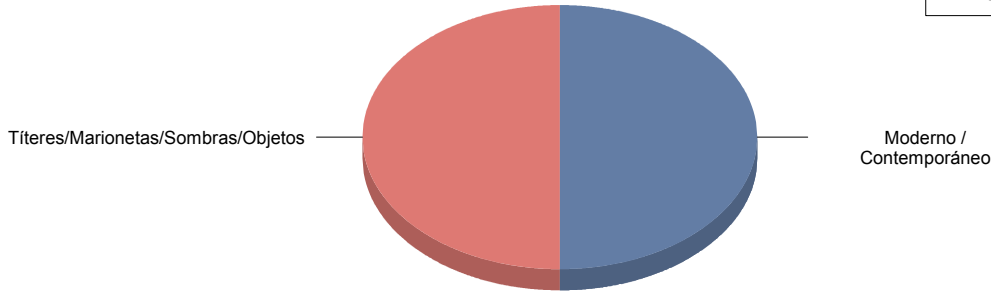

Pedrezuela

Género

Danza	2
Música	1
Teatro	2
Total	5

Género y Subgénero

Danza

Contemporánea	1
Flamenco	1

Música

Clásica	1
----------------	----------

Teatro

Moderno / Contemporáneo	1
Títeres/Marionetas/Sombras/OI	1

Moderno / Contemporáneo	50,0%
Titeres/Marionetas/Sombras/Objetos	50,0%
Total:	100,0%

Pinto

Género

Música	2
Teatro	10
Total	12

Música	16
Teatro	83
Total:	100