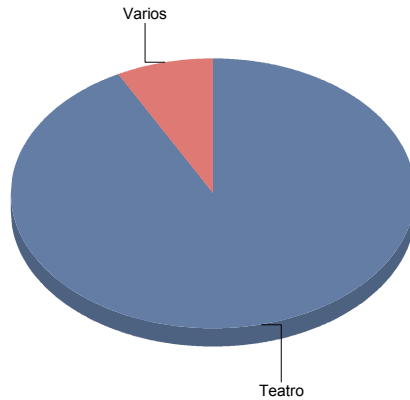

Jazz

1

Teatro

Moderno / Contemporáneo

1

Teatro Musical

1

Villanueva de la Cañada

Género

Teatro	12
Varios	1
Total	13

Teatro	92
Varios	7
Total:	100

Género y Subgénero

Teatro

De actor/Texto	1
Gestual/Mimo/Clown/Teatro de	1
Moderno / Contemporáneo	8
Teatro infantil	1
Títeres/Marionetas/Sombras/OI	1