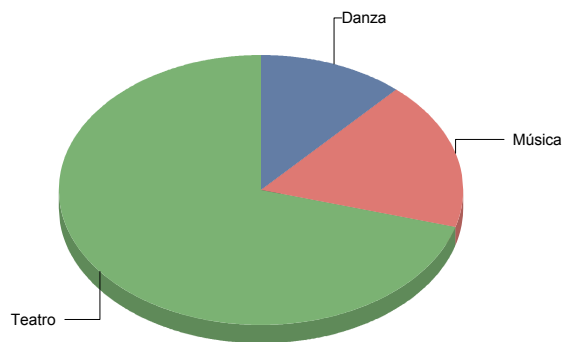

Danza	11
Música	17
Teatro	70
Total:	100

Género y Subgénero

Danza