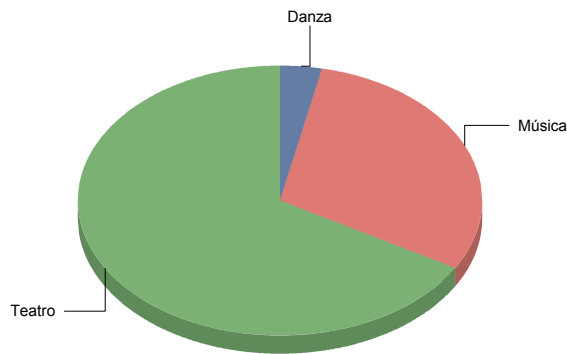

Danza	3
Música	7
Teatro	88
Total:	100

Género y Subgénero

Danza

Danza urbana	1
---------------------	----------

Danza urbana	100,0%
Total:	100,0%

Música

Clásica	1
Flamenco	1

Teatro

Animación	1
Café teatro/Cabaret	1
Clásico	2
De actor/Texto	2
Gestual/Mimo/Clown/Teatro de	1
Moderno / Contemporáneo	7
Teatro infantil	1
Teatro Musical	1
Títeres/Marionetas/Sombras/OI	7

Majadahonda

Género

Danza	1
Música	9
Teatro	20
Total	30

Género y Subgénero

Danza

Española	1
----------	---

Música

Clásica	2
---------	---

Flamenco	1
Jazz	3
Lírica	2
Popular/Músicas del mundo	1

Clásica	22,2%
Flamenco	11,1%
Jazz	33,3%
Lírica	22,2%
Popular/Músicas del mundo	11,1%
Total:	100,0%