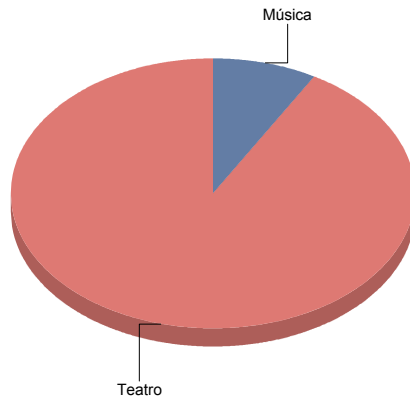

Torrejón de Ardoz

Género

Danza	4
Música	8
Teatro	24
Total	36

Género y Subgénero

Danza

Comunidad de Madrid

Contemporánea	1
Española	2
Flamenco	1

Contemporánea	25,0%
Española	50,0%
Flamenco	25,0%
Total:	100,0%

Comunidad de Madrid

Moderno / Contemporáneo	11
Teatro Musical	4
Títeres/Marionetas/Sombras/OI	1

Torrelaguna

Género

Teatro	5
Total	5

Género y Subgénero

Teatro

De actor/Texto	1
Gestual/Mimo/Clown/Teatro de	1
Moderno / Contemporáneo	1
Teatro Musical	1
Títeres/Marionetas/Sombras/OI	1

De actor/Texto	20,
Gestual/Mimo/Clown/Teatro del movimiento	20,
Moderno / Contemporáneo	20,
Teatro Musical	20,
Títeres/Marionetas/Sombras/Objetos	20,
Total:	100,

Torreldones

Género

Música	1
Teatro	11
Total	12