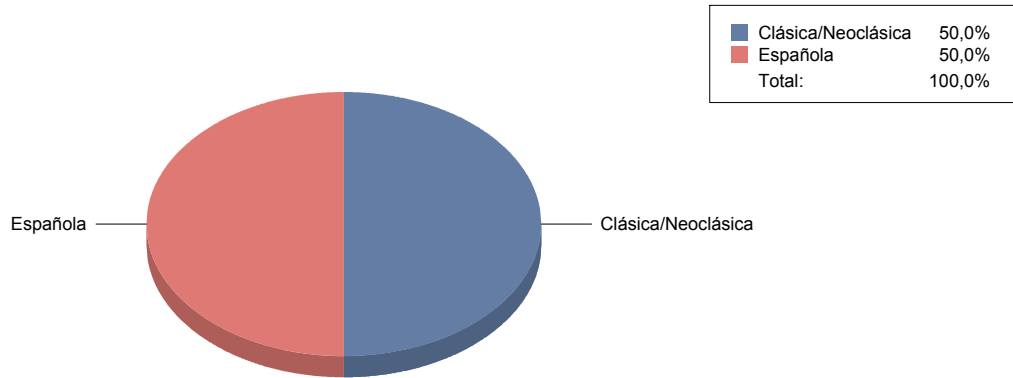

Sin Catalogar

Colmenarejo

Género

Danza	2
Música	1
Teatro	4
Total	7

■ Danza	28
■ Música	14
■ Teatro	57
Total:	100

Género y Subgénero

Danza

Clásica/Neoclásica	1
Española	1