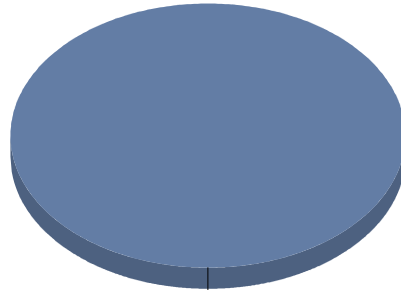

Clásica/Neoclásica

2

■ Clásica/Neoclásica	100,0%
Total:	100,0%

Clásica/Neoclásica

Música

Clásica	1
Flamenco	1
Lírica	1

■ Clásica	33,3%
■ Flamenco	33,3%
■ Lírica	33,3%
Total:	100,0%