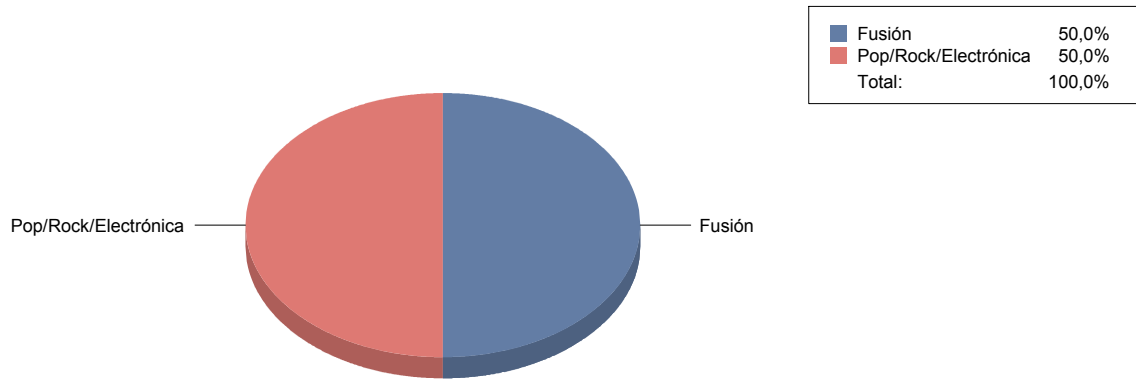

Género y Subgénero

Danza

Contemporánea	1
Española	1
Fusión	2

Música

Fusión	1
Pop/Rock/Electrónica	1

Teatro

Circo	1
Clásico	2
Gestual/Mimo/Clown/Teatro de	1
Moderno / Contemporáneo	12
Teatro infantil	1

Varios

Sin Catalogar	2
----------------------	----------

■ Sin Catalogar	100,0%
Total:	100,0%

Alcorcón

Género

Danza	1
Música	2
Teatro	12
Total	15

■ Danza	6
■ Música	13
■ Teatro	80
Total:	100

Género y Subgénero

Danza