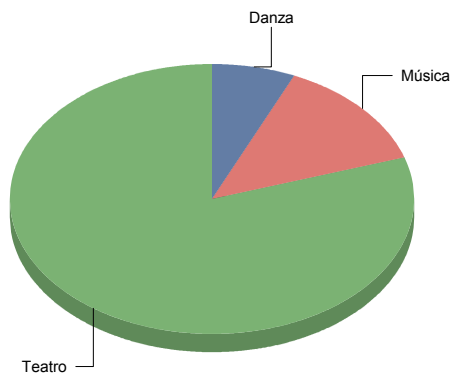

Sin Catalogar	2
----------------------	----------

■ Sin Catalogar	100,0%
Total:	100,0%

Alcorcón

Género

Danza	1
Música	2
Teatro	12
Total	15

■ Danza	6
■ Música	13
■ Teatro	80
Total:	100

Género y Subgénero

Danza

Contemporánea

1

■ Contemporánea	100,0%
Total:	100,0%

Contemporánea

Música

Jazz

1

Lírica