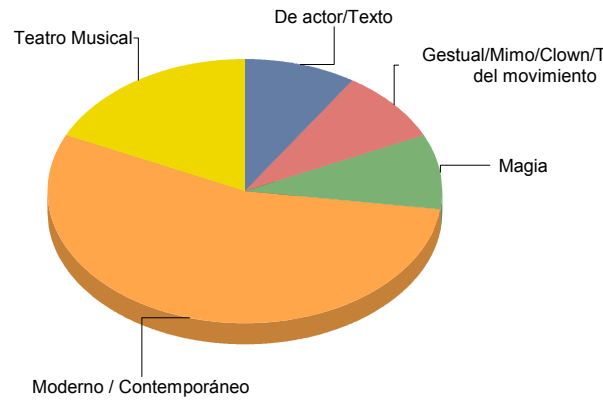

De actor/Texto	9,
Gestual/Mimo/Clown/Teatro del movimiento	9,
Magia	9,
Moderno / Contemporáneo	54,
Teatro Musical	18,
Total:	100,

Becerril de la Sierra

Género

Danza	2
Música	2
Teatro	10
Total	14