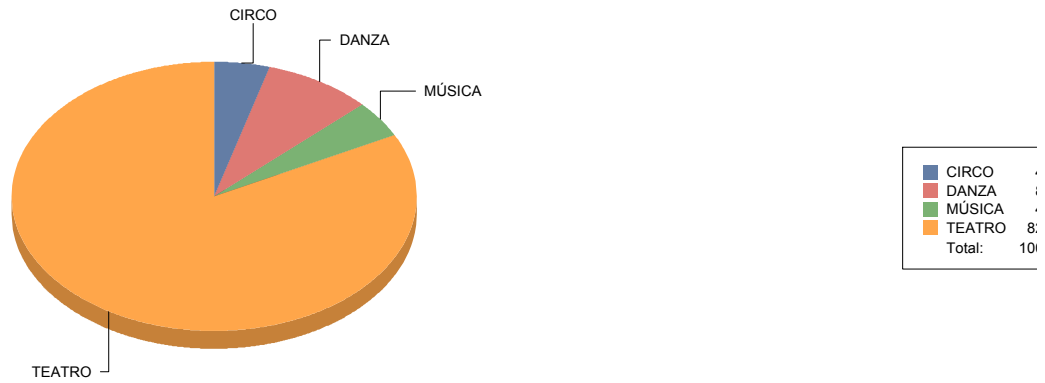

Comunidad de Madrid

TEATRO 19
Total 23

Género y Subgénero

CIRCO

CIRCO PARA SALA Y CALLE 1