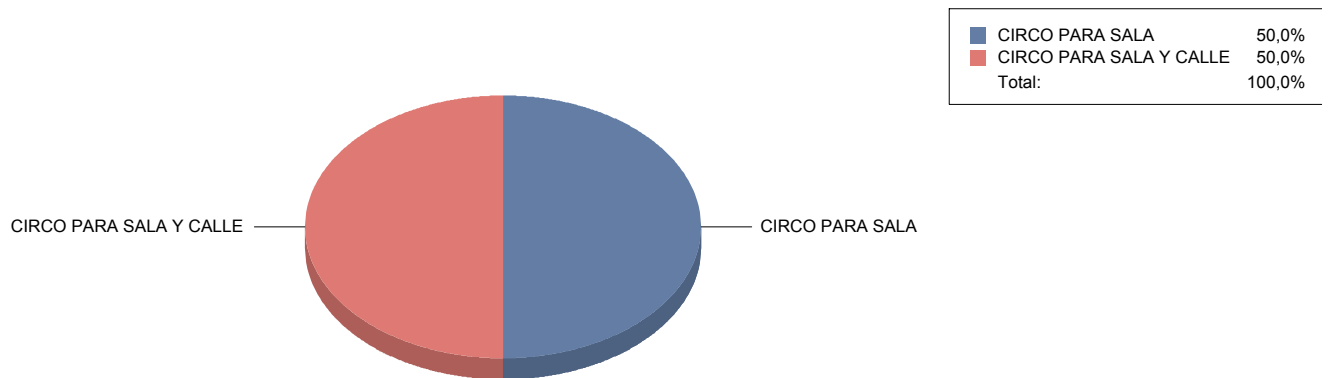

Género y Subgénero

CIRCO

CIRCO PARA SALA	1
CIRCO PARA SALA Y CALLE	1