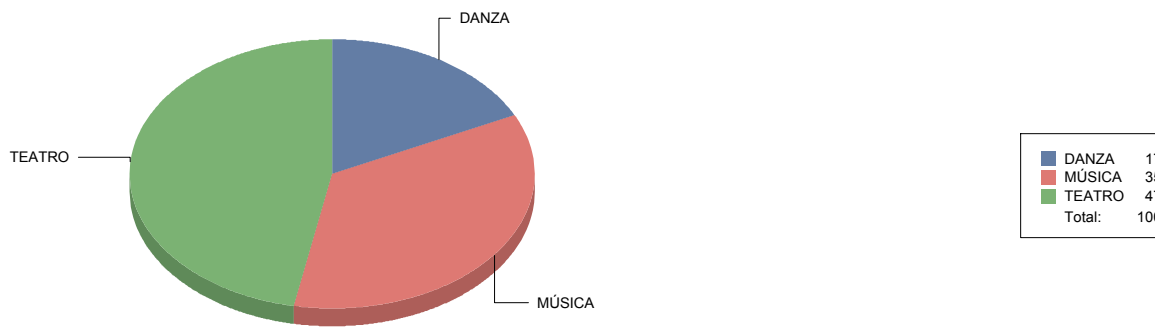

Comunidad de Madrid

Hoyo de Manzanares

Género

DANZA	3
MÚSICA	6
TEATRO	8
Total	17