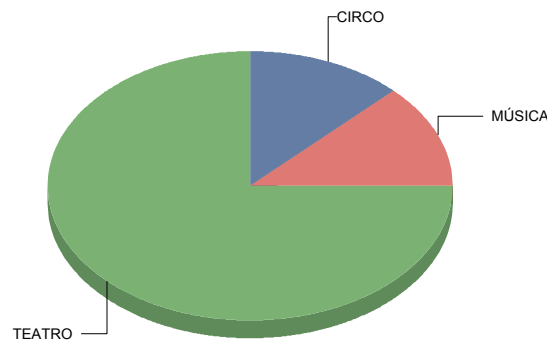

CIRCO	1:
MÚSICA	1:
TEATRO	7:
Total:	10: