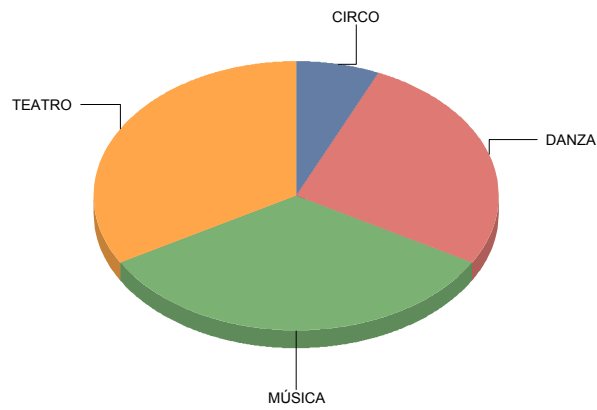

Comunidad de Madrid

Género

CIRCO	1
DANZA	4
MÚSICA	5
TEATRO	5
Total	15

CIRCO	1
DANZA	2
MÚSICA	3
TEATRO	3
Total:	10

Género y Subgénero

CIRCO

CIRCO PARA SALA Y CALLE	1

CIRCO PARA SALA Y CALLE	100,0%
Total:	100,0%