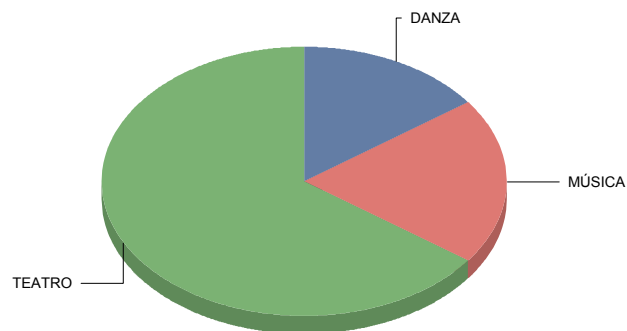

Collado Villalba

Género

DANZA	3
MÚSICA	4
TEATRO	13
Total	20