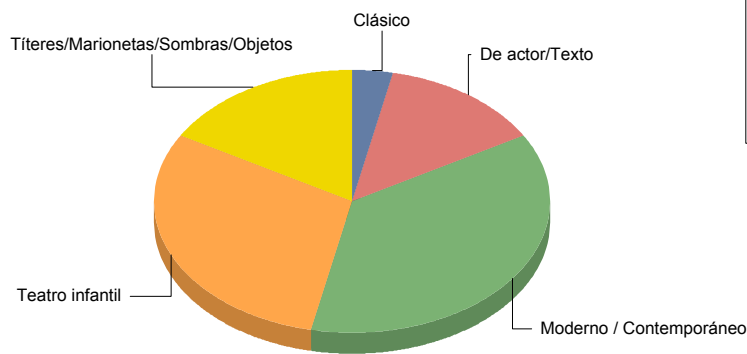

## TEATRO

<b>Clásico</b>	<b>1</b>
<b>De actor/Texto</b>	<b>4</b>
<b>Moderno / Contemporáneo</b>	<b>11</b>
<b>Teatro infantil</b>	<b>9</b>
<b>Títeres/Marionetas/Sombras/O</b>	<b>5</b>

Clásico	3,3%
De actor/Texto	13,3%
Moderno / Contemporáneo	36,7%
Teatro infantil	30,0%
Títeres/Marionetas/Sombras/Objetos	16,7%
<b>Total:</b>	<b>100,0%</b>