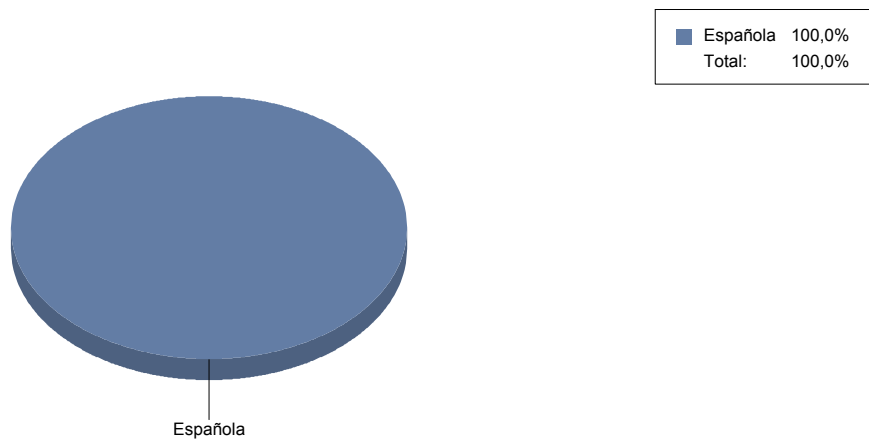

Género y Subgénero

DANZA	
Española	1

TEATRO	
Moderno / Contemporáneo	1
Teatro Musical	1
Títeres/Marionetas/Sombras/O	1