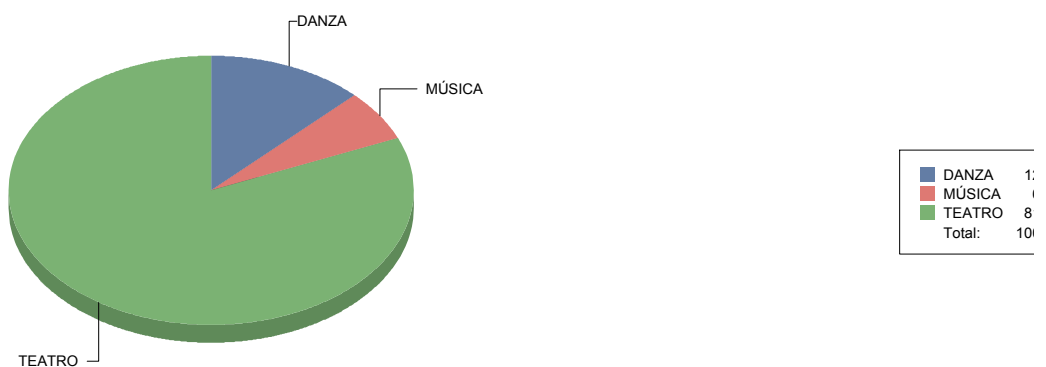

Pozuelo de Alarcón

Género

DANZA	2
MÚSICA	1
TEATRO	13
Total	16