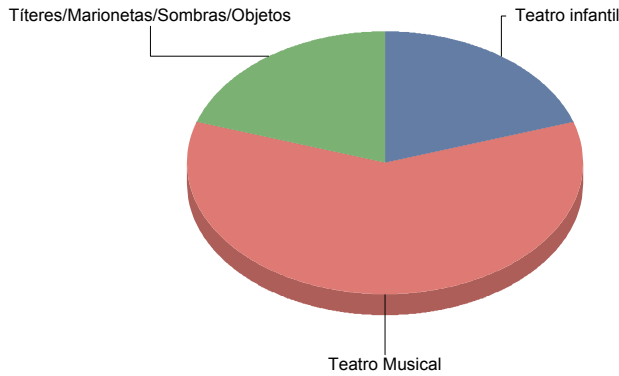

# Comunidad de Madrid

Teatro infantil	20
Teatro Musical	60
Títeres/Marionetas/Sombras/Objetos	20
<b>Total:</b>	<b>100</b>