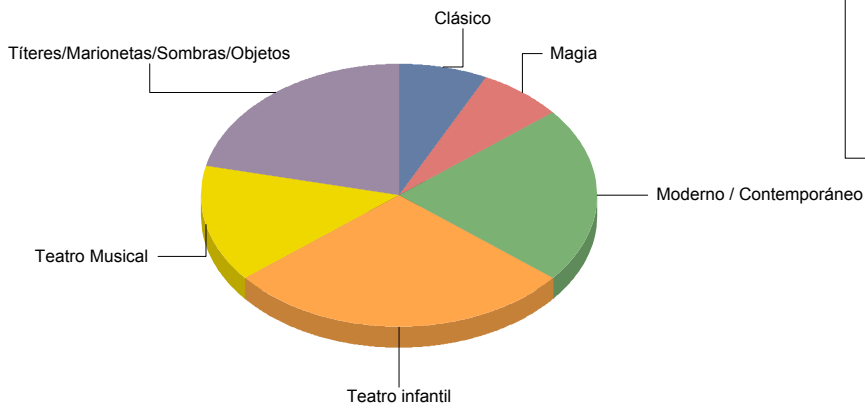

### DANZA

<b>Española</b>	<b>1</b>
-----------------	----------

Española	100,0%
<b>Total:</b>	<b>100,0%</b>

### TEATRO

<b>Clásico</b>	<b>1</b>
<b>Magia</b>	<b>1</b>
<b>Moderno / Contemporáneo</b>	<b>3</b>
<b>Teatro infantil</b>	<b>4</b>
<b>Teatro Musical</b>	<b>2</b>

# Comunidad de Madrid

Títeres/Marionetas/Sombras/O

3

Clásico	7
Magia	7
Moderno / Contemporáneo	21
Teatro infantil	28
Teatro Musical	14
Títeres/Marionetas/Sombras/Objetos	21
<b>Total:</b>	<b>100</b>