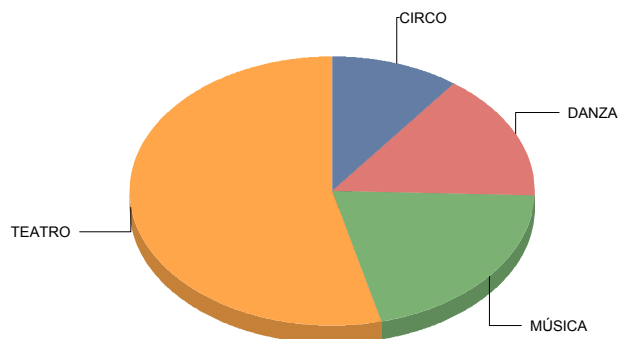

Getafe

Género

CIRCO	4
DANZA	6
MÚSICA	8
TEATRO	21
Total	39