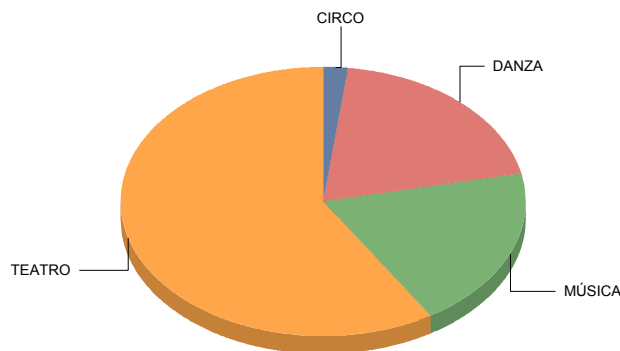

CIRCO	1
DANZA	10
MÚSICA	10
TEATRO	30
Total:	51