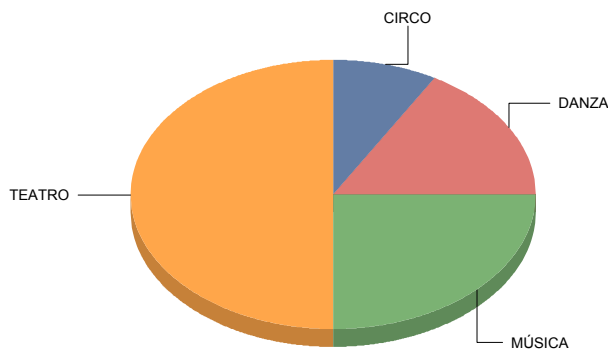

CIRCO	1
DANZA	2
MÚSICA	3
TEATRO	6
Total:	12