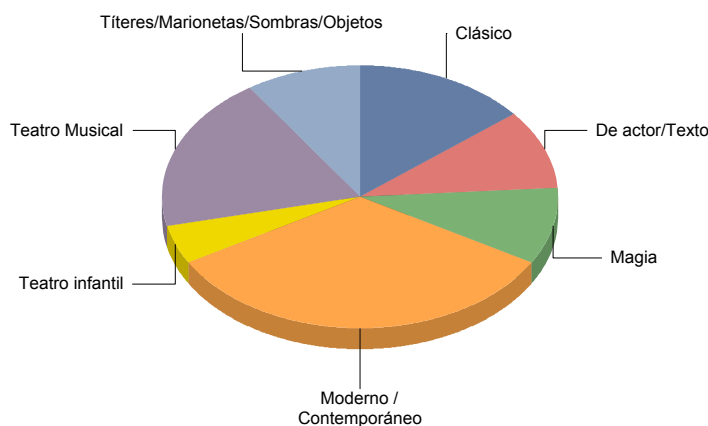

TEATRO

Clásico	3
De actor/Texto	2
Magia	2
Moderno / Contemporáneo	7
Teatro infantil	1
Teatro Musical	4
Títeres/Marionetas/Sombras/O	2