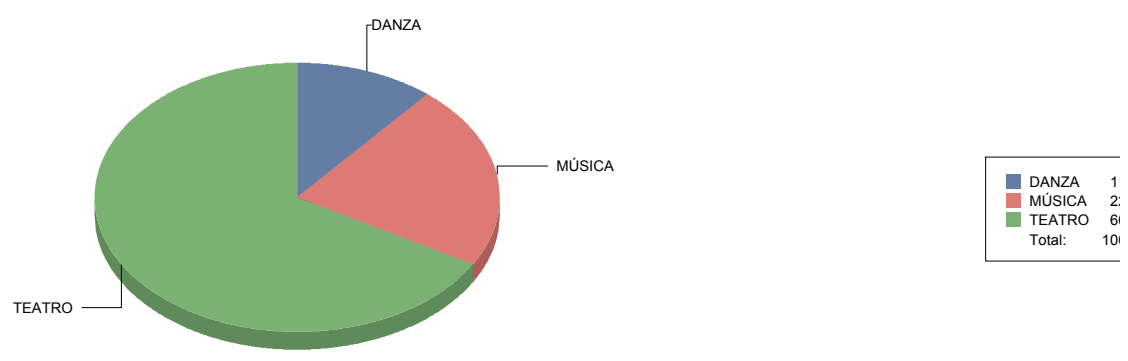

Paracuellos de Jarama

Género

DANZA	1
MÚSICA	2
TEATRO	6
Total	9