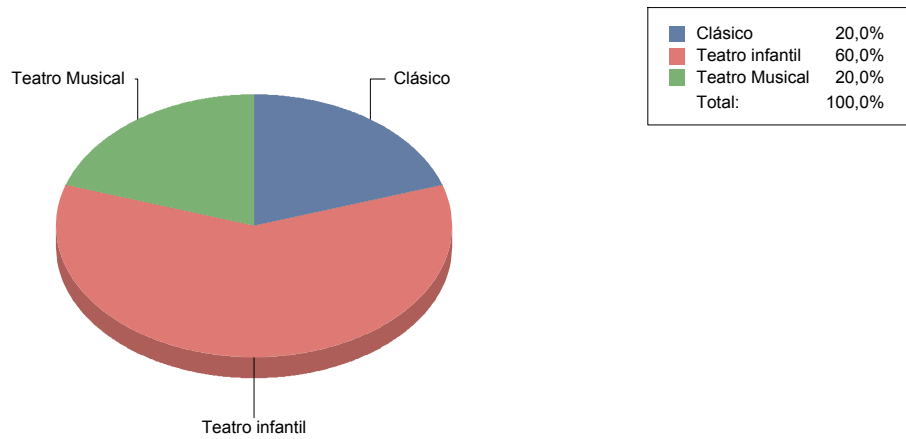

Comunidad de Madrid