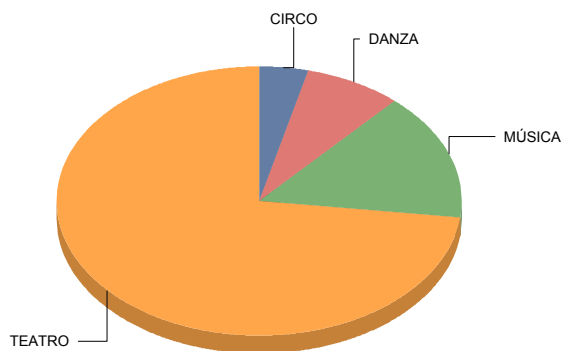

CIRCO	1
DANZA	2
MÚSICA	4
TEATRO	19
Total:	26