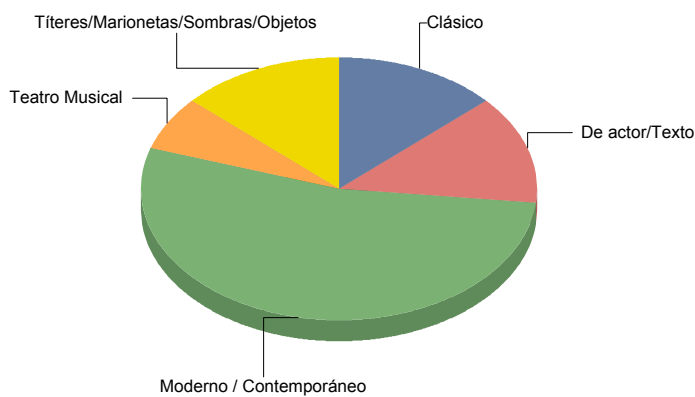

## TEATRO

<b>Clásico</b>	<b>2</b>
<b>De actor/Texto</b>	<b>2</b>
<b>Moderno / Contemporáneo</b>	<b>8</b>
<b>Teatro Musical</b>	<b>1</b>
<b>Títeres/Marionetas/Sombras/O</b>	<b>2</b>

Clásico	13,3%
De actor/Texto	13,3%
Moderno / Contemporáneo	53,3%
Teatro Musical	6,7%
Títeres/Marionetas/Sombras/Objetos	13,3%
<b>Total:</b>	<b>100,0%</b>