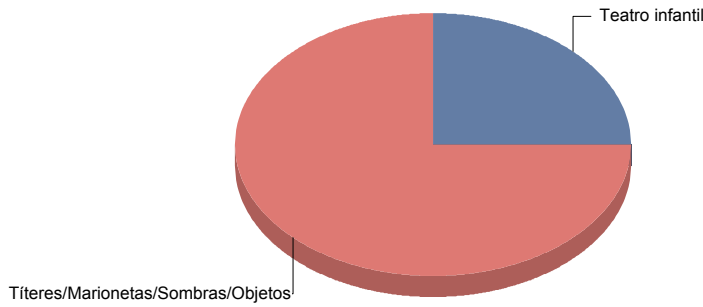

## TEATRO

Teatro infantil 1  
 Títeres/Marionetas/Sombras/O 3

■ Teatro infantil	25
■ Títeres/Marionetas/Sombras/Objetos	75
Total:	100

Colmenar del Arroyo

Género

DANZA 1