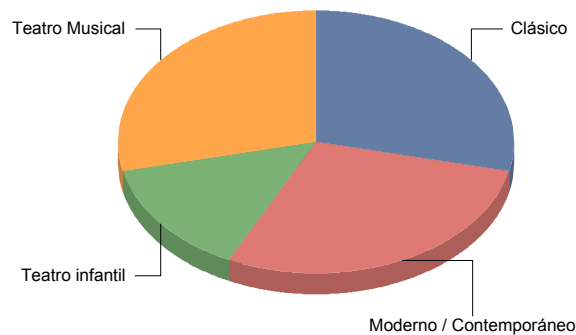

# Comunidad de Madrid

Lírica

1

■ Lírica	100,0%
Total: 100,0%	

Lírica

## TEATRO

<b>Clásico</b>	<b>2</b>
<b>Moderno / Contemporáneo</b>	<b>2</b>
<b>Teatro infantil</b>	<b>1</b>
<b>Teatro Musical</b>	<b>2</b>

■ Clásico	28,6%
■ Moderno / Contemporáneo	28,6%
■ Teatro infantil	14,3%
■ Teatro Musical	28,6%
Total: 100,0%	