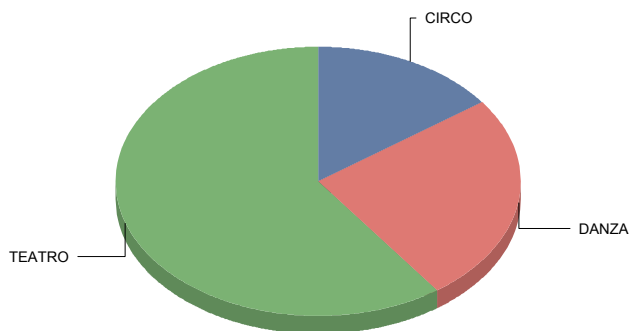

CIRCO	1:
DANZA	2:
TEATRO	6:
Total:	10:

Género y Subgénero