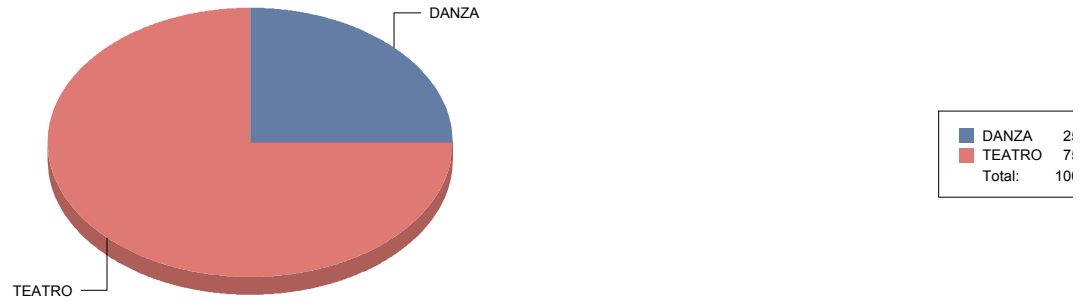

Comunidad de Madrid

TEATRO	3
Total	4