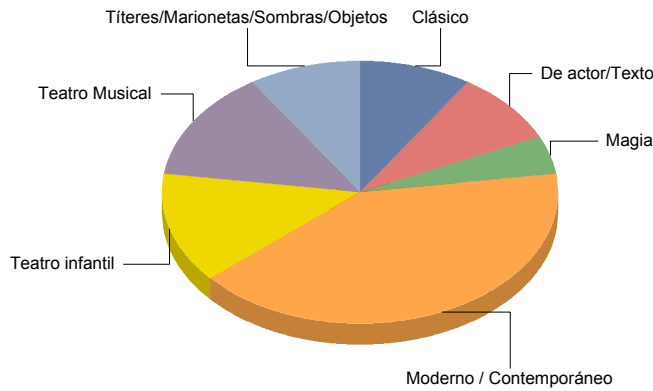

# Comunidad de Madrid

Títeres/Marionetas/Sombras/O

2

Clásico	9,1%
De actor/Texto	9,1%
Magia	4,5%
Moderno / Contemporáneo	40,9%
Teatro infantil	13,6%
Teatro Musical	13,6%
Títeres/Marionetas/Sombras/Objetos	9,1%
<b>Total:</b>	<b>100,0%</b>