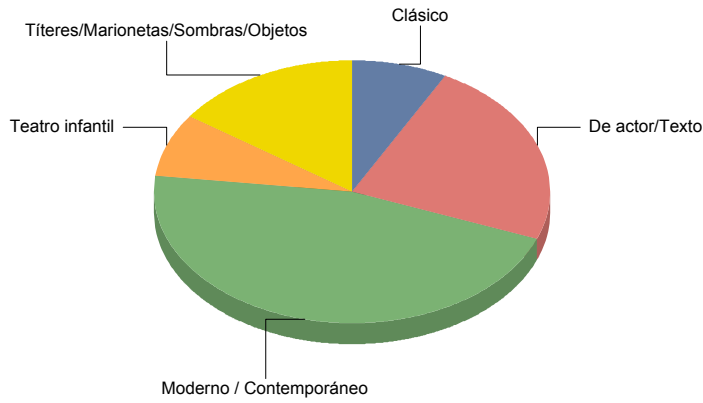

# Comunidad de Madrid

Clásico	7,7%
De actor/Texto	23,1%
Moderno / Contemporáneo	46,2%
Teatro infantil	7,7%
Títeres/Marionetas/Sombras/Objetos	15,4%
<b>Total:</b>	<b>100,0%</b>