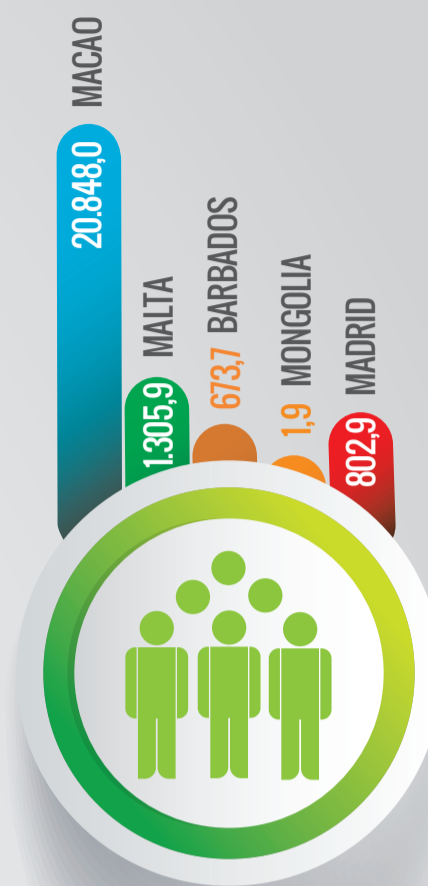

# Region von Madrid

EINIGE ALLGEMEINE DATEN UM SIE KENNENZULERNEN

2017

BEVÖLKERUNGSDICHTE (Ew/km²)

**AUSLÄNDISCHE BEVÖLKERUNG**

Wichtigstes Land	Hauptsächlicher Wohnsitz	
Europa	Rumänien	Alcalá de Henares
Amerika	Ecuador	Madrid-Carabanchel
Afrika	Marokko	Parla
Asien	China	Madrid-Usera