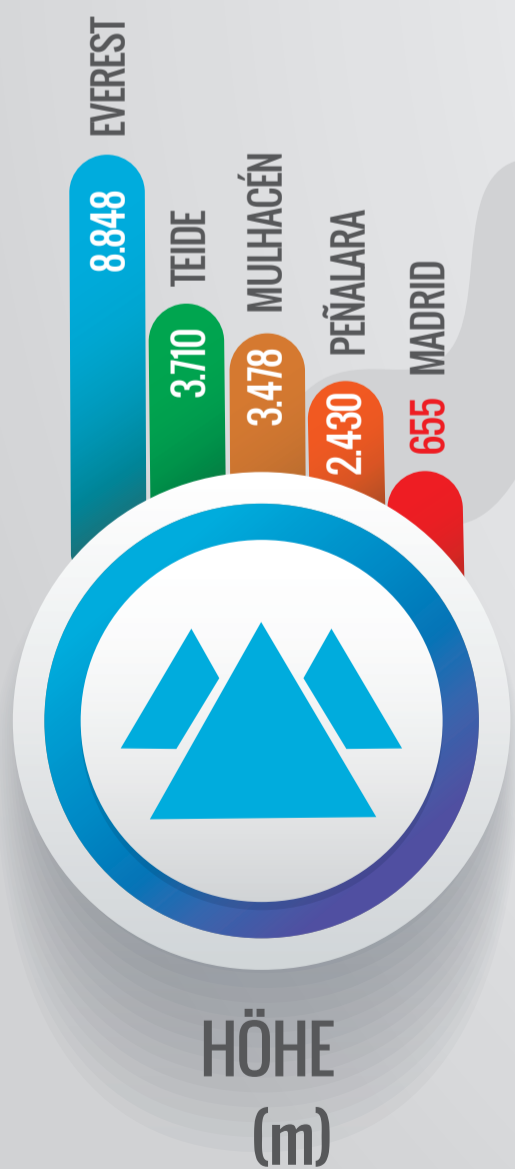

# Region von Madrid

EINIGE ALLGEMEINE DATEN UM SIE KENNENZULERNEN

2017

BEVÖLKERUNGSDICHTE (Ew/km²)

**AUSLÄNDISCHE BEVÖLKERUNG**

Wichtigstes Land	Hauptsächlicher Wohnsitz	
Europa	Rumänien	Alcalá de Henares
Amerika	Ecuador	Madrid-Carabanchel
Afrika	Marokko	Parla
Asien	China	Madrid-Usera