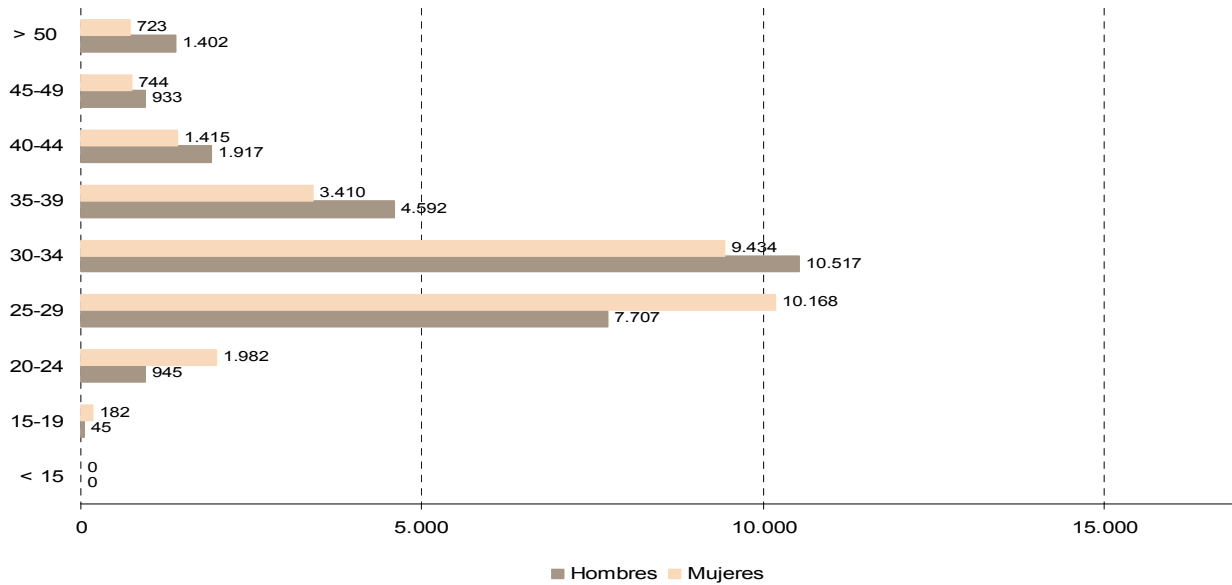

### Matrimonios que han fijado su residencia en la Comunidad de Madrid por año de celebración

Fuente: Estadística del Movimiento Natural de la Población de la Comunidad de Madrid. Instituto de Estadística de la Comunidad de Madrid

### Edad media al matrimonio por año de celebración

Fuente: Estadística del Movimiento Natural de la Población de la Comunidad de Madrid. Instituto de Estadística de la Comunidad de Madrid

**Matrimonios que han fijado su residencia en la Comunidad de Madrid por la edad de los cónyuges al contraer matrimonio. 2007**

Fuente: Estadística del Movimiento Natural de la Población de la Comunidad de Madrid. Instituto de Estadística de la Comunidad de Madrid

**Matrimonios que han fijado su residencia en la Comunidad de Madrid por forma de celebración**