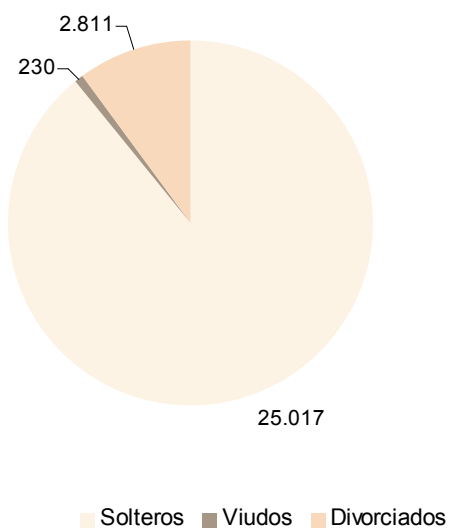

Esposos por estado civil antes del matrimonio

Fuente: Estadística del Movimiento Natural de la Población de la Comunidad de Madrid. Instituto de Estadística de la Comunidad de Madrid