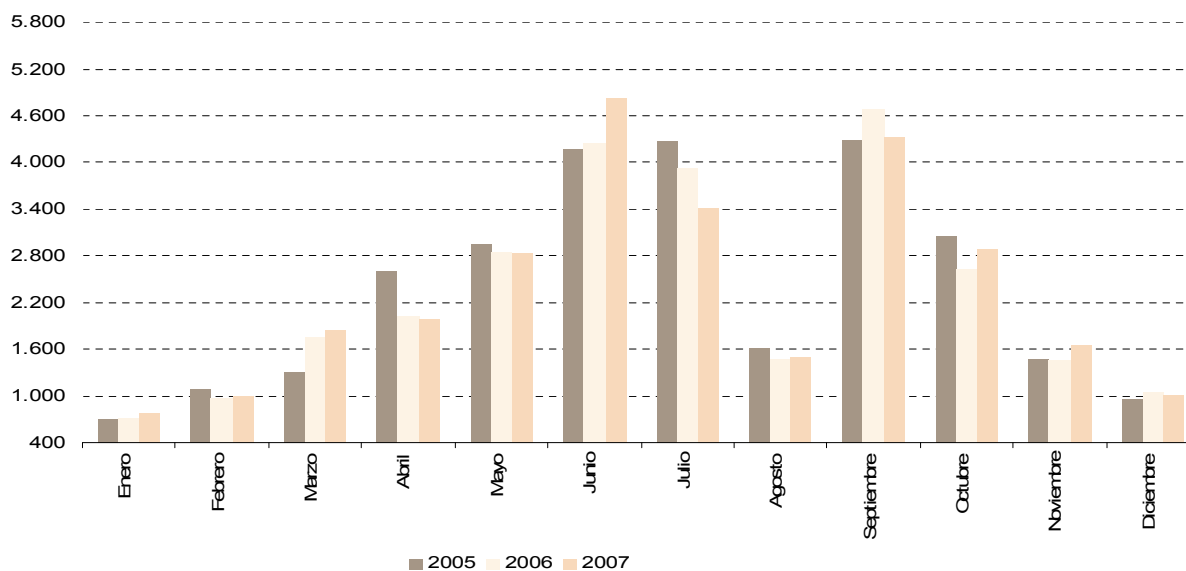

### Esposos por estado civil antes del matrimonio

Fuente: Estadística del Movimiento Natural de la Población de la Comunidad de Madrid. Instituto de Estadística de la Comunidad de Madrid

### Esposas por estado civil antes del matrimonio

Fuente: Estadística del Movimiento Natural de la Población de la Comunidad de Madrid. Instituto de Estadística de la Comunidad de Madrid

**Matrimonios que fijan su residencia en la Comunidad de Madrid por nacionalidad de los contrayentes según año de celebración del matrimonio**

Fuente: Estadística del Movimiento Natural de la Población de la Comunidad de Madrid. Instituto de Estadística de la Comunidad de Madrid

**Matrimonios que han fijado su residencia en la CM por mes y año de celebración**