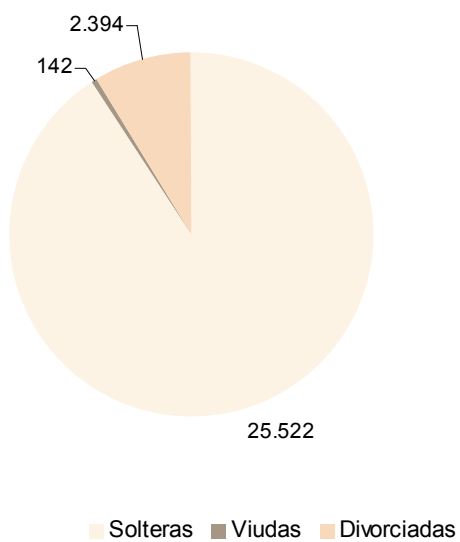

Esposas por estado civil antes del matrimonio

Fuente: Estadística del Movimiento Natural de la Población de la Comunidad de Madrid. Instituto de Estadística de la Comunidad de Madrid