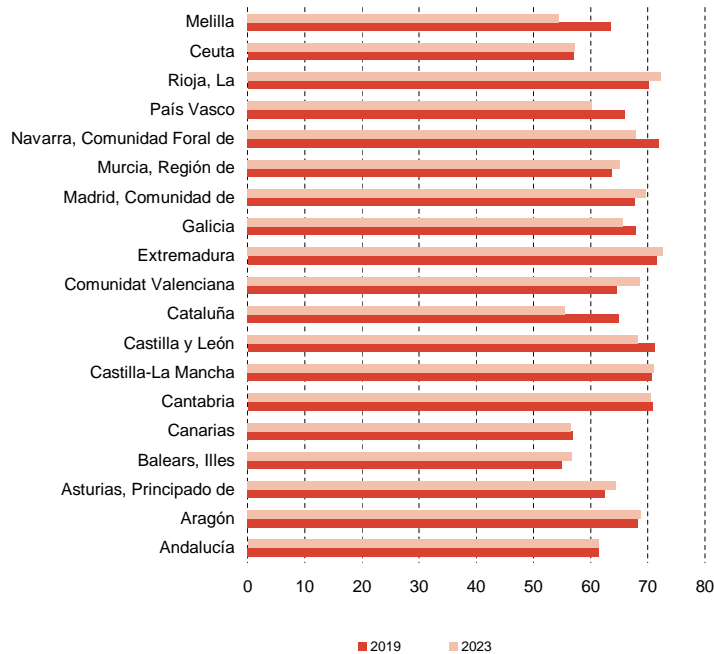

#### Congreso de los Diputados. Índice de participación

Porcentaje

(\*) Año 2019 elecciones celebradas el 10 de noviembre.

Fuente: Subdirección General de Política Interior y Procesos Electorales. Ministerio del Interior.

#### Senado. Índice de participación

Porcentaje

(\*) Año 2019 elecciones celebradas el 10 de noviembre.

Fuente: Subdirección General de Política Interior y Procesos Electorales. Ministerio del Interior.

#### Elecciones Locales. Índice de participación

Porcentaje

Fuente: Subdirección General de Política Interior y Procesos Electorales. Ministerio del Interior.