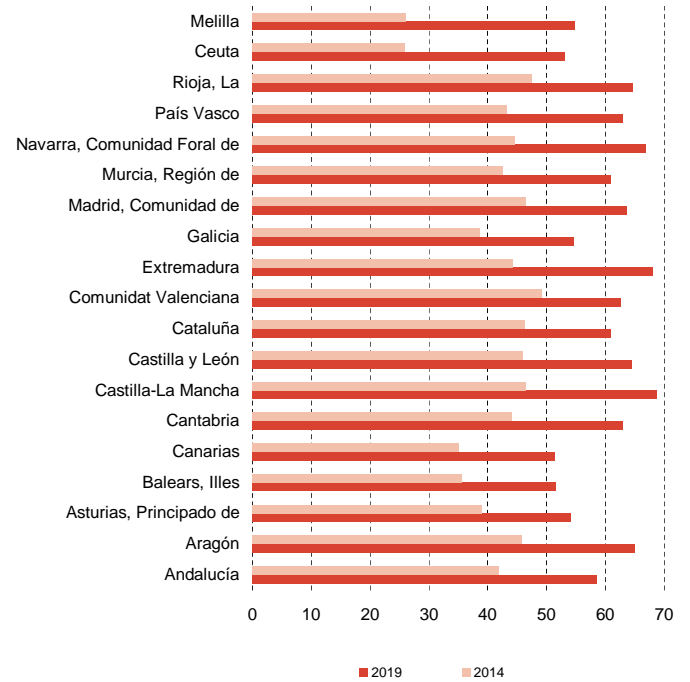

#### Senado. Índice de participación

Porcentaje

(\*) Año 2019 elecciones celebradas el 10 de noviembre.

Fuente: Subdirección General de Política Interior y Procesos Electorales. Ministerio del Interior.

#### Elecciones Locales. Índice de participación

Porcentaje

Fuente: Subdirección General de Política Interior y Procesos Electorales. Ministerio del Interior.

#### Parlamento Europeo. Índice de participación

Porcentaje

Fuente: Subdirección General de Política Interior y Procesos Electorales. Ministerio del Interior.