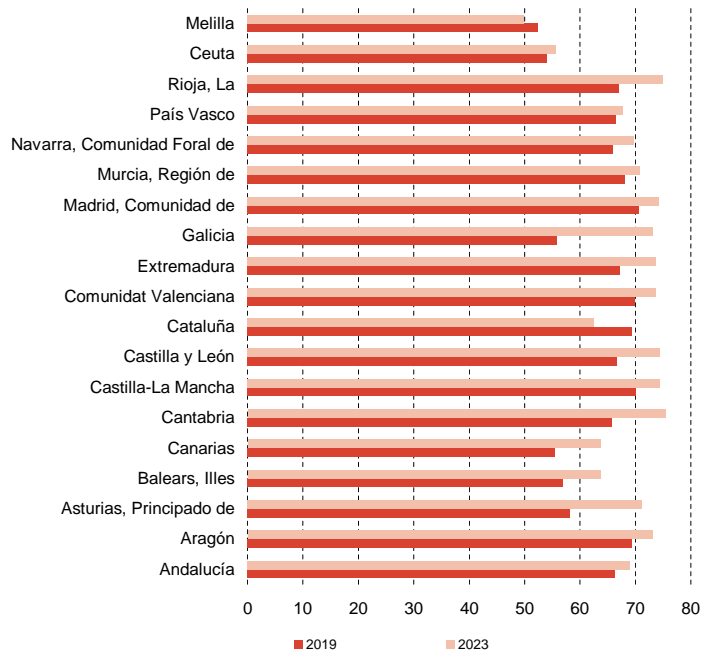

## Las comunidades autónomas

### Elecciones

#### Congreso de los Diputados. Índice de participación

Porcentaje

(\*) Año 2019 elecciones celebradas el 10 de noviembre.

Fuente: Subdirección General de Política Interior y Procesos Electorales. Ministerio del Interior.