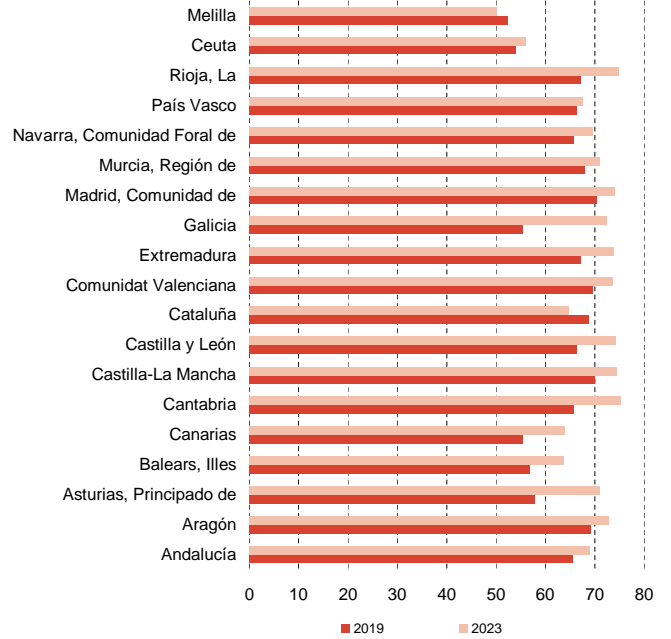

### Elecciones

#### Congreso de los Diputados. Índice de participación

Porcentaje

(\*) Año 2019 elecciones celebradas el 10 de noviembre.

Fuente: Subdirección General de Política Interior y Procesos Electorales. Ministerio del Interior.

#### Senado. Índice de participación

Porcentaje

(\*) Año 2019 elecciones celebradas el 10 de noviembre.

Fuente: Subdirección General de Política Interior y Procesos Electorales. Ministerio del Interior.