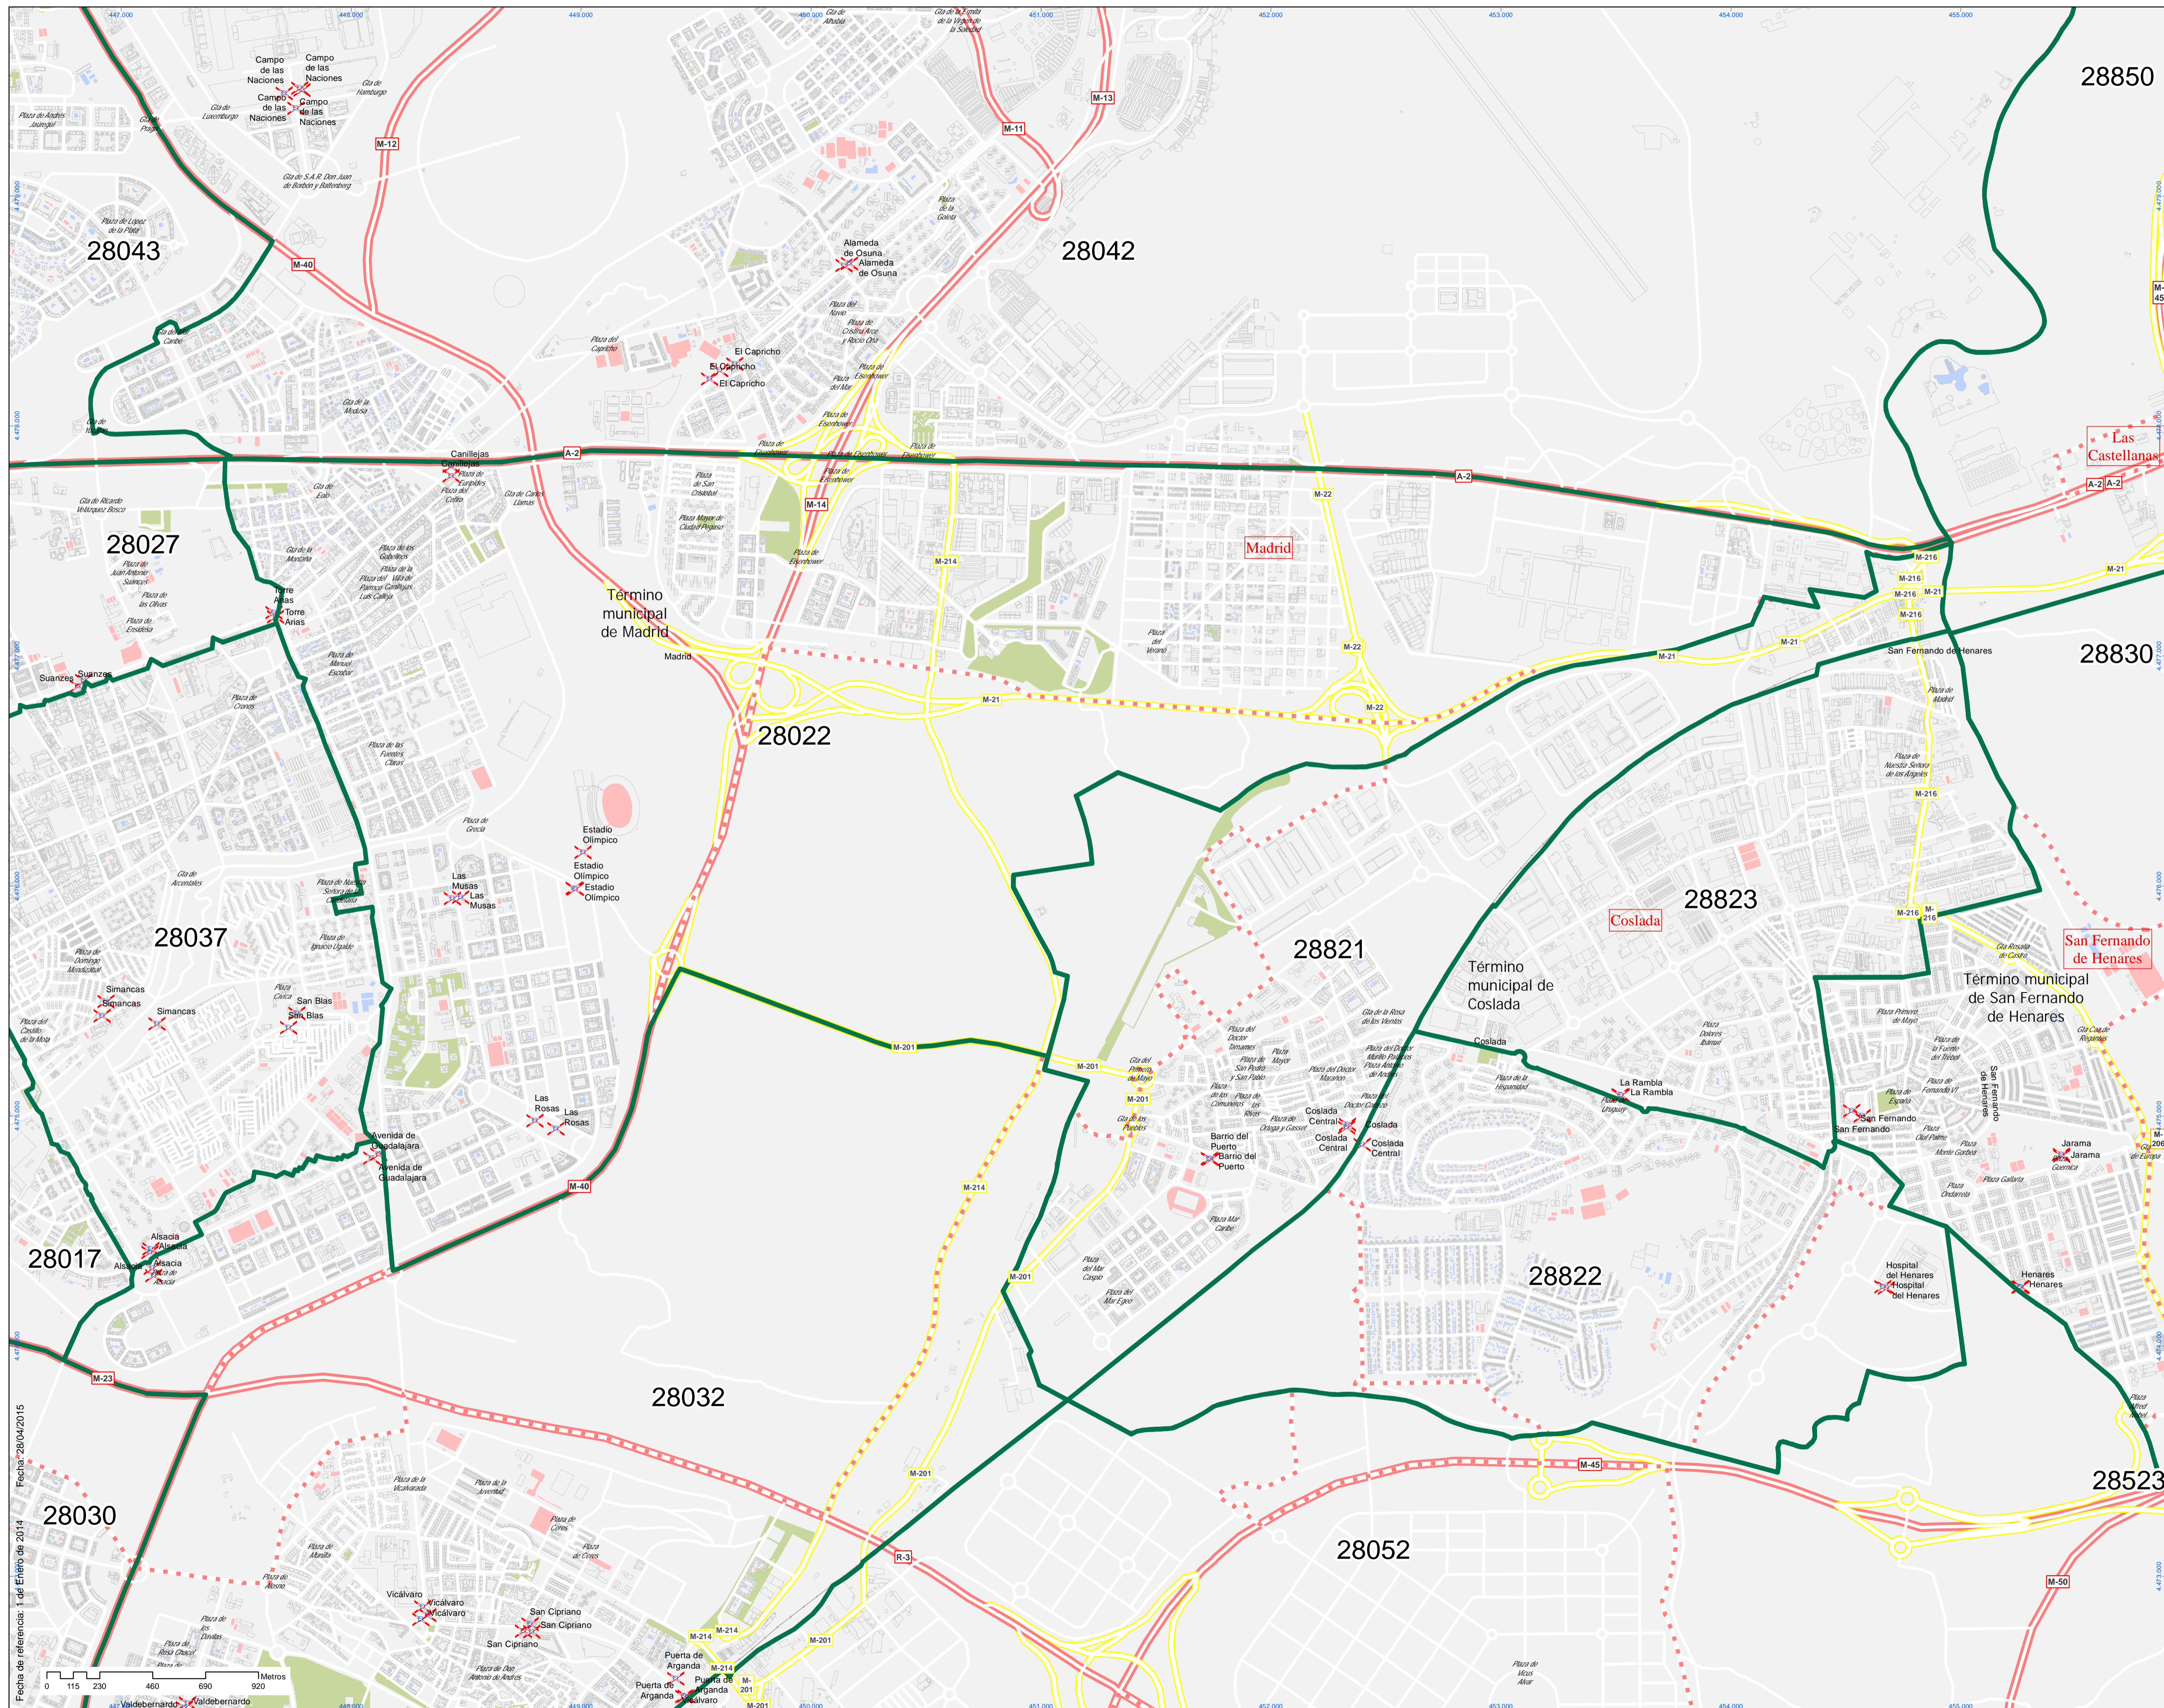

Código Postal:

28022

Localización en la Comunidad de Madrid

- Leyenda**
- Límite Código Postal
  - ! Estación de Cercanías
  - ✕ ML-1; ML-2; ML-3
  - ⊕ Tranvía Parla
  - ✕ Bocas Metro

Sistema de coordenadas: ETS1989 UTM Zona 30 N