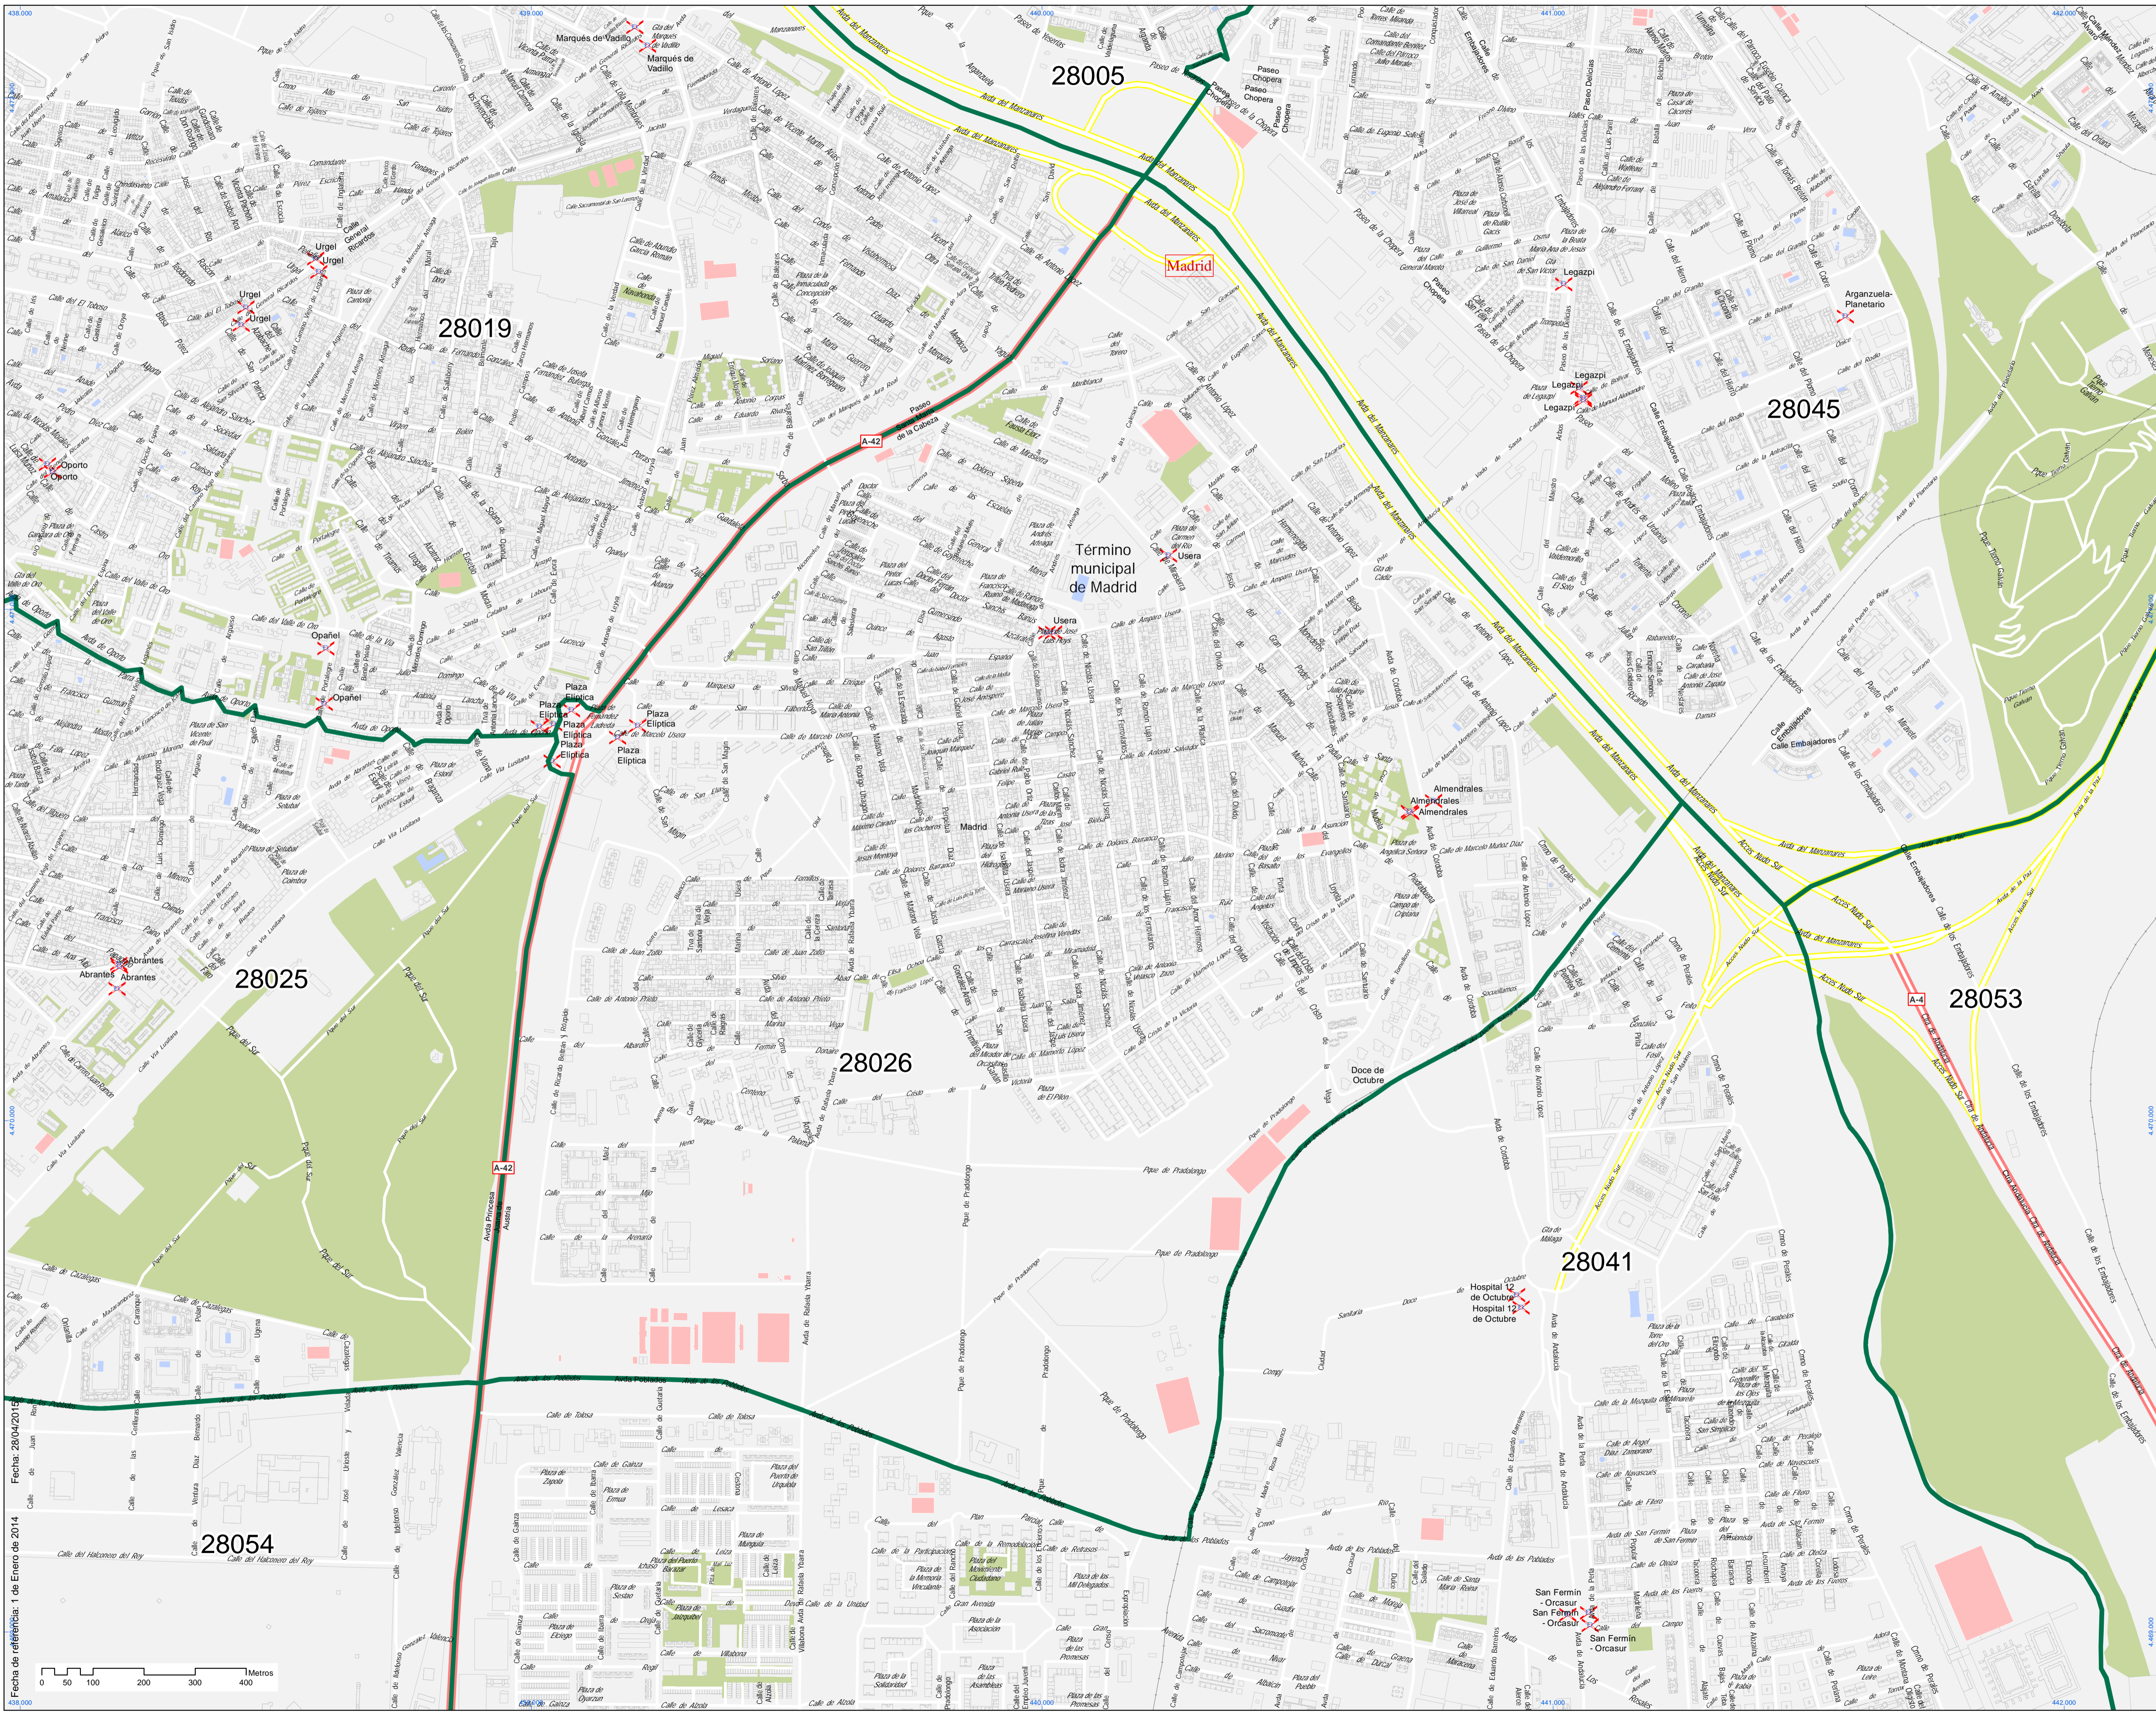

Código Postal:

28026

Localización en la Comunidad de Madrid

- Leyenda**
- Límite Código Postal
 - Estación de Cercanías
 - ML-1; ML-2; ML-3
 - Tranvía Parla
 - Bocas Metro

Sistema de coordenadas: ETS1989 UTM Zona 30 N

Fecha: 28/04/2015
Fecha de referencia: 1 de Enero de 2014
0 50 100 200 300 400 Metros