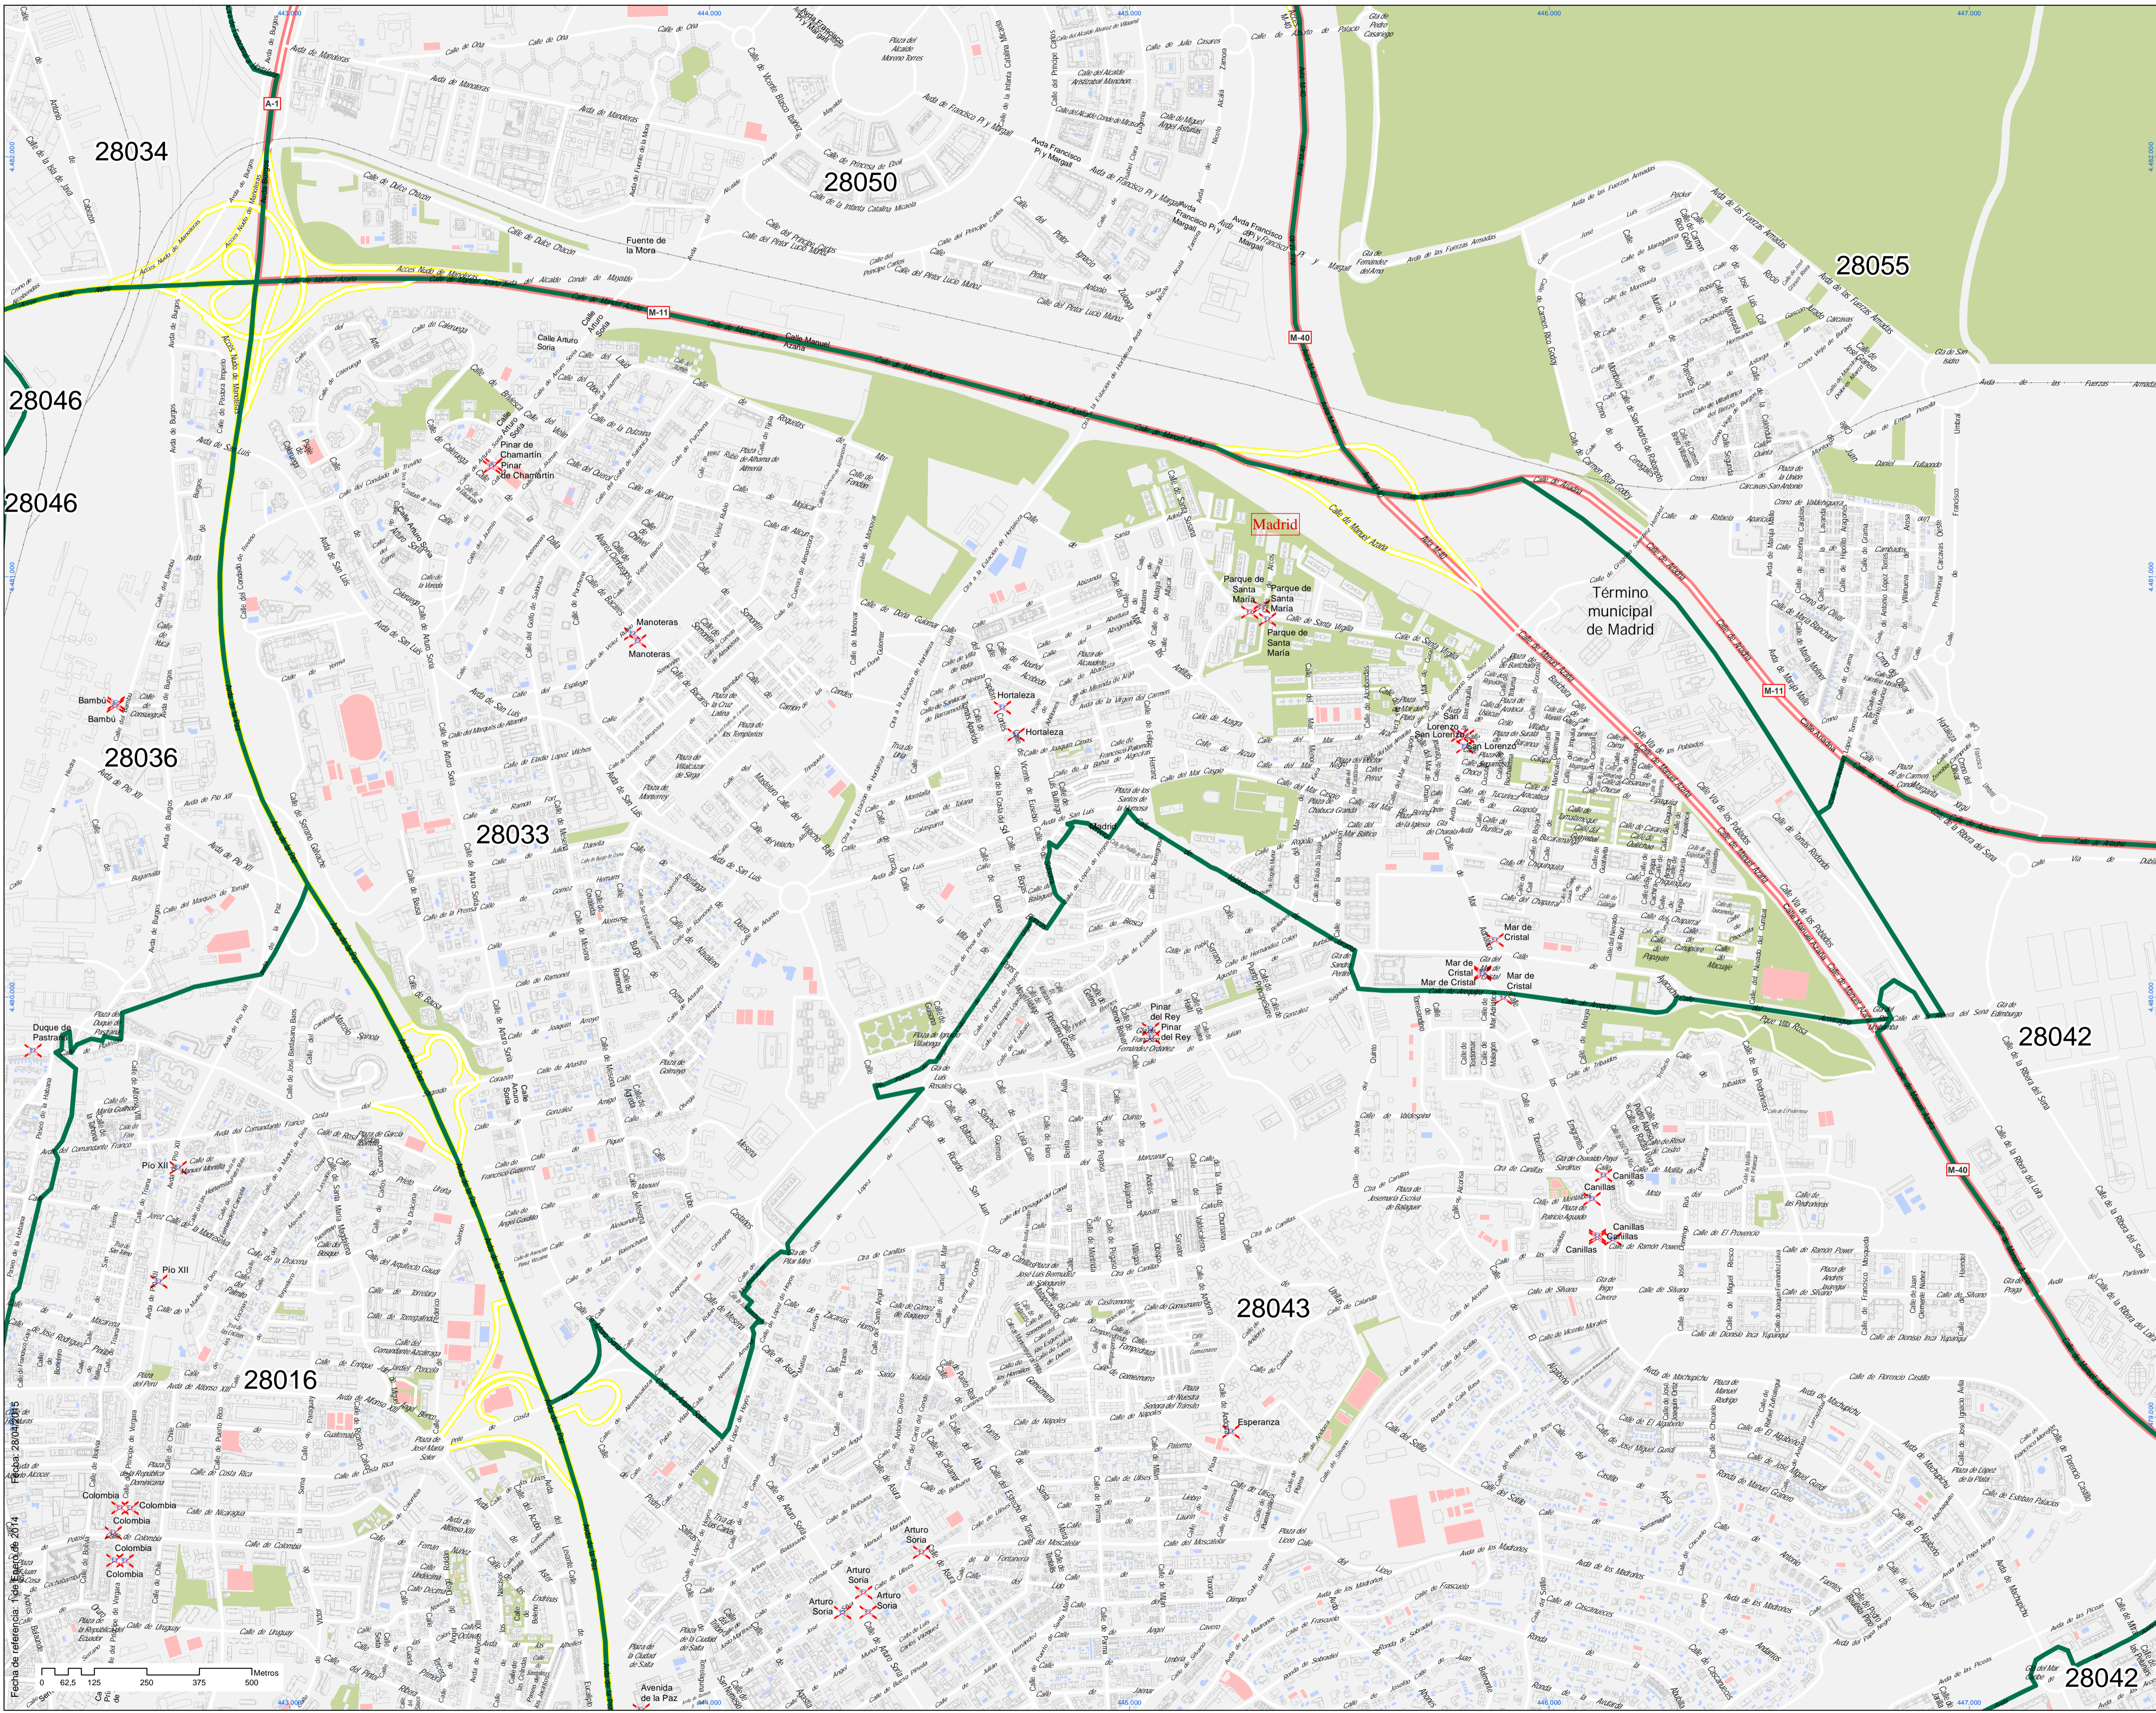

Código Postal:

28033

Localización en la Comunidad de Madrid

- Legenda**
- Límite Código Postal
 - Estación de Cercanías
 - ML-1; ML-2; ML-3
 - Tranvía Parla
 - Bocas Metro

Sistema de coordenadas: ETS1989 UTM Zona 30 N