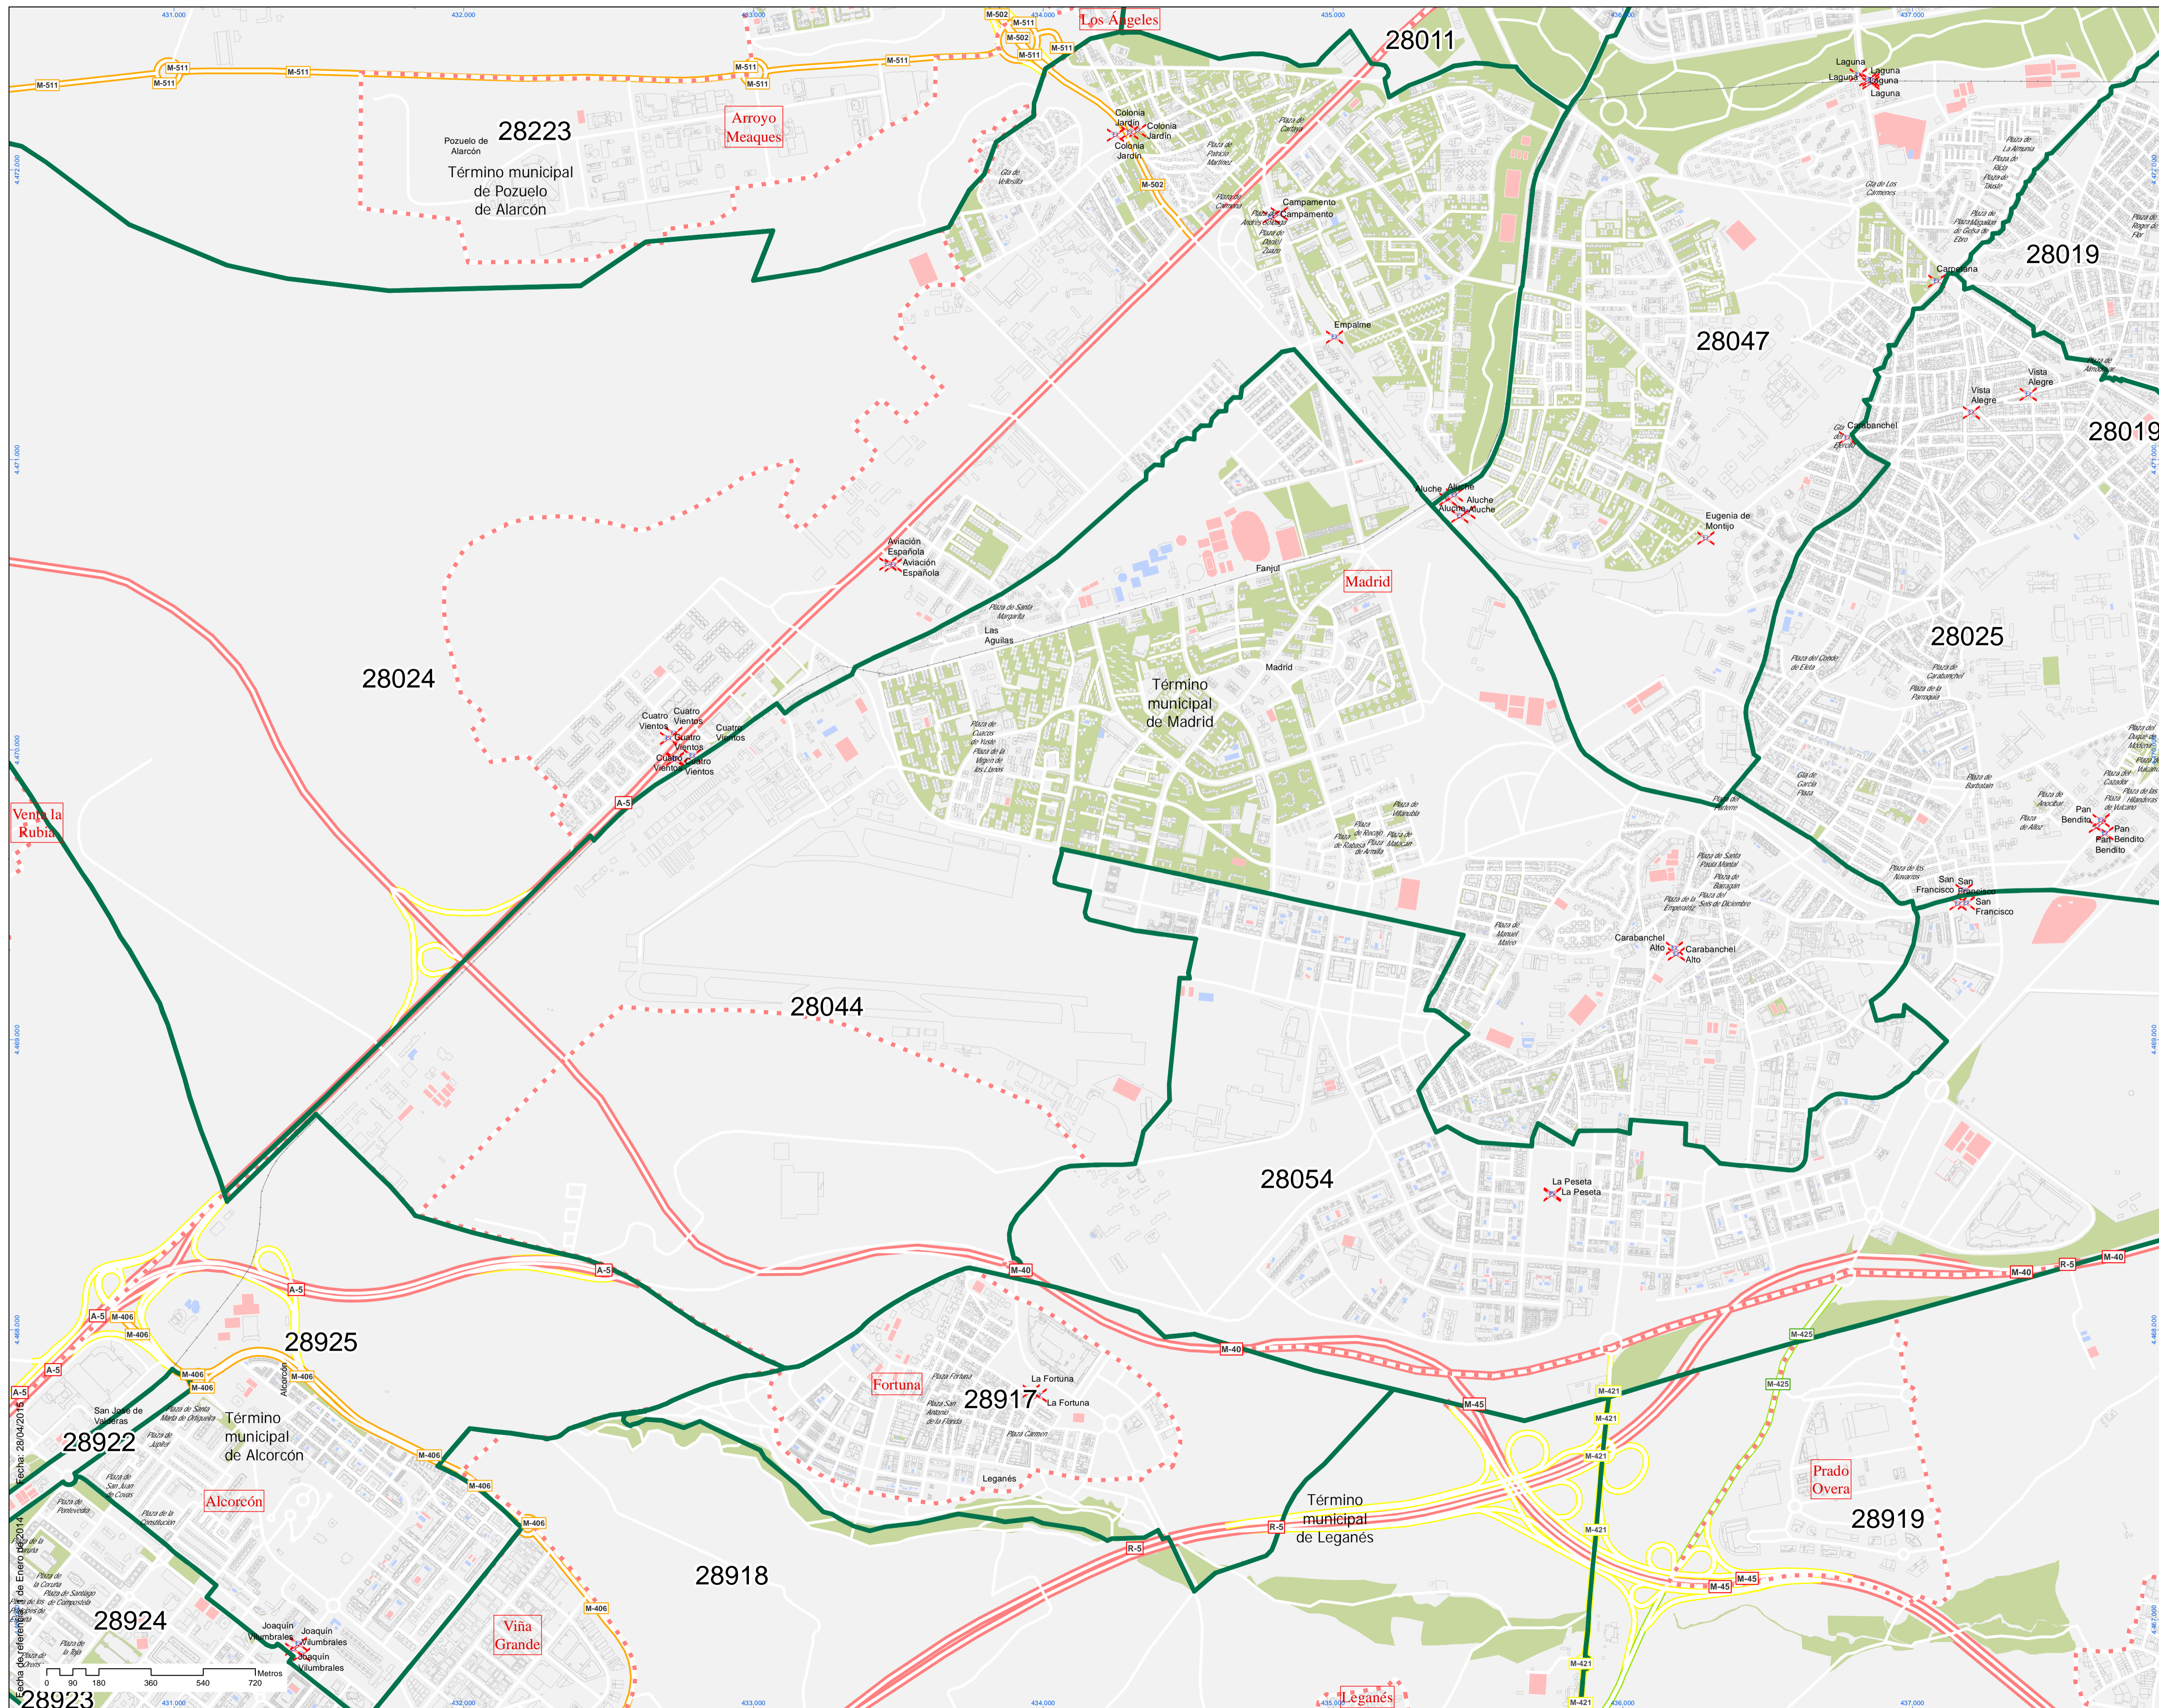

Código Postal:

28044

Localización en la Comunidad de Madrid

**Leyenda**

- Límite Código Postal
- Estación de Cercanías
- ML-1; ML-2; ML-3
- Tranvia Parla
- Bocas Metro

Sistema de coordenadas: ETS1989 UTM Zona 30 N