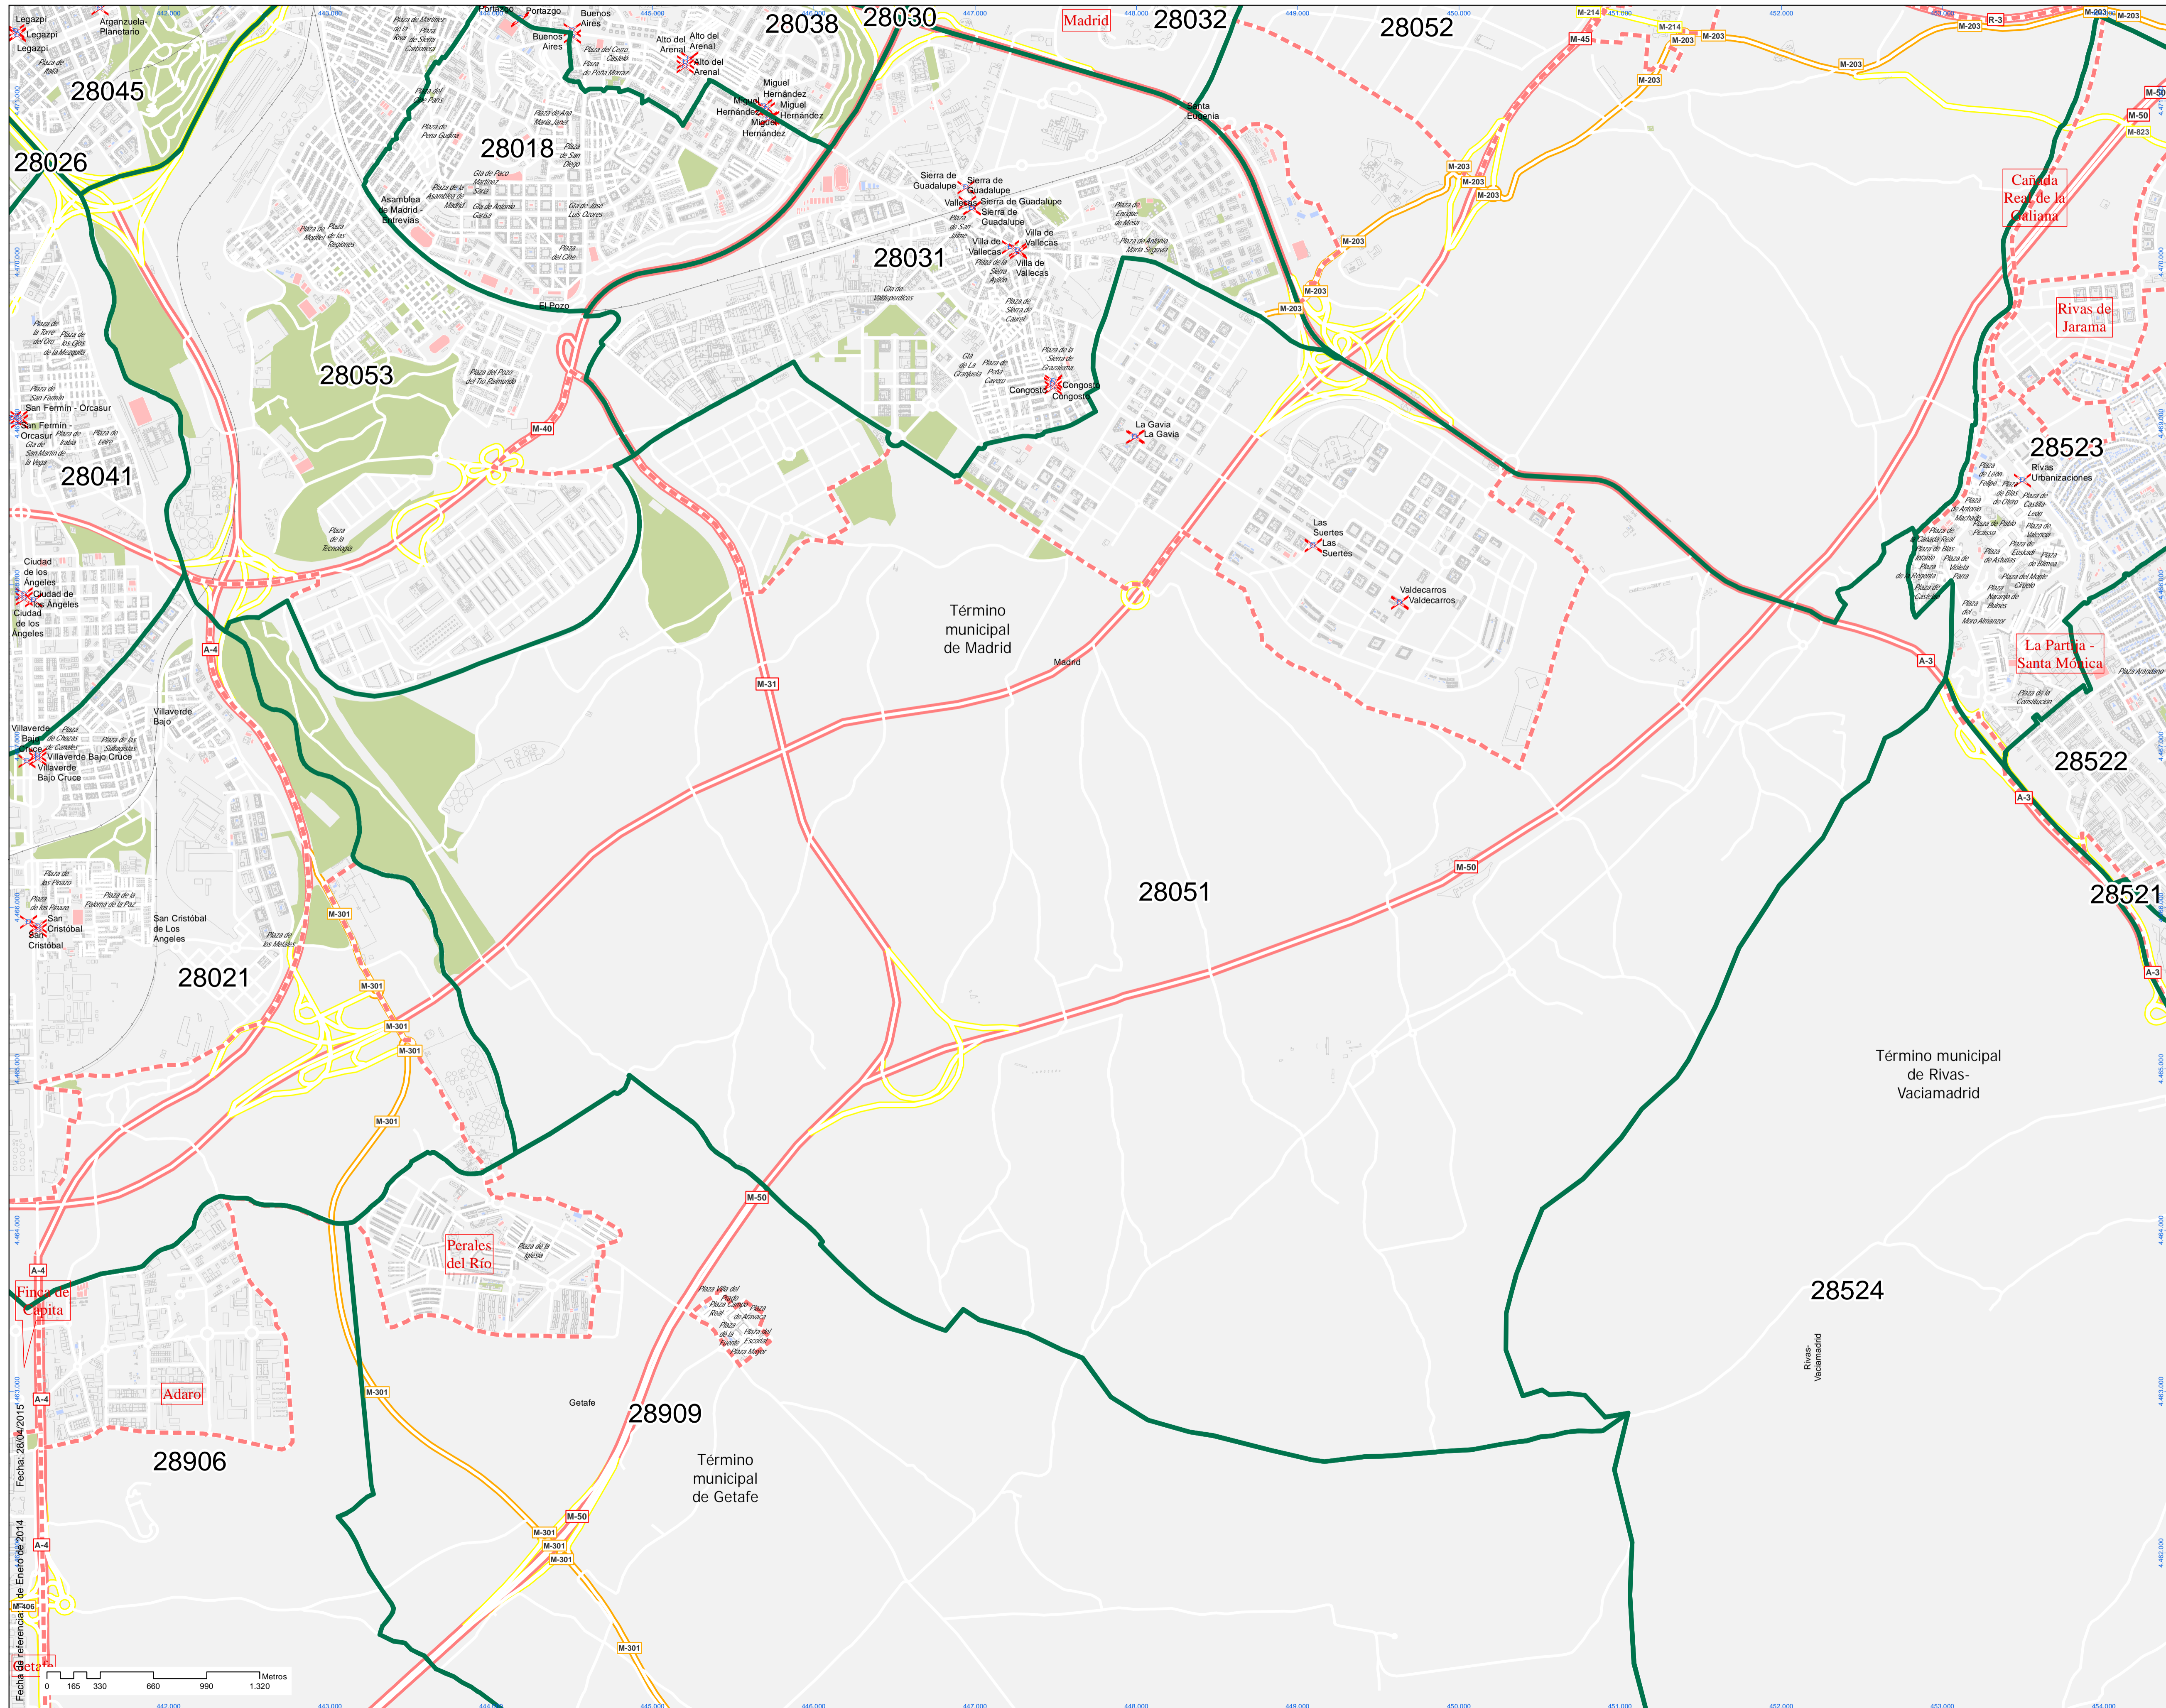

Código Postal:

28051

Localización en la Comunidad de Madrid

- Leyenda**
- Límite Código Postal
 - + Estación de Cercanías
 - X ML-1; ML-2; ML-3
 - T Tranvía Parla
 - X Bocas Metro

Sistema de coordenadas: ETS1989 UTM Zona 30 N