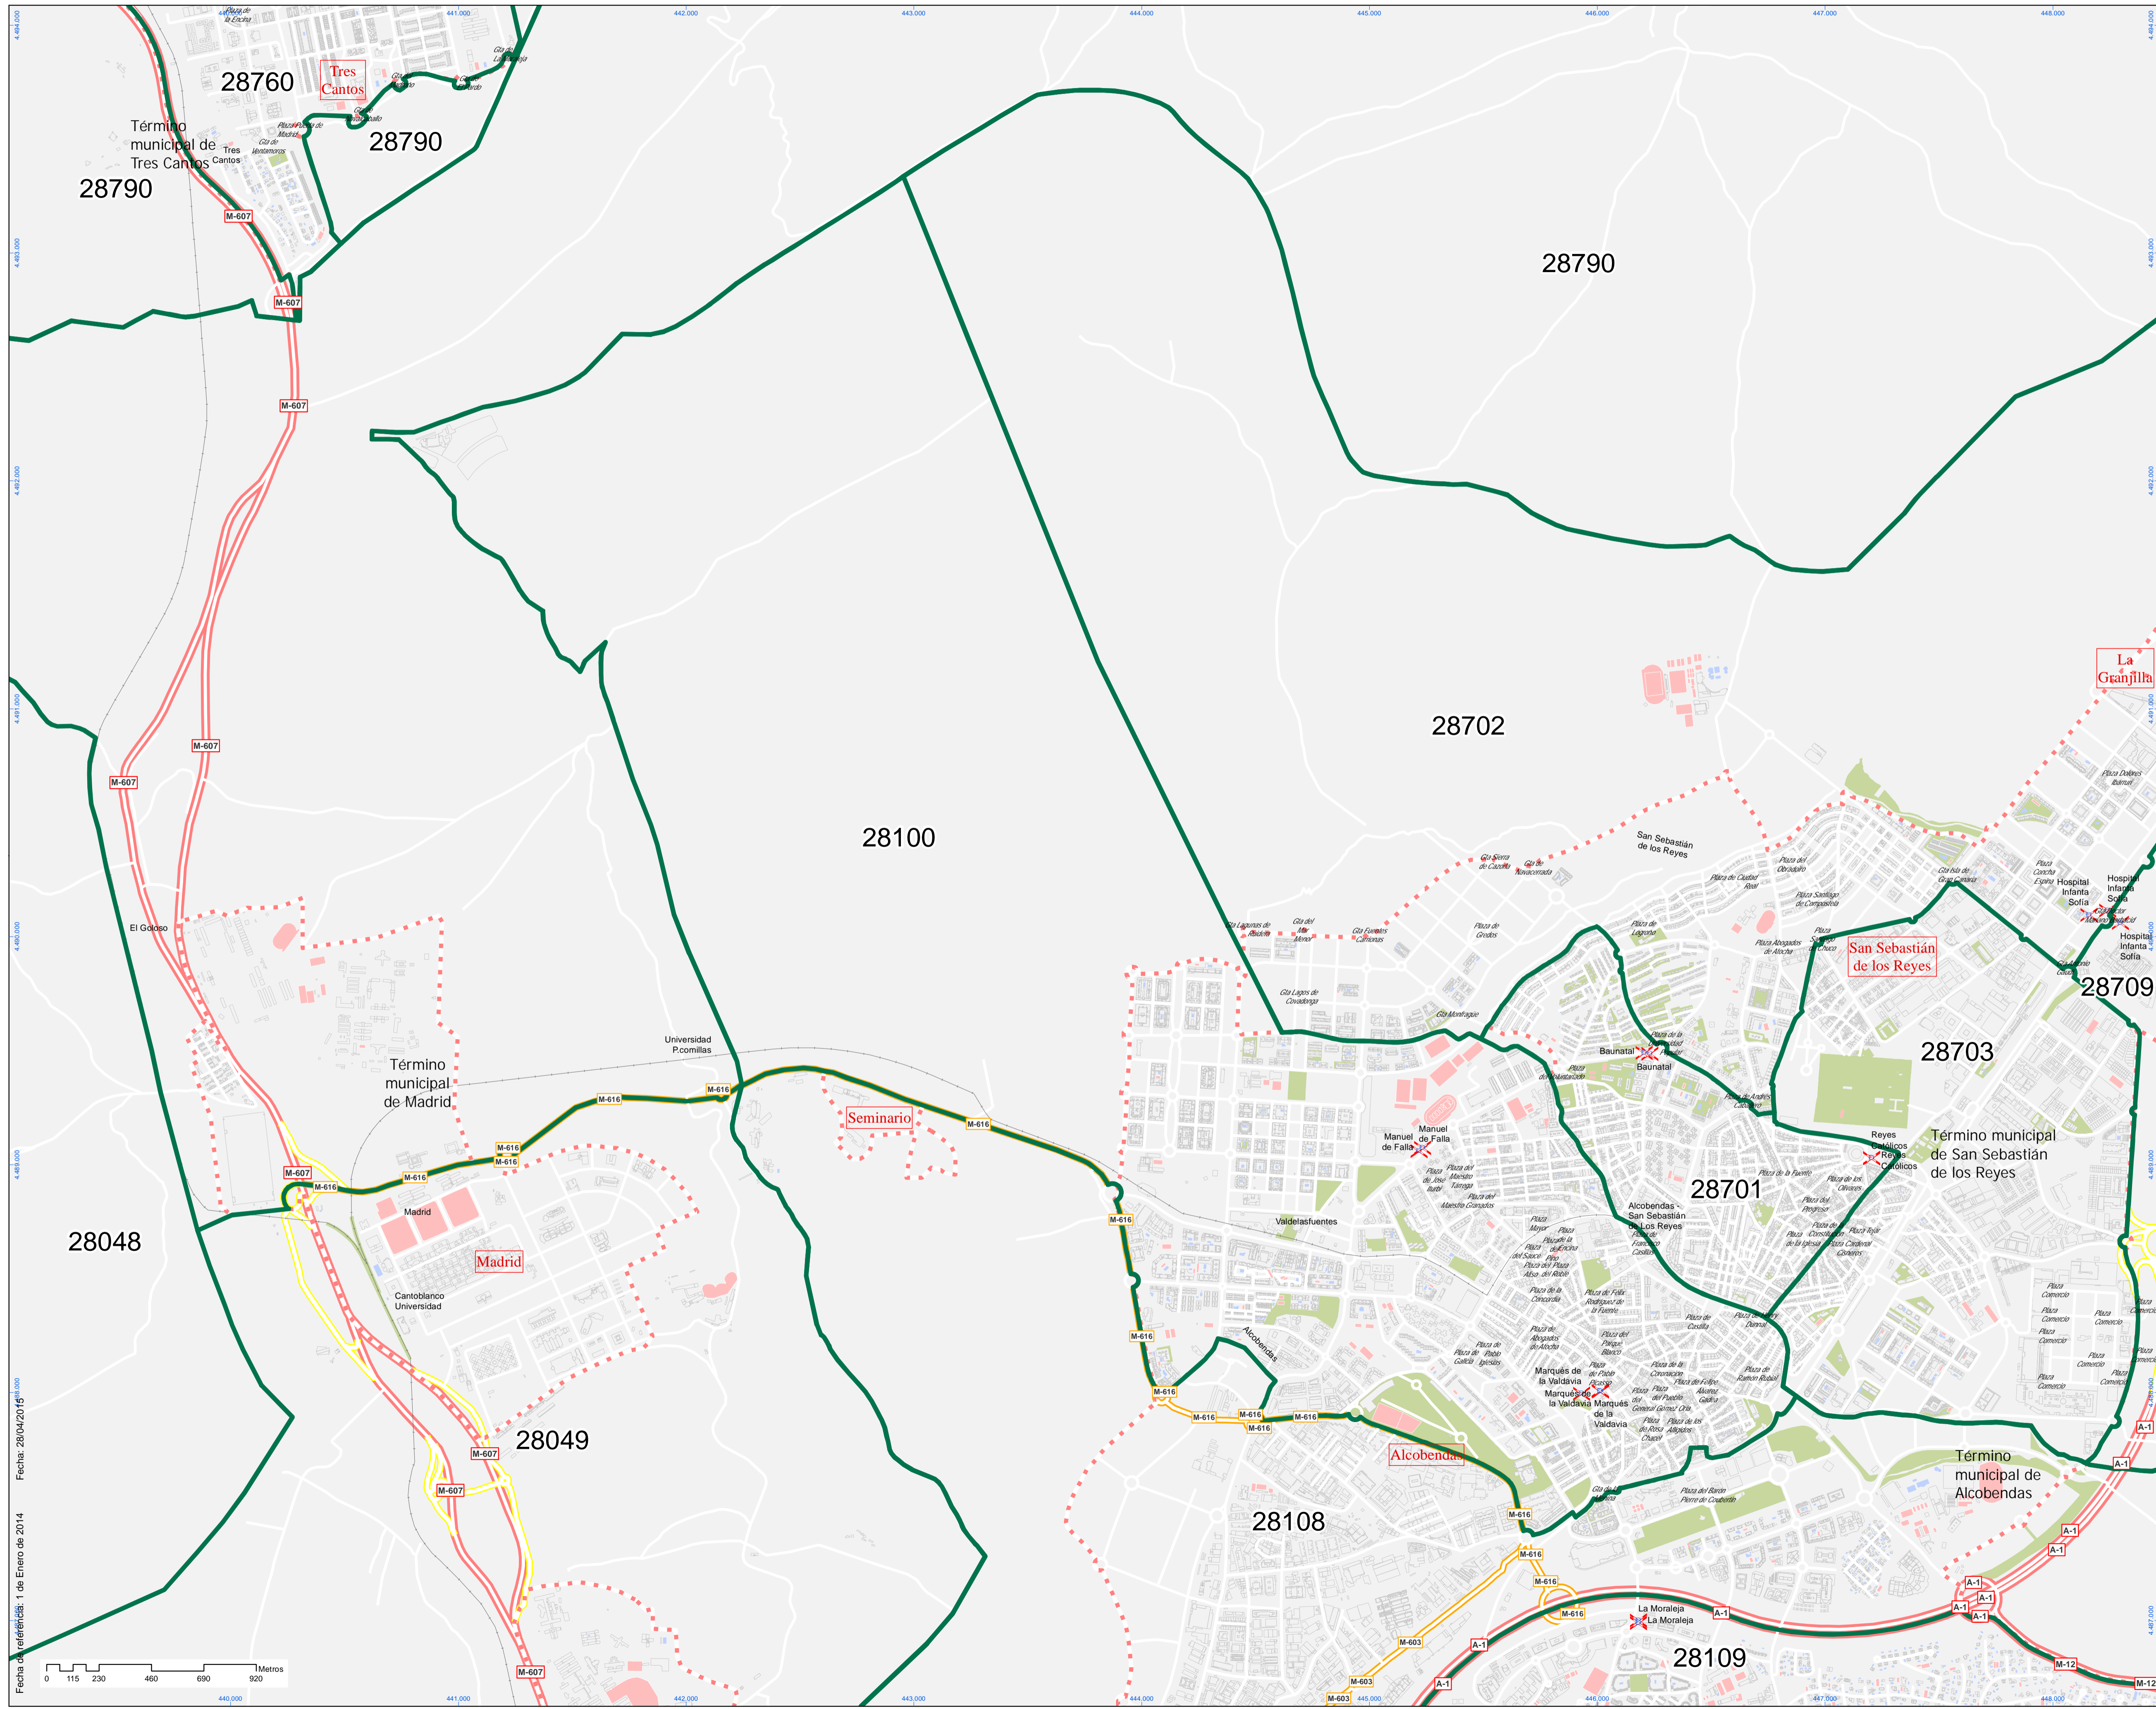

Código Postal:

28100

Localización en la Comunidad de Madrid

Leyenda

- ▭ Límite Código Postal
- ! Estación de Cercanías
- ✕ ML-1; ML-2; ML-3
- ⊕ Tranvía Parla
- ✕ Bocas Metro

Sistema de coordenadas: ETS1989 UTM Zona 30 N