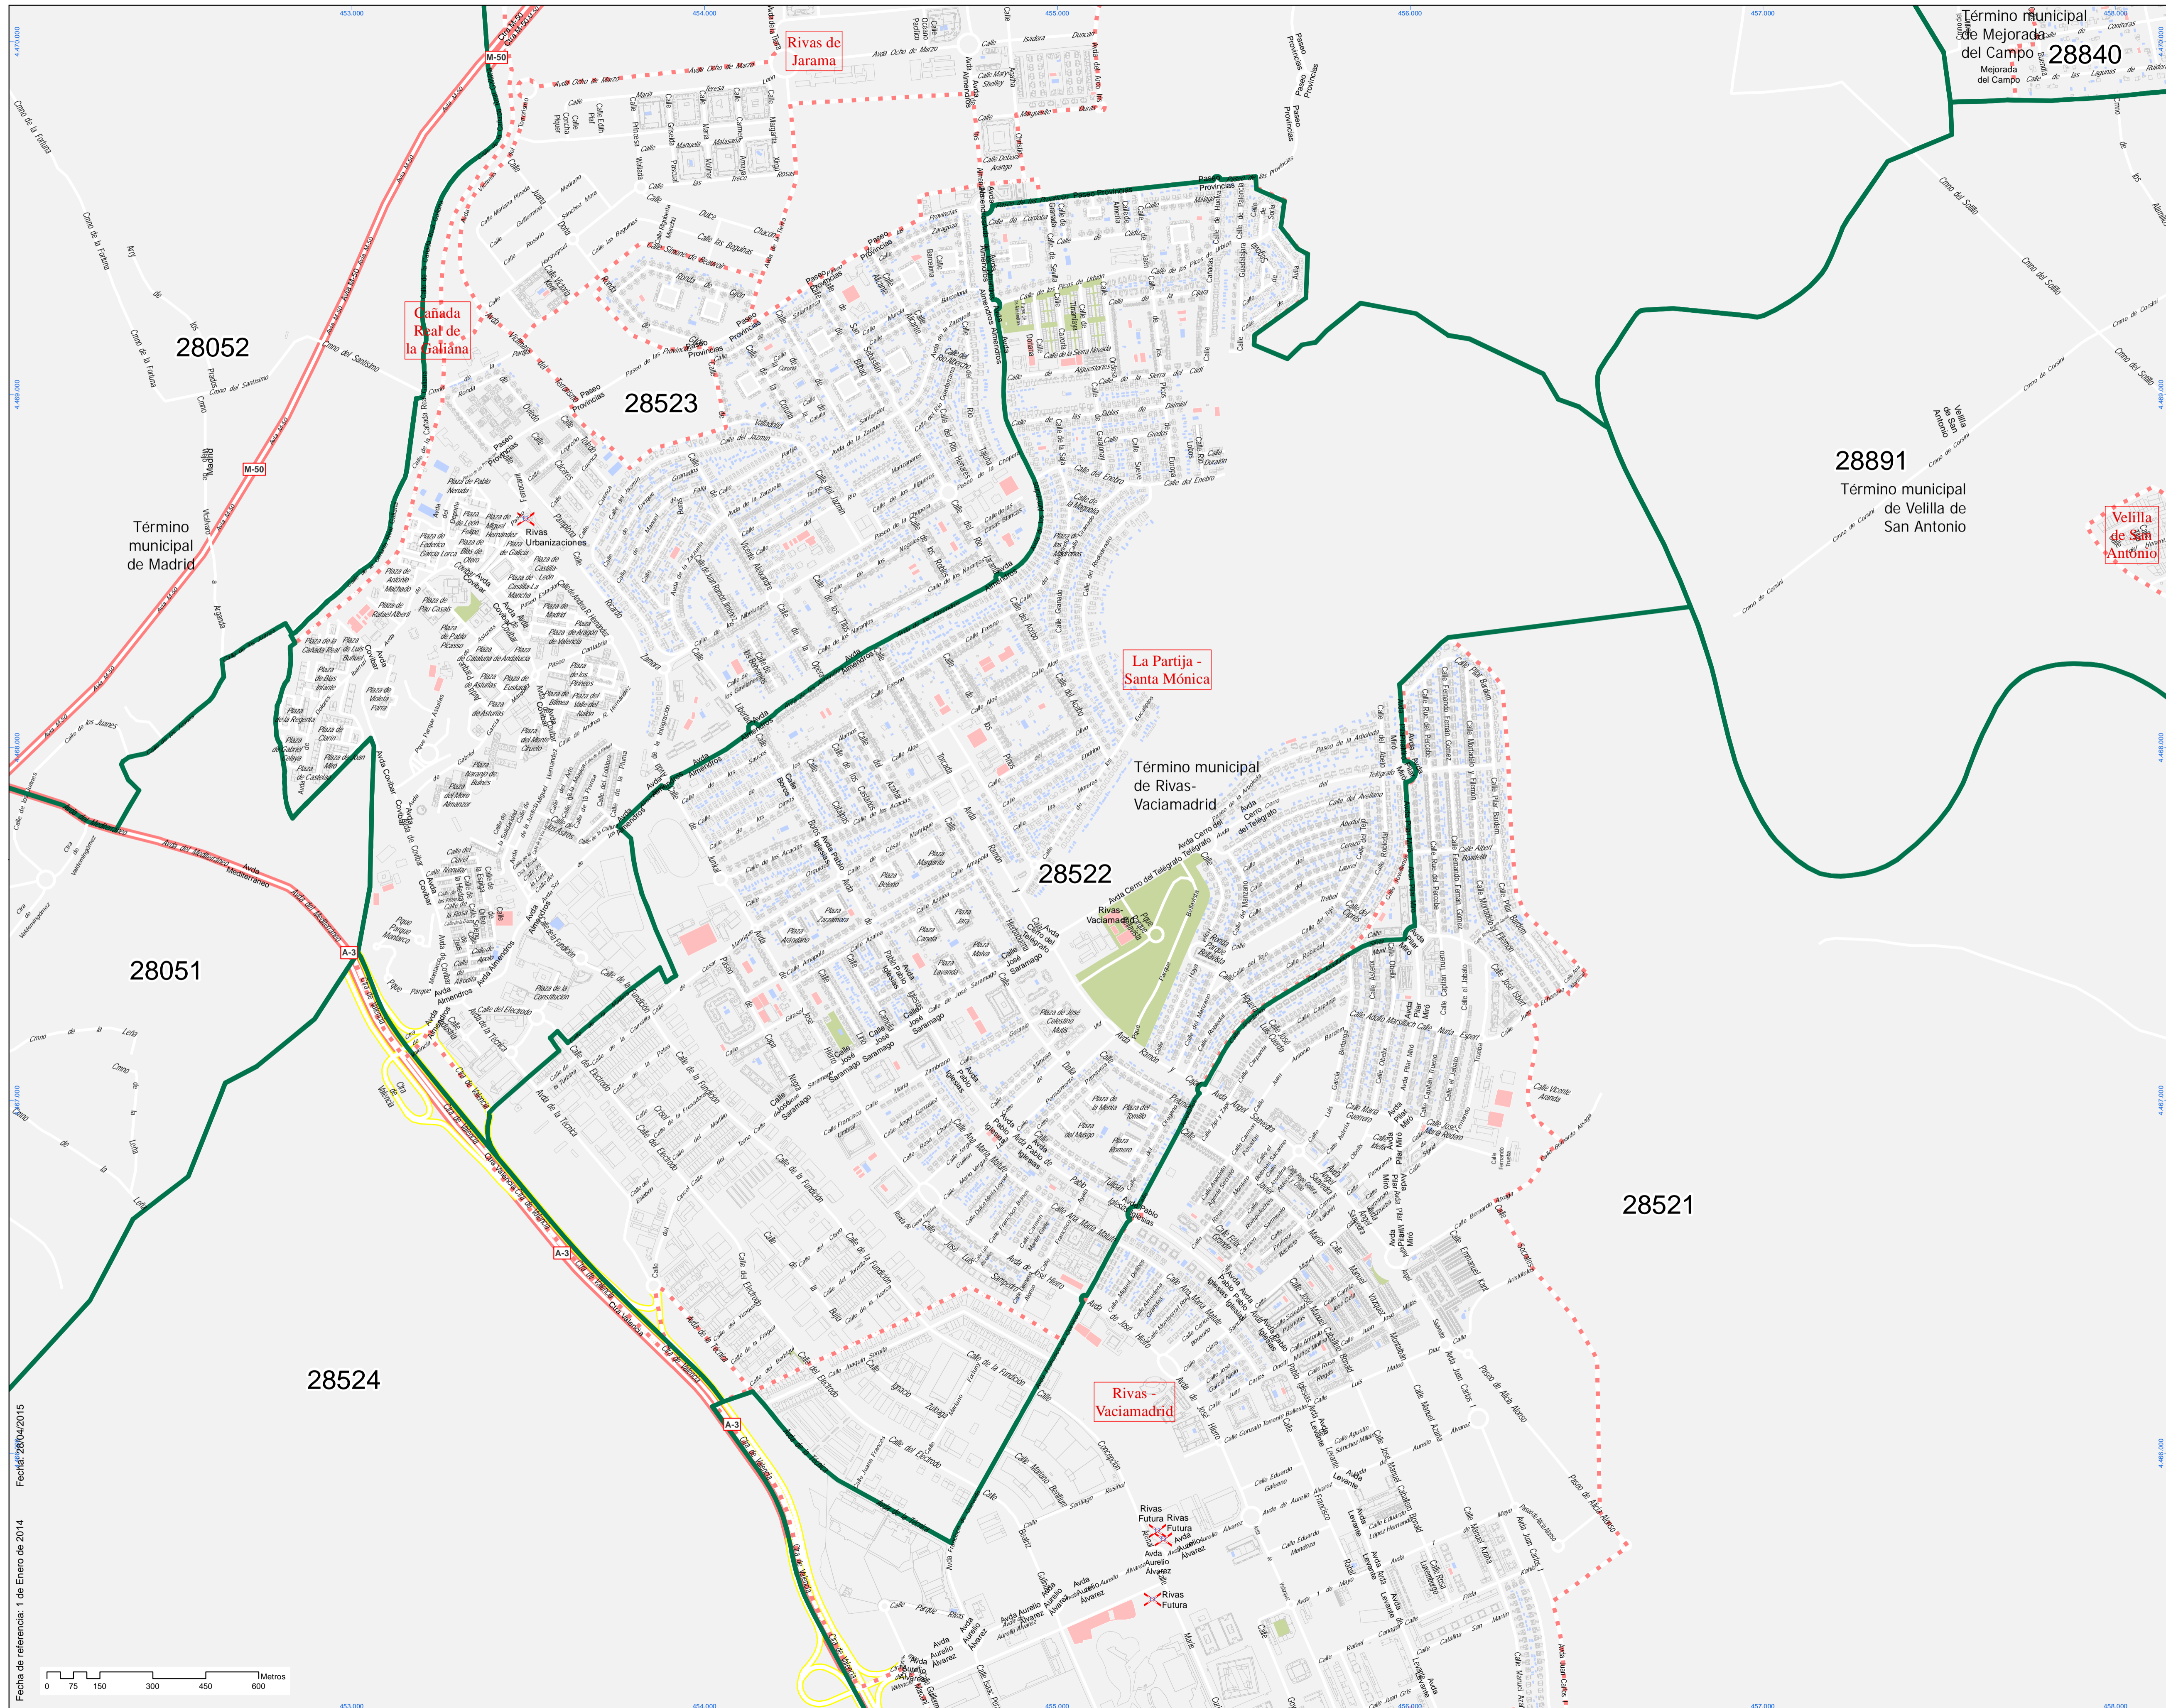

Código Postal:

28522

Localización en la Comunidad de Madrid

- Leyenda**
- Límite Código Postal
  - Estación de Cercanías
  - ML-1; ML-2; ML-3
  - Tranvía Parla
  - Bocas Metro

Sistema de coordenadas: ETS1989 UTM Zona 30 N