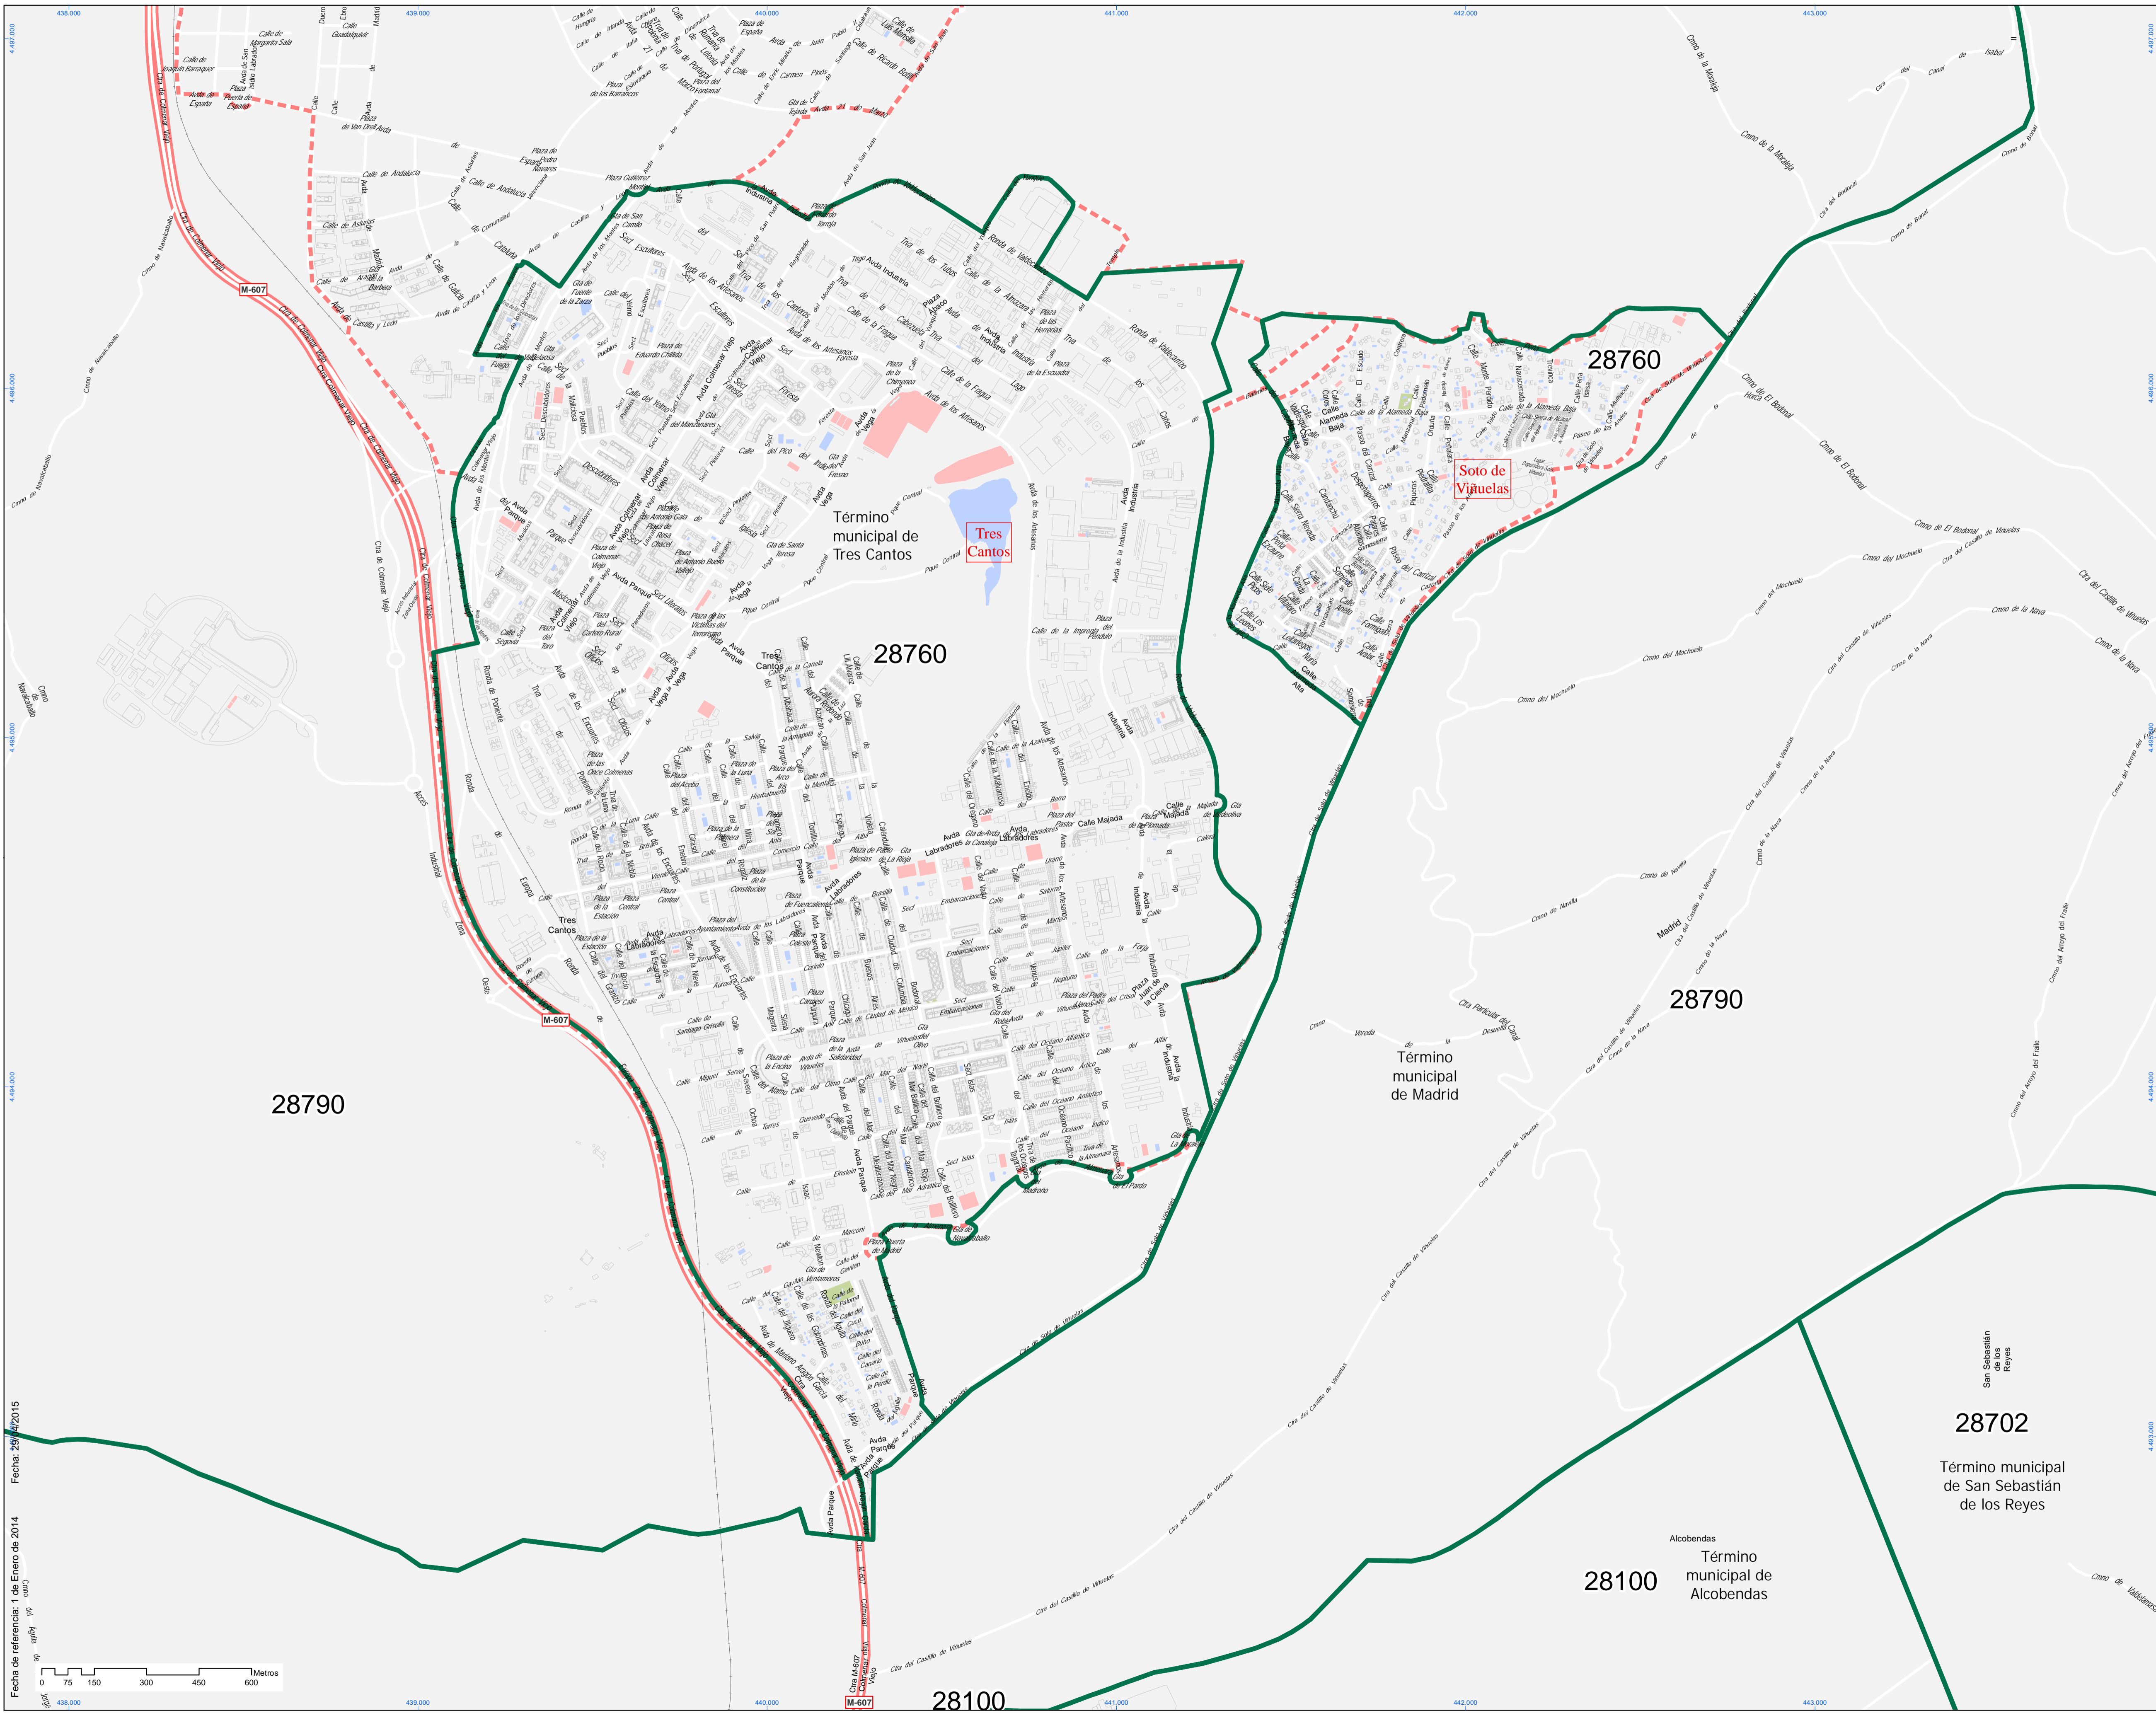

Código Postal:

28760

Localización en la Comunidad de Madrid

Leyenda

- Límite Código Postal
- Estación de Cercanías
- ML-1; ML-2; ML-3
- Tranvía Parla
- Bocas Metro

Sistema de coordenadas: ETS1989 UTM Zona 30 N