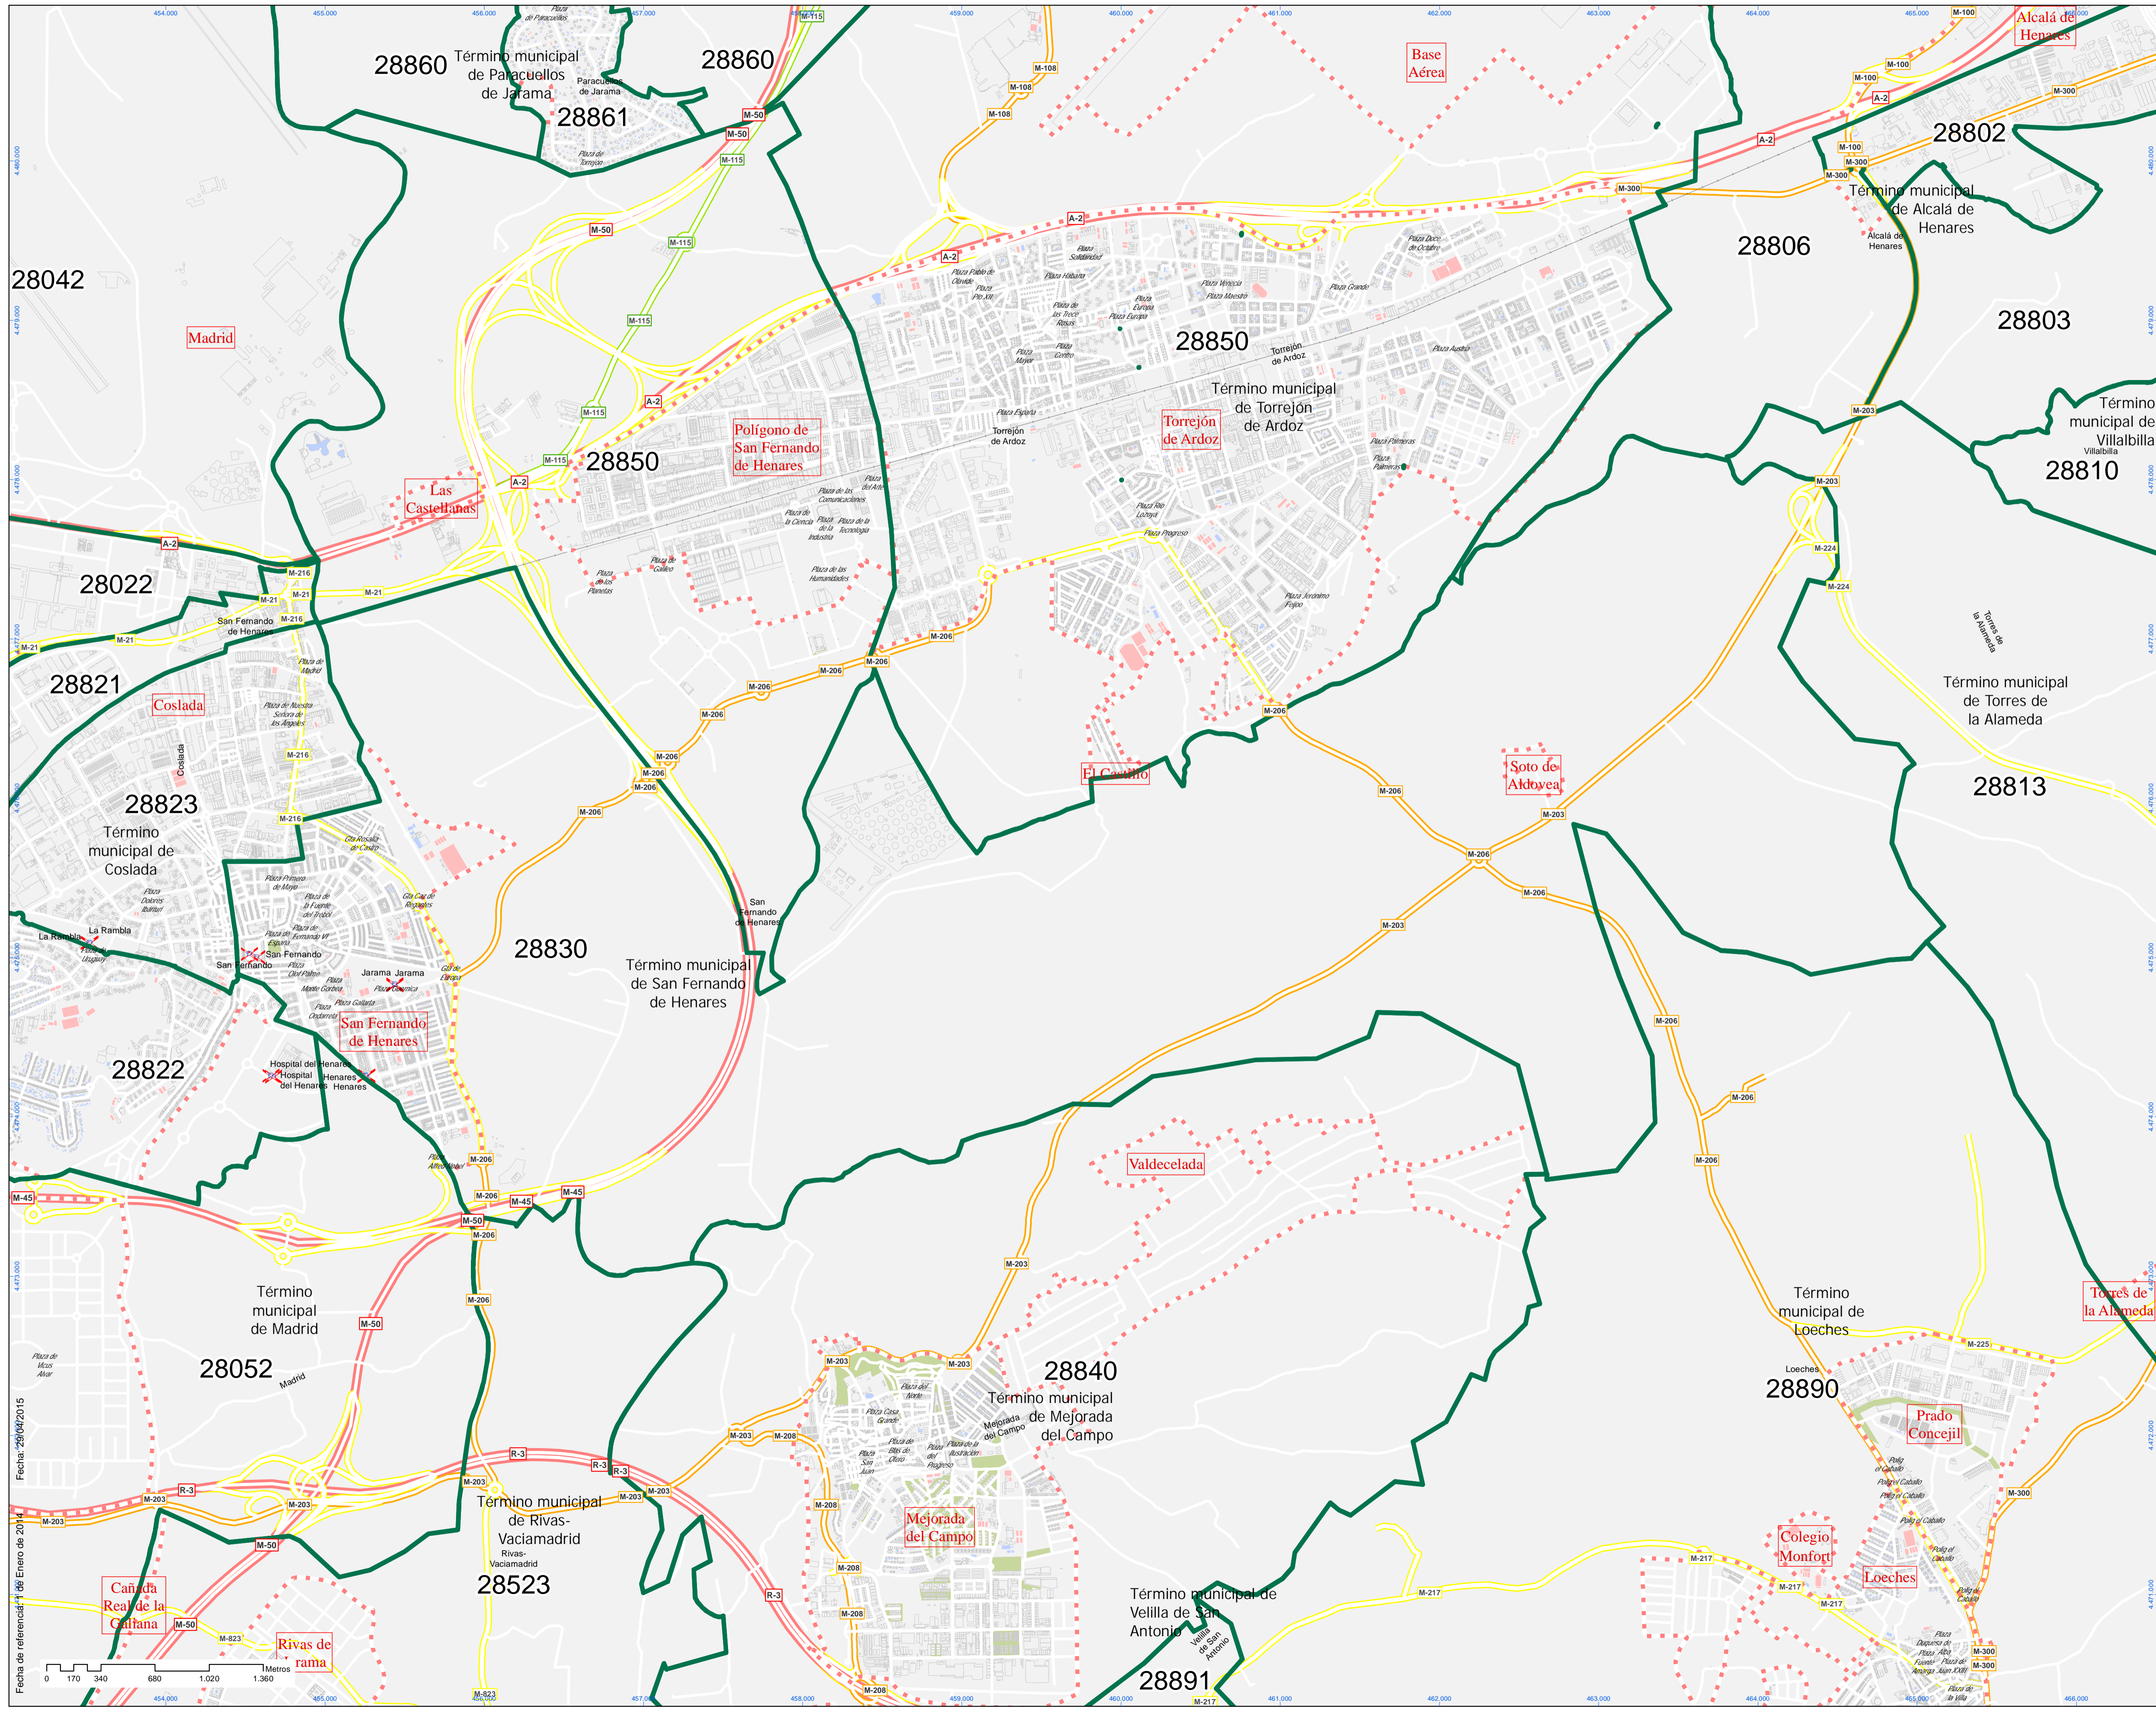

Localización en la Comunidad de Madrid

Leyenda

- Límite Código Postal
- Estación de Cercanías
- ML-1; ML-2; ML-3
- Tranvía Parla
- Bocas Metro

Sistema de coordenadas: ETS1989 UTM Zona 30 N