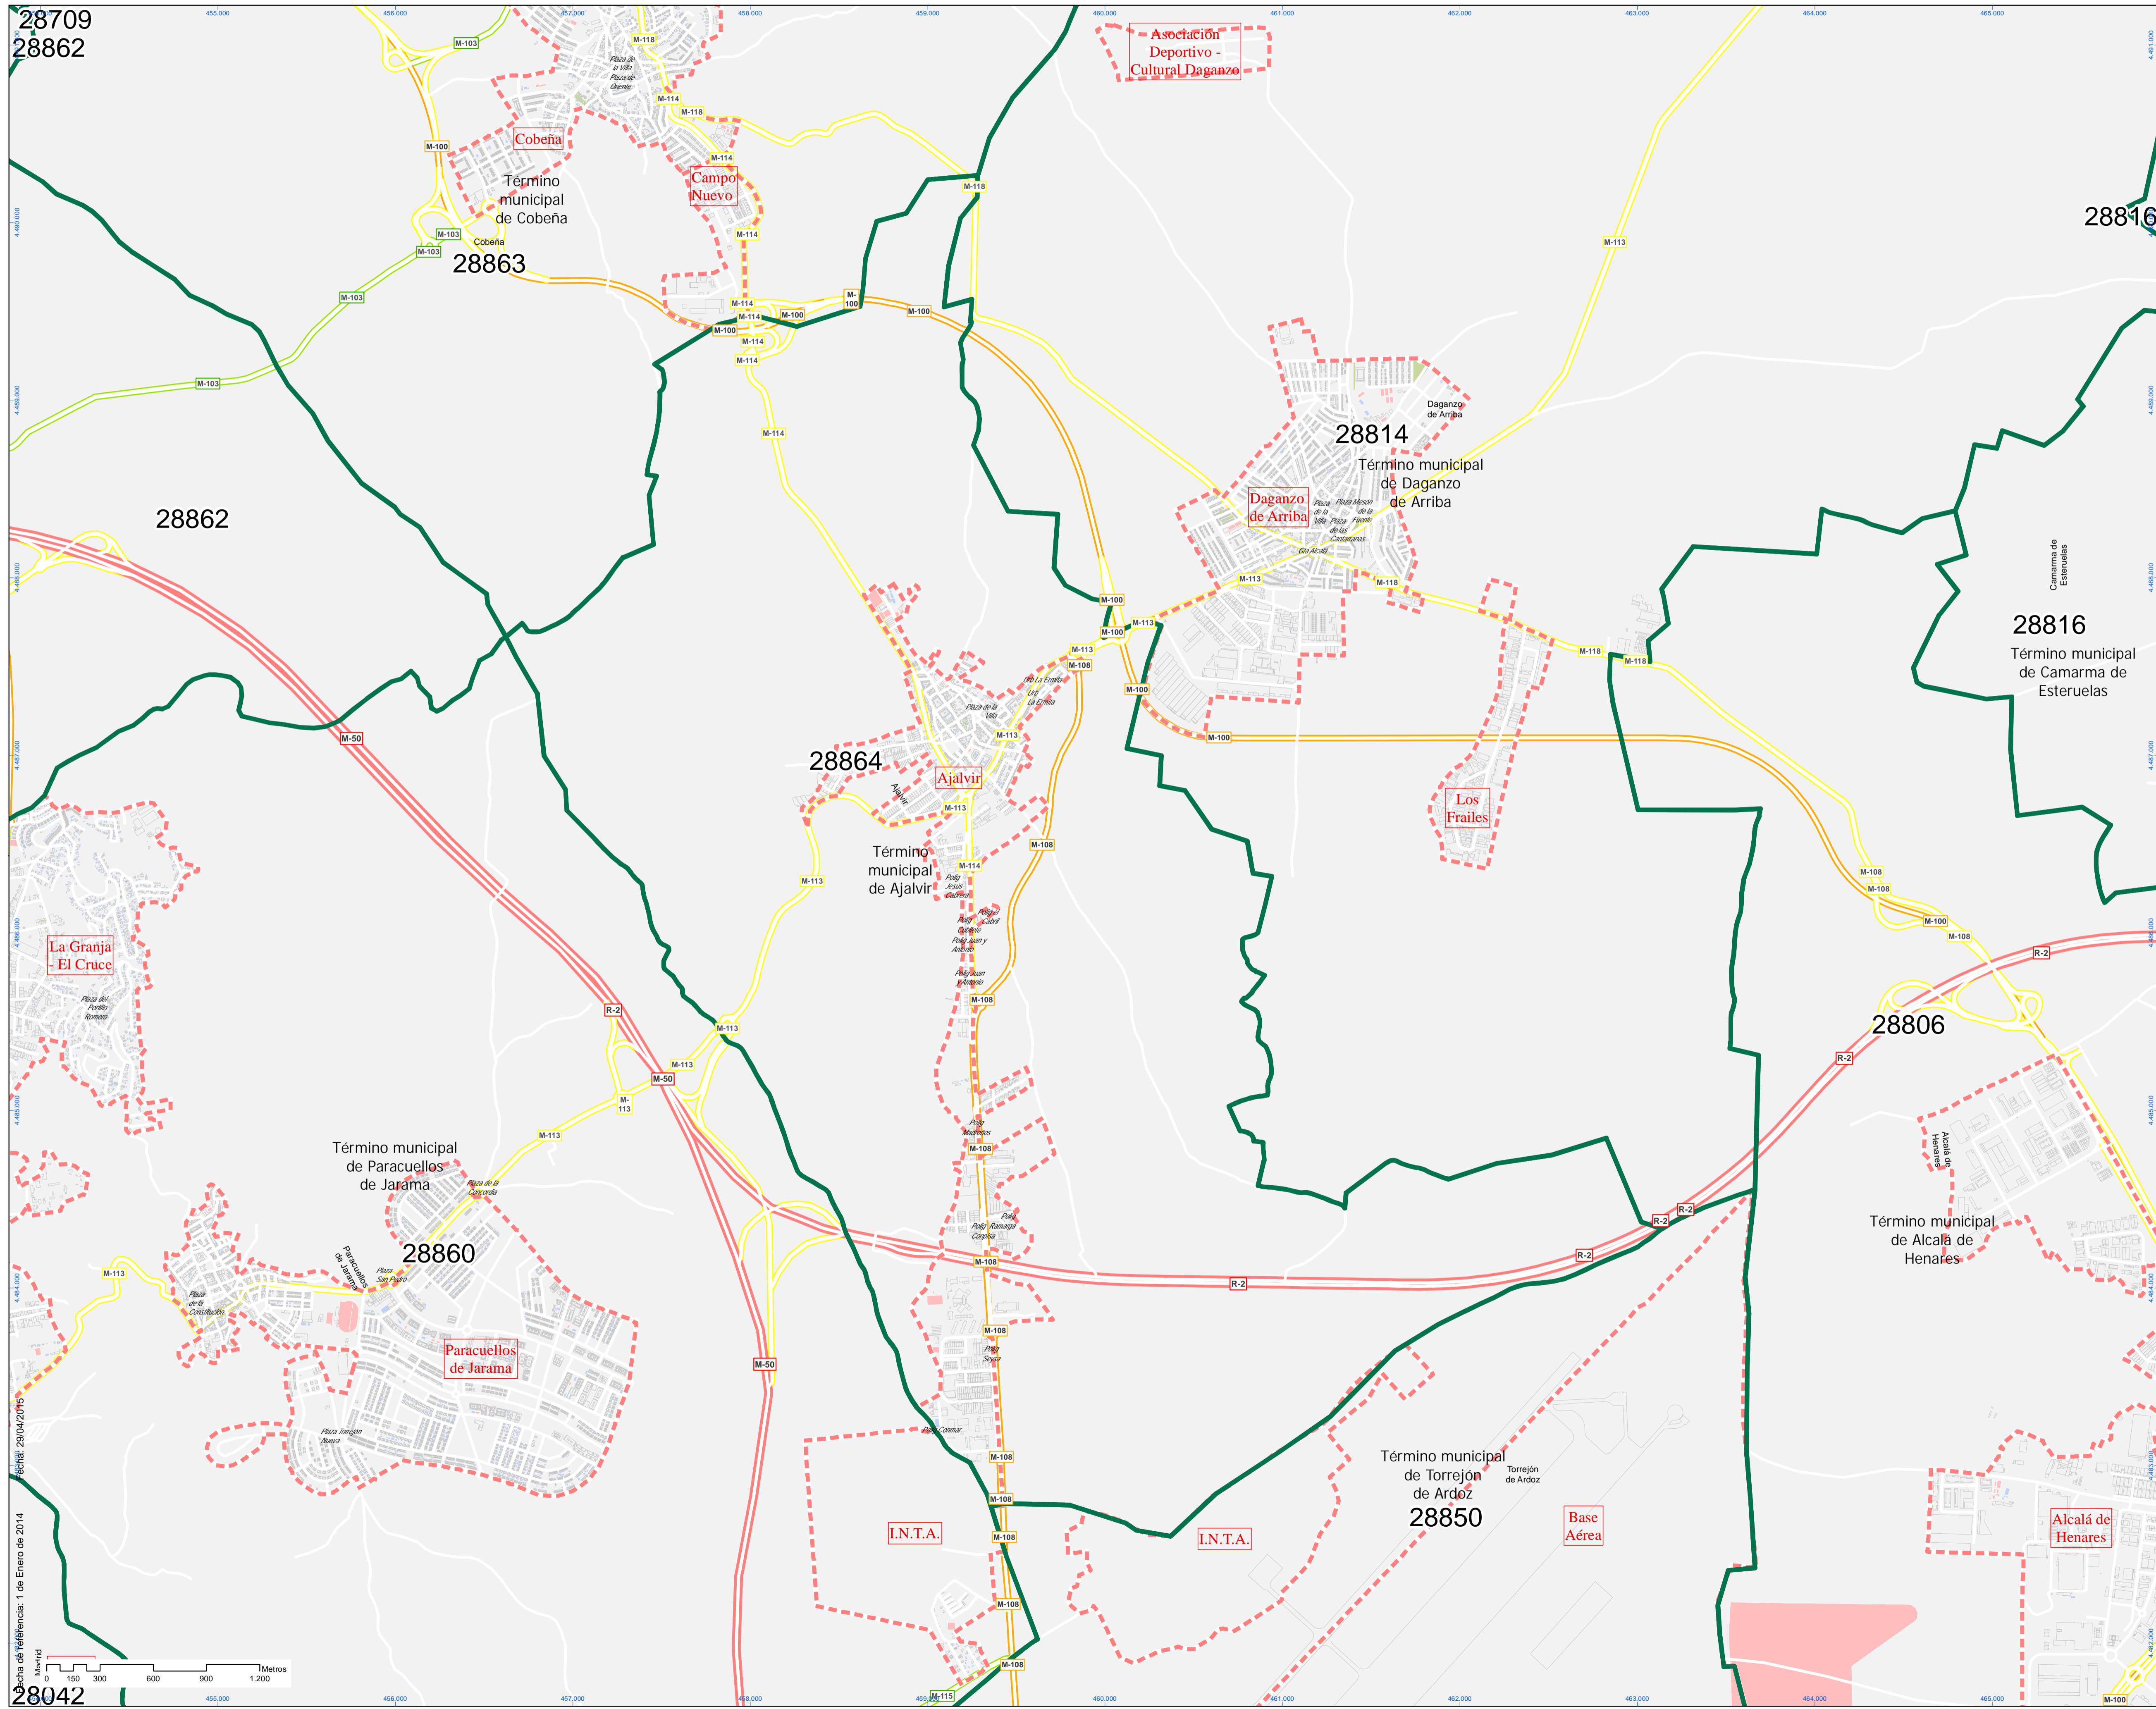

Código Postal:

28864

Localización en la Comunidad de Madrid

- Leyenda**
- Límite Código Postal
 - ! Estación de Cercanías
 - × ML-1; ML-2; ML-3
 - ⊕ Tranvía Parla
 - × Bocas Metro

Sistema de coordenadas: ETS1989 UTM Zona 30 N

Fecha de referencia: 1 de Enero de 2014