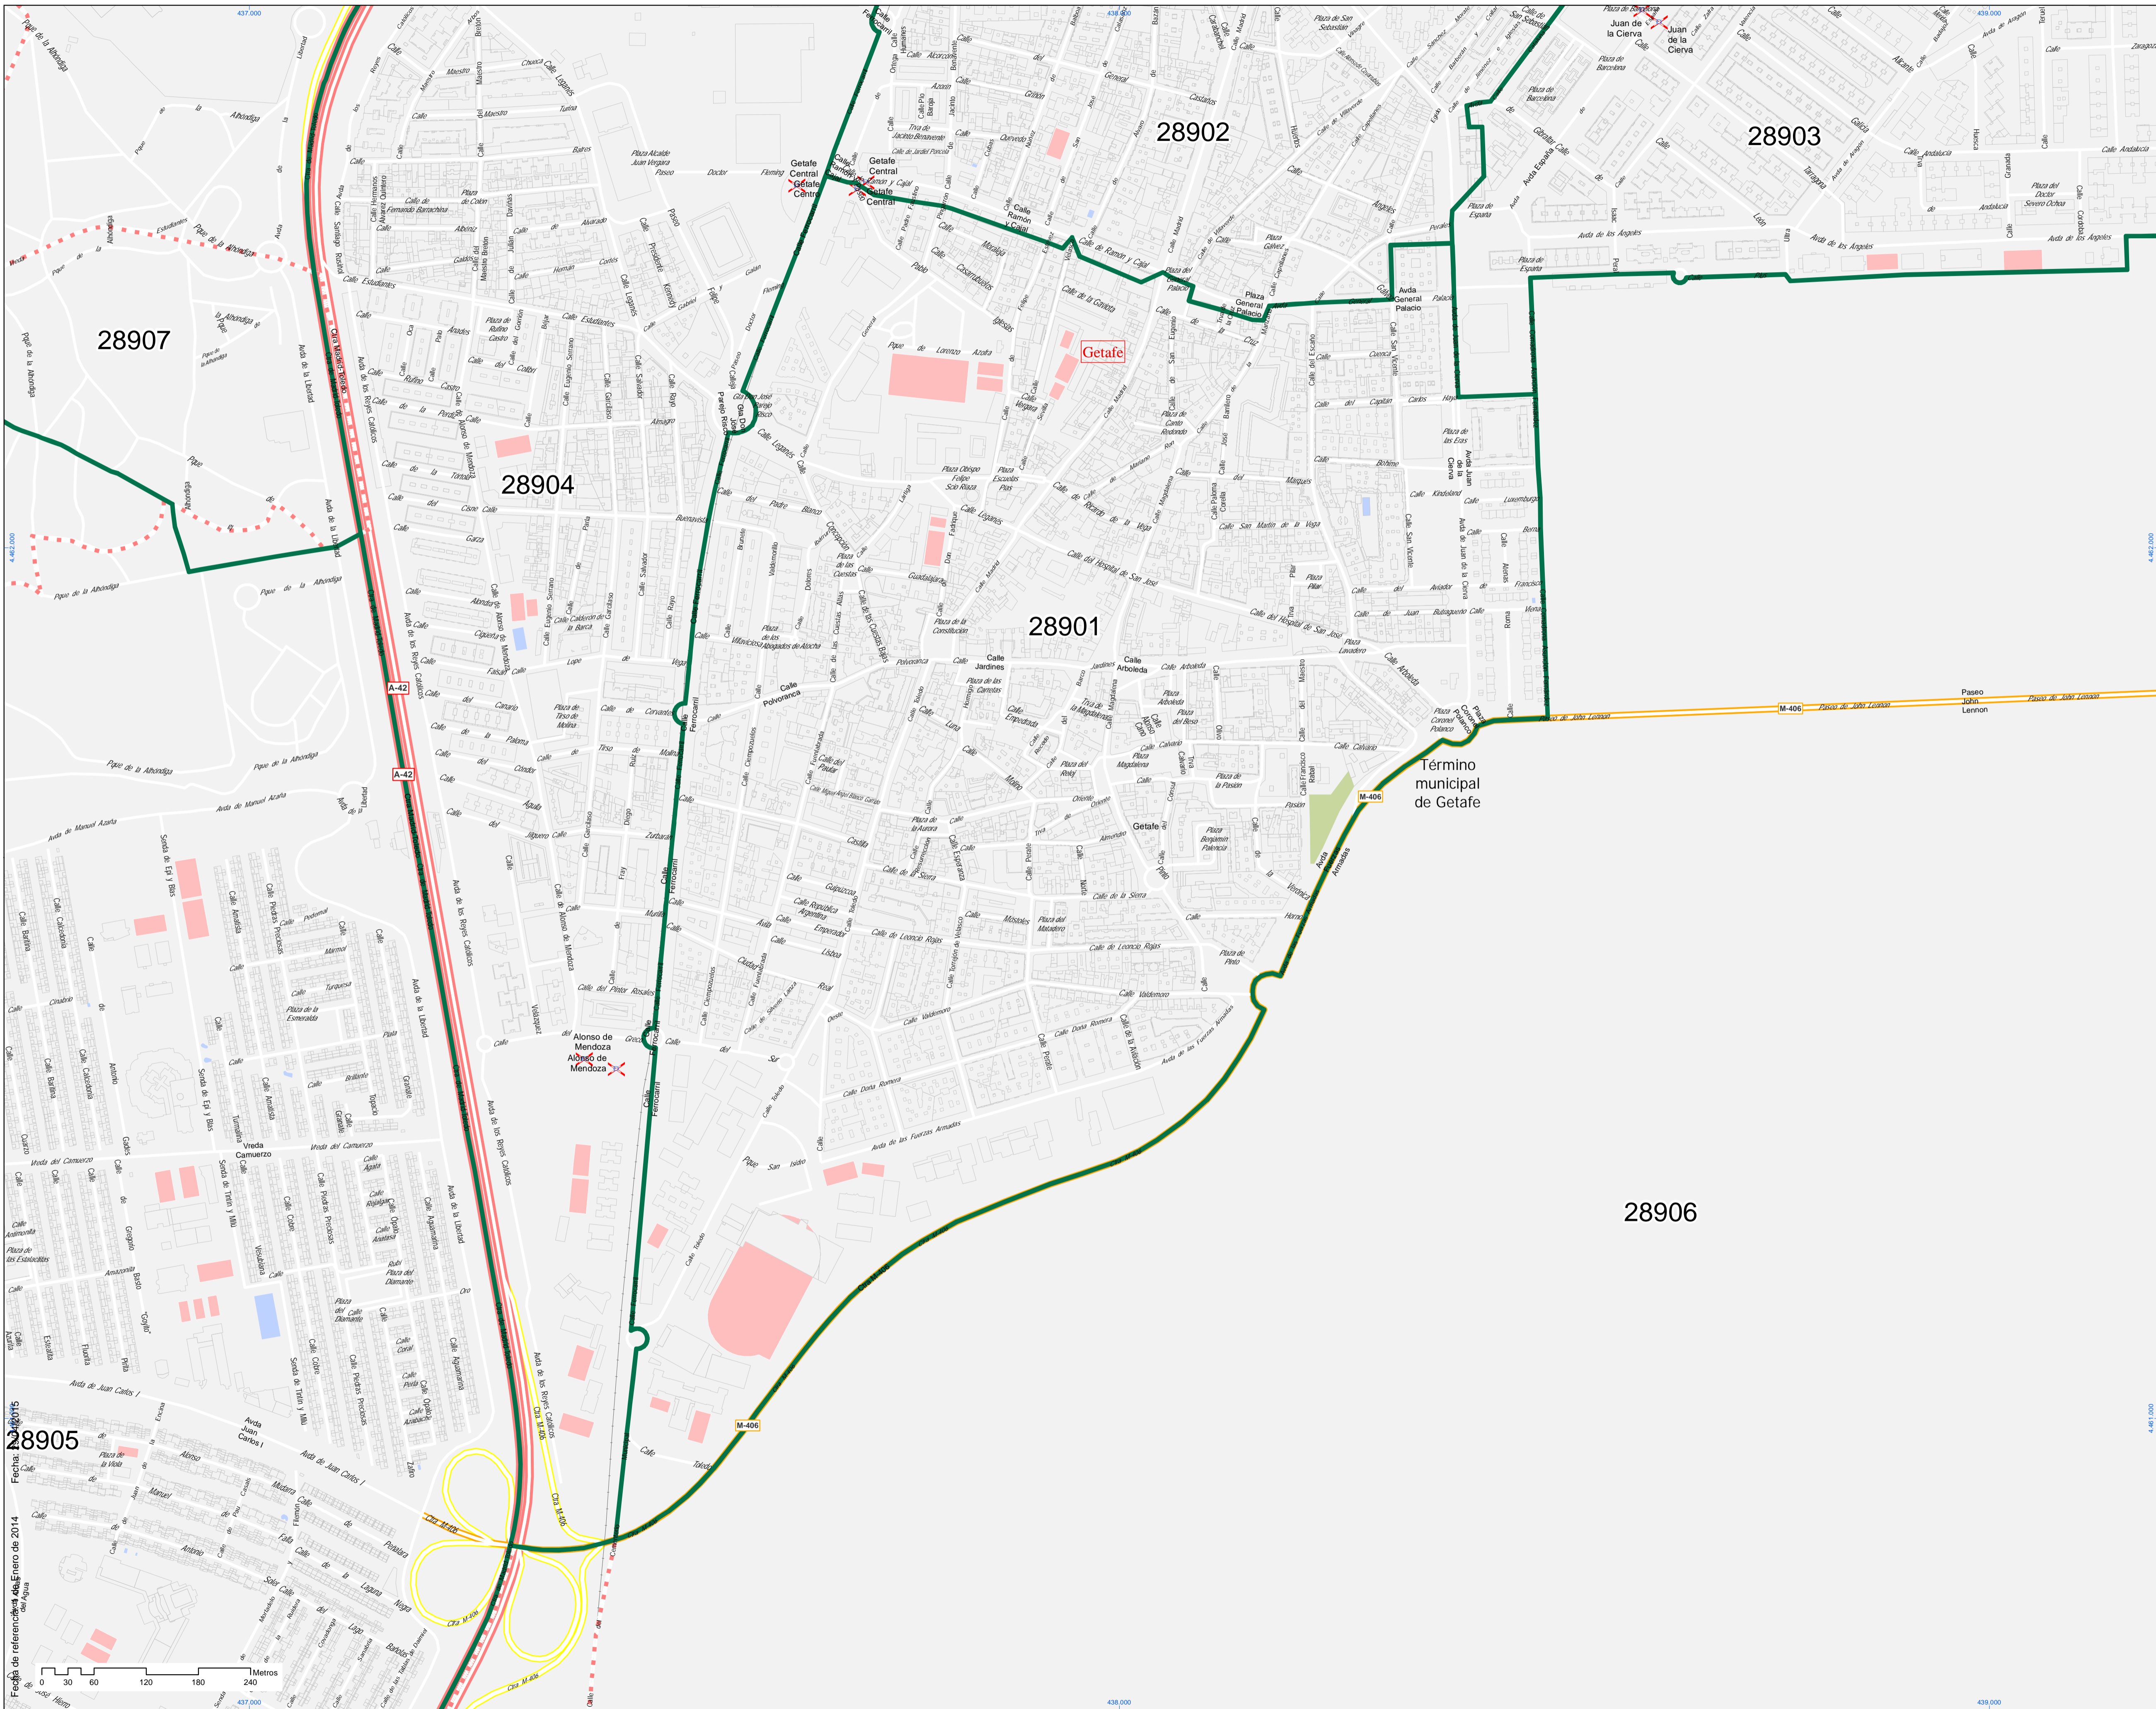

Código Postal:

28901

Localización en la Comunidad de Madrid

Leyenda

- Límite Código Postal
- Estación de Cercanías
- ML-1; ML-2; ML-3
- Tranvía Parla
- Bocas Metro

Sistema de coordenadas: ETS1989 UTM Zona 30 N