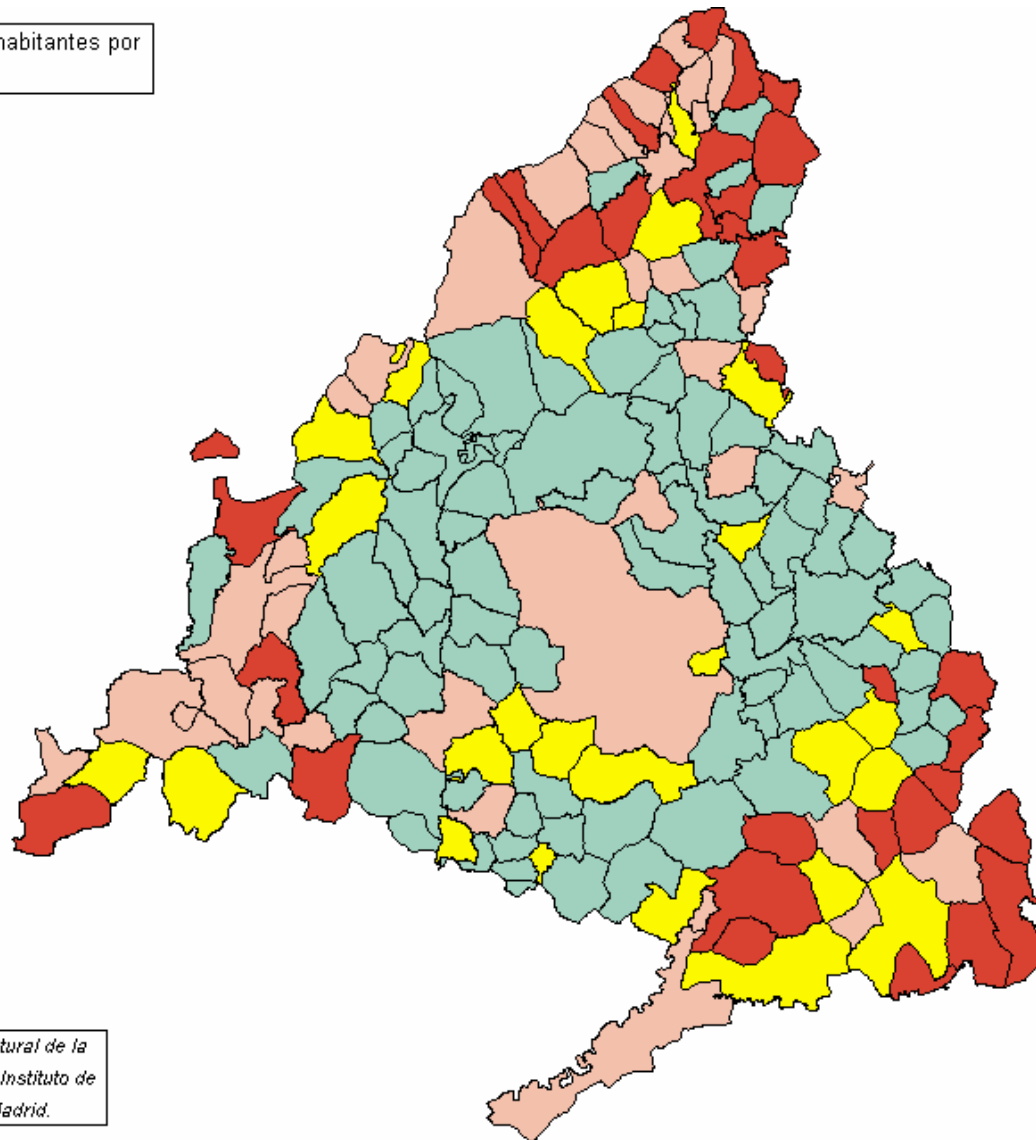

Crecimiento vegetativo por 1.000 habitantes por municipios. 2006

Fuente: Estadística del Movimiento Natural de la Población de la Comunidad de Madrid. Instituto de Estadística de la Comunidad de Madrid.

Crecimiento vegetativo por 1.000 habitantes por zonas estadísticas. 2006

*Fuente: Movimiento Natural de la Población de la Comunidad de Madrid. Instituto de Estadística de la Comunidad de Madrid.*