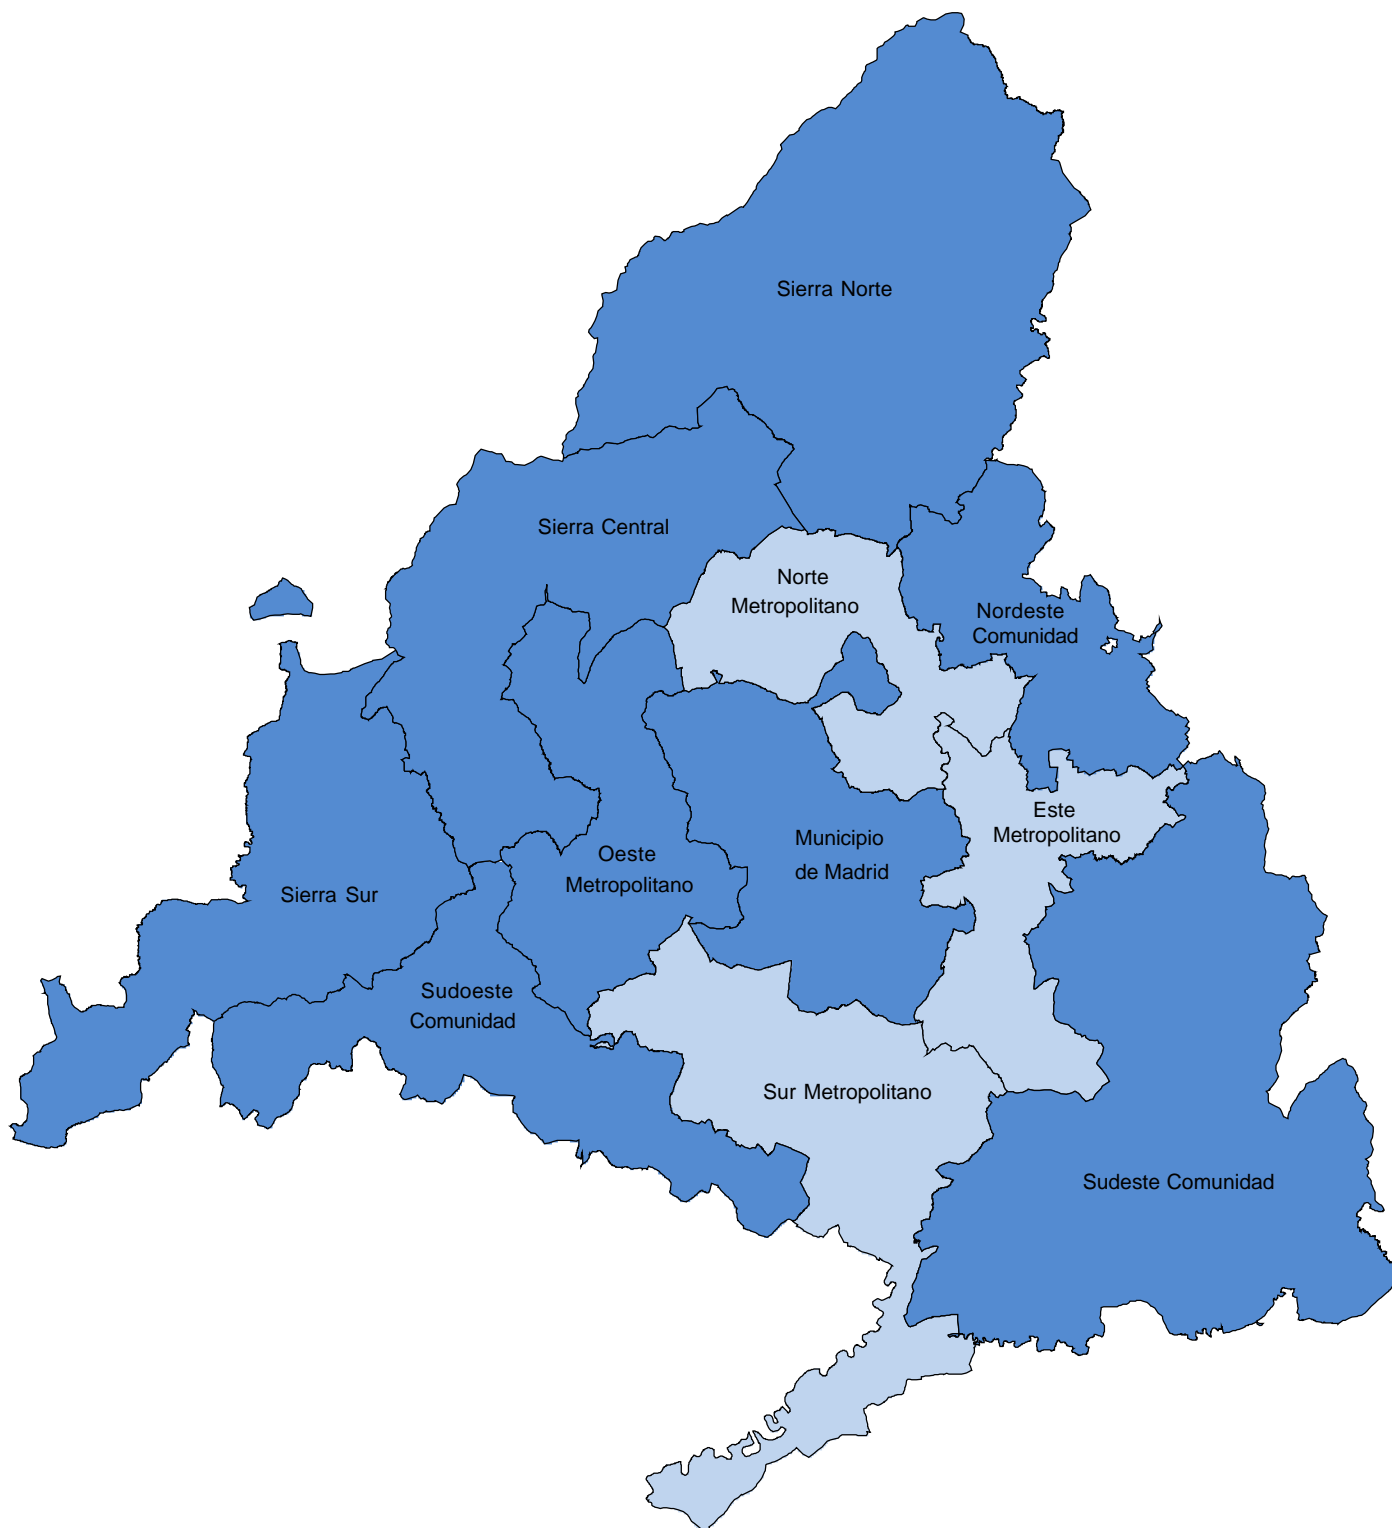

# Elecciones al Parlamento Europeo. Comunidad de Madrid. Partido más votado (\*). 2009

(\*) En proporción de votos