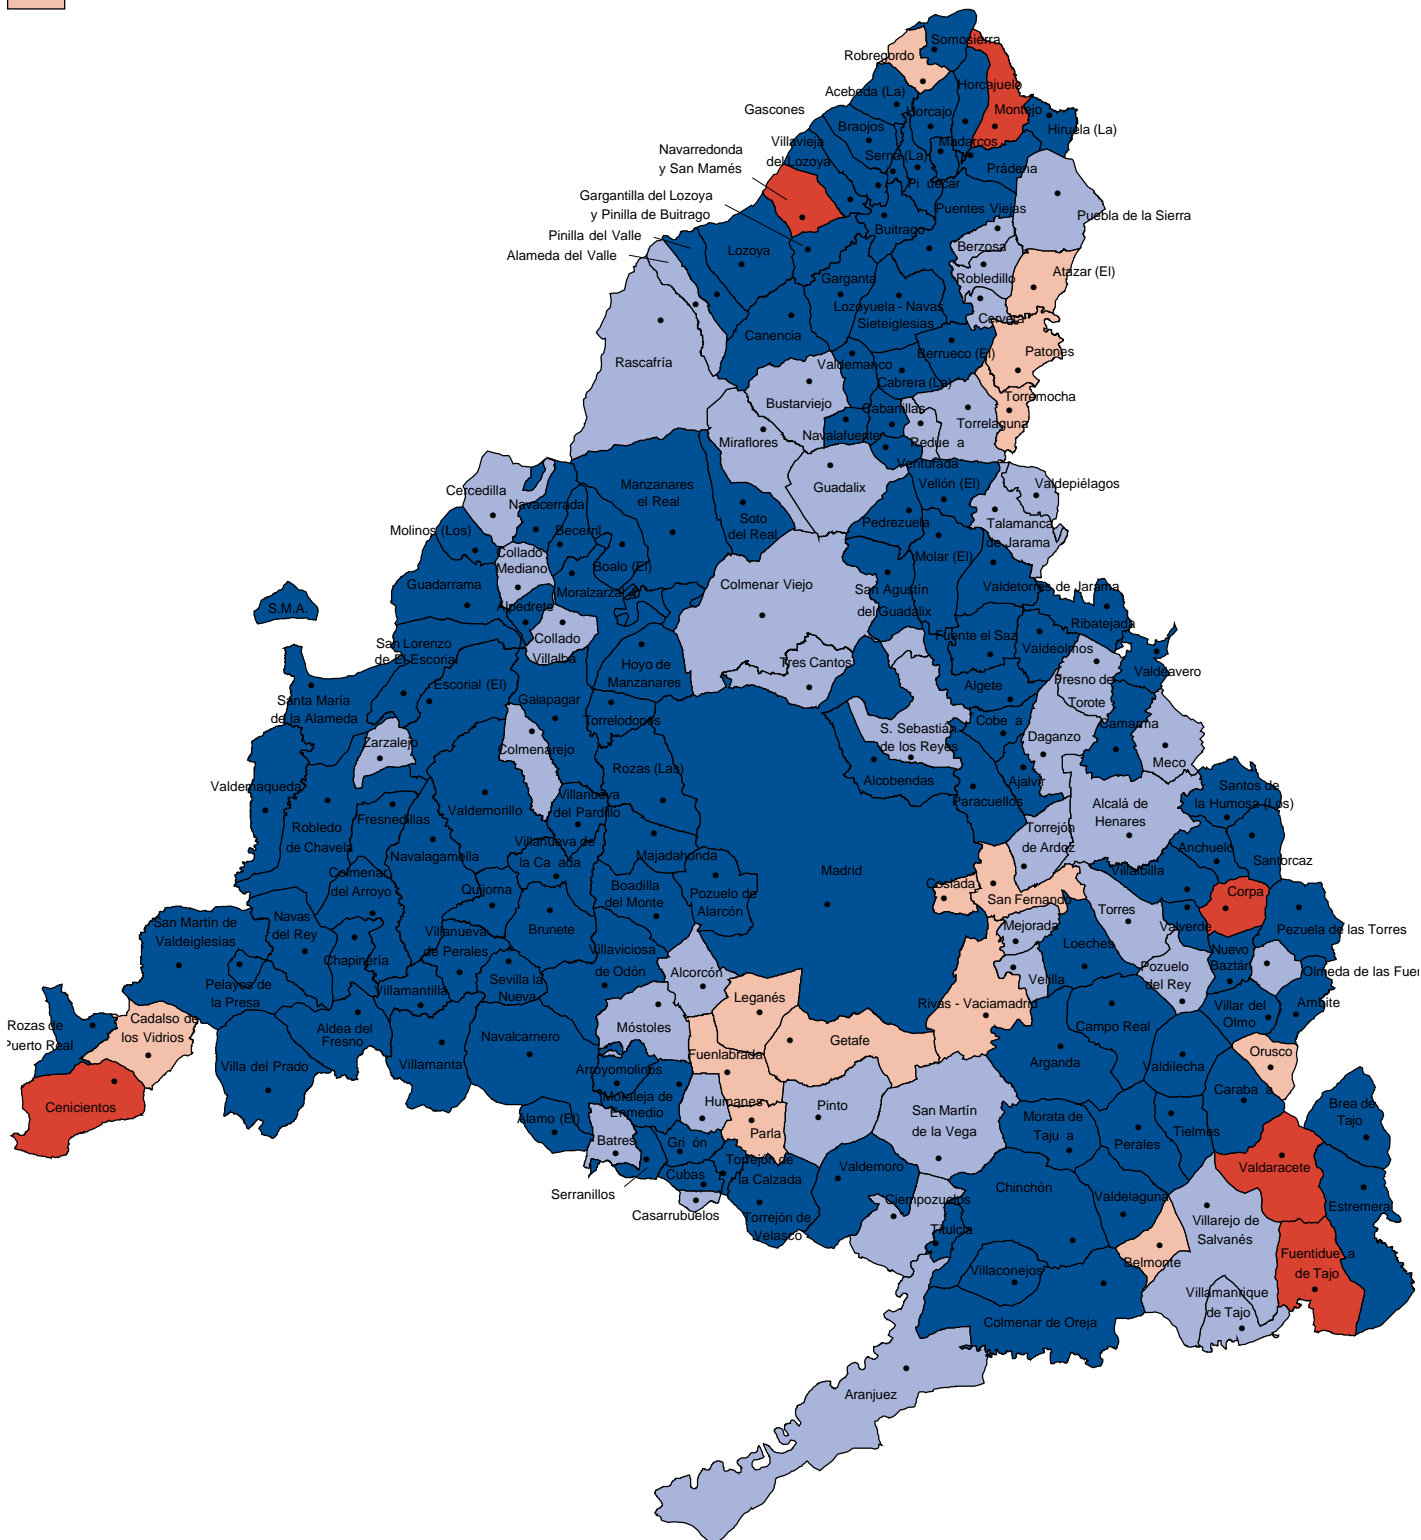

Elecciones al Parlamento Europeo. Comunidad de Madrid. Partido más votado (*). 2009

(*) En proporción de votos