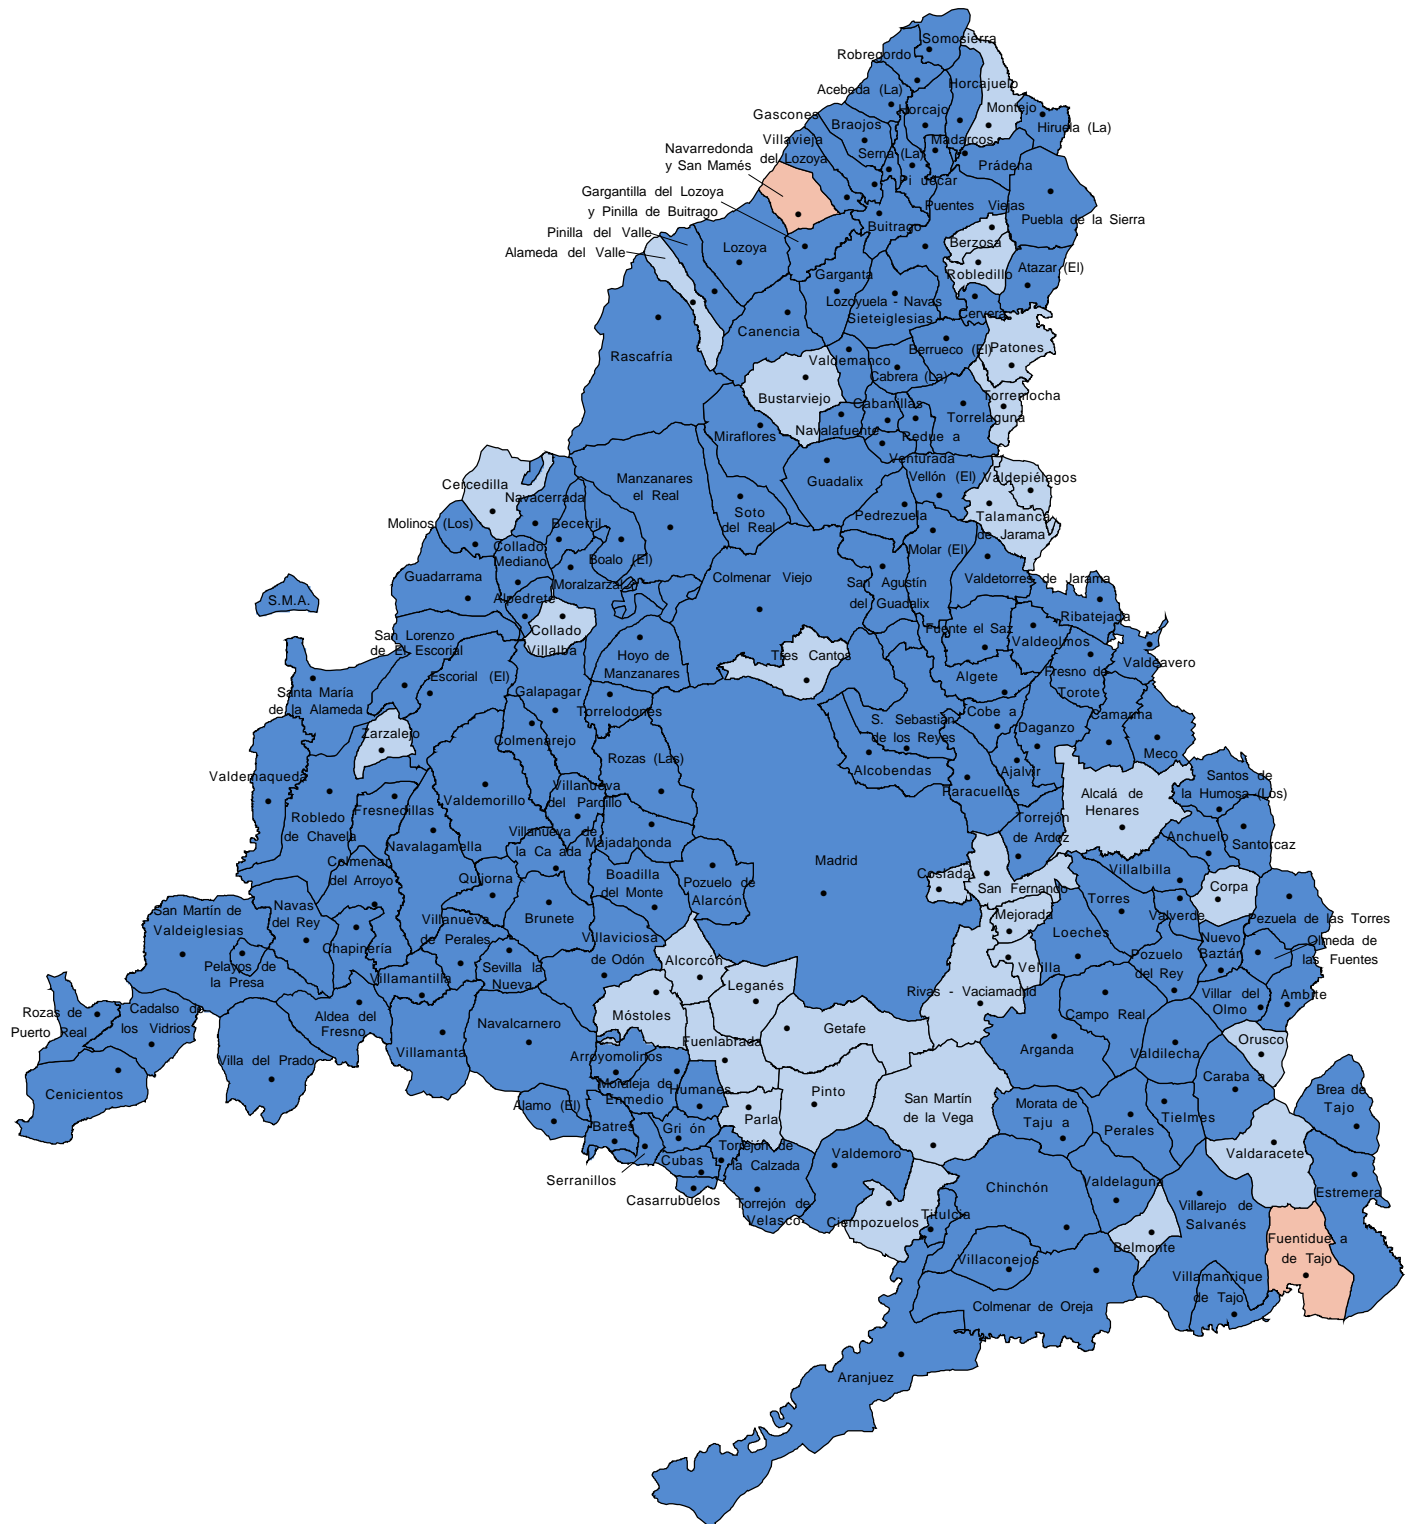

Elecciones Cortes Generales.Congreso Diputados.Comunidad Madrid.Partido más votado (*). 2011

(*) En proporción de votos