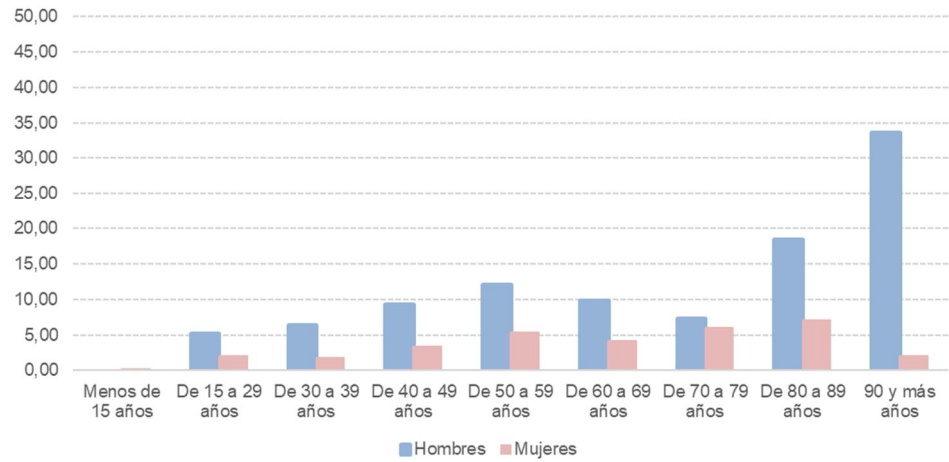

# El Suicidio en la Comunidad de Madrid 2018

## Suicidios por edad según sexo

## Tasas de suicidios por cada 100.000 habitantes por edad y sexo Comunidad de Madrid