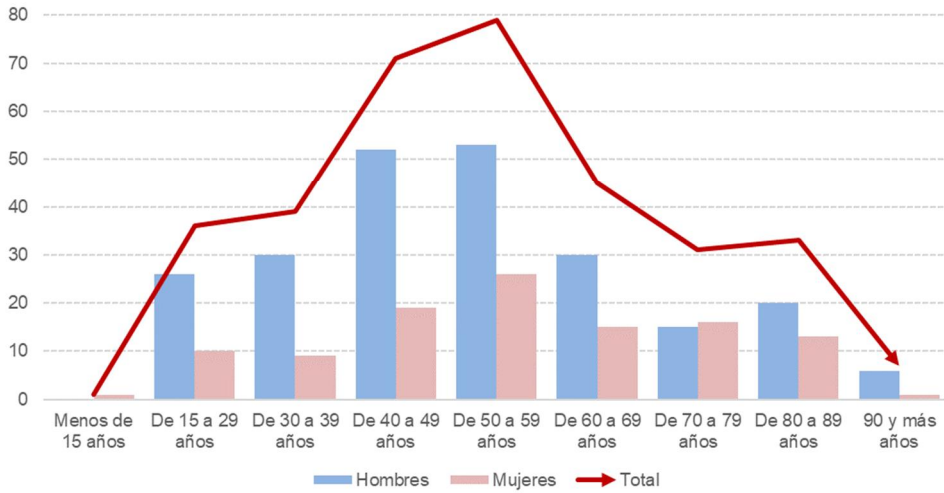

# El Suicidio en la Comunidad de Madrid 2018

## Suicidios por edad según sexo

## Tasas de suicidios por cada 100.000 habitantes por edad y sexo Comunidad de Madrid