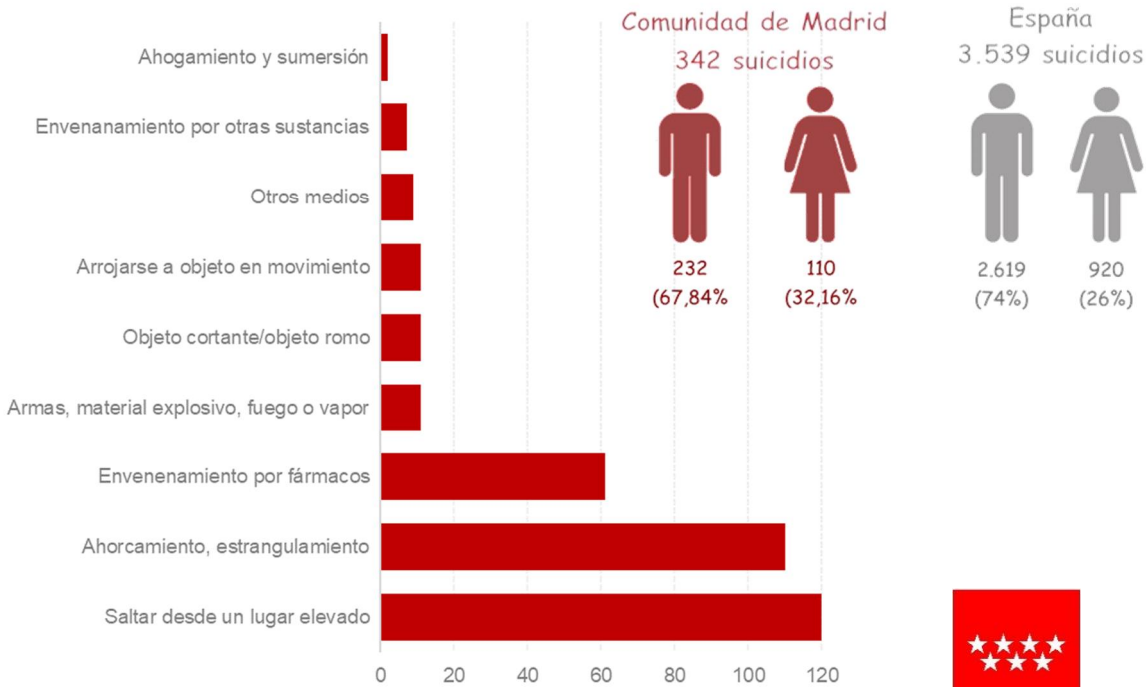

Suicidios por medio empleado